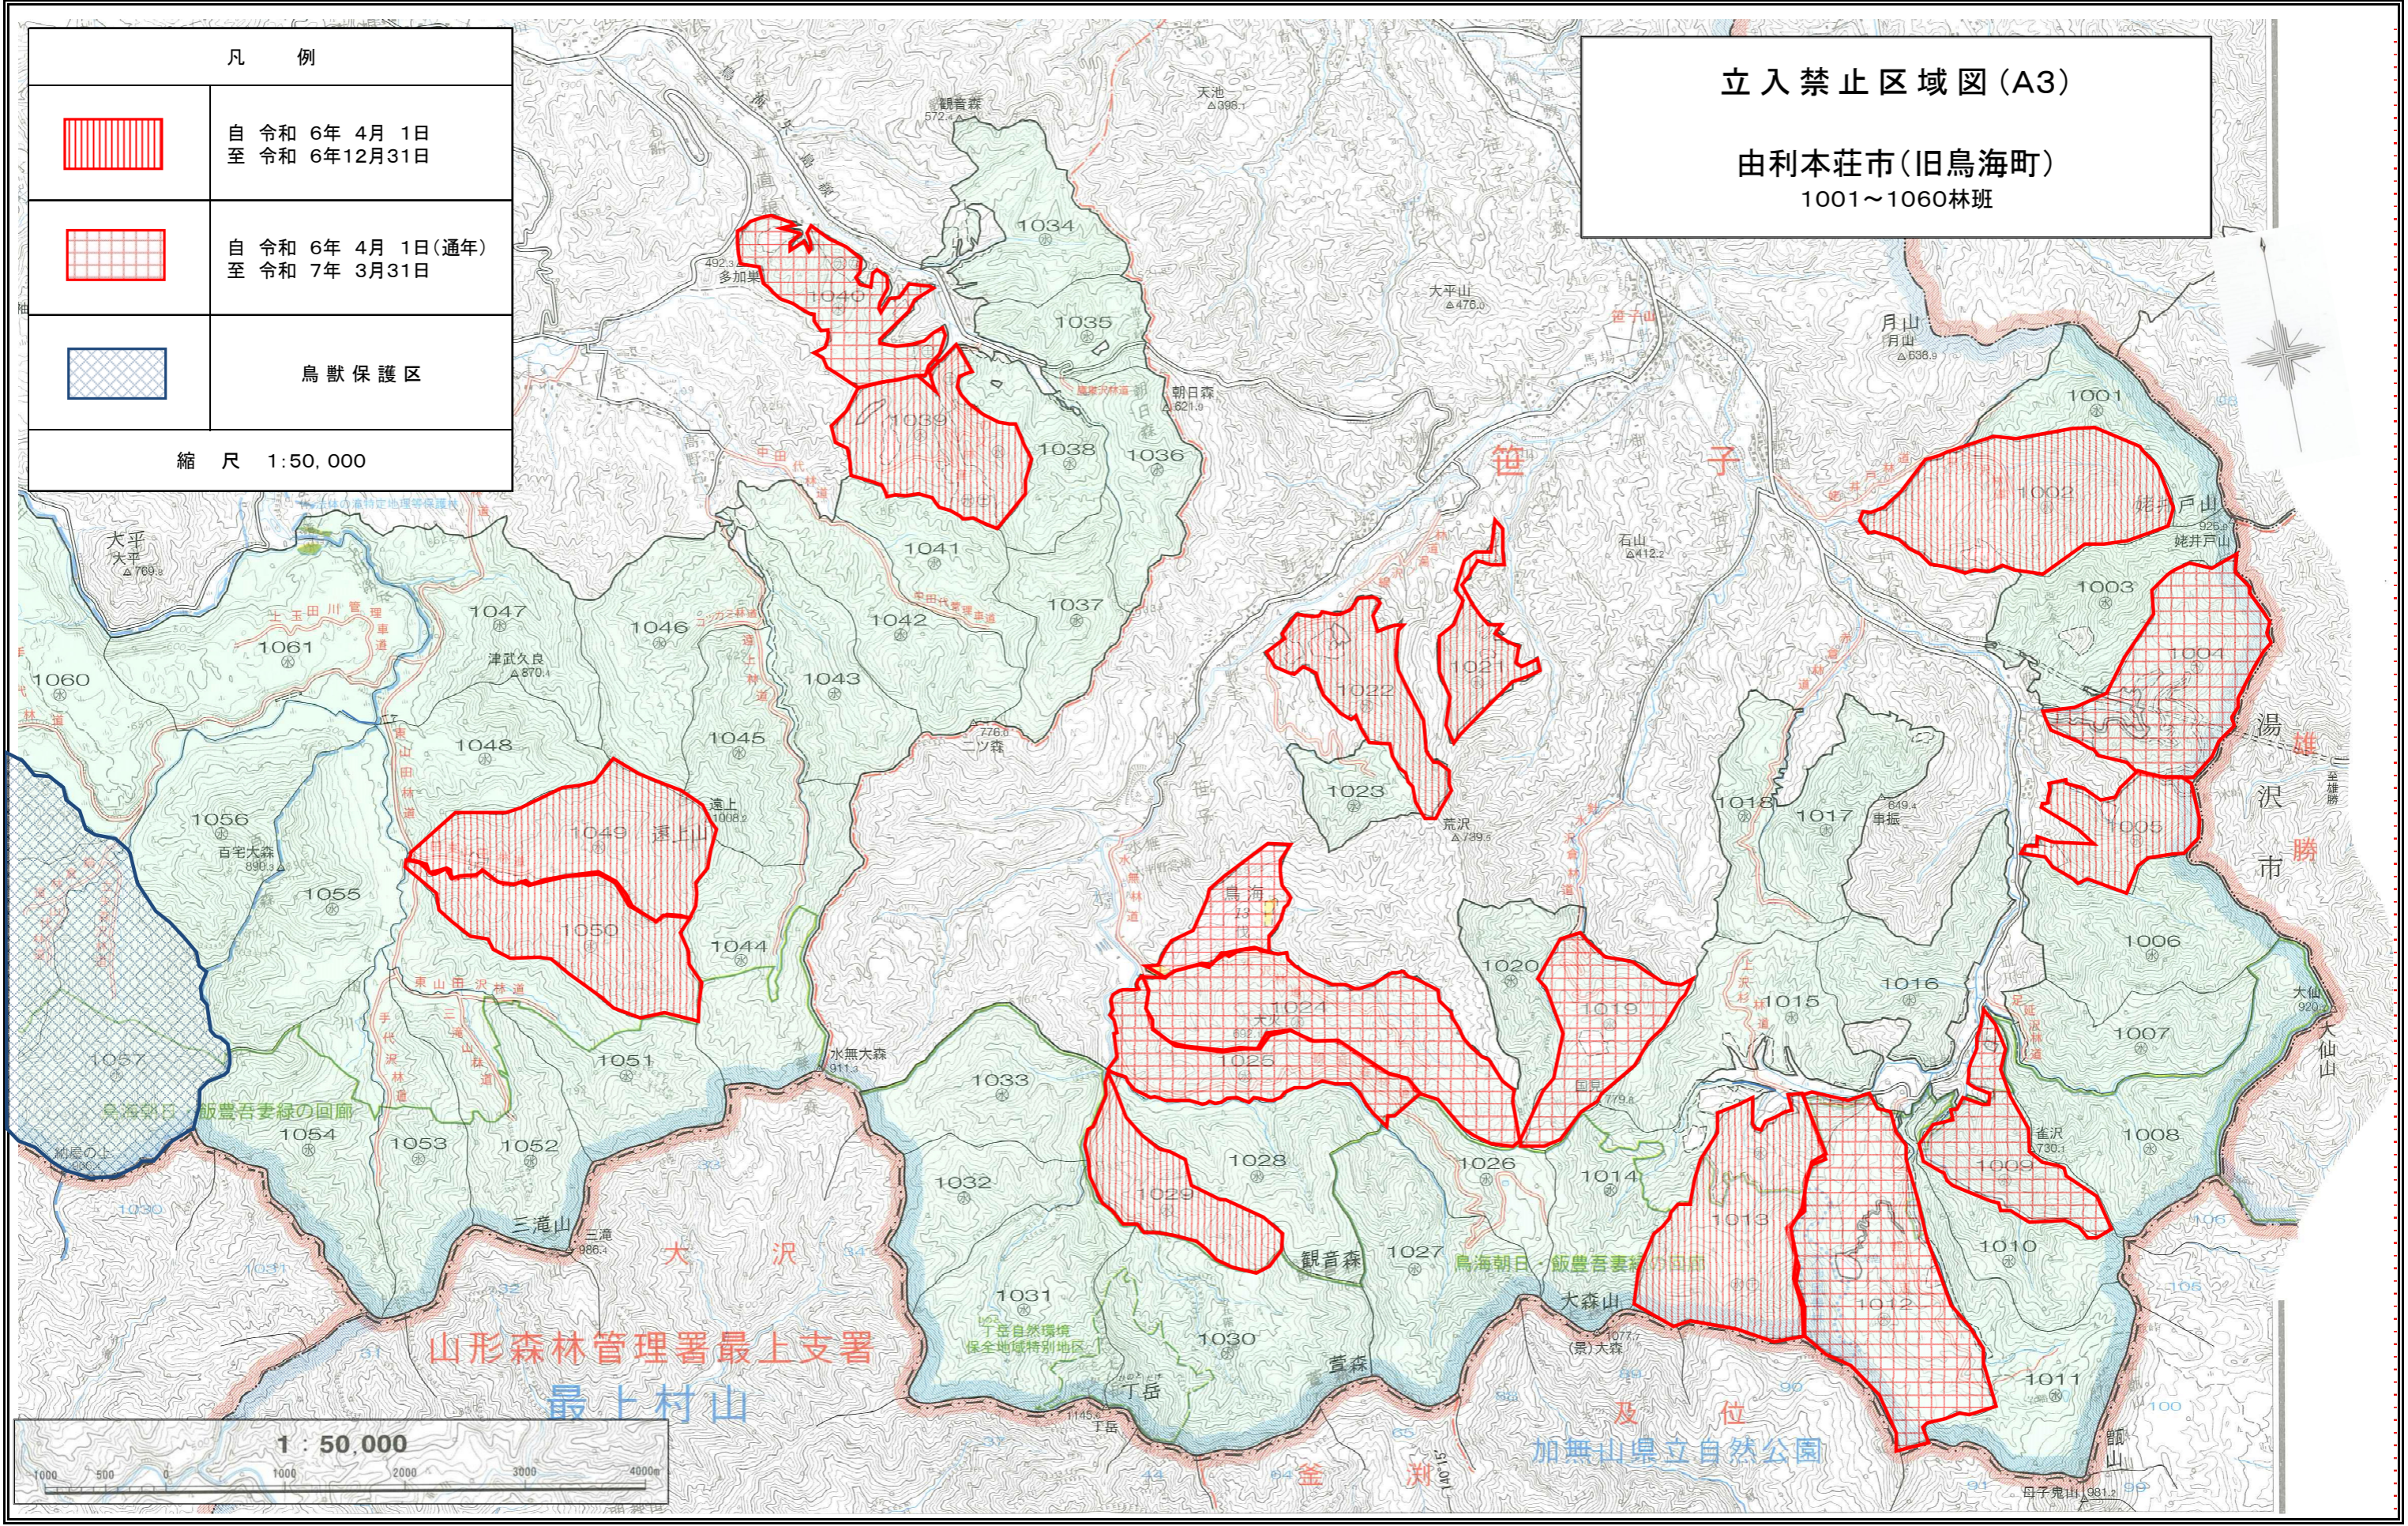

凡 例

自 令和 6年 4月 1日
至 令和 6年12月31日

自 令和 6年 4月 1日(通年)
至 令和 7年 3月31日

鳥 獣 保 護 区

縮 尺 1:50,000

立入禁止区域図(A3)

由利本荘市(旧鳥海町)
1001~1060林班

山形森林管理署最上支署
最上村山

及 位
加無山県立自然公園