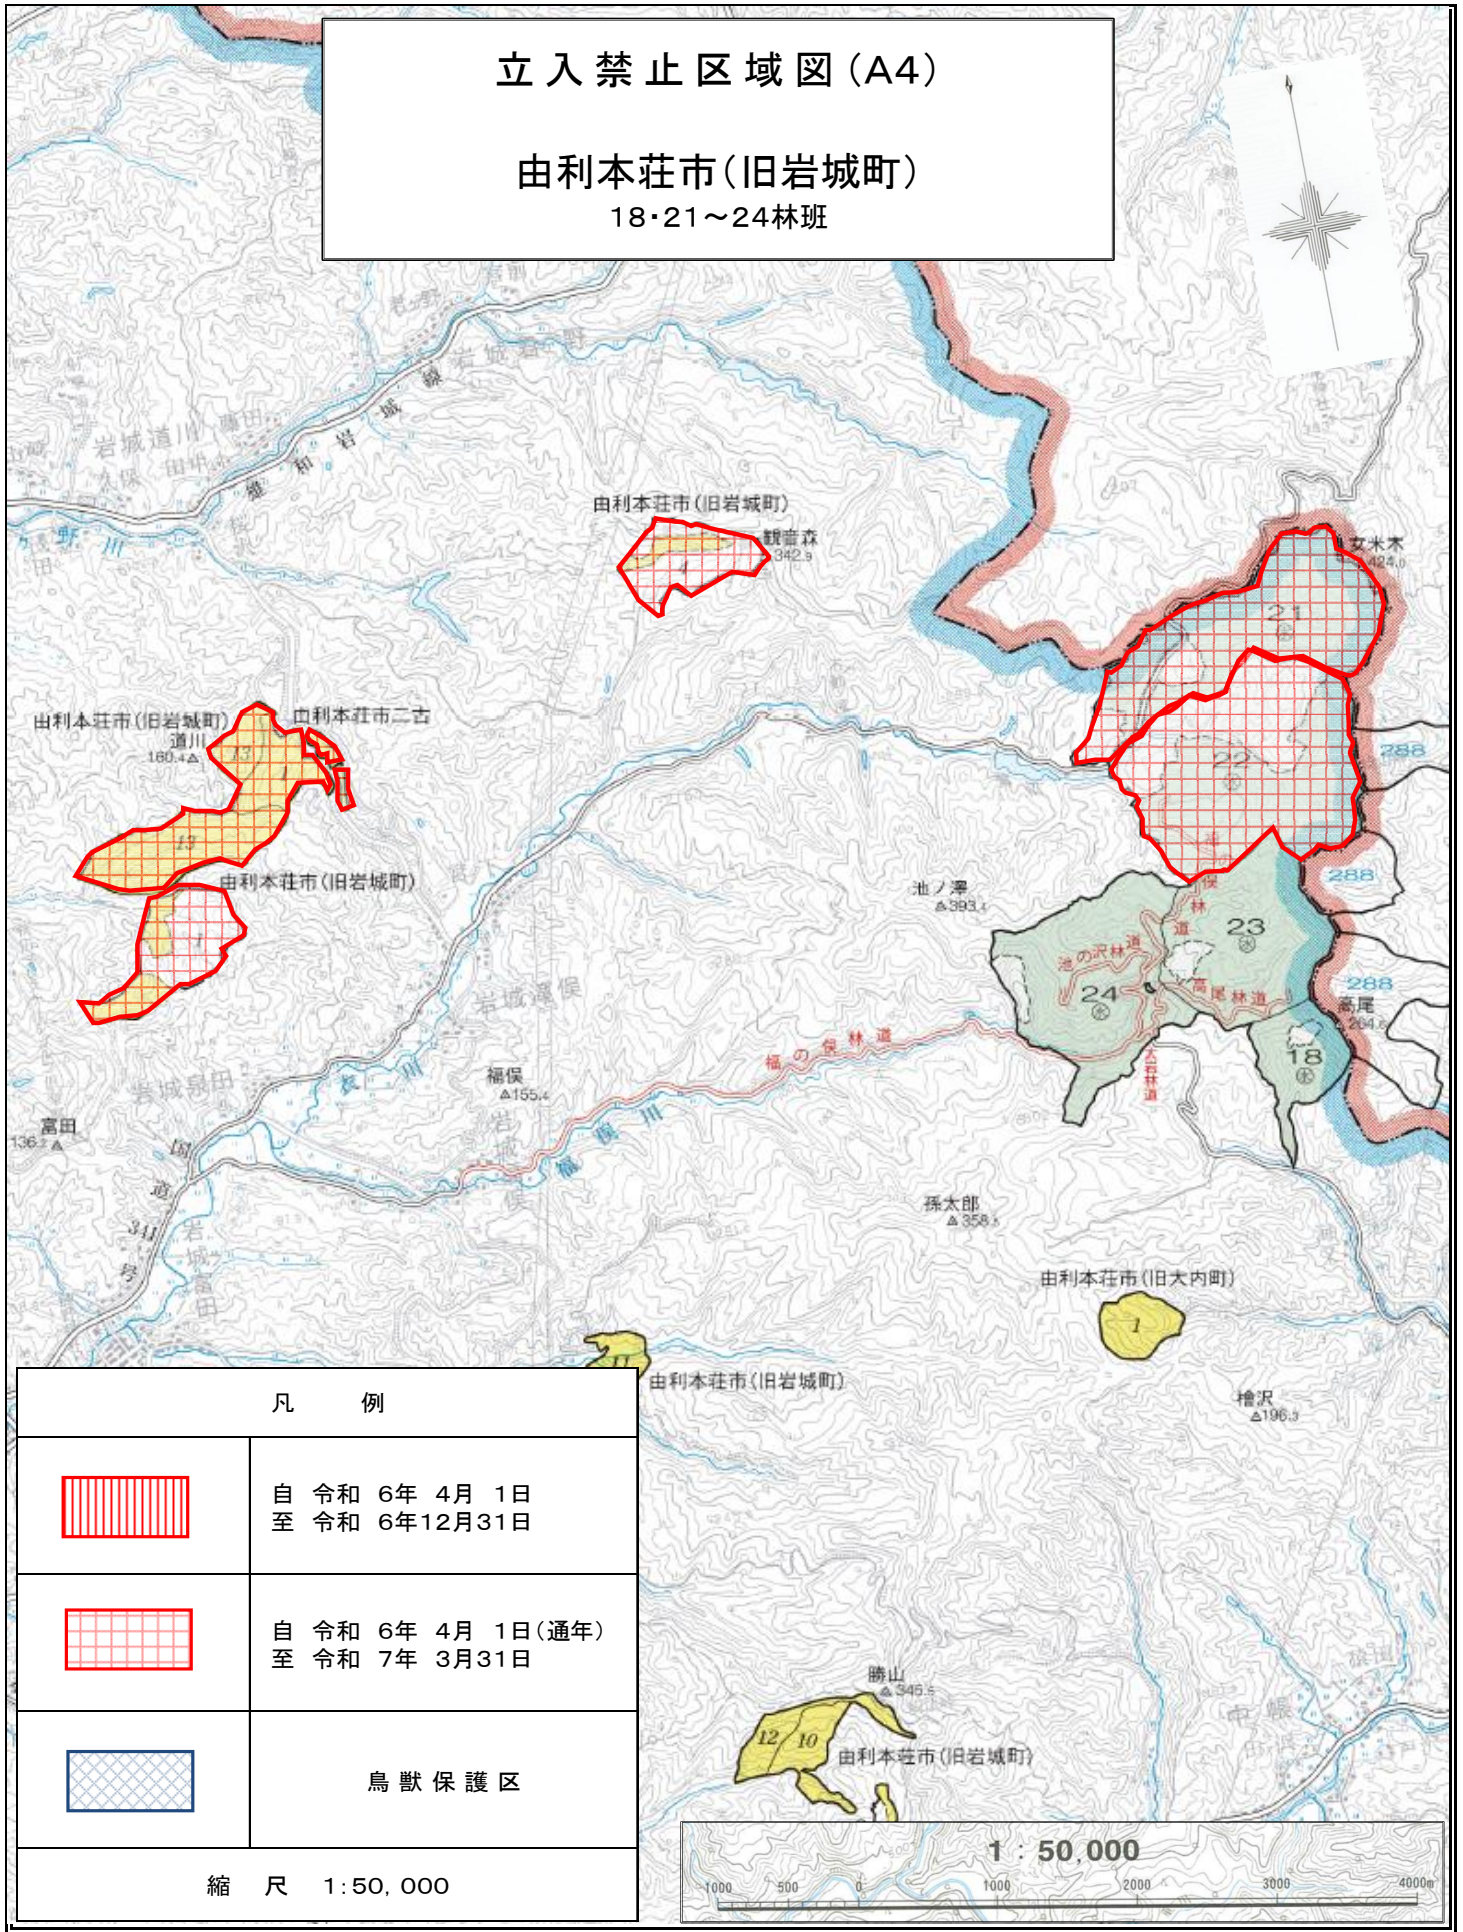

# 立入禁止区域図 (A4)

## 由利本荘市(旧岩城町)

18・21~24林班

### 凡 例

	自 令和 6年 4月 1日 至 令和 6年12月31日
	自 令和 6年 4月 1日(通年) 至 令和 7年 3月31日
	鳥獣保護区

縮 尺 1 : 50, 000