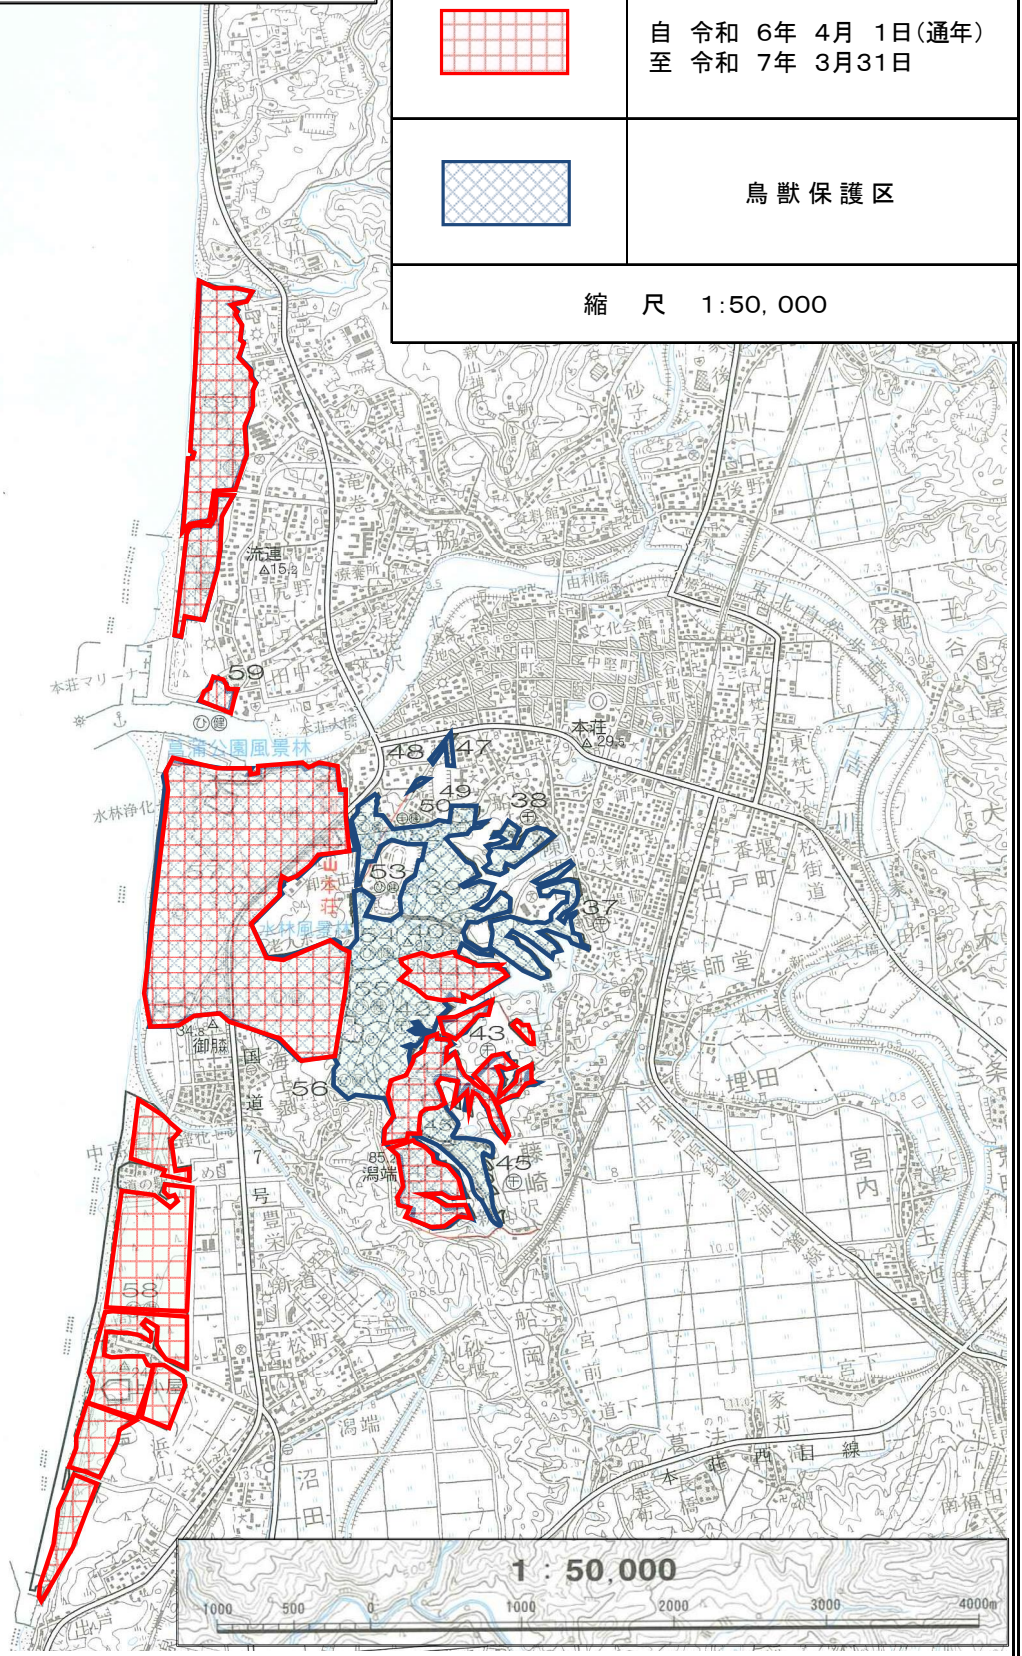

立入禁止区域図 (A4)

由利本荘市(旧本荘市)・(旧西目町)
37~59林班

凡 例

自 令和 6年 4月 1日
至 令和 6年12月31日

自 令和 6年 4月 1日(通年)
至 令和 7年 3月31日

鳥獣保護区

縮 尺 1 : 50, 000

日
本