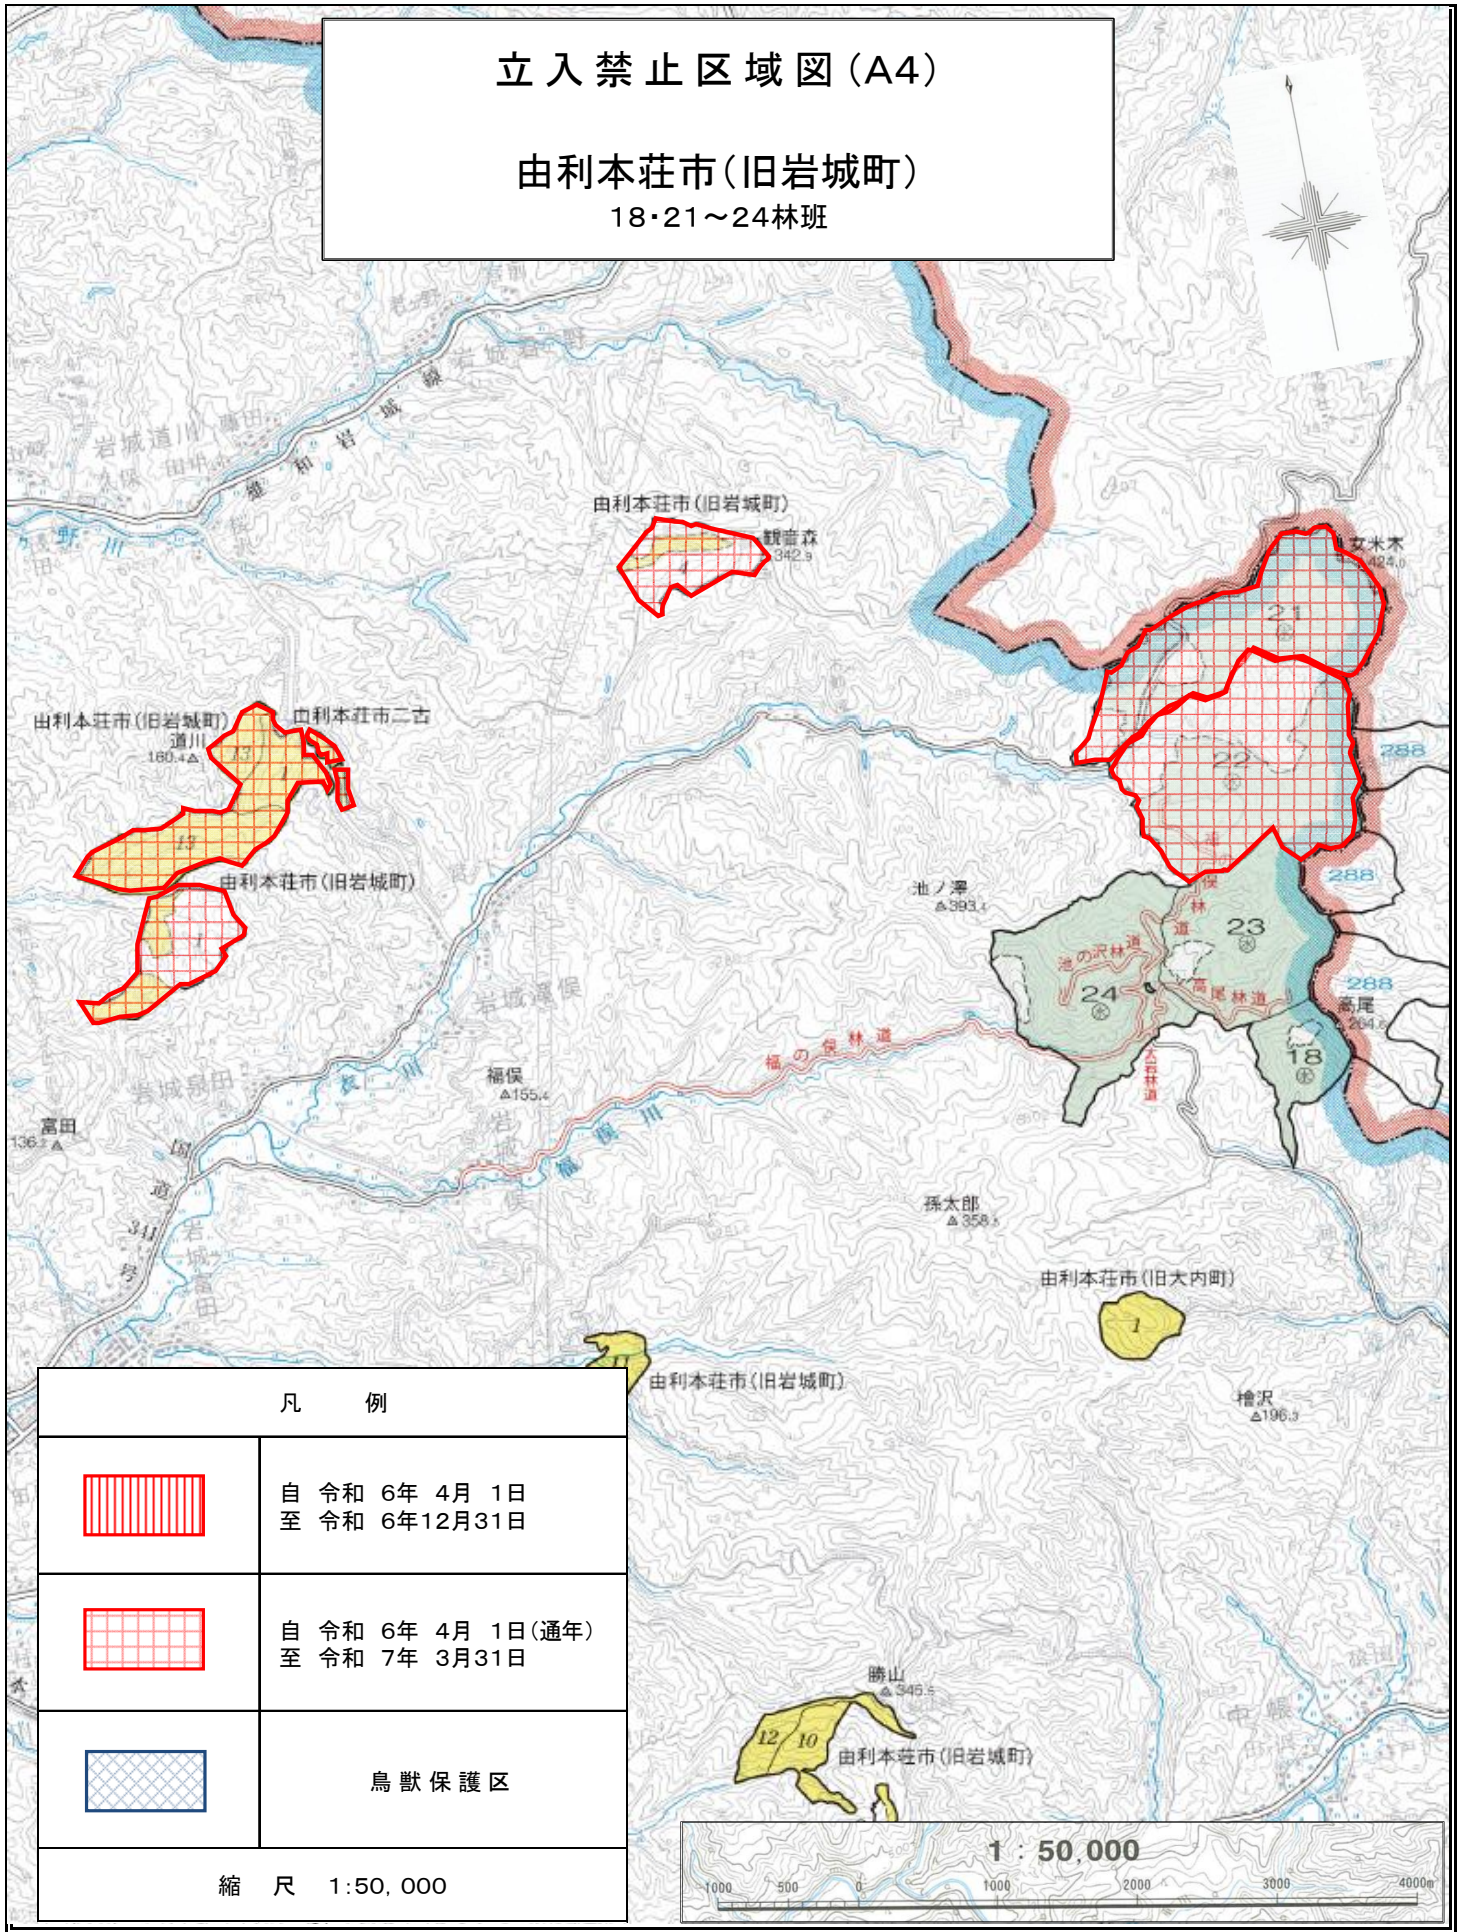

立入禁止区域図 (A4)

由利本荘市(旧岩城町)

18・21～24林班

凡 例

	自 令和 6年 4月 1日 至 令和 6年12月31日
	自 令和 6年 4月 1日(通年) 至 令和 7年 3月31日
	鳥獣保護区

縮 尺 1:50,000