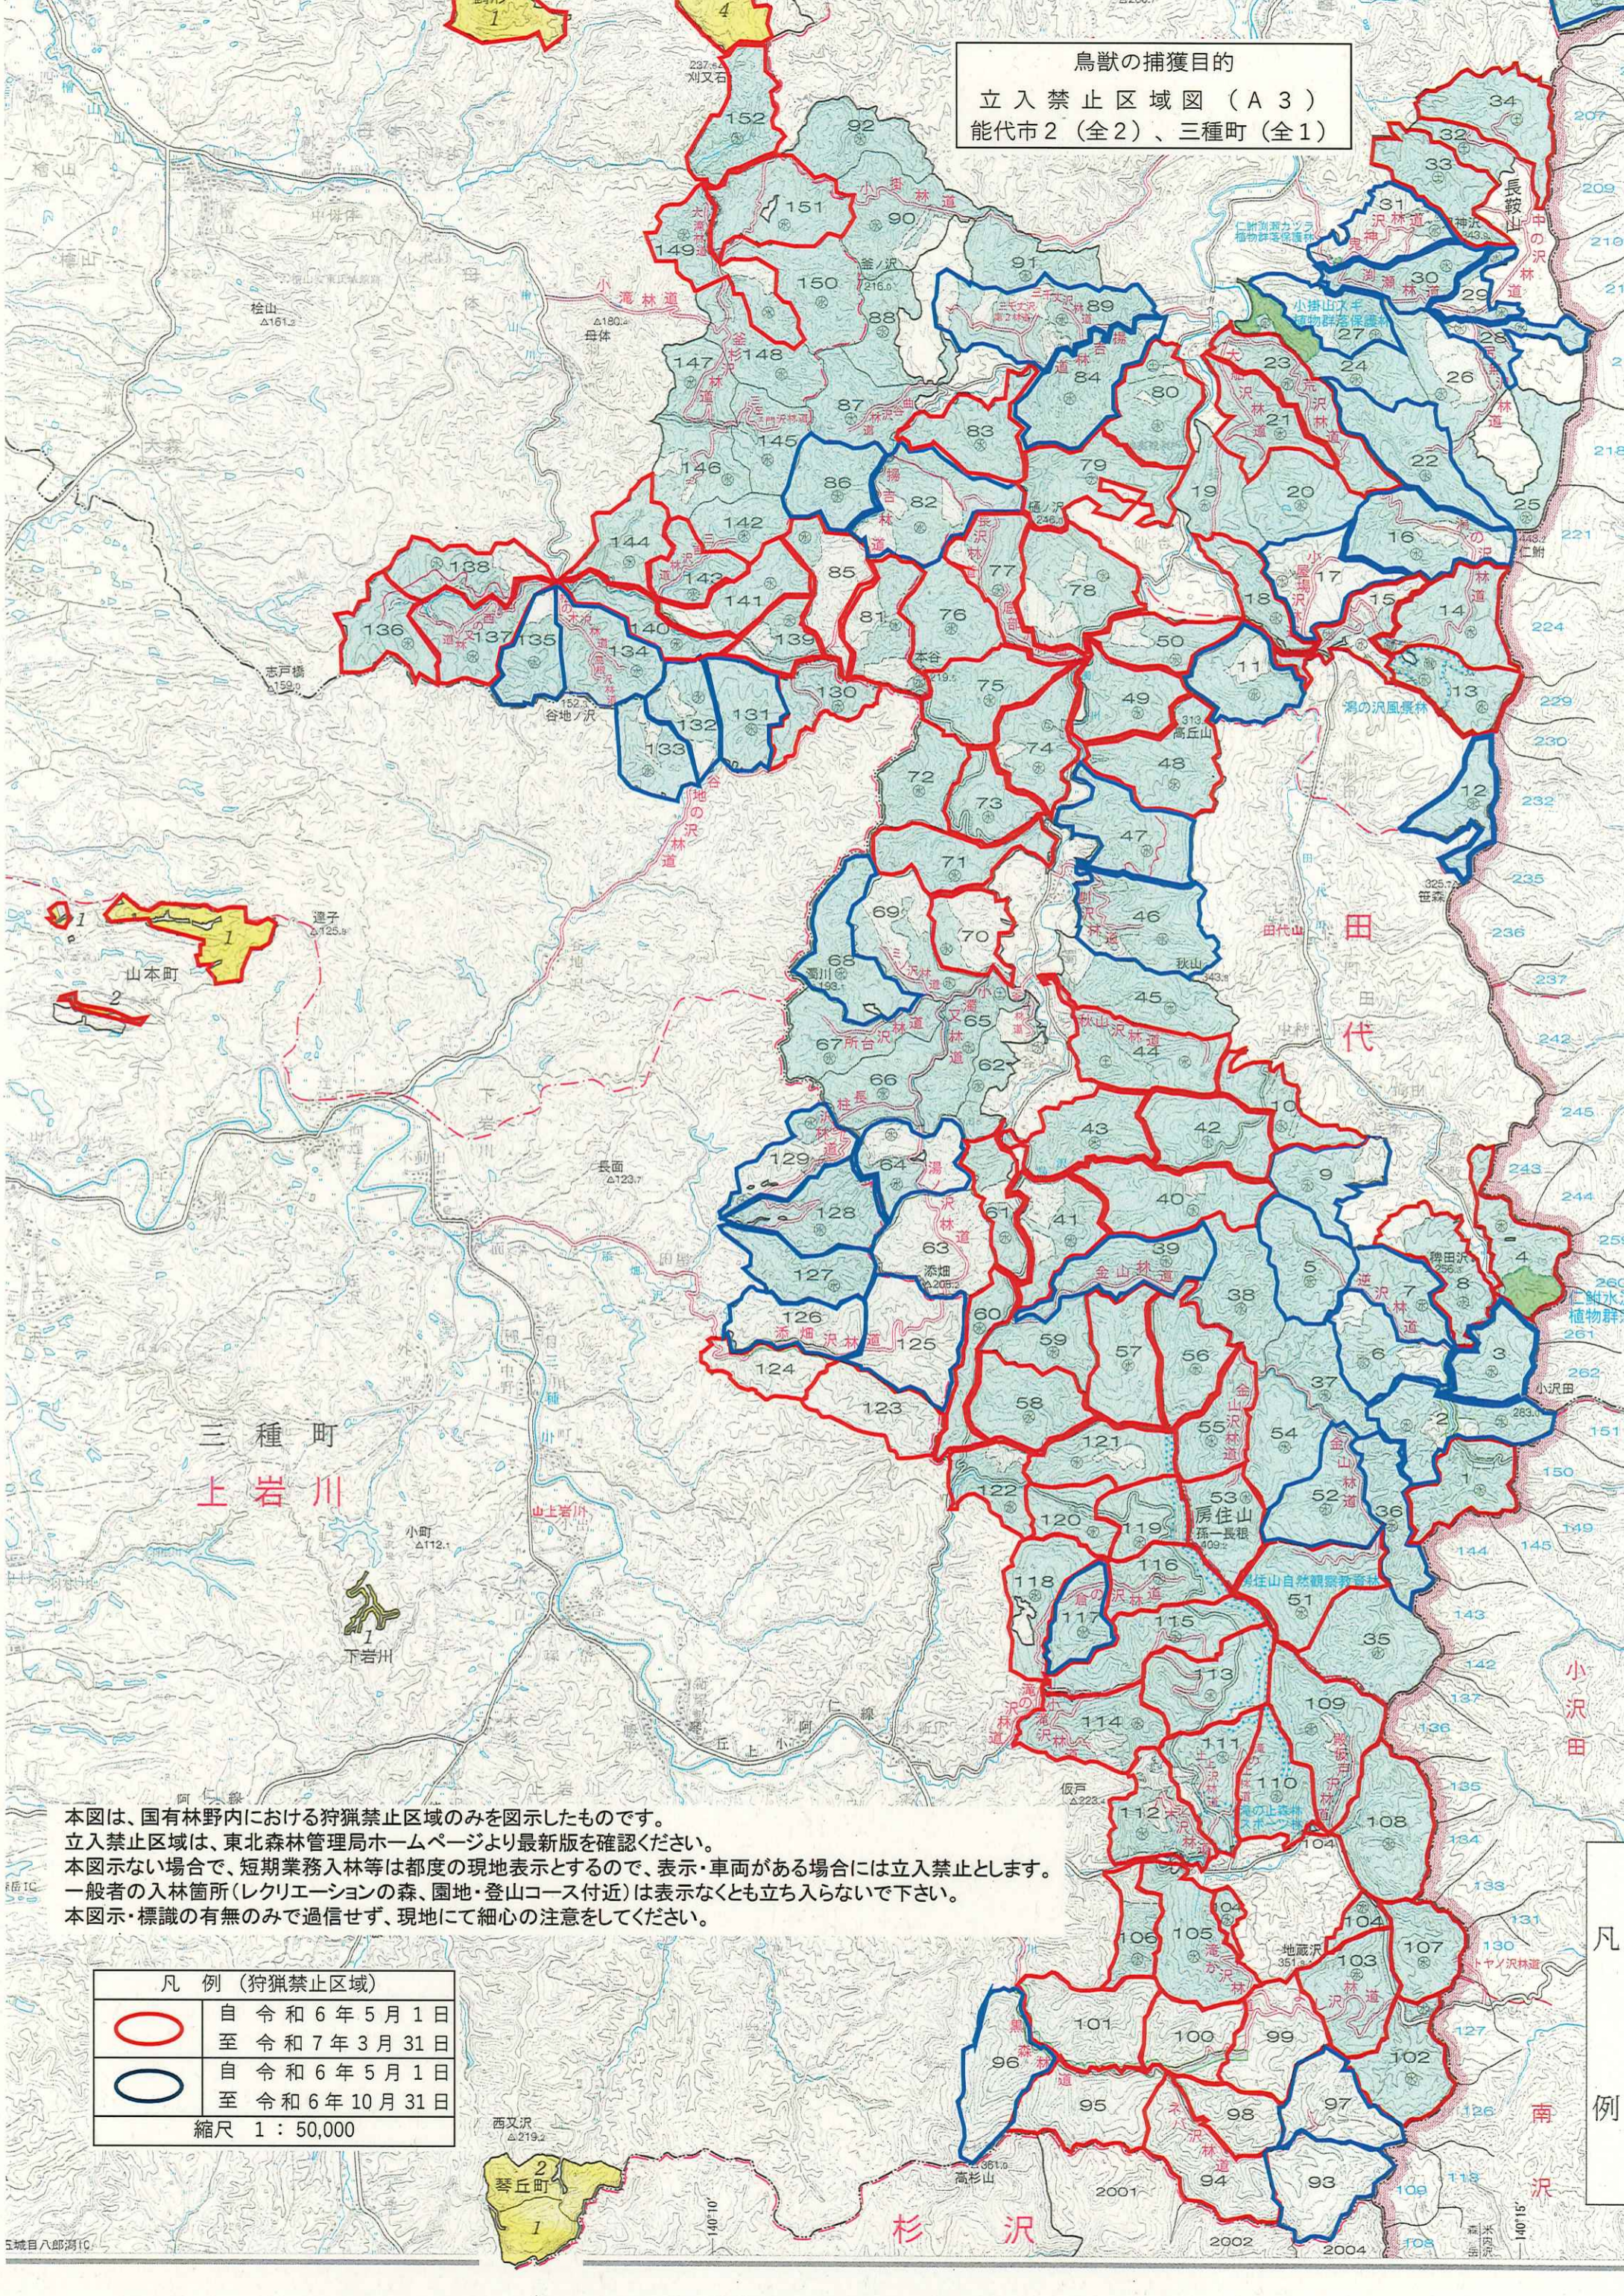

鳥獣の捕獲目的
立入禁止区域図 (A3)
能代市2 (全2)、三種町 (全1)

本図は、国有林野内における狩猟禁止区域のみを图示したものです。
立入禁止区域は、東北森林管理局ホームページより最新版を確認ください。
本図示ない場合で、短期業務入林等は都度の現地表示とするので、表示・車両がある場合には立入禁止とします。
一般者の入林箇所(レクリエーションの森、園地・登山コース付近)は表示なくとも立ち入らないで下さい。
本図示・標識の有無のみで過信せず、現地にて細心の注意をしてください。

凡例 (狩猟禁止区域)	
	自 令和6年5月1日 至 令和7年3月31日
	自 令和6年5月1日 至 令和6年10月31日
縮尺 1 : 50,000	

凡例