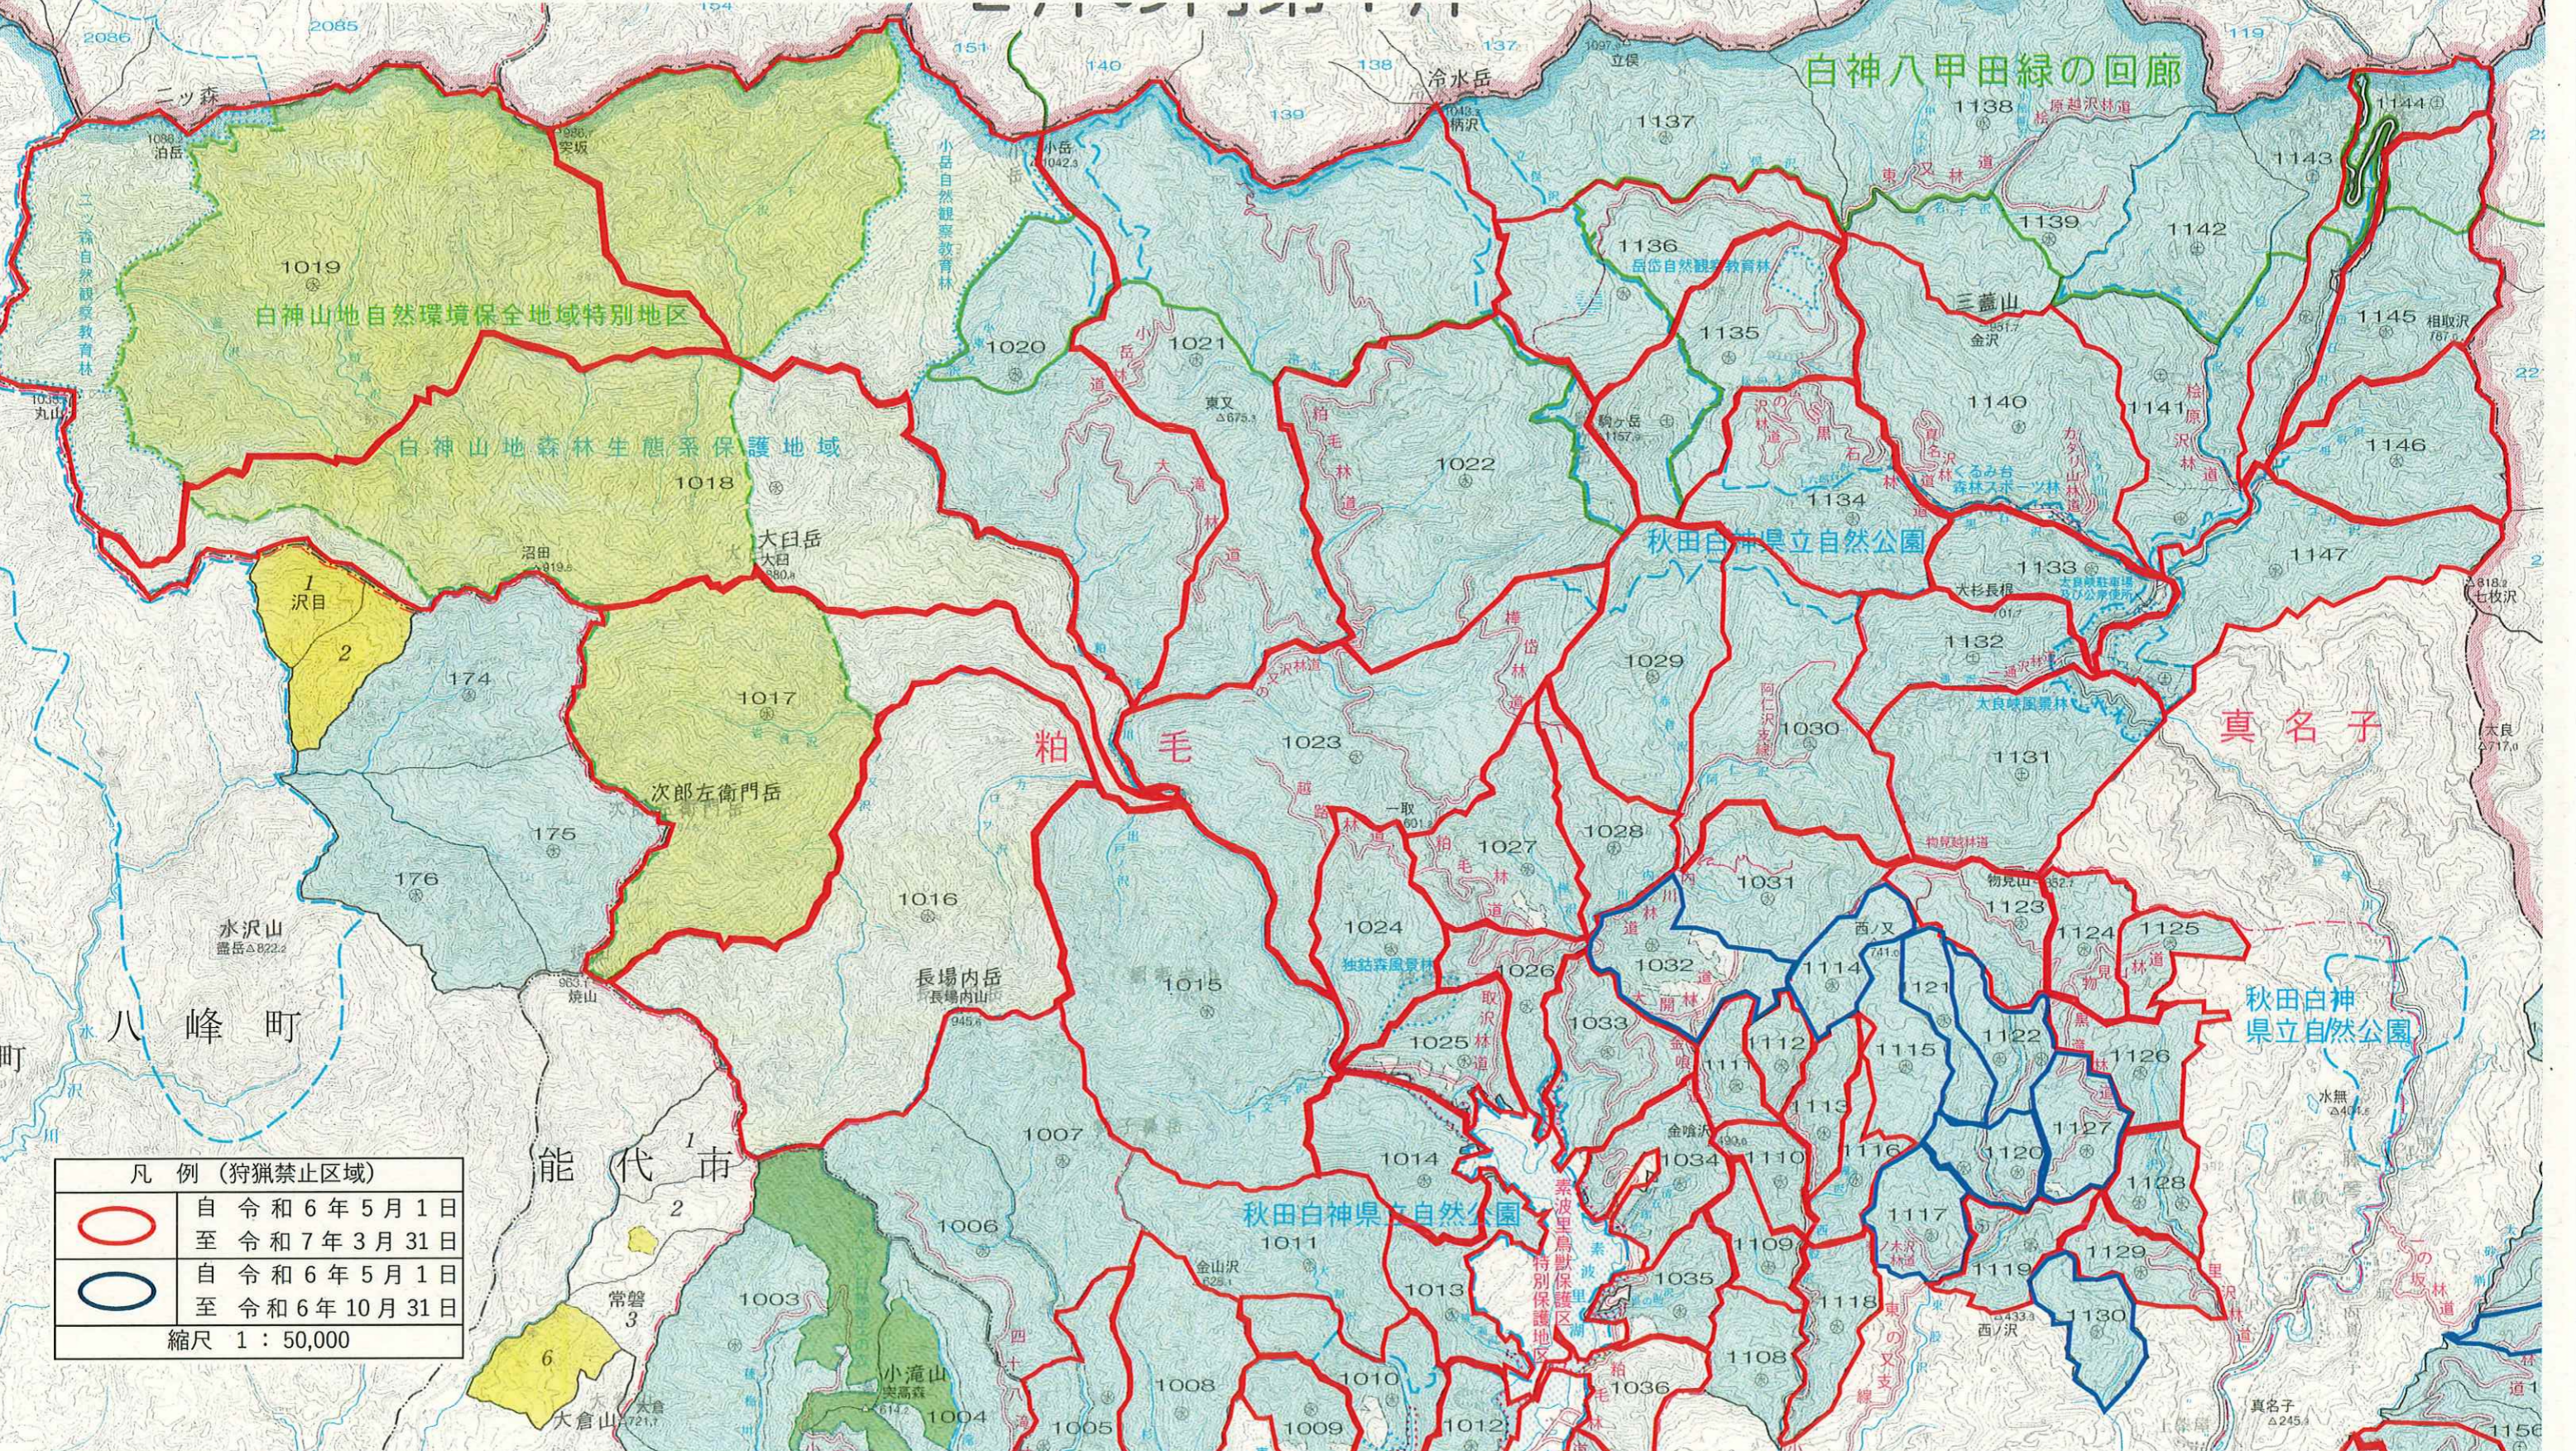

東北森林管理局 米代川森林計画区

津 軽
津 軽 森 林 管 理 署
青 森 県
鯨ヶ沢町
鯨ヶ沢

図兼管内図

鳥獣の捕獲目的
立入禁止区域図 (A3)
藤里町1 (全2)

本図は、国有林野内における狩猟禁止区域のみを図示したものです。
立入禁止区域は、東北森林管理局ホームページより最新版を確認ください。
本図示ない場合で、短期業務入林等は都度の現地表示とするので、表示・車両がある場合には立入禁止とします。
一般者の入林箇所(レクリエーションの森、園地・登山コース付近)は表示なくとも立ち入らないで下さい。
本図示・標識の有無のみで過信せず、現地にて細心の注意をしてください。

凡 例 (狩猟禁止区域)	
	自 令和 6 年 5 月 1 日 至 令和 7 年 3 月 31 日
	自 令和 6 年 5 月 1 日 至 令和 6 年 10 月 31 日
縮尺 1 : 50,000	