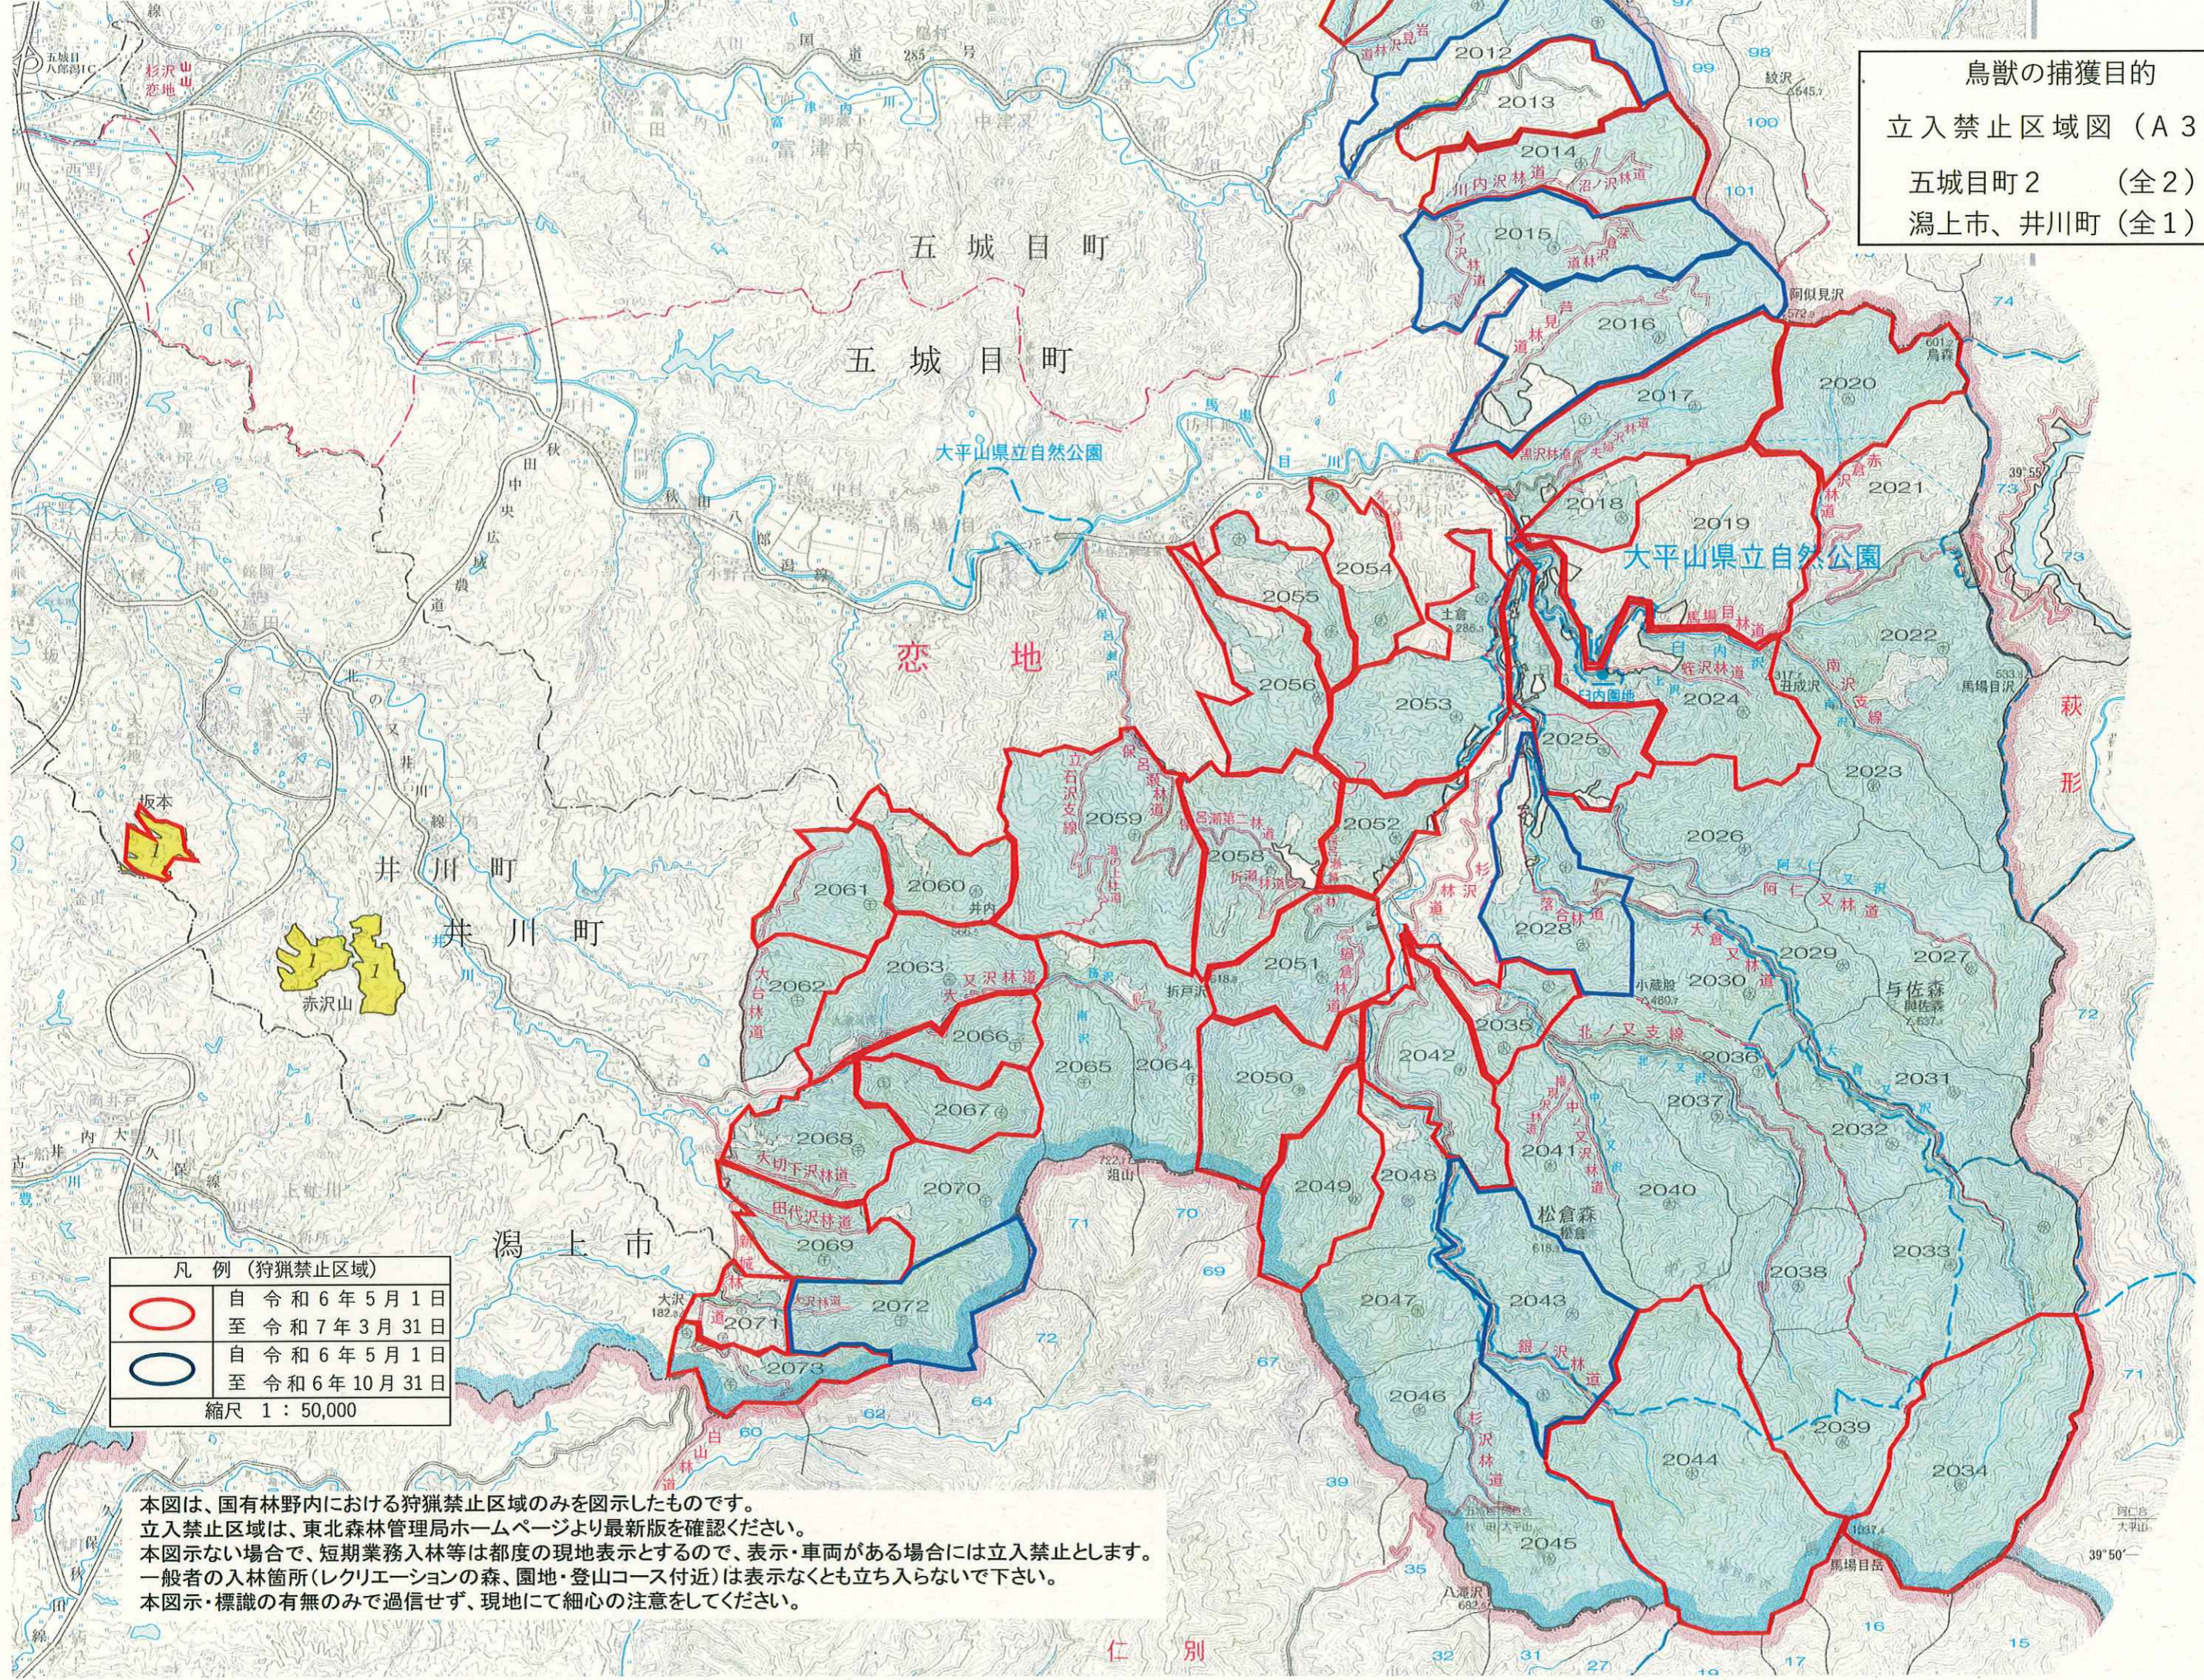

鳥獣の捕獲目的  
 立入禁止区域図 (A3)  
 五城目町2 (全2)  
 潟上市、井川町 (全1)

凡例 (狩猟禁止区域)	
	自 令和6年5月1日 至 令和7年3月31日
	自 令和6年5月1日 至 令和6年10月31日
縮尺 1 : 50,000	

本図は、国有林野内における狩猟禁止区域のみを図示したものです。  
 立入禁止区域は、東北森林管理局ホームページより最新版を確認ください。  
 本図示ない場合で、短期業務入林等は都度の現地表示とするので、表示・車両がある場合には立入禁止とします。  
 一般者の入林箇所(レクリエーションの森、園地・登山コース付近)は表示なくとも立ち入らないで下さい。  
 本図示・標識の有無のみで過信せず、現地にて細心の注意をしてください。