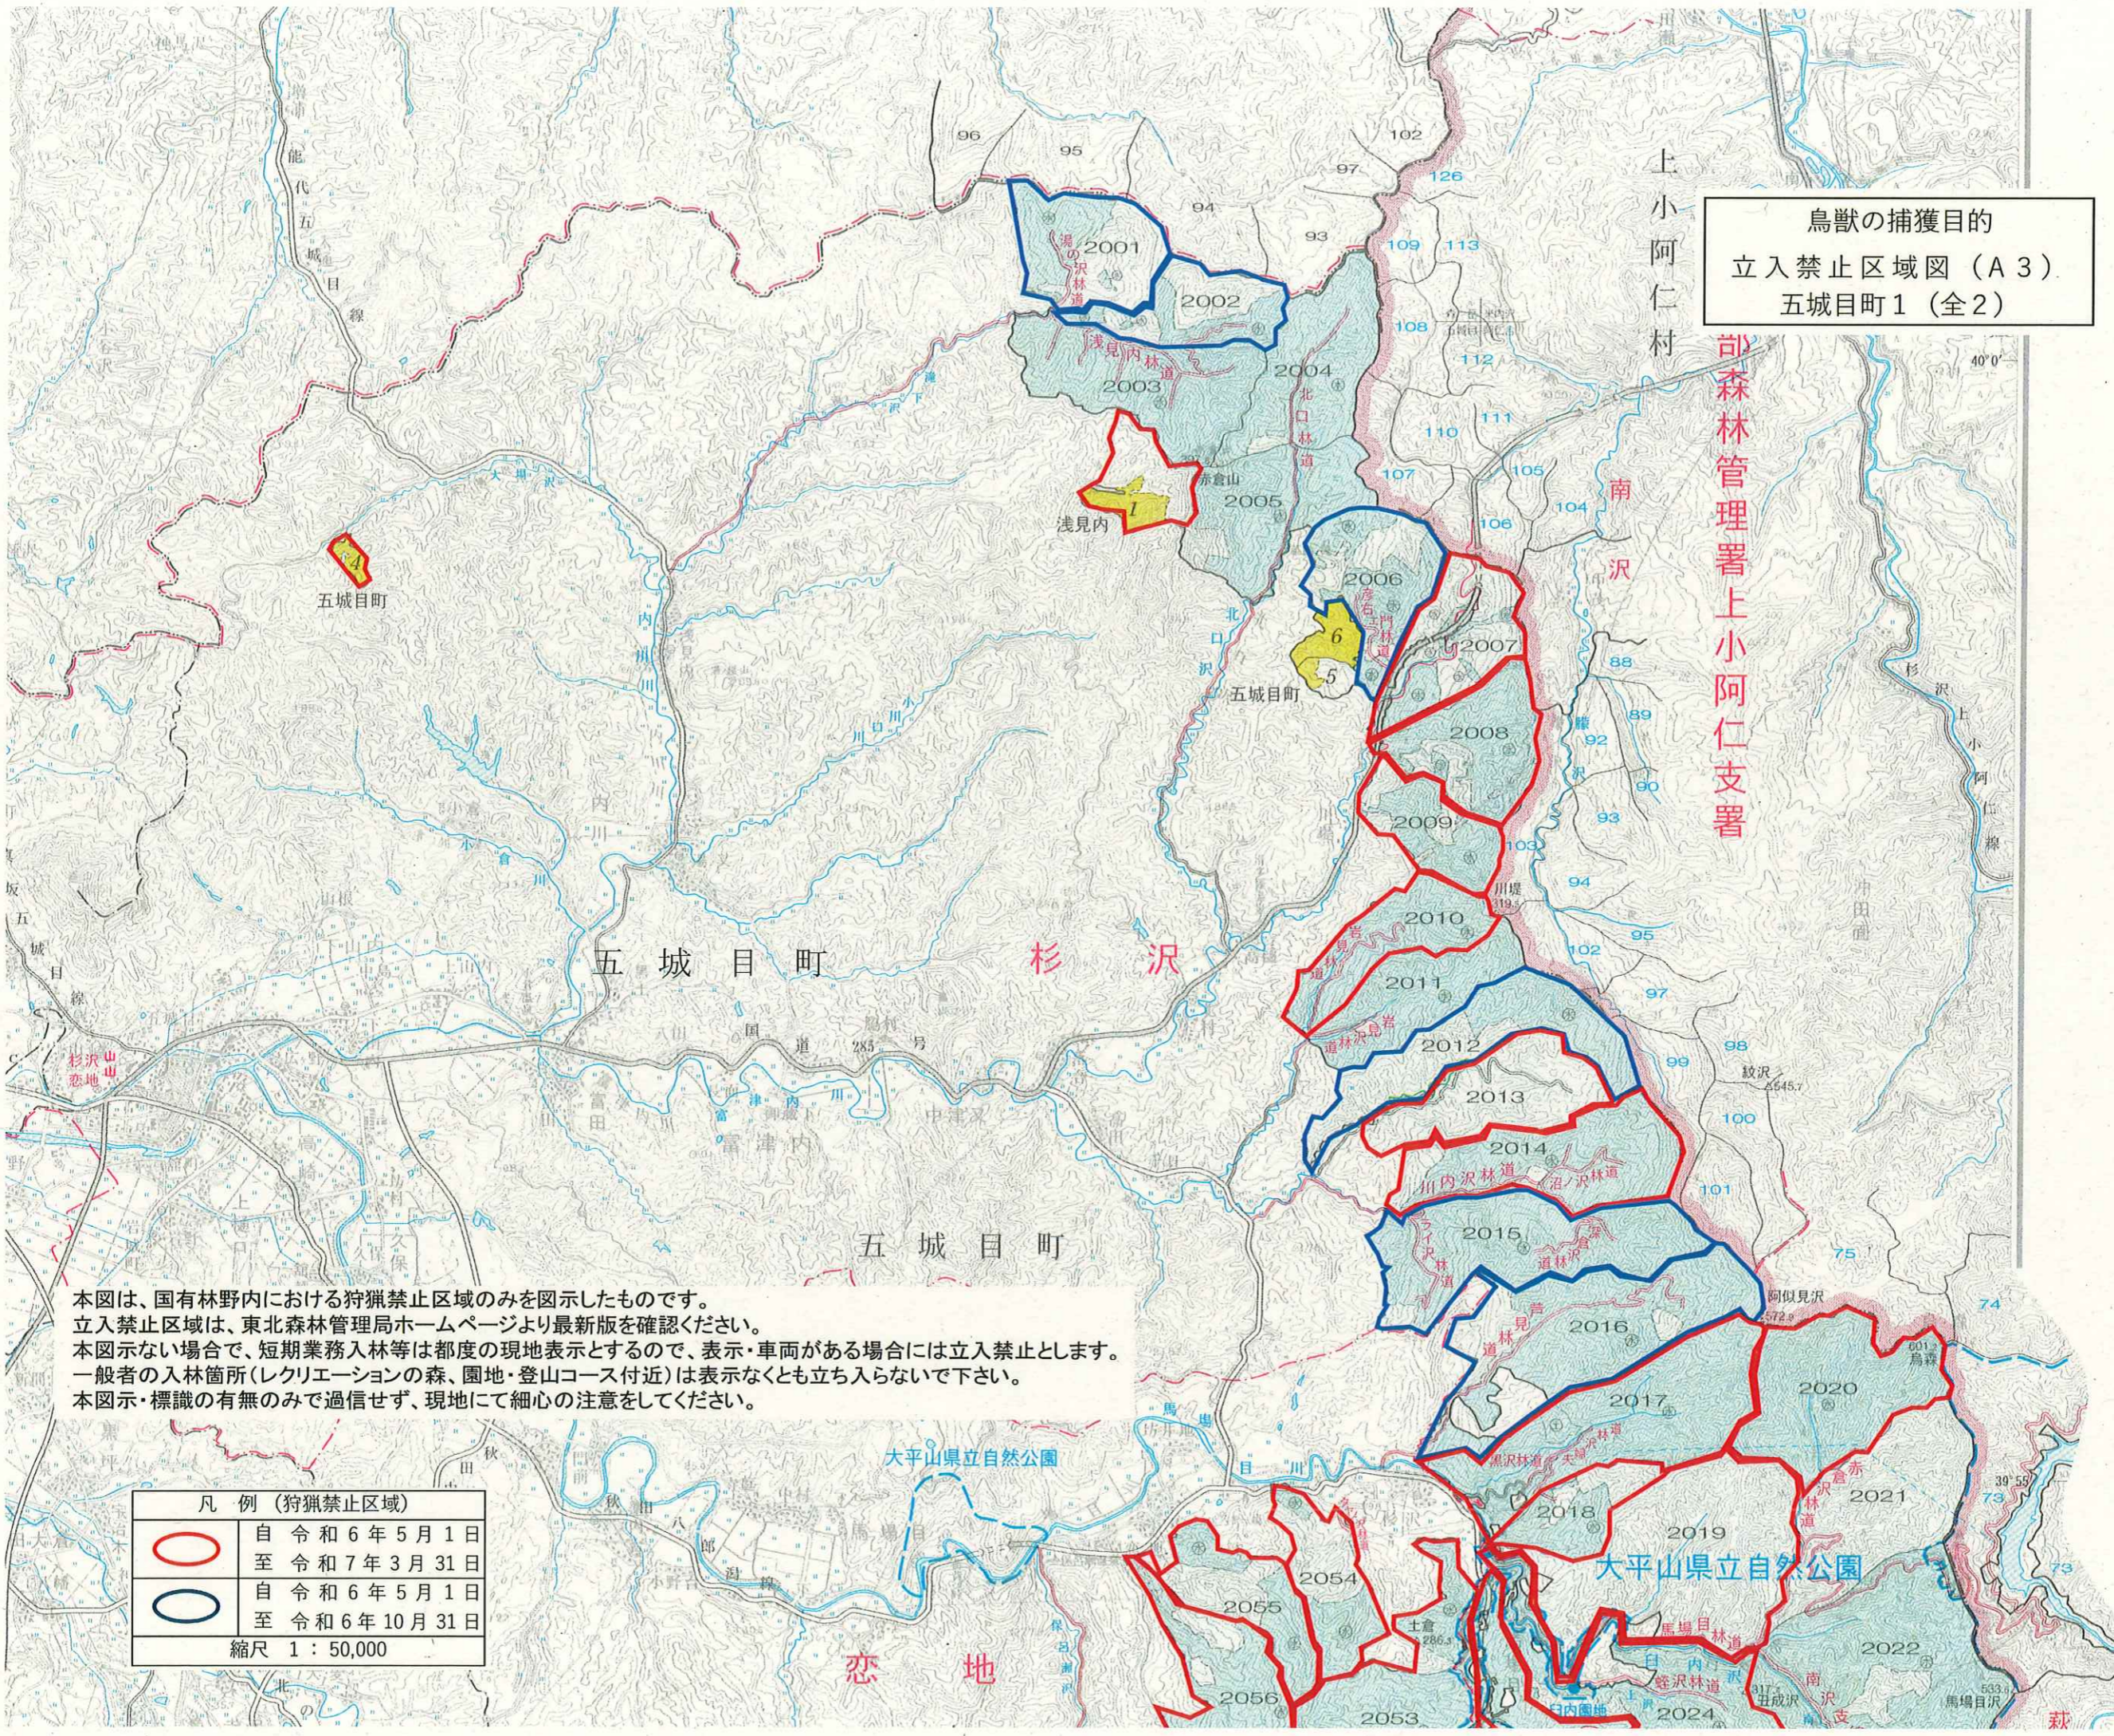

鳥獣の捕獲目的
立入禁止区域図 (A3)
五城目町1 (全2)

東北森林管理局上小阿仁支署

上小阿仁村

本図は、国有林野内における狩猟禁止区域のみを图示したものです。
立入禁止区域は、東北森林管理局ホームページより最新版を確認ください。
本図示ない場合で、短期業務入林等は都度の現地表示とするので、表示・車両がある場合には立入禁止とします。
一般者の入林箇所(レクリエーションの森、園地・登山コース付近)は表示なくとも立ち入らないで下さい。
本図示・標識の有無のみで過信せず、現地にて細心の注意をしてください。

凡例 (狩猟禁止区域)	
	自 令和6年5月1日 至 令和7年3月31日
	自 令和6年5月1日 至 令和6年10月31日
縮尺 1 : 50,000	

恋地

大平山県立自然公園