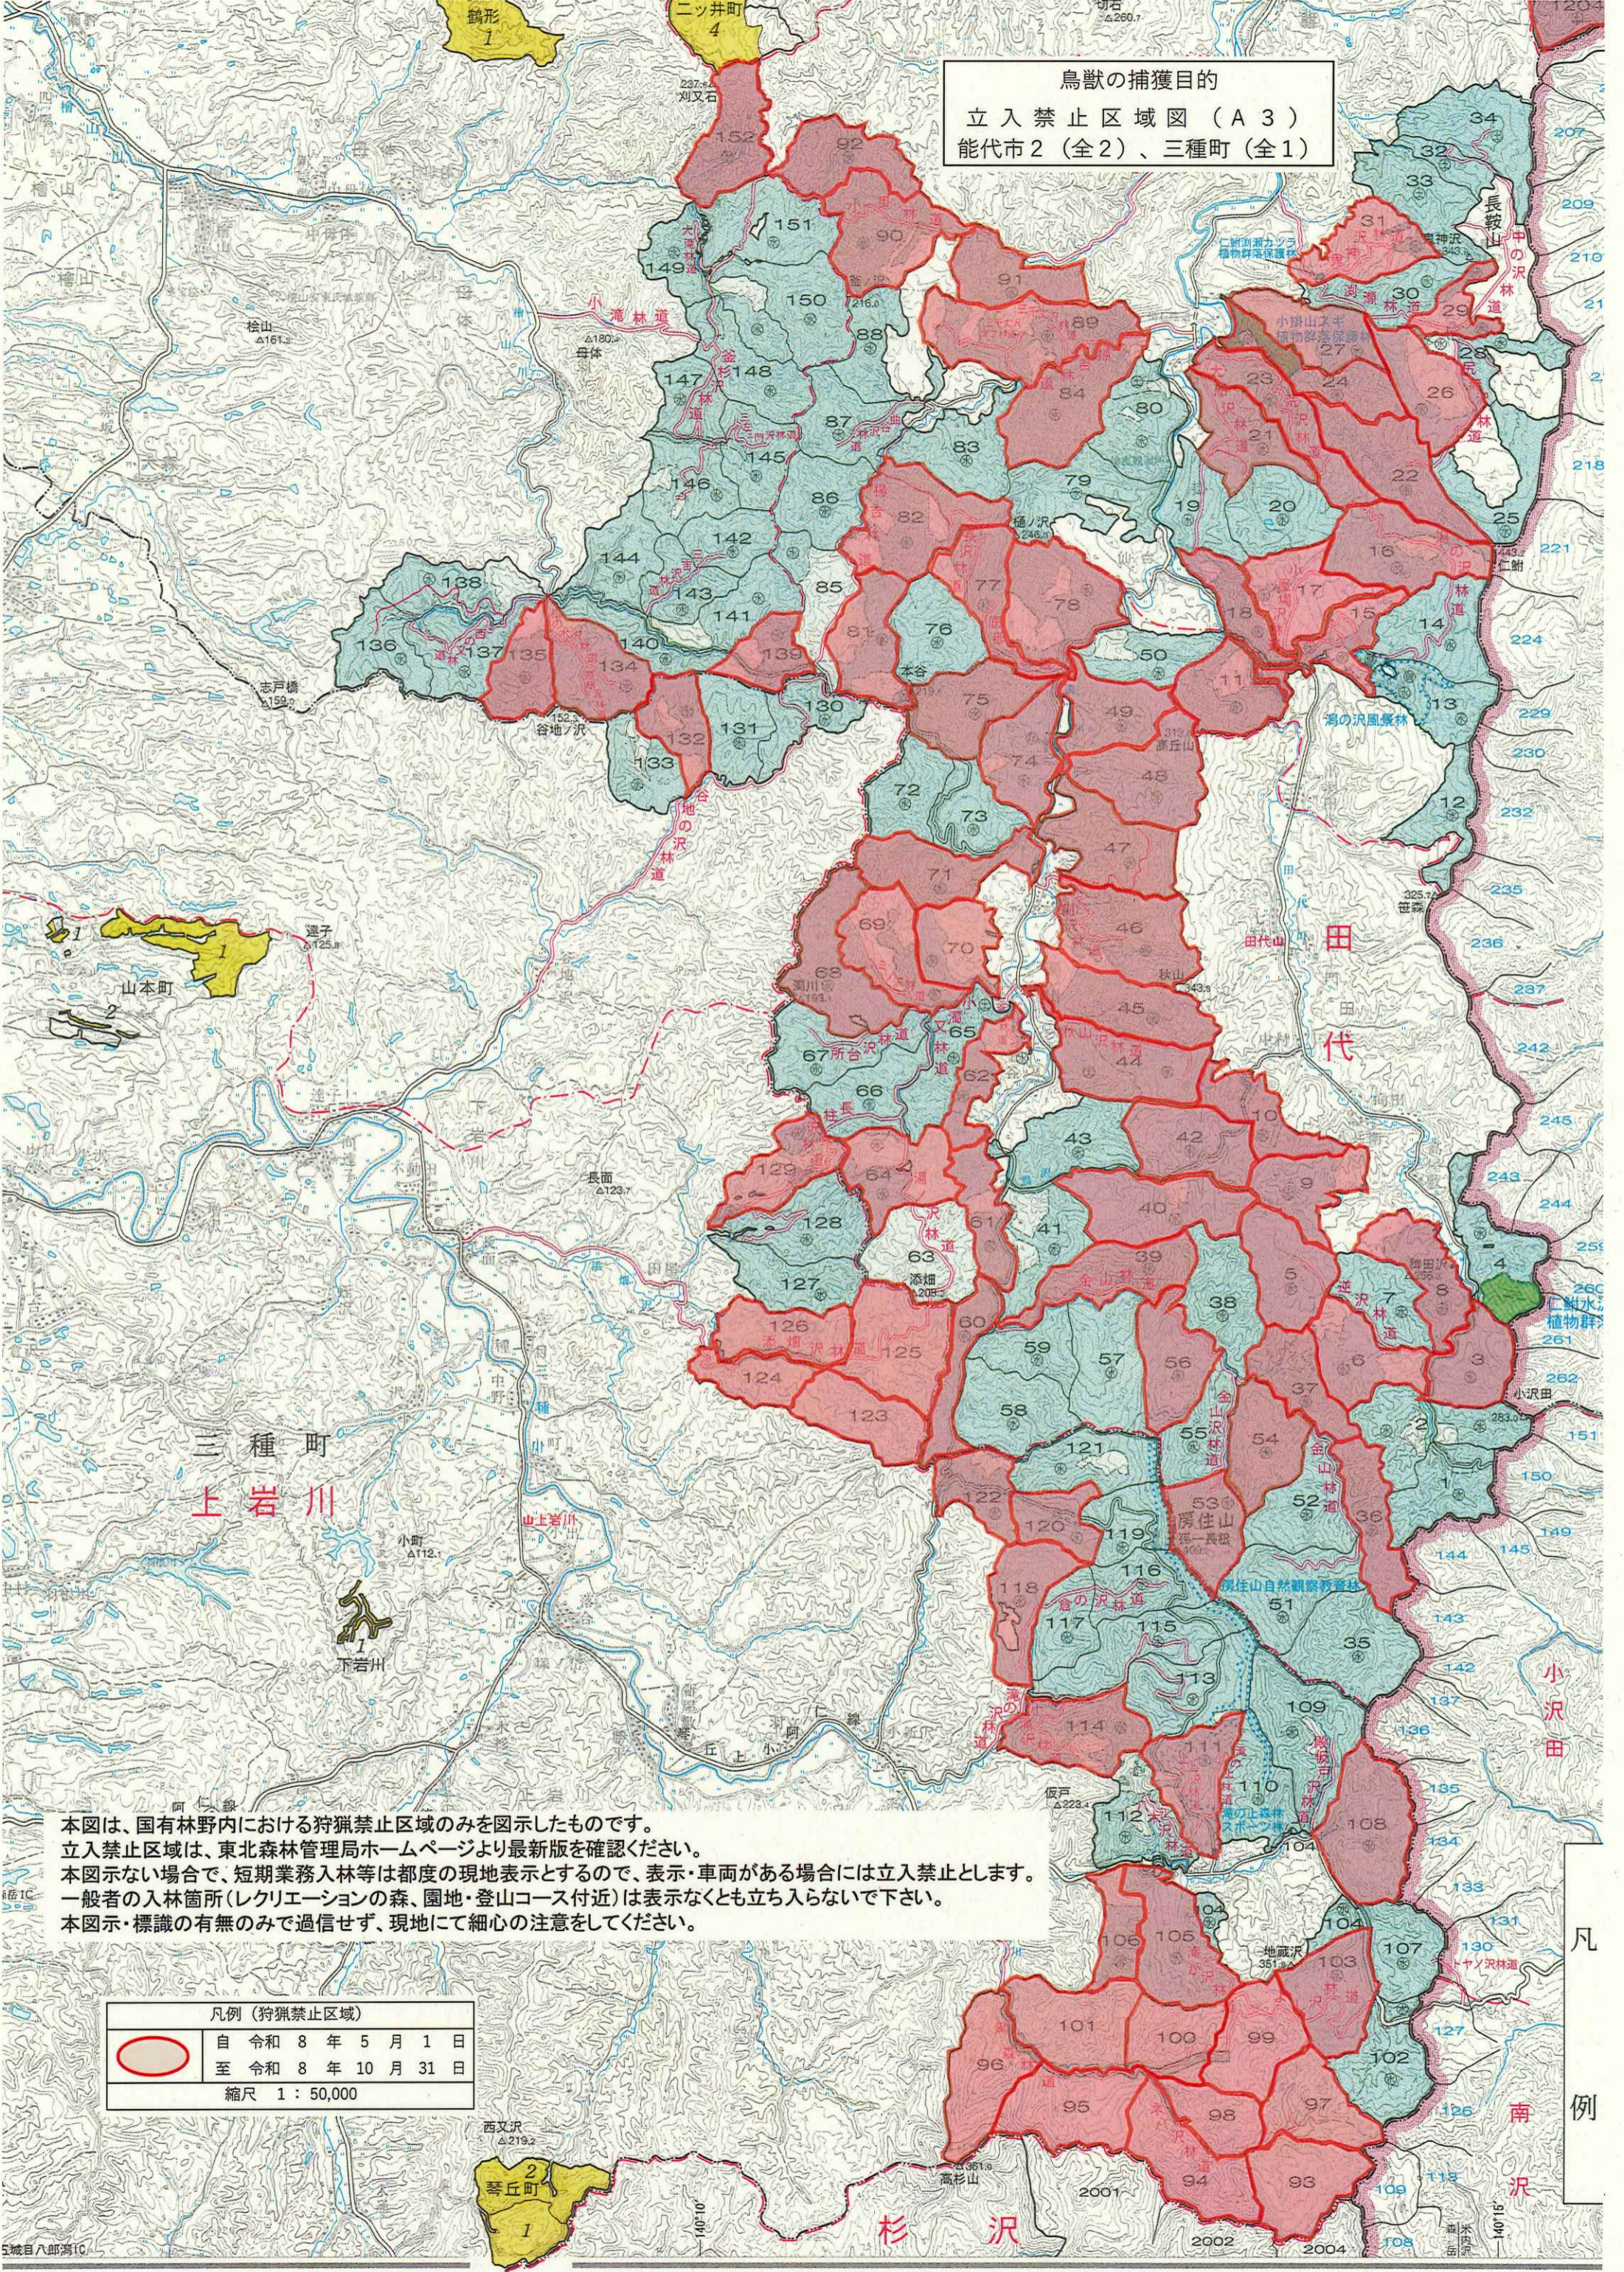

鳥獣の捕獲目的
立入禁止区域図 (A3)
能代市2 (全2)、三種町 (全1)

本図は、国有林野内における狩猟禁止区域のみを图示したものです。
立入禁止区域は、東北森林管理局ホームページより最新版を確認ください。
本図示ない場合で、短期業務入林等は都度の現地表示とするので、表示・車面がある場合には立入禁止とします。
一般者の入林箇所(レクリエーションの森、園地・登山コース付近)は表示なくとも立ち入らないで下さい。
本図示・標識の有無のみで過信せず、現地にて細心の注意をしてください。

凡例 (狩猟禁止区域)	
	自 令和 8 年 5 月 1 日 至 令和 8 年 10 月 31 日
縮尺 1 : 50,000	

凡例