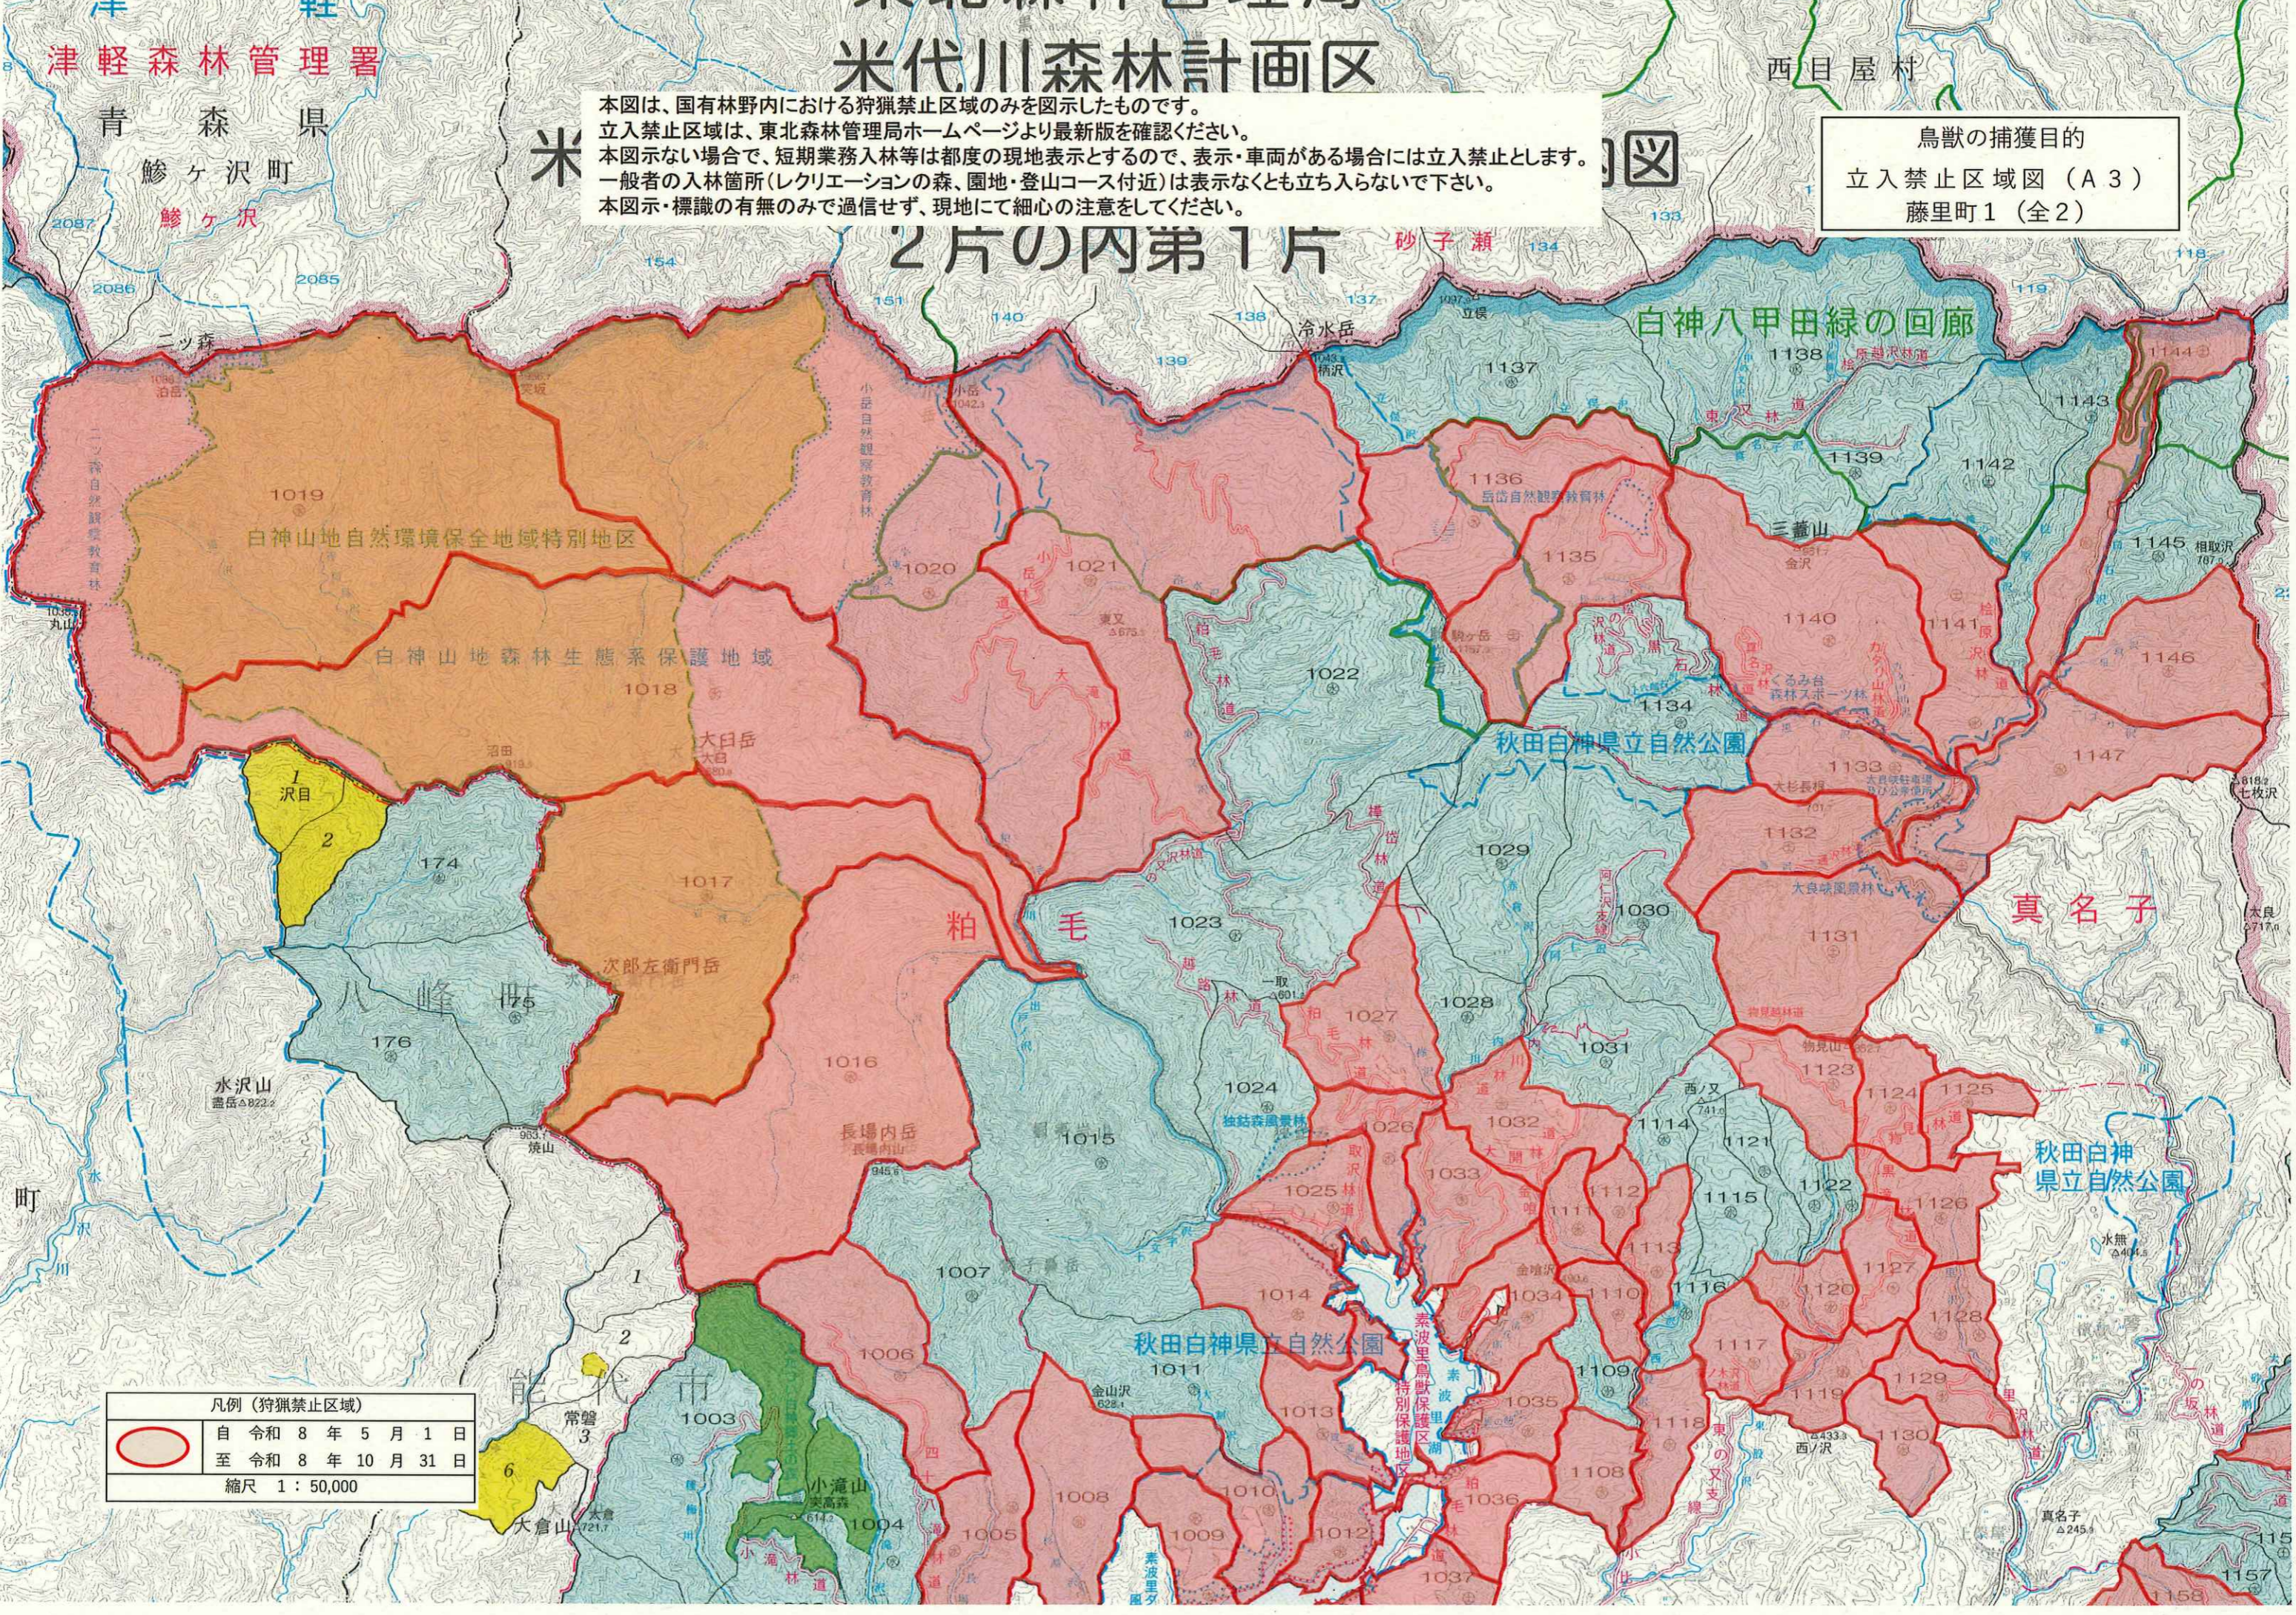

# 米代川森林計画区

西目屋村

本図は、国有林野内における狩猟禁止区域のみを図示したものです。  
 立入禁止区域は、東北森林管理局ホームページより最新版を確認ください。  
 本図示ない場合で、短期業務入林等は都度の現地表示とするので、表示・車両がある場合には立入禁止とします。  
 一般者の入林箇所(レクリエーションの森、園地・登山コース付近)は表示なくとも立ち入らないで下さい。  
 本図示・標識の有無のみで過信せず、現地にて細心の注意をしてください。

鳥獣の捕獲目的  
 立入禁止区域図 (A3)  
 藤里町1 (全2)

## 2片の内第1片

凡例 (狩猟禁止区域)	
	自 令和 8 年 5 月 1 日 至 令和 8 年 10 月 31 日
縮尺 1 : 50,000	