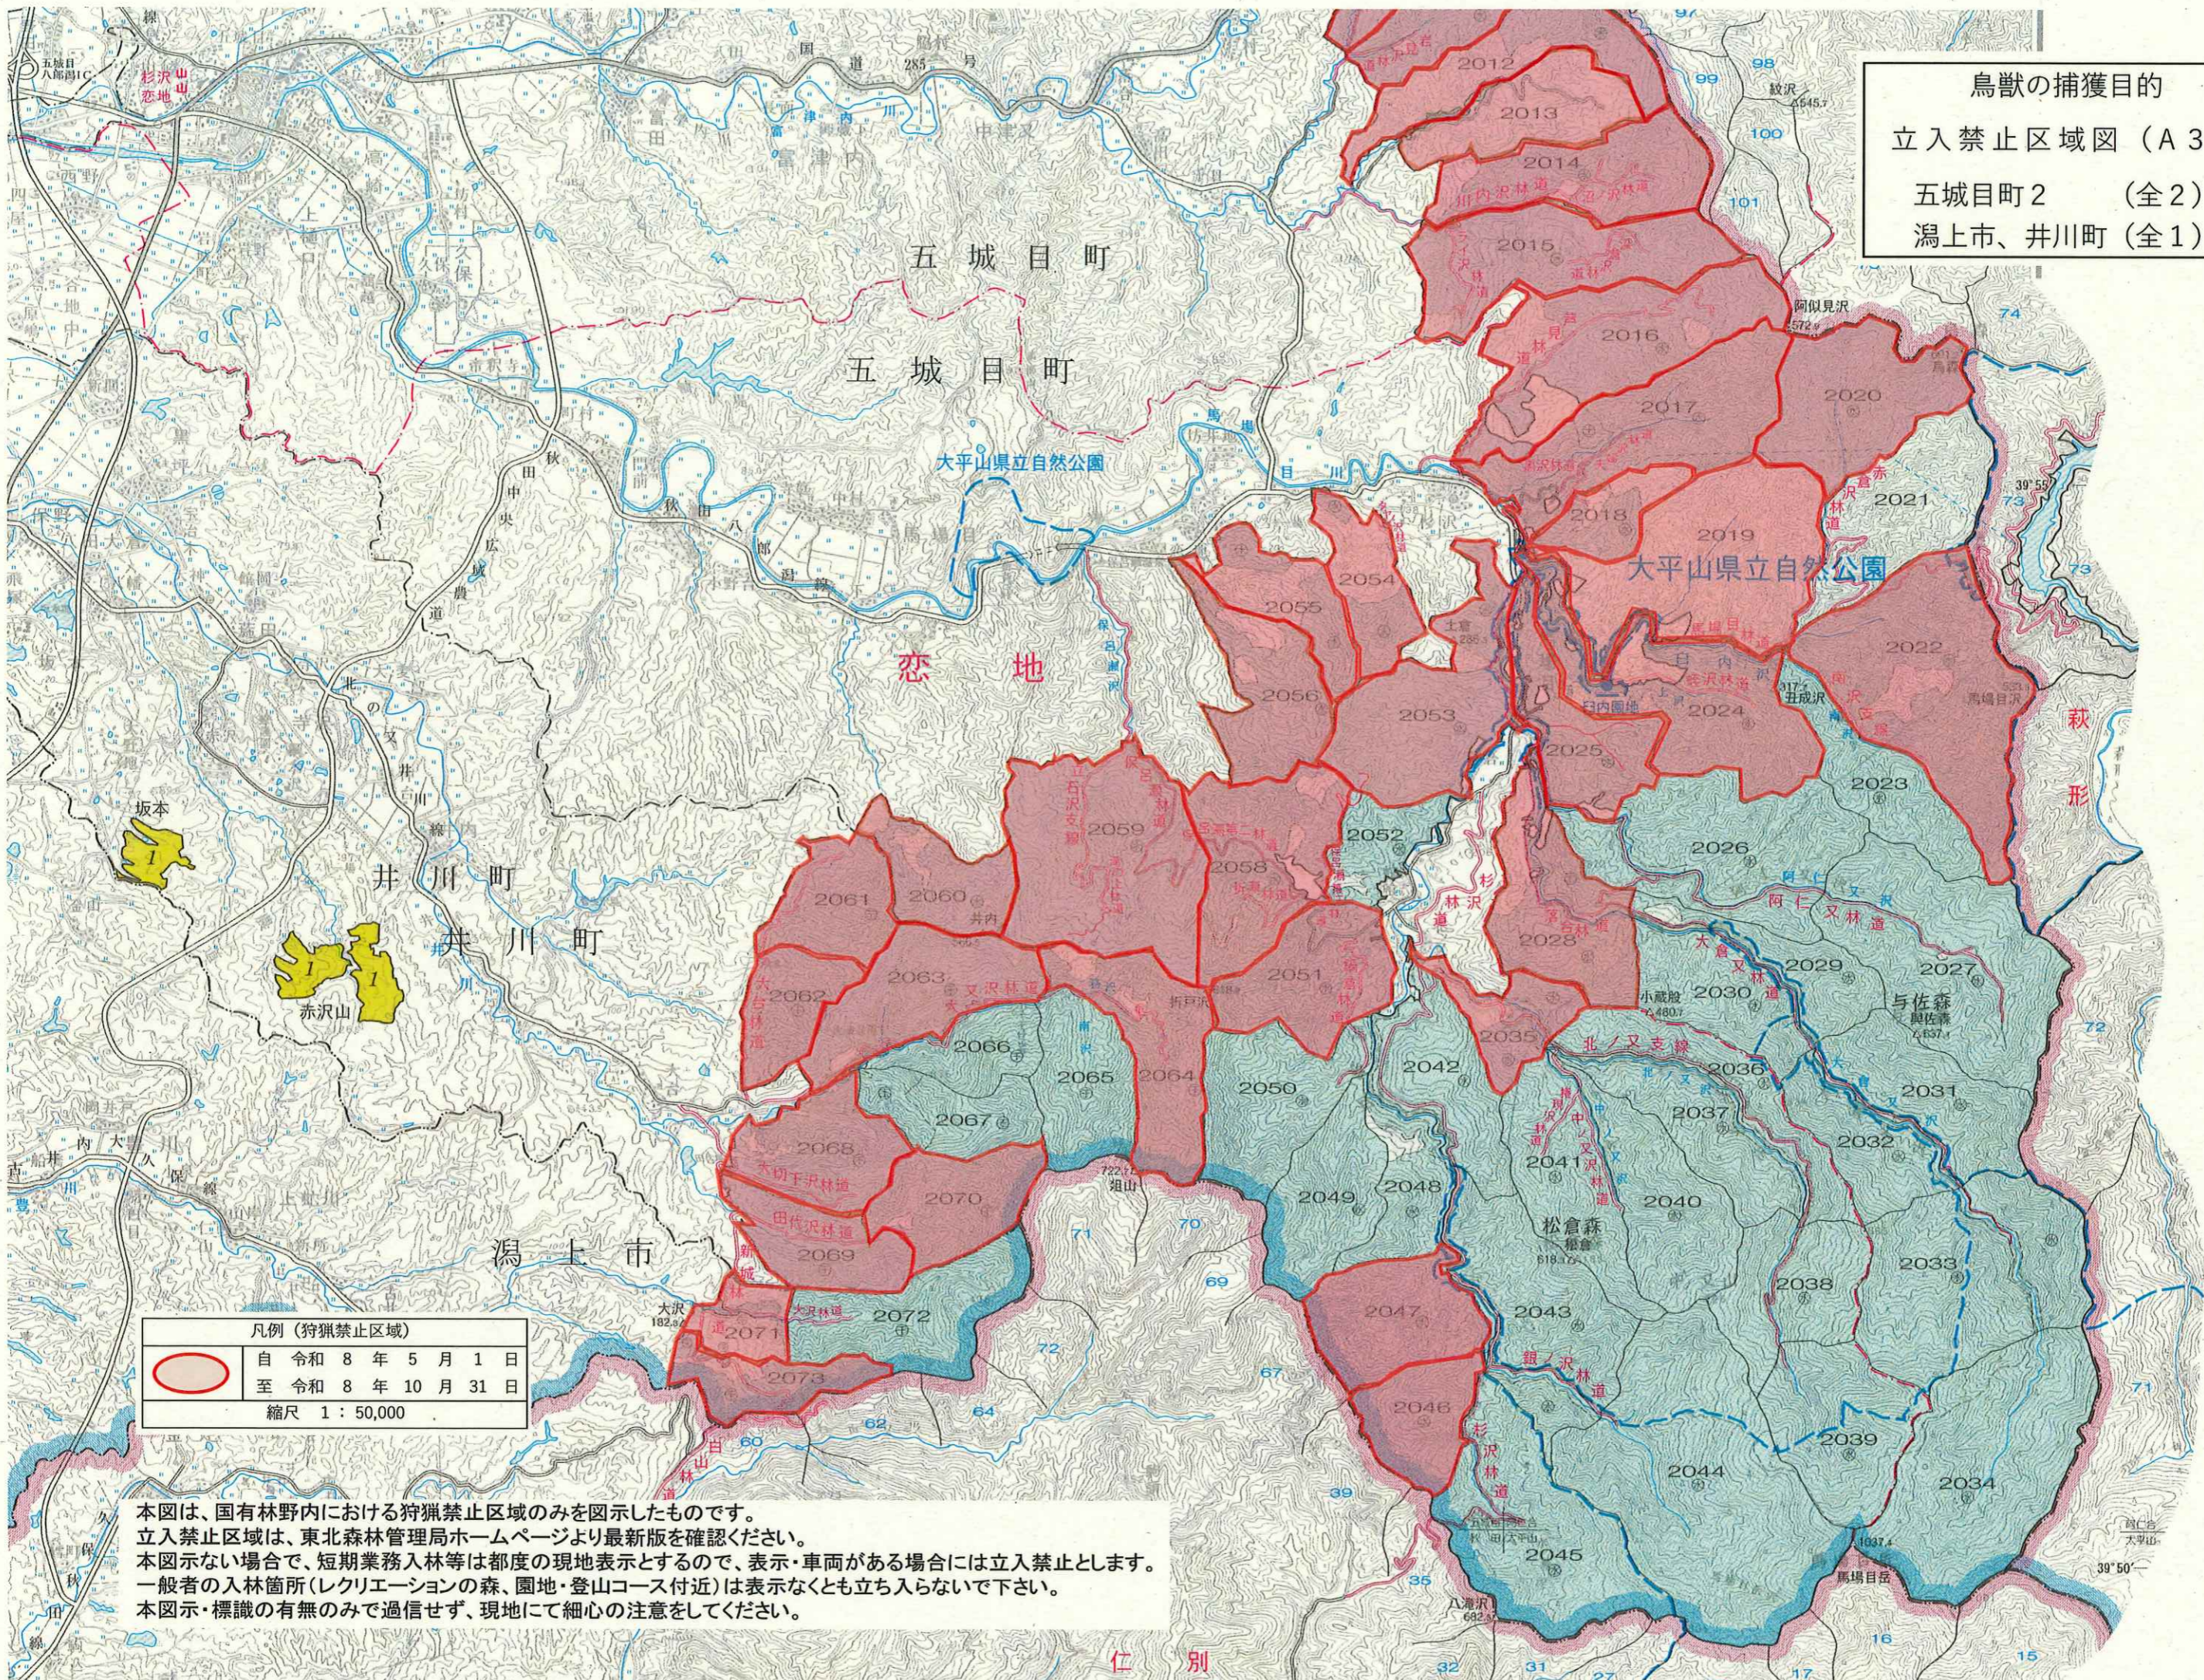

鳥獣の捕獲目的
立入禁止区域図 (A3)
五城目町2 (全2)
湯上市、井川町 (全1)

凡例 (狩猟禁止区域)	
	自 令和 8 年 5 月 1 日 至 令和 8 年 10 月 31 日
縮尺 1 : 50,000	

本図は、国有林野内における狩猟禁止区域のみを図示したものです。
立入禁止区域は、東北森林管理局ホームページより最新版を確認ください。
本図示ない場合で、短期業務入林等は都度の現地表示とするので、表示・車両がある場合には立入禁止とします。
一般者の入林箇所(レクリエーションの森、園地・登山コース付近)は表示なくとも立ち入らないで下さい。
本図示・標識の有無のみで過信せず、現地にて細心の注意をしてください。