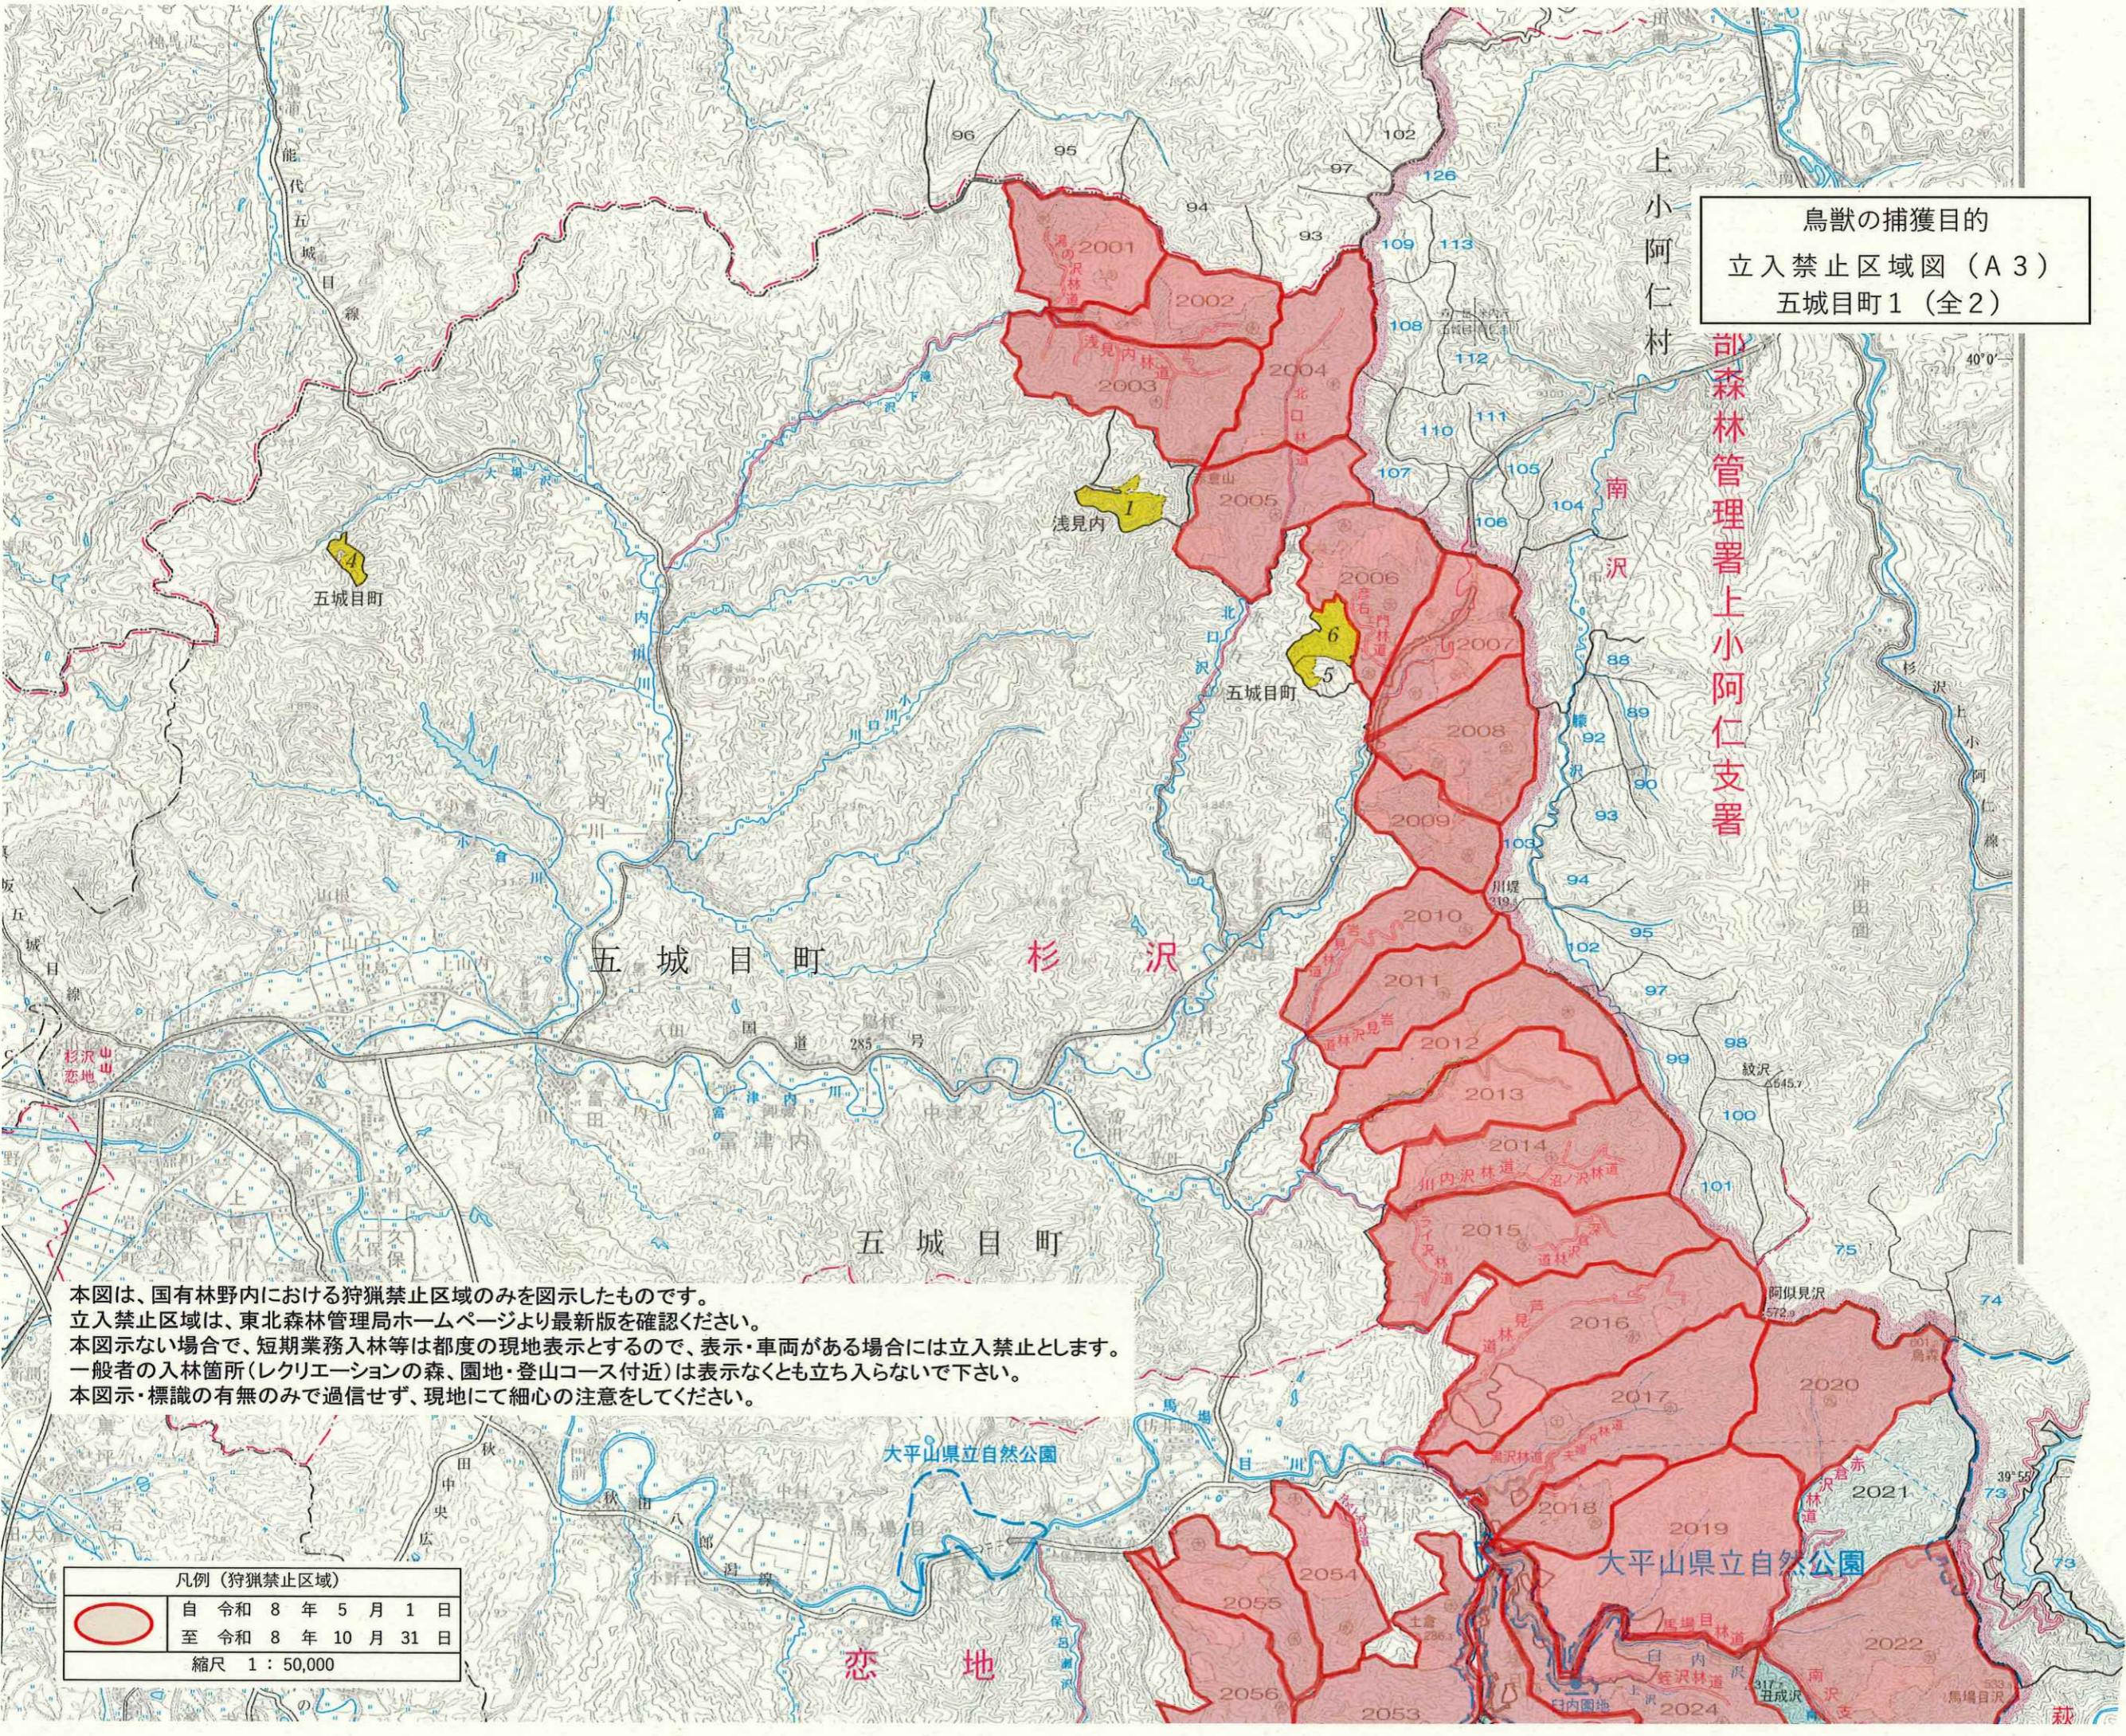

鳥獣の捕獲目的
立入禁止区域図 (A3)
五城目町1 (全2)

都森林管理署上小阿仁支署

本図は、国有林野内における狩猟禁止区域のみを図示したものです。
立入禁止区域は、東北森林管理局ホームページより最新版を確認ください。
本図示ない場合で、短期業務入林等は都度の現地表示とするので、表示・車両がある場合には立入禁止とします。
一般者の入林箇所(レクリエーションの森、園地・登山コース付近)は表示なくとも立ち入らないで下さい。
本図示・標識の有無のみで過信せず、現地にて細心の注意をしてください。

凡例 (狩猟禁止区域)	
	自 令和 8 年 5 月 1 日
	至 令和 8 年 10 月 31 日
縮尺 1 : 50,000	