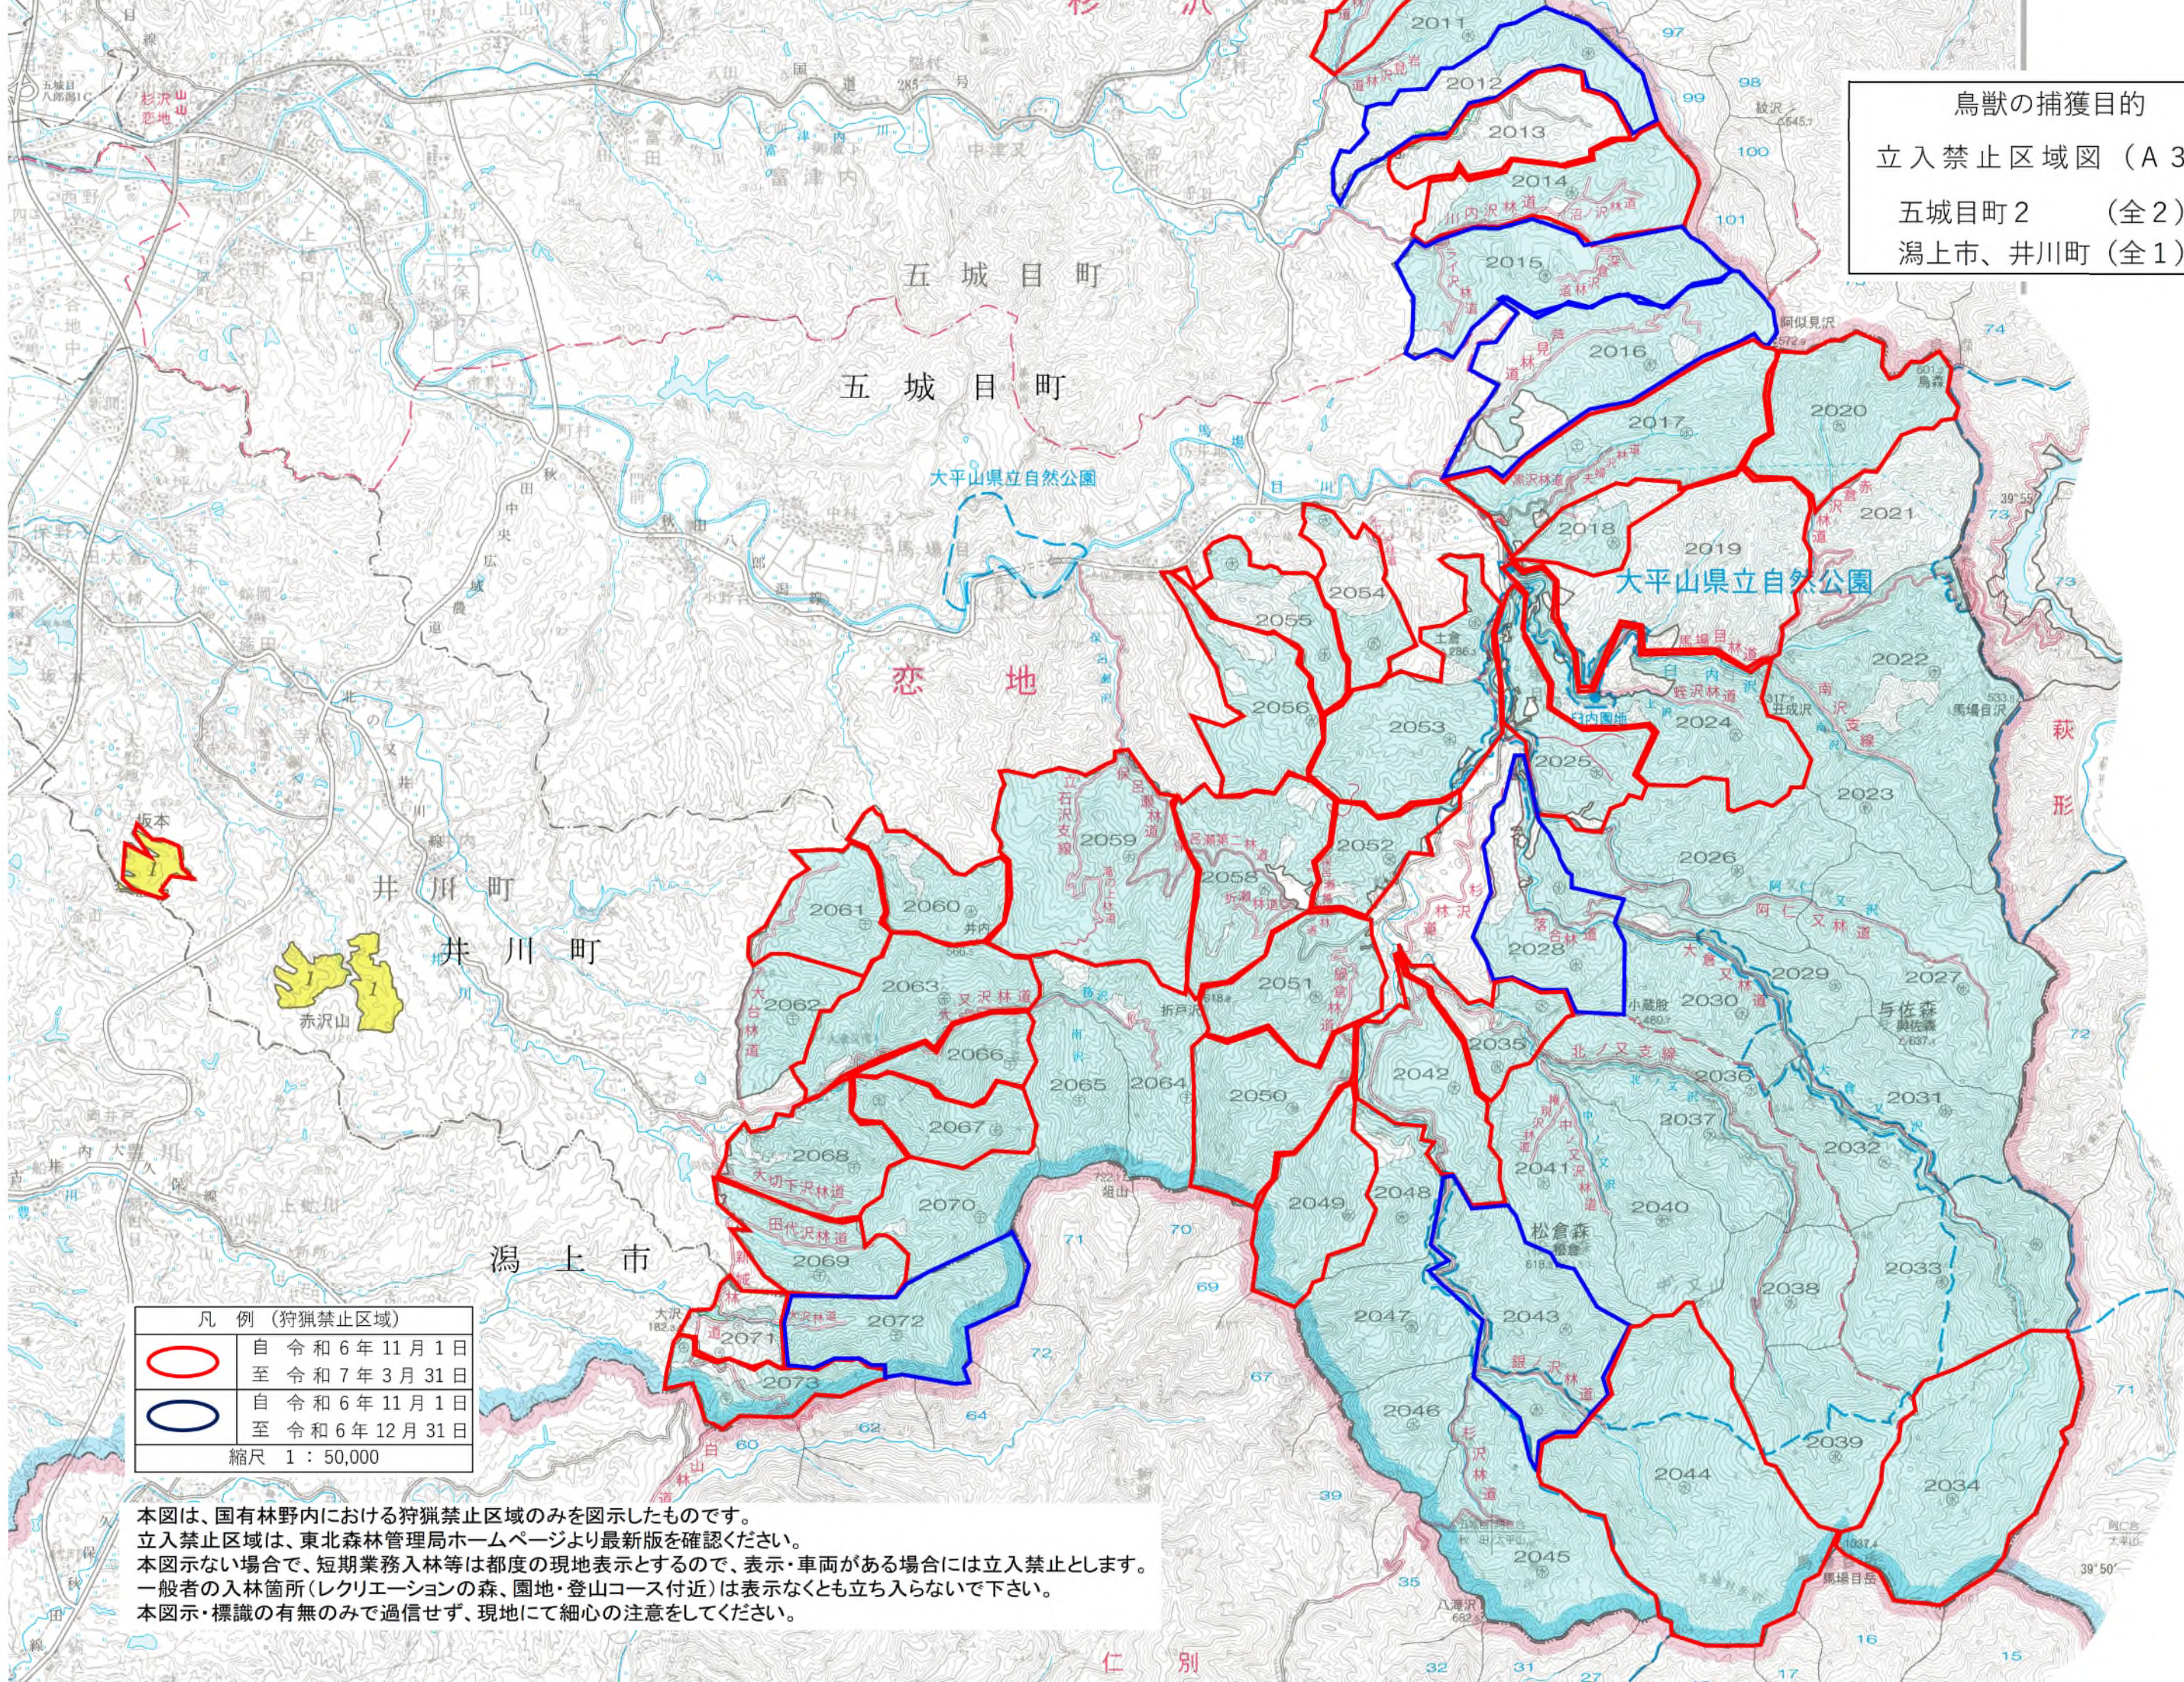

鳥獣の捕獲目的
立入禁止区域図 (A3)
五城目町2 (全2)
湯上市、井川町 (全1)

| 凡例 (狩猟禁止区域) | |
|-------------------------------------------------------------------------------------|-----------------------------|
|  | 自 令和6年11月1日 至 令和7年3月31日 |
|  | 自 令和6年11月1日 至 令和6年12月31日 |
| 縮尺 1 : 50,000 | |

本図は、国有林野内における狩猟禁止区域のみを図示したものです。
立入禁止区域は、東北森林管理局ホームページより最新版を確認ください。
本図示ない場合で、短期業務入林等は都度の現地表示とするので、表示・車両がある場合には立入禁止とします。
一般者の入林箇所(レクリエーションの森、園地・登山コース付近)は表示なくとも立ち入らないで下さい。
本図示・標識の有無のみで過信せず、現地にて細心の注意をしてください。