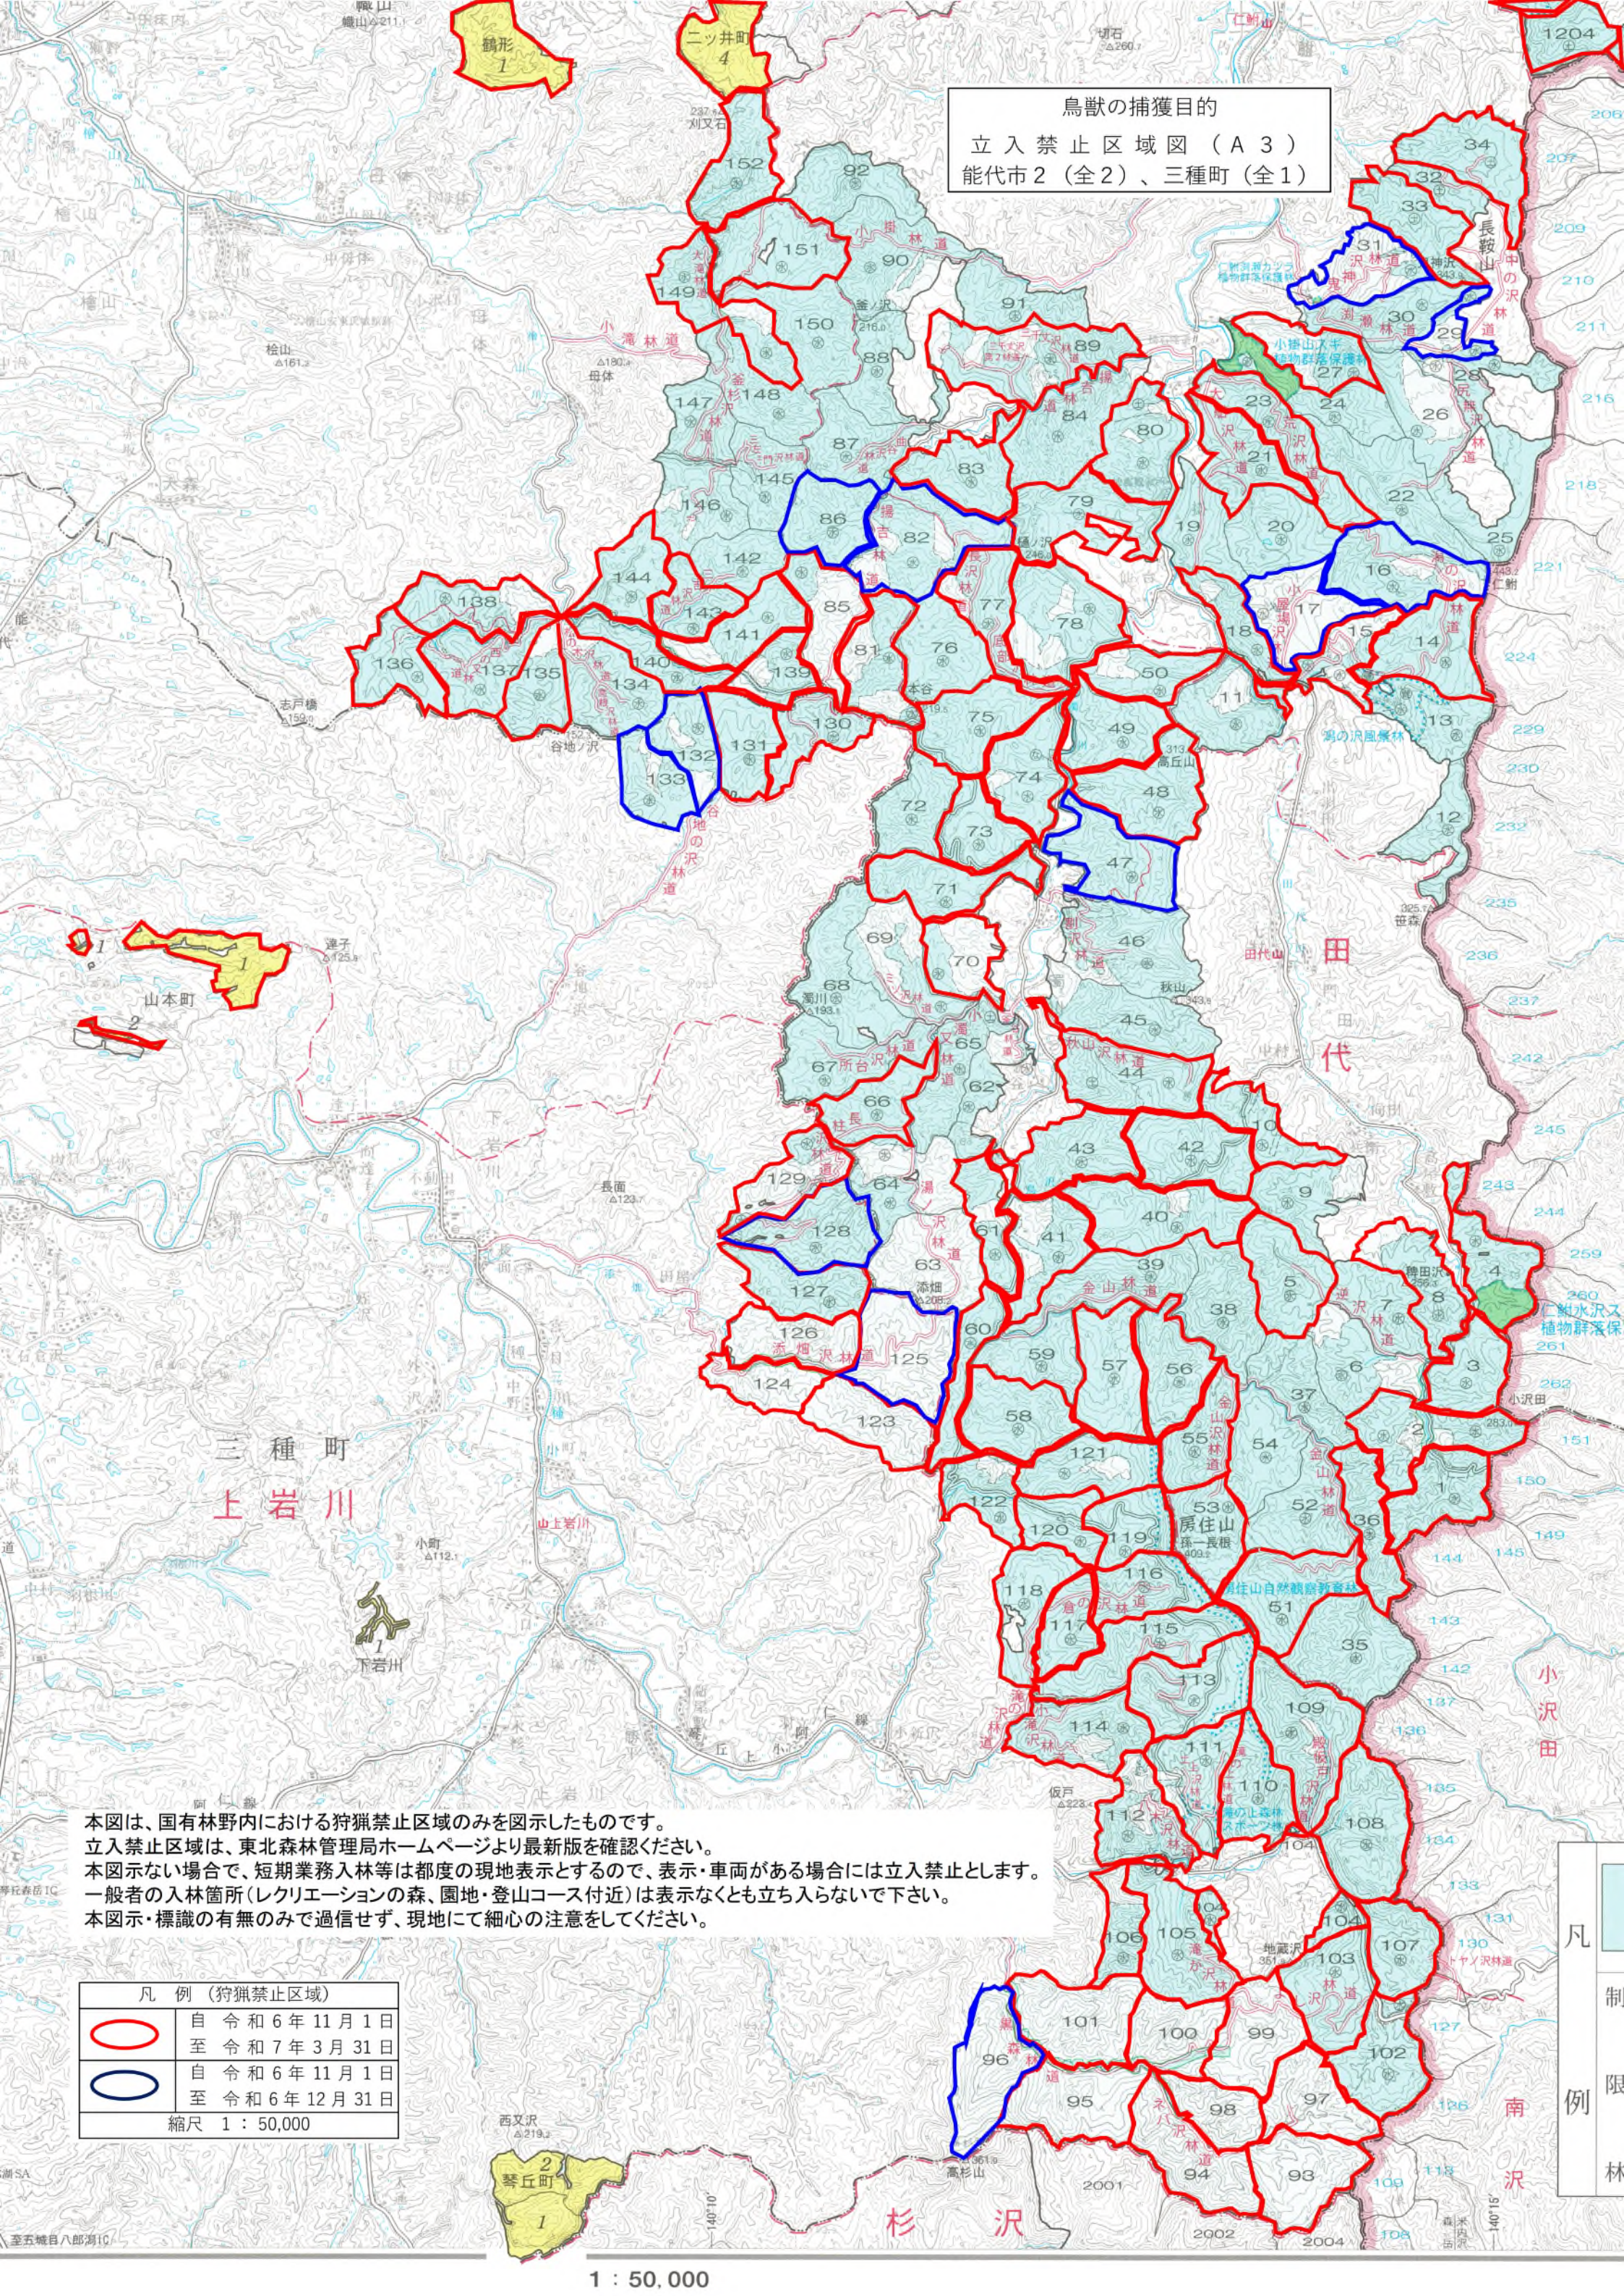

鳥獣の捕獲目的
立入禁止区域図 (A3)
能代市2 (全2)、三種町 (全1)

本図は、国有林野内における狩猟禁止区域のみを図示したものです。
立入禁止区域は、東北森林管理局ホームページより最新版を確認ください。
本図示ない場合で、短期業務入林等は都度の現地表示とするので、表示・車両がある場合には立入禁止とします。
一般者の入林箇所(レクリエーションの森、園地・登山コース付近)は表示なくとも立ち入らないで下さい。
本図示・標識の有無のみで過信せず、現地にて細心の注意をしてください。

凡例 (狩猟禁止区域)	
	自 令和6年11月1日 至 令和7年3月31日
	自 令和6年11月1日 至 令和6年12月31日
縮尺 1 : 50,000	

凡
制
限
例
林