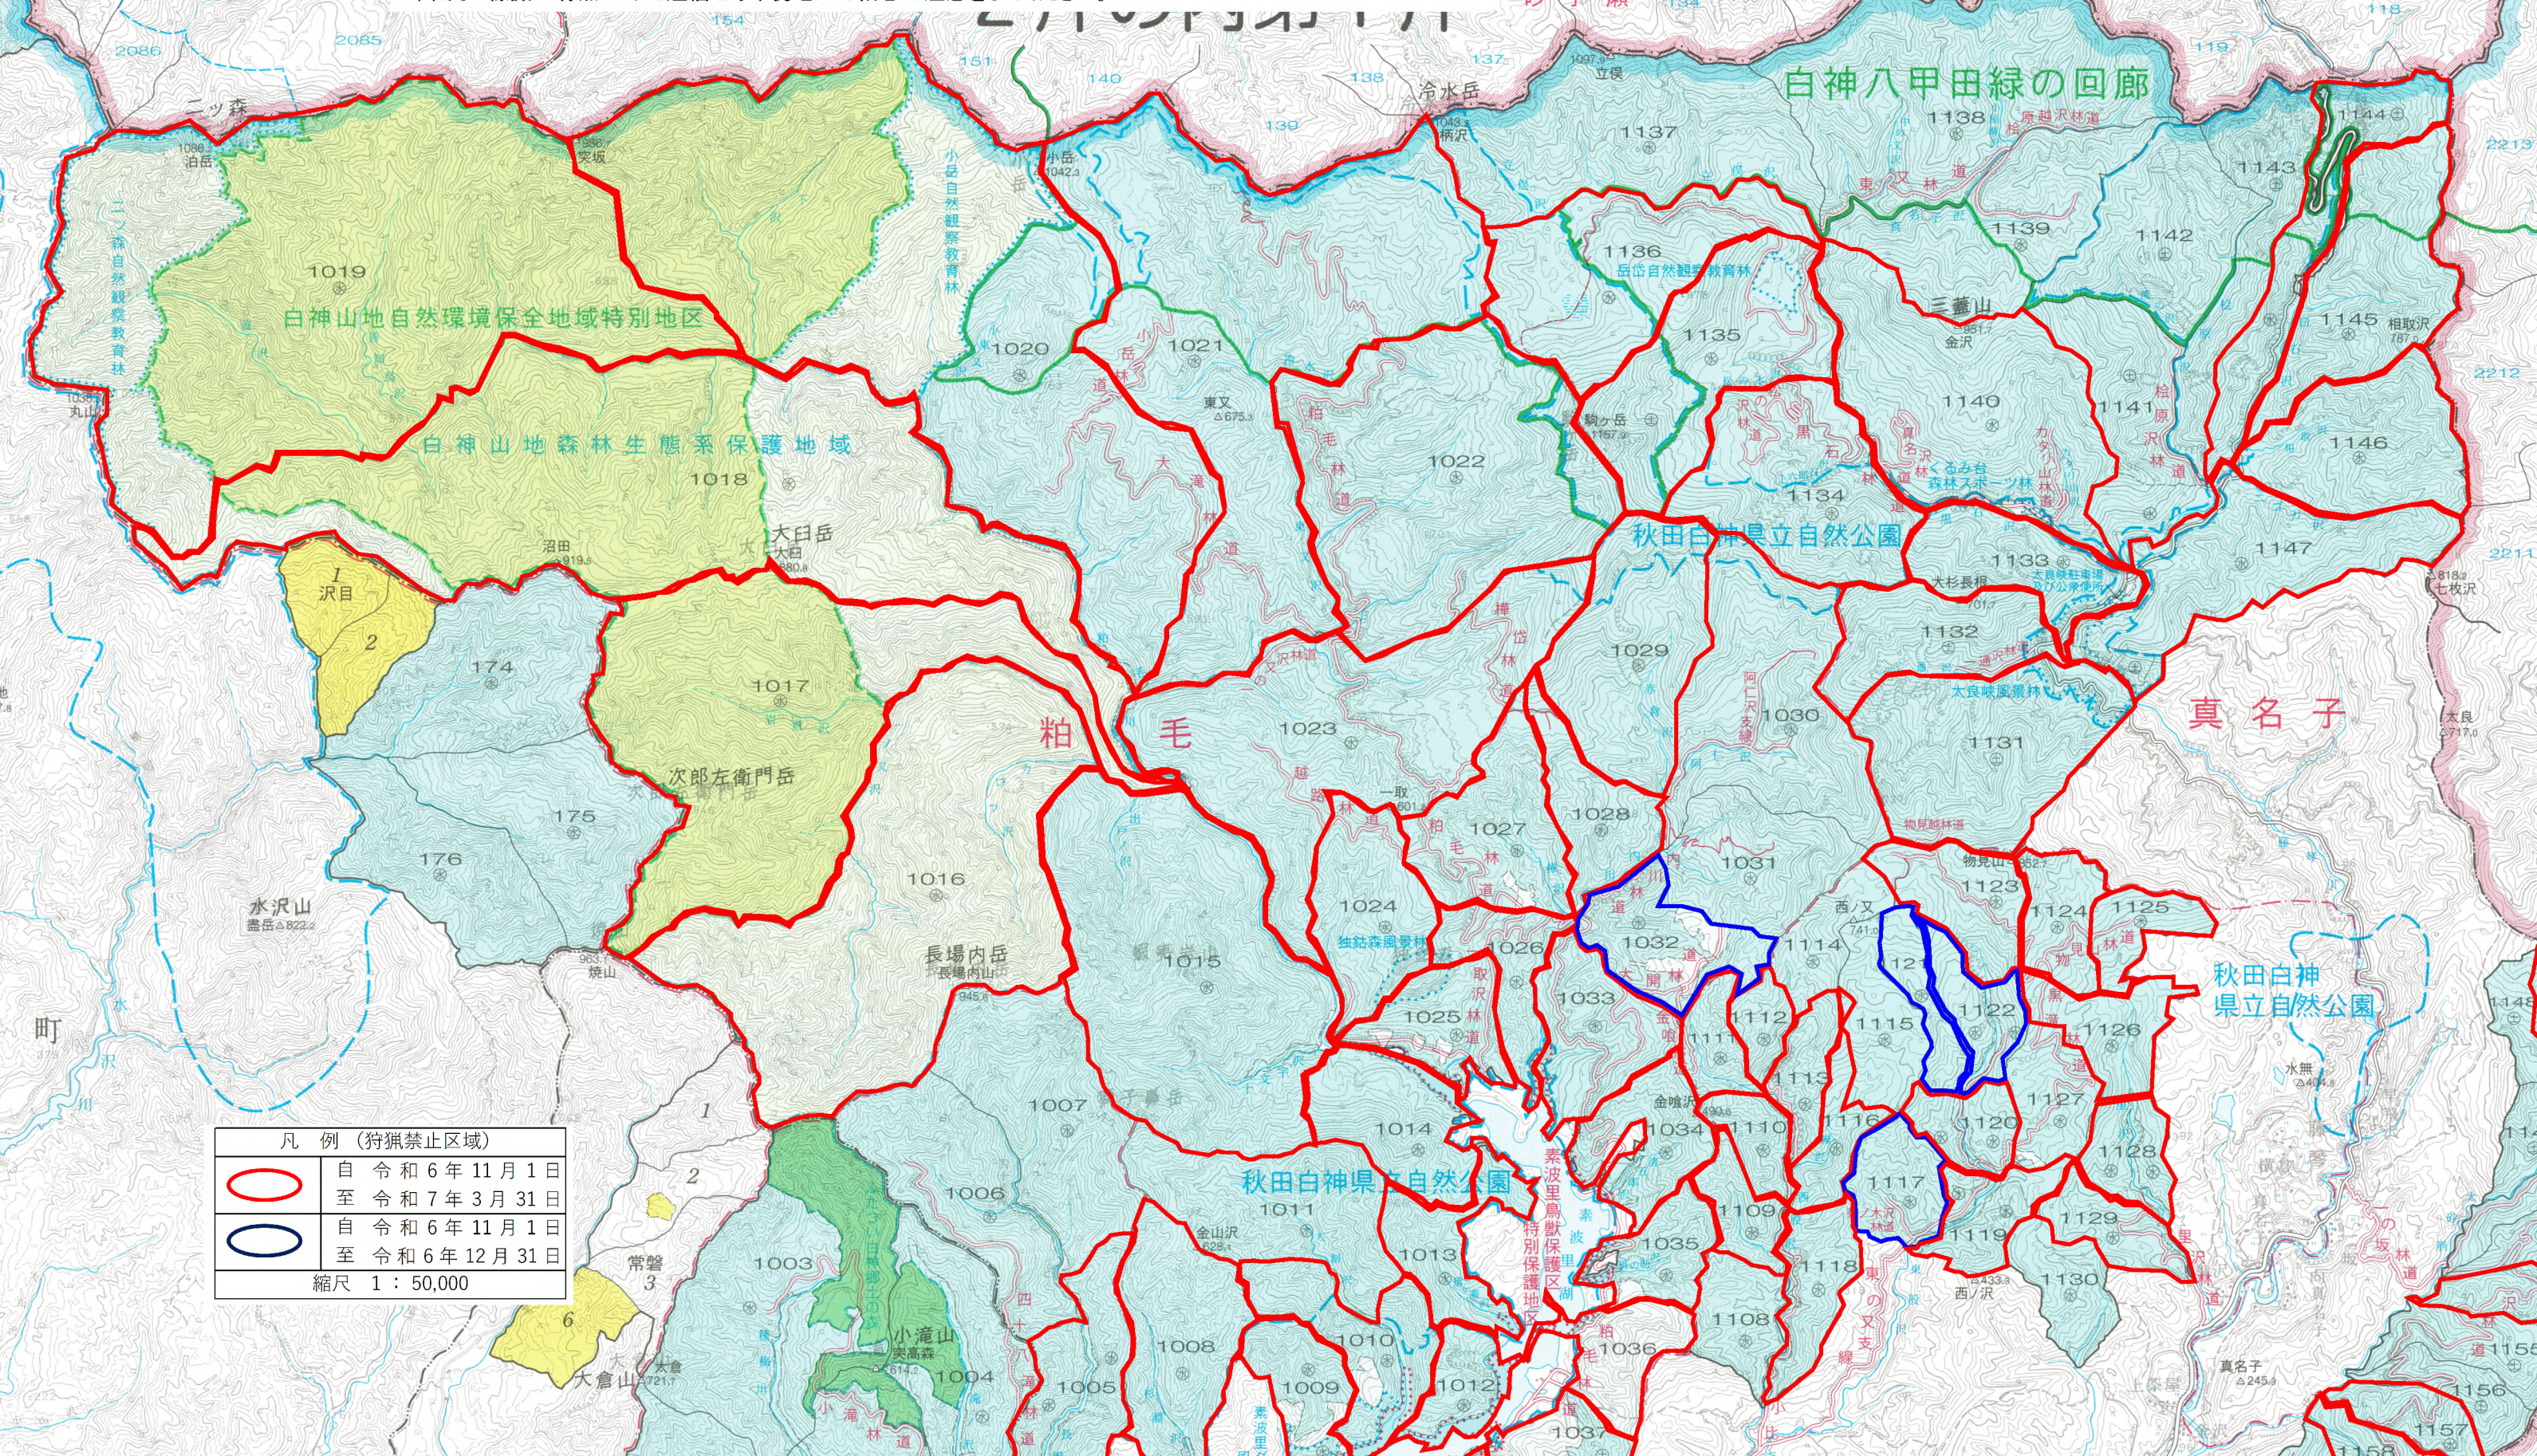

米代川森林計画区

青森県

鱒ヶ沢町

鱒ヶ沢

本図は、国有林野内における狩猟禁止区域のみを図示したものです。
 立入禁止区域は、東北森林管理局ホームページより最新版を確認ください。
 本図示ない場合で、短期業務入林等は都度の現地表示とするので、表示・車両がある場合には立入禁止とします。
 一般者の入林箇所(レクリエーションの森、園地・登山コース付近)は表示なくとも立ち入らないで下さい。
 本図示・標識の有無のみで過信せず、現地にて細心の注意をしてください。

図兼管内図

鳥獣の捕獲目的
 立入禁止区域図 (A3)
 藤里町1 (全2)

白神山地自然環境保全地域特別地区

白神山地森林生態系保護地域

1 沢目

2

次郎左衛門岳

粕毛

真名子

秋田白神県立自然公園

秋田白神県立自然公園

凡例 (狩猟禁止区域)	
	自 令和 6年 11月 1日 至 令和 7年 3月 31日
	自 令和 6年 11月 1日 至 令和 6年 12月 31日
縮尺 1 : 50,000	