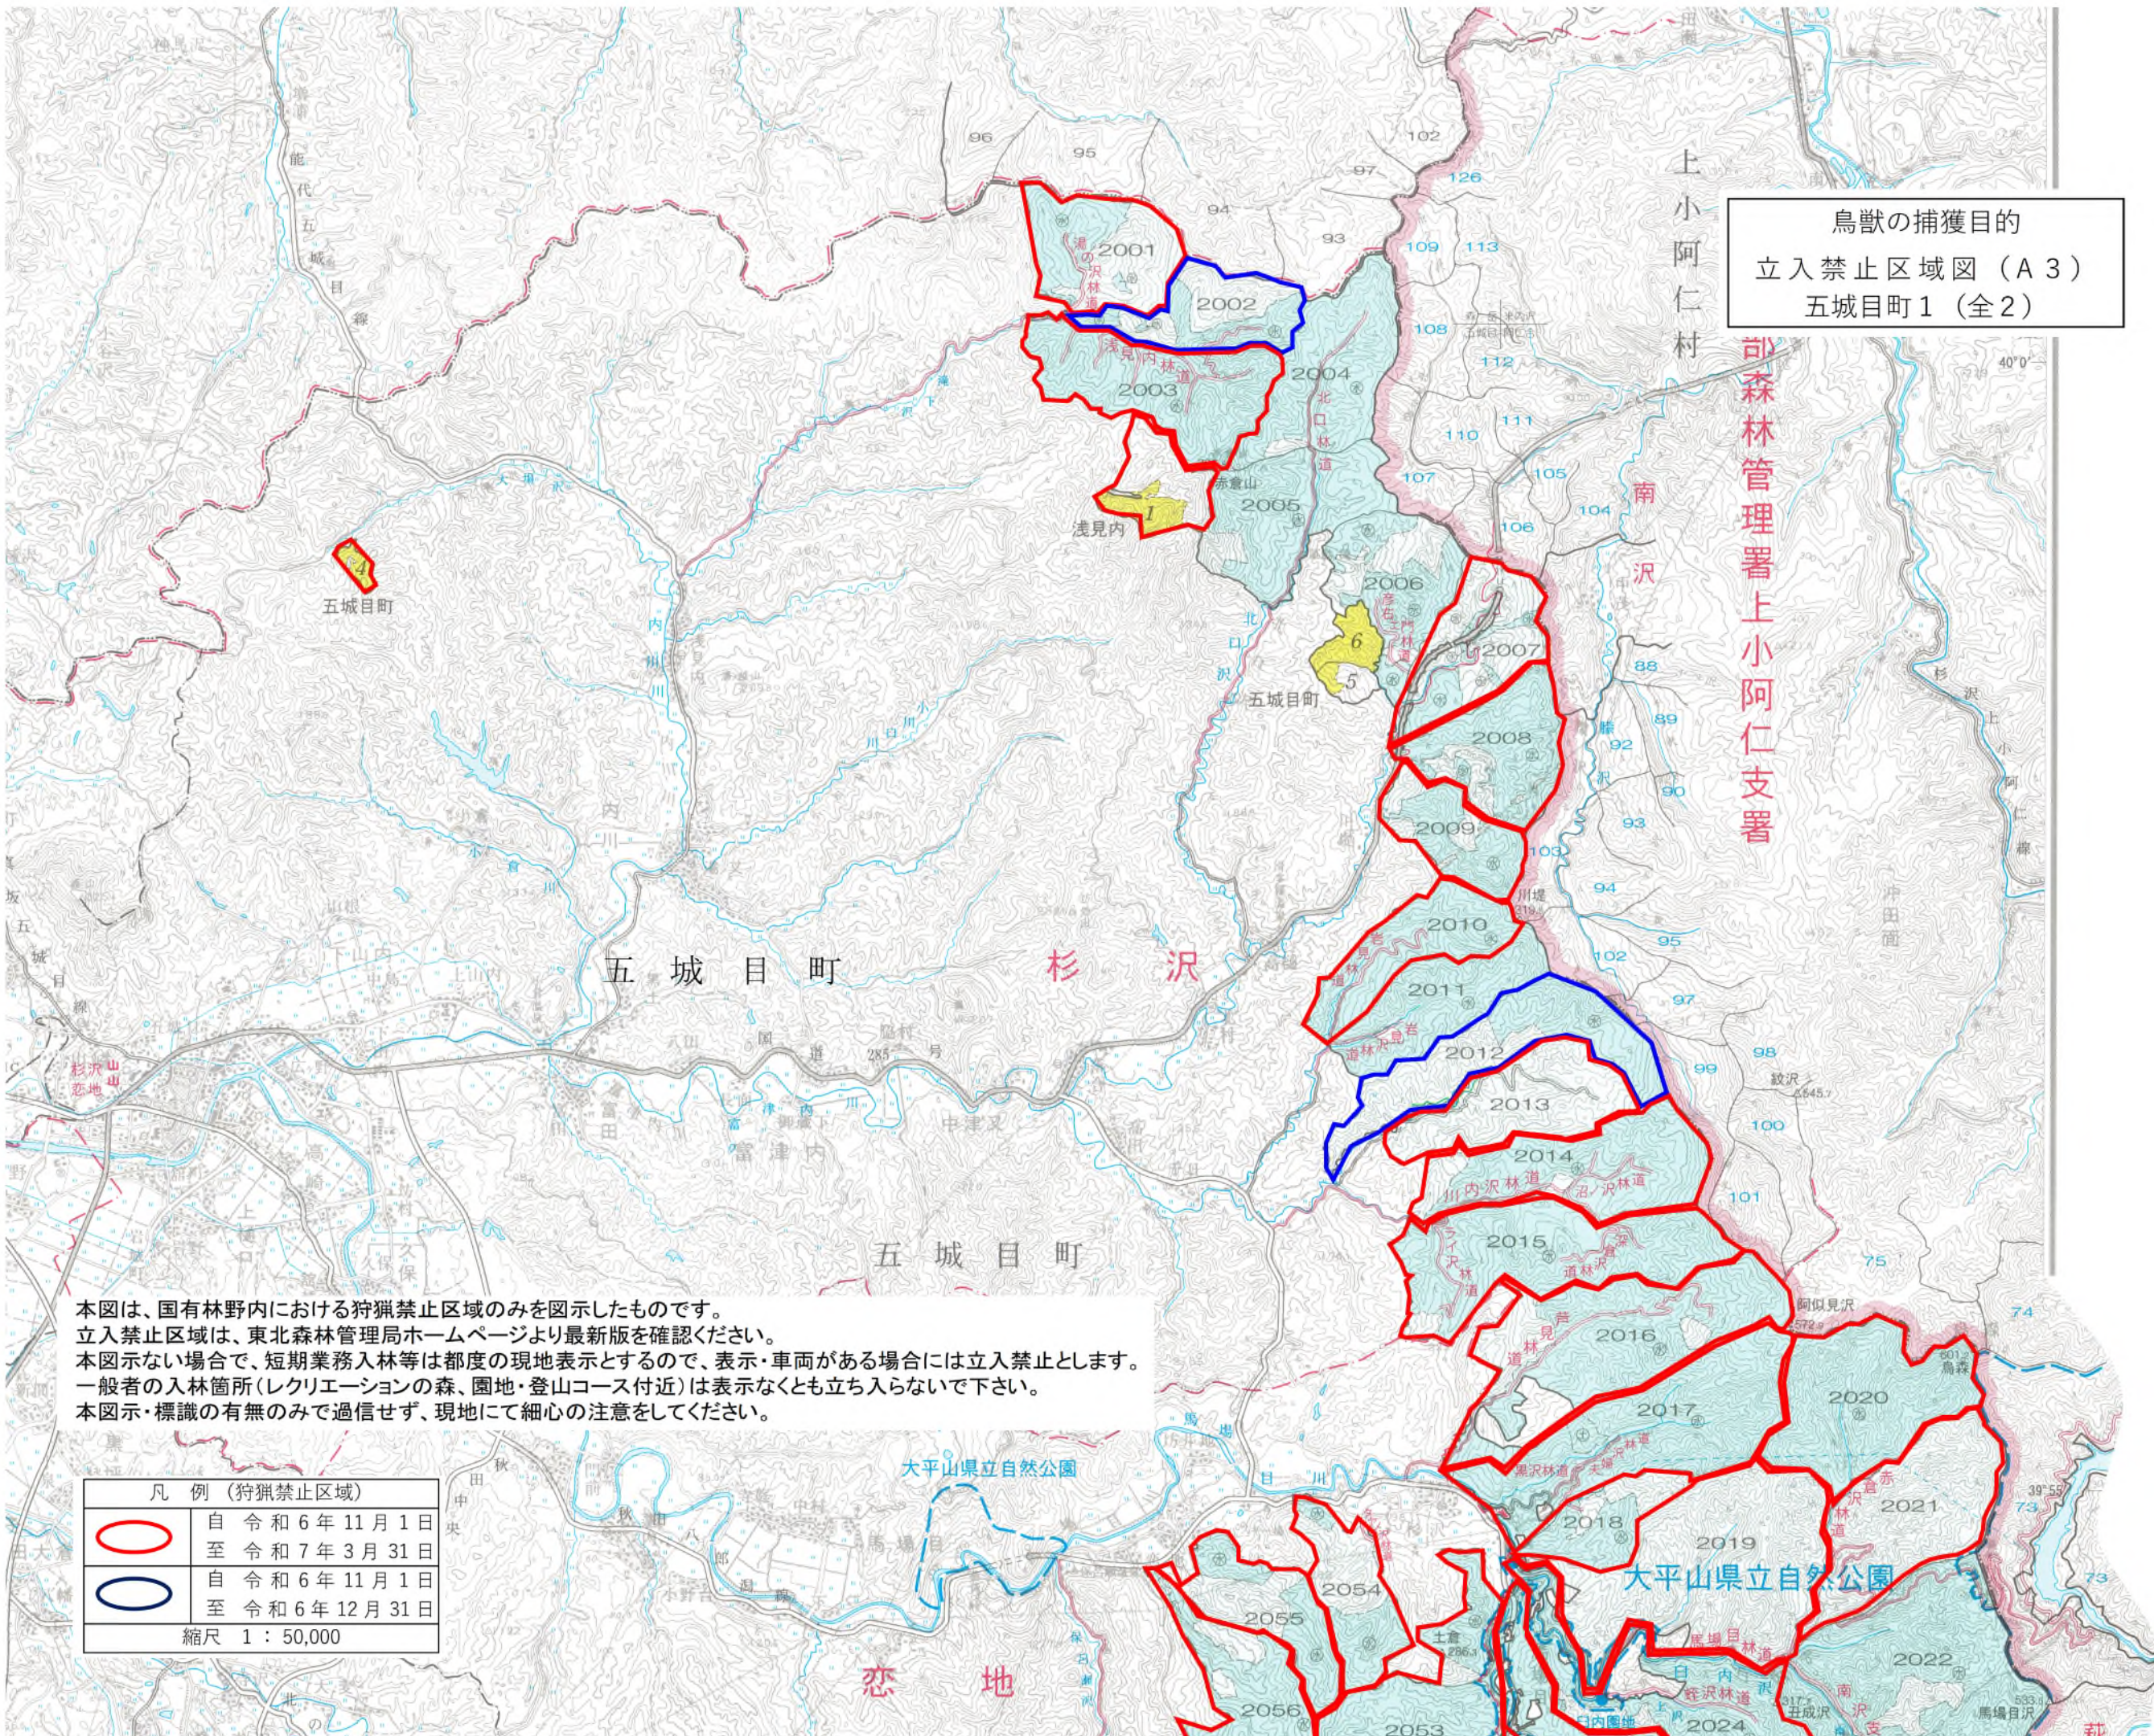

鳥獣の捕獲目的
立入禁止区域図 (A3)
五城目町1 (全2)

東北森林管理局上小阿仁支署

本図は、国有林野内における狩猟禁止区域のみを图示したものです。
立入禁止区域は、東北森林管理局ホームページより最新版を確認ください。
本図示ない場合で、短期業務入林等は都度の現地表示とするので、表示・車両がある場合には立入禁止とします。
一般者の入林箇所(レクリエーションの森、園地・登山コース付近)は表示なくとも立ち入らないで下さい。
本図示・標識の有無のみで過信せず、現地にて細心の注意をしてください。

凡例 (狩猟禁止区域)	
	自 令和6年11月1日 至 令和7年3月31日
	自 令和6年11月1日 至 令和6年12月31日
縮尺 1 : 50,000	