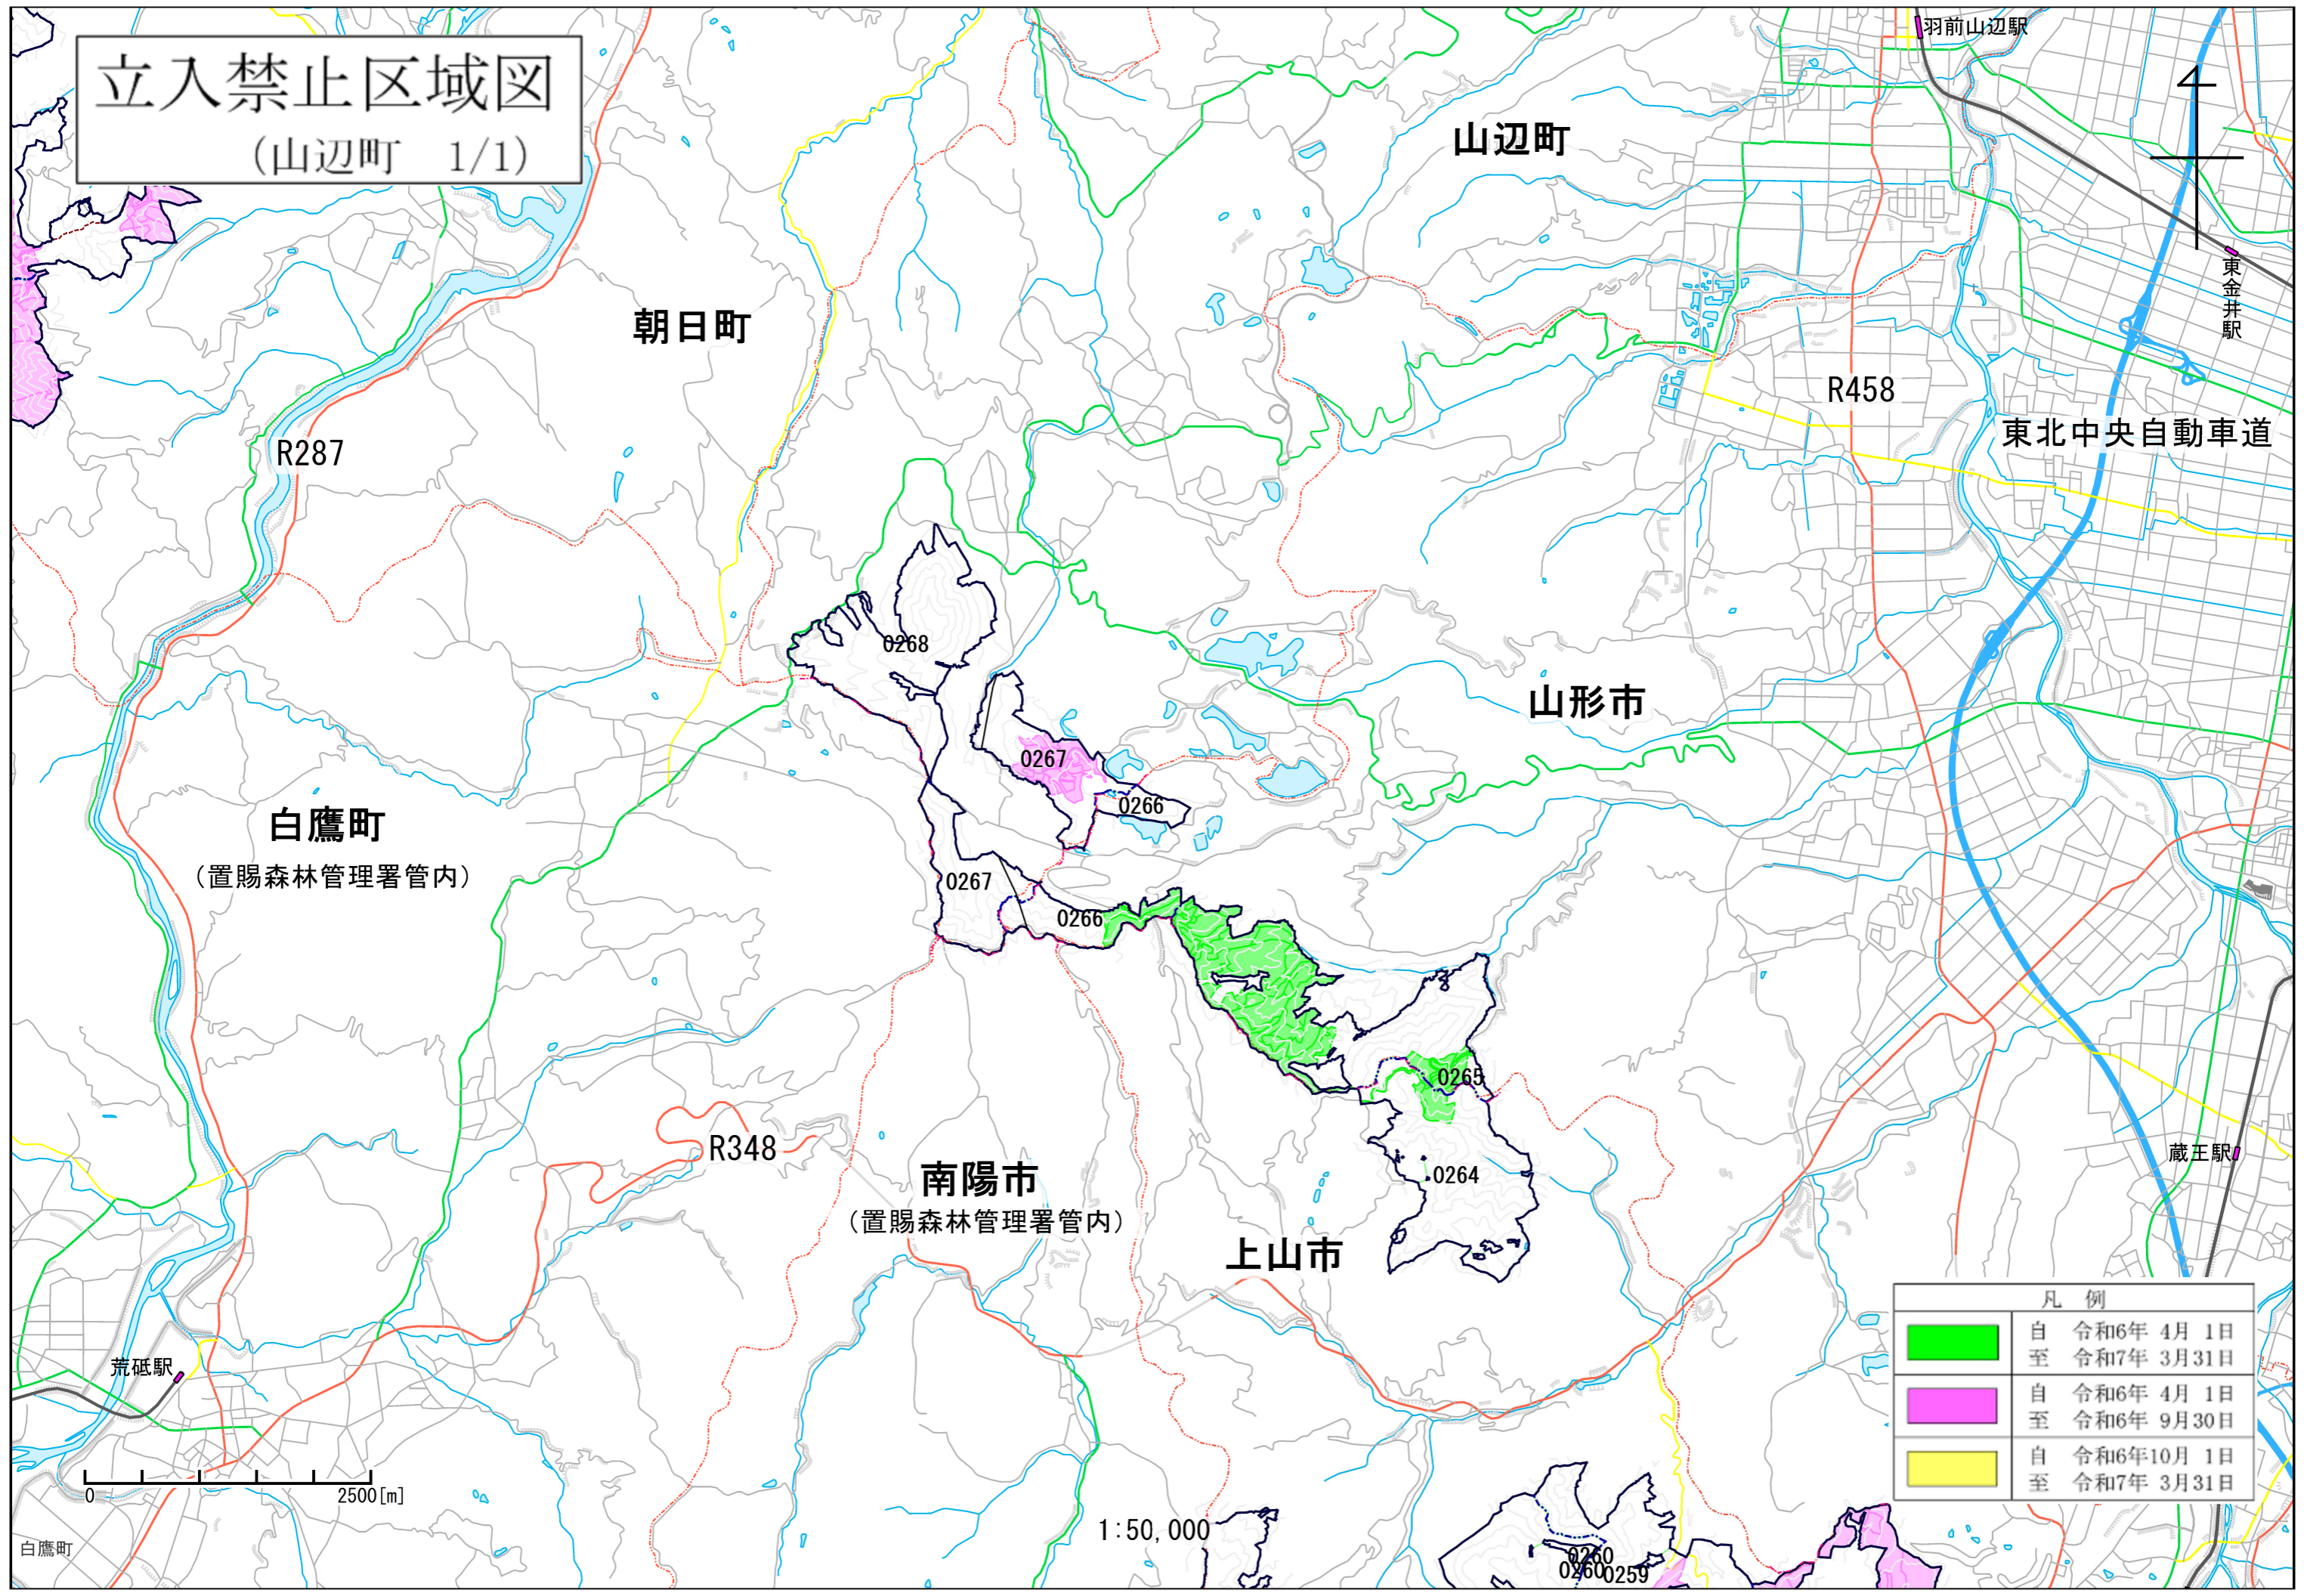

立入禁止区域図 (山辺町 1/1)

凡例	
	自 令和6年 4月 1日 至 令和7年 3月31日
	自 令和6年 4月 1日 至 令和6年 9月30日
	自 令和6年10月 1日 至 令和7年 3月31日

白鷹町

0260
02600259