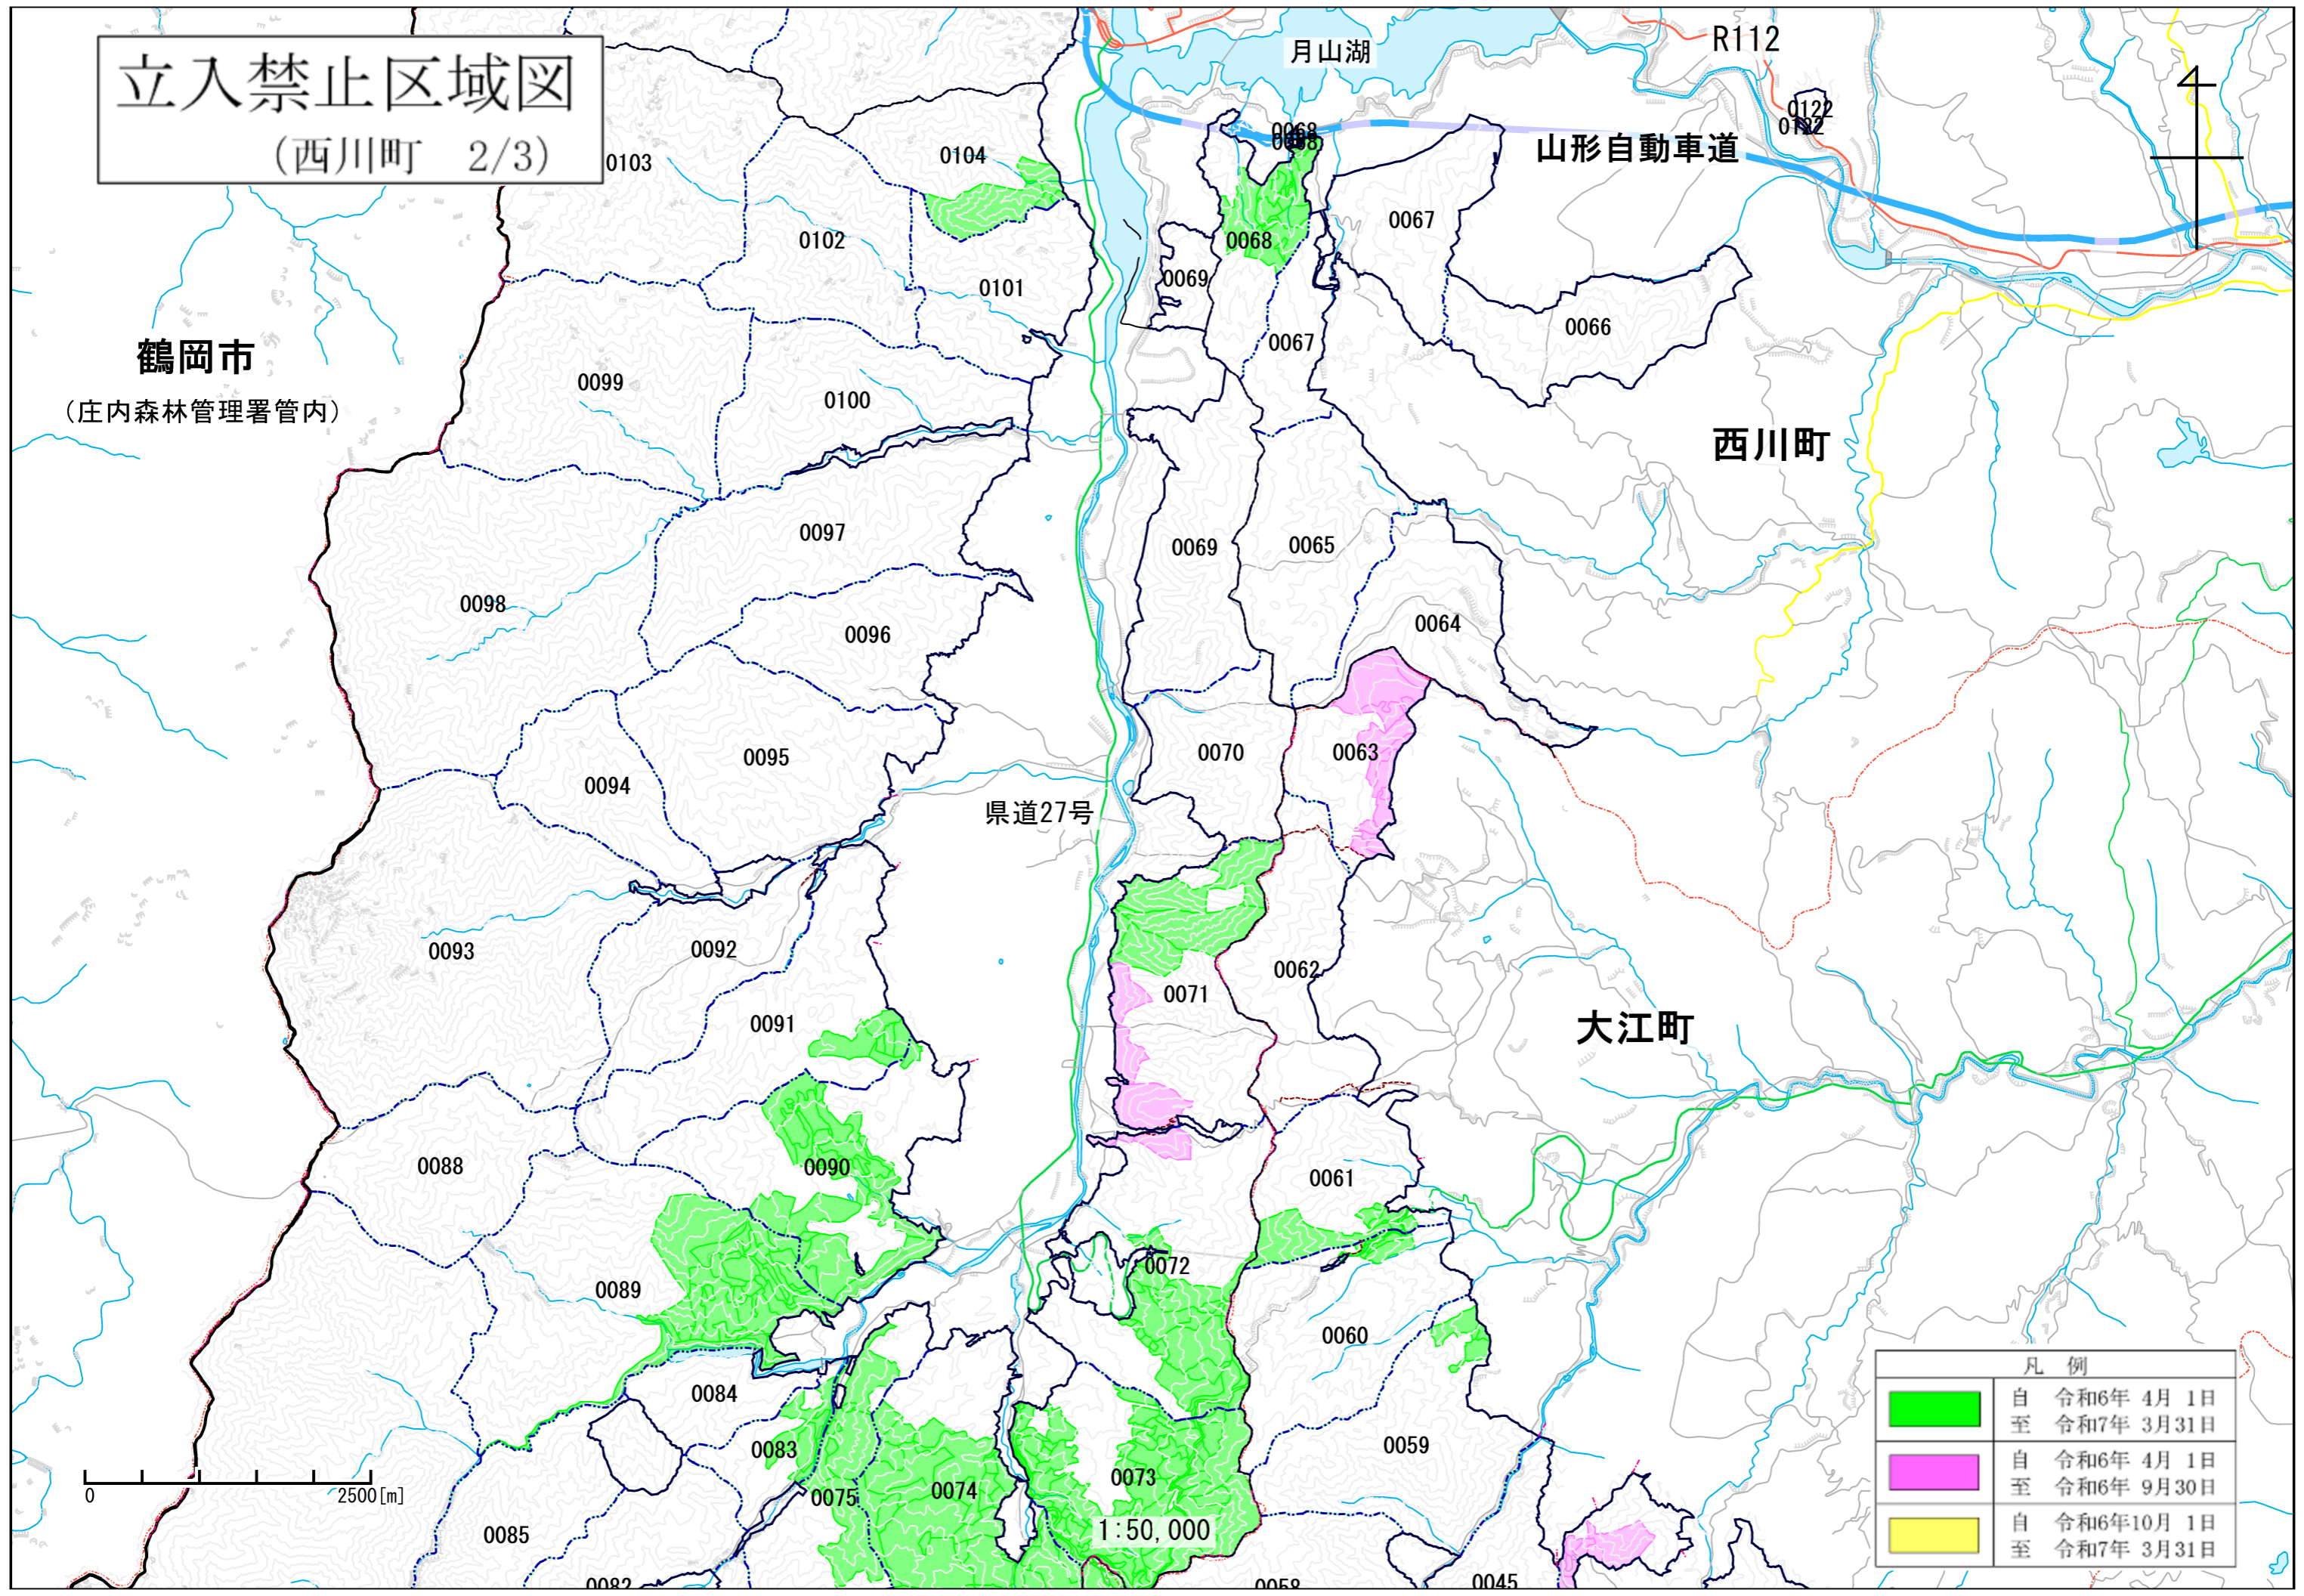

立入禁止区域図

(西川町 1/3)

鶴岡市

(庄内森林管理署管内)

大蔵村

(山形森林管理署最上支署管内)

凡例	
	自 令和6年 4月 1日 至 令和7年 3月31日
	自 令和6年 4月 1日 至 令和6年 9月30日
	自 令和6年10月 1日 至 令和7年 3月31日

立入禁止区域図

(西川町 2/3)

鶴岡市
(庄内森林管理署管内)

西川町

大江町

月山湖

R112

山形自動車道

県道27号

0 2500 [m]

1:50,000

凡例

	自 令和6年 4月 1日 至 令和7年 3月31日
	自 令和6年 4月 1日 至 令和6年 9月30日
	自 令和6年10月 1日 至 令和7年 3月31日

立入禁止区域図

(西川町 3/3)

鶴岡市
(庄内森林管理署管内)

新潟県

小国町
(置賜森林管理署管内)

西川町

朝日町

県道27号

凡例	
	自 令和6年 4月 1日 至 令和7年 3月31日
	自 令和6年 4月 1日 至 令和6年 9月30日
	自 令和6年10月 1日 至 令和7年 3月31日

1:50,000