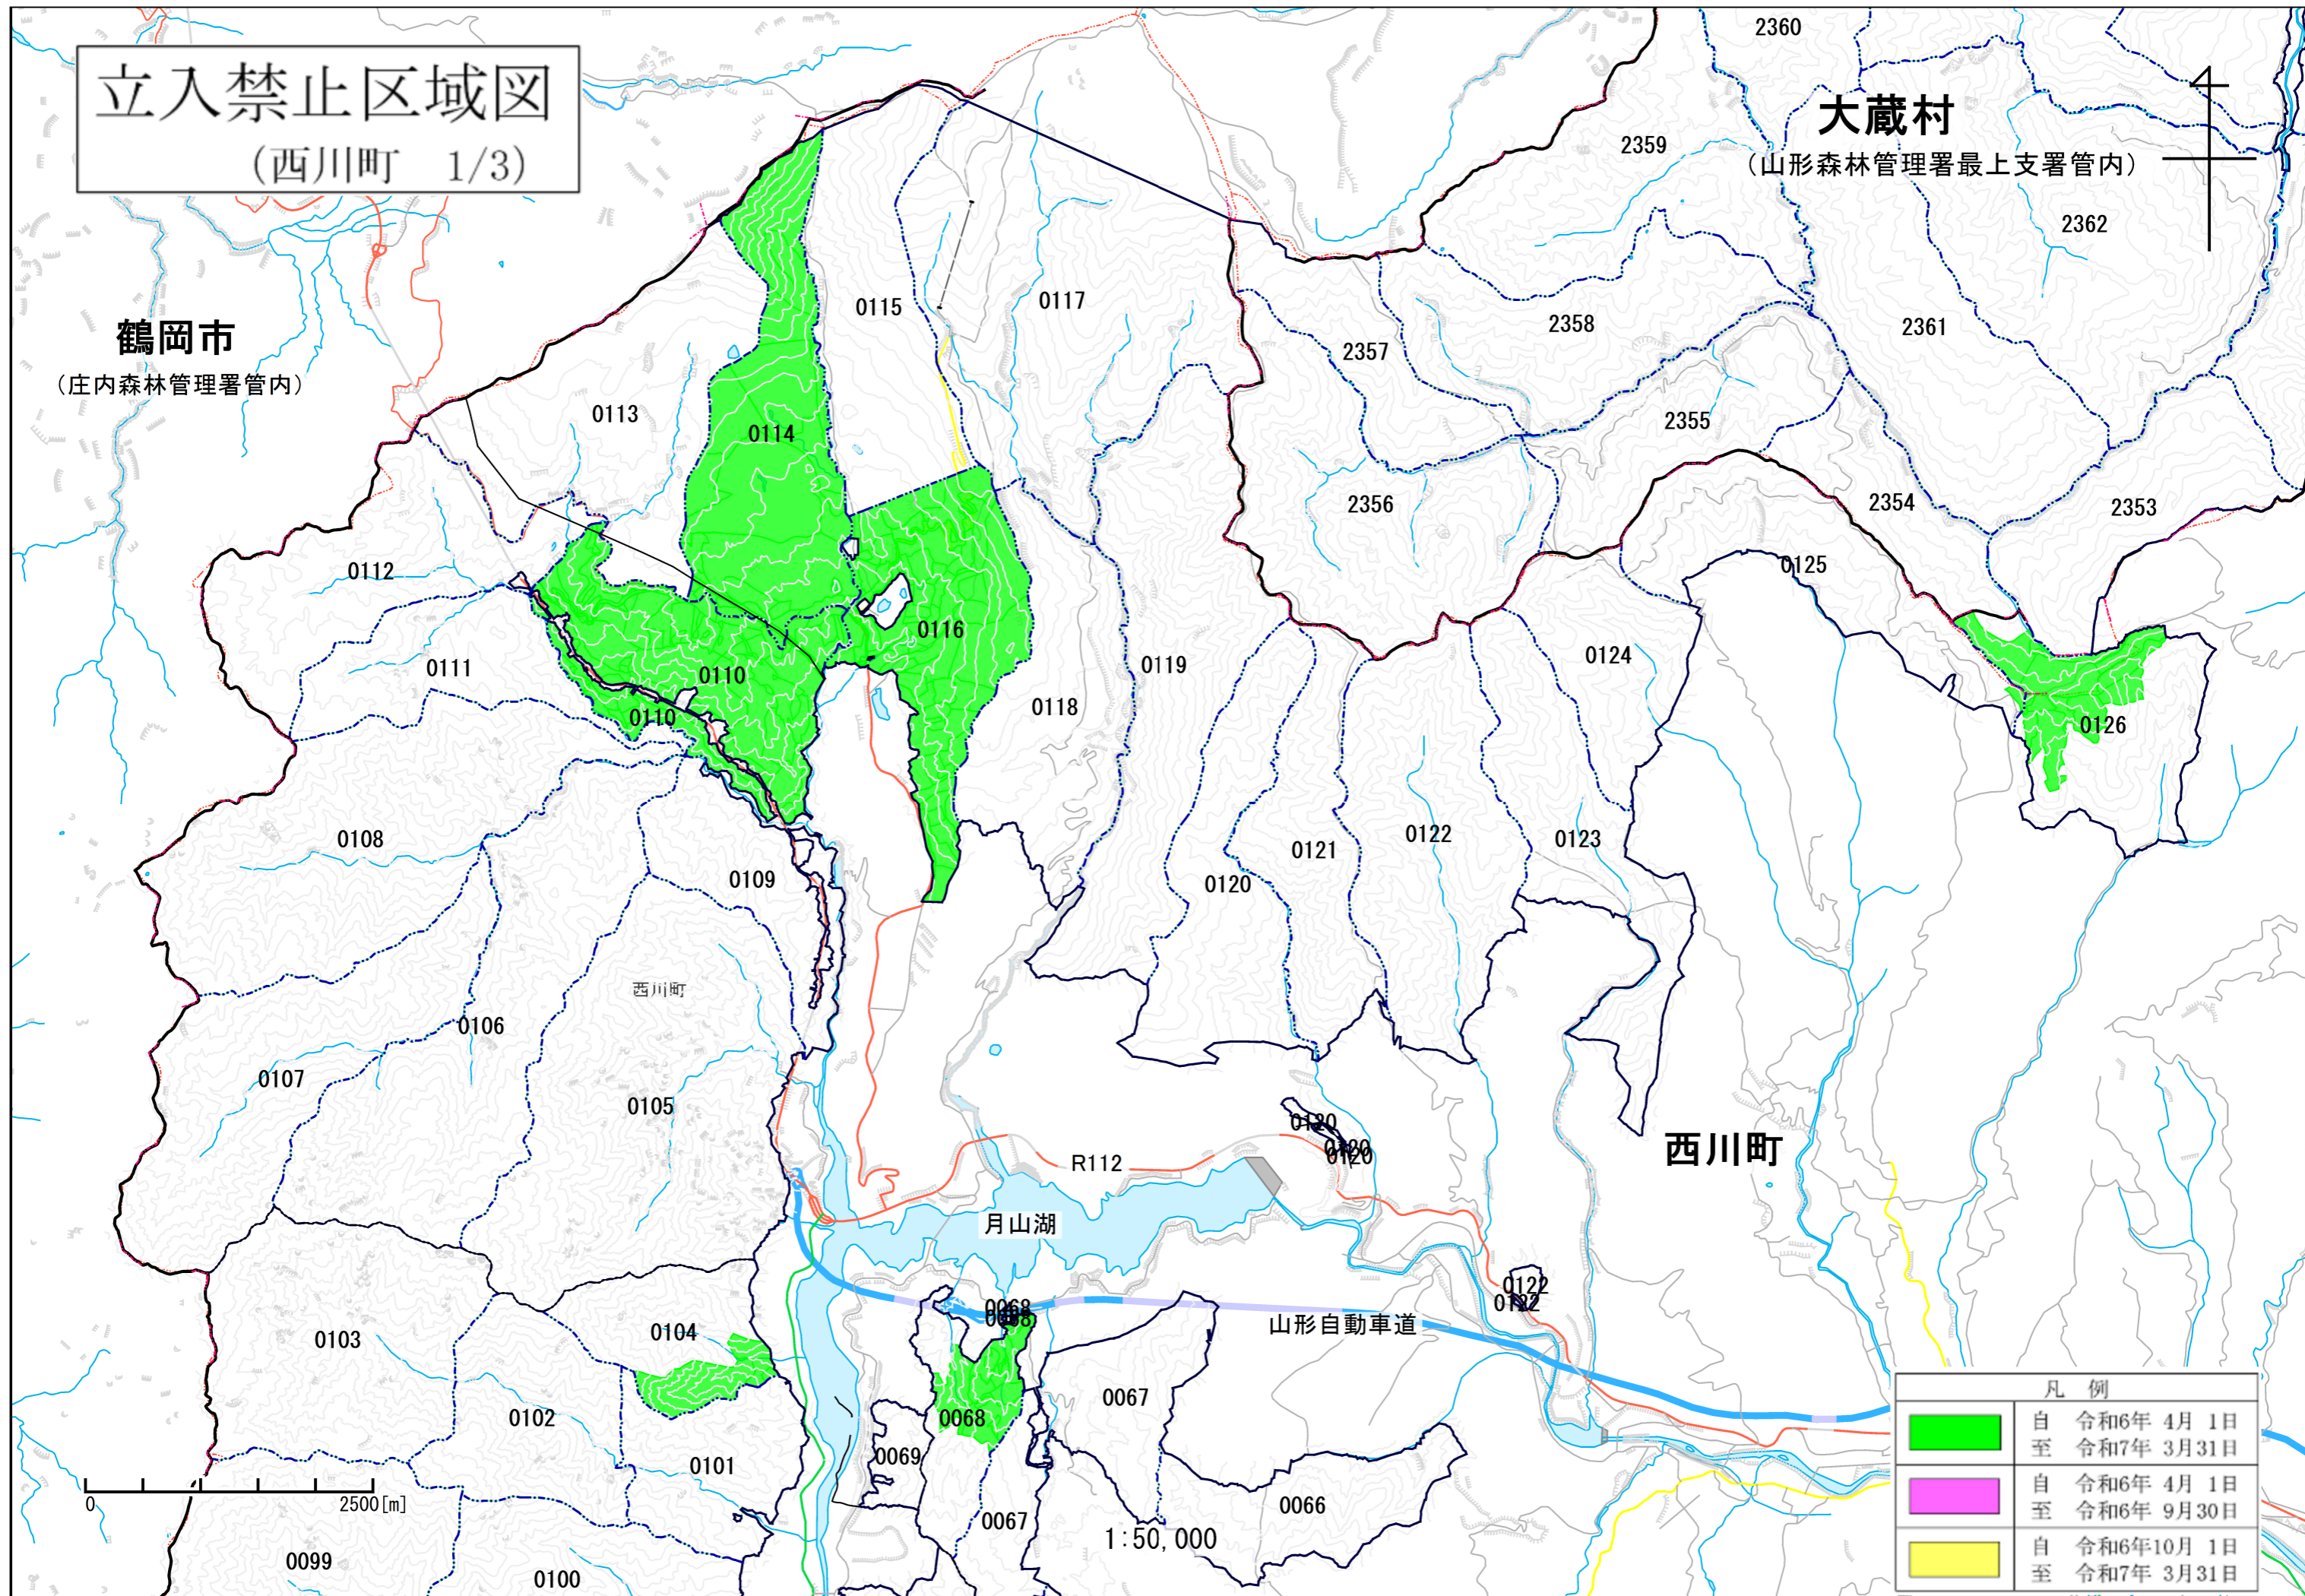

立入禁止区域図

(西川町 1/3)

鶴岡市

(庄内森林管理署管内)

大蔵村

(山形森林管理署最上支署管内)

凡例	
	自 令和6年 4月 1日 至 令和7年 3月31日
	自 令和6年 4月 1日 至 令和6年 9月30日
	自 令和6年10月 1日 至 令和7年 3月31日

立入禁止区域図

(西川町 2/3)

鶴岡市
(庄内森林管理署管内)

西川町

大江町

月山湖

R112

山形自動車道

県道27号

0 2500 [m]

1:50,000

凡例

	自 令和6年 4月 1日 至 令和7年 3月31日
	自 令和6年 4月 1日 至 令和6年 9月30日
	自 令和6年10月 1日 至 令和7年 3月31日

立入禁止区域図

(西川町 3/3)

鶴岡市
(庄内森林管理署管内)

新潟県

小国町
(置賜森林管理署管内)

西川町

朝日町

県道27号

凡例	
	自 令和6年 4月 1日 至 令和7年 3月31日
	自 令和6年 4月 1日 至 令和6年 9月30日
	自 令和6年10月 1日 至 令和7年 3月31日

1:50,000