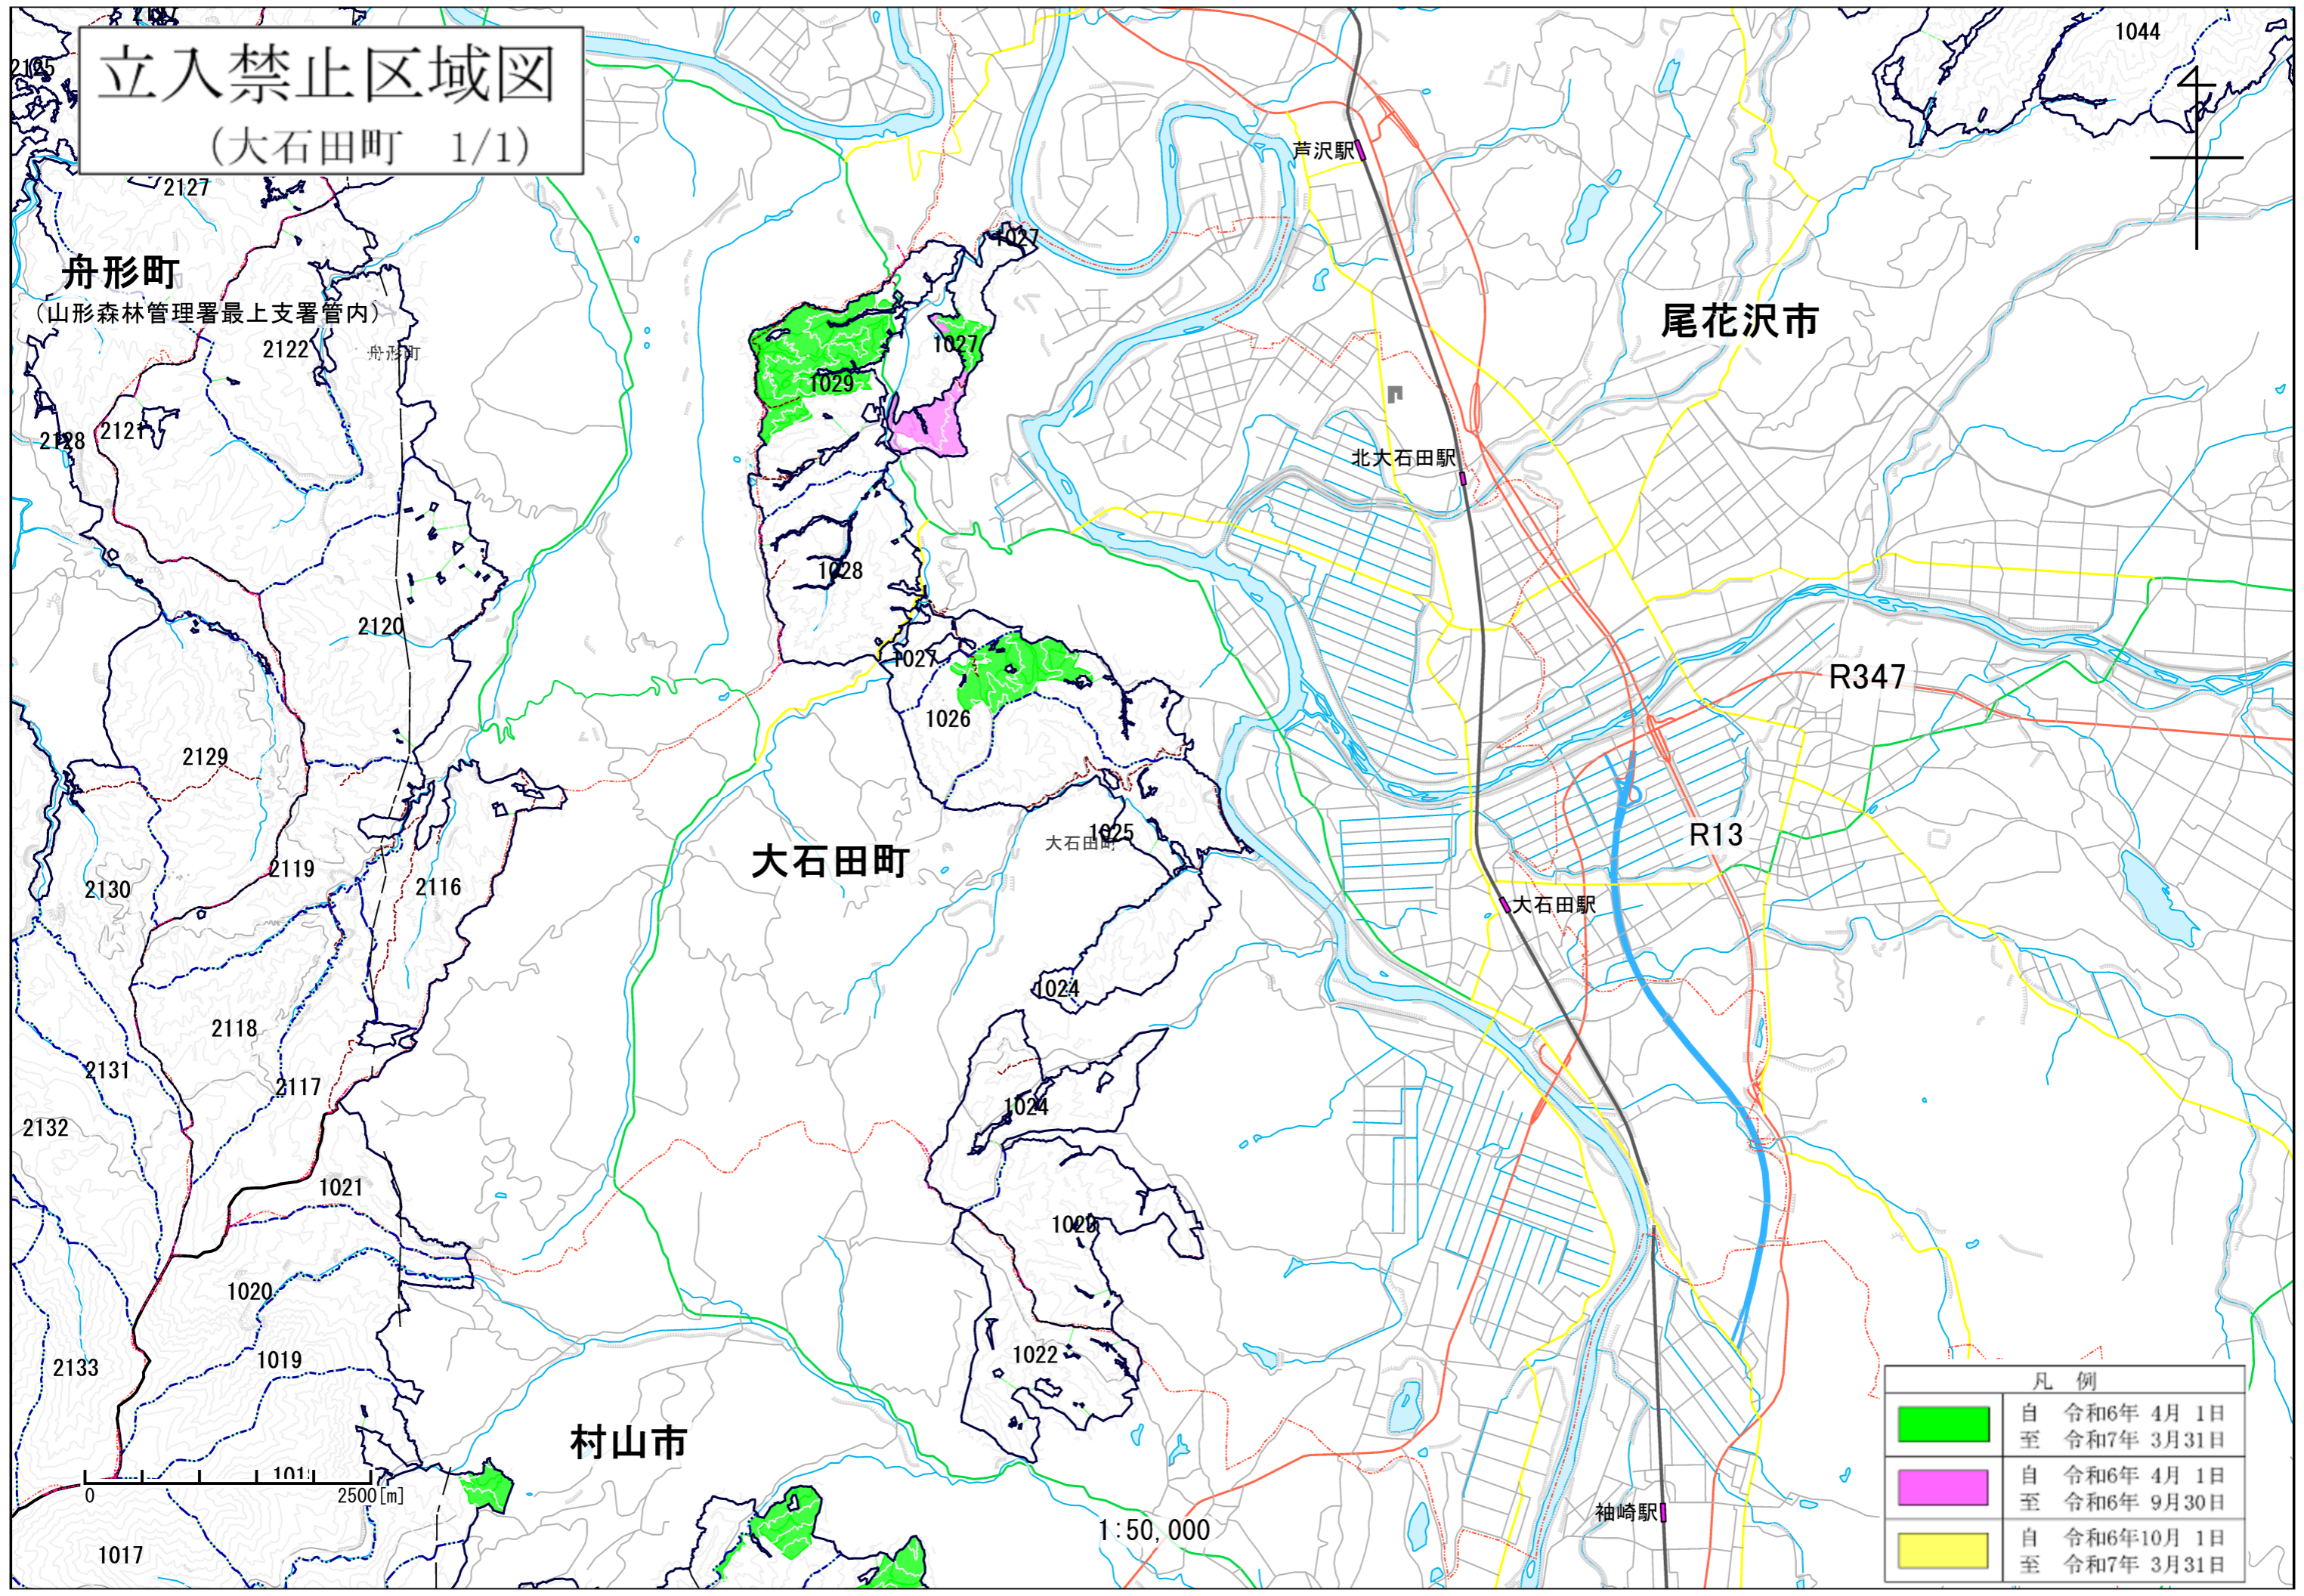

立入禁止区域図

(大石田町 1/1)

凡例	
■	自 令和6年 4月 1日 至 令和7年 3月31日
■	自 令和6年 4月 1日 至 令和6年 9月30日
■	自 令和6年10月 1日 至 令和7年 3月31日

1:50,000

舟形町
(山形森林管理署最上支署管内)

尾花沢市

大石田町

村山市

芦沢駅

北大石田駅

大石田駅

袖崎駅

R347

R13

1044

2127

2122

2120

2129

2119

2116

2130

2118

2131