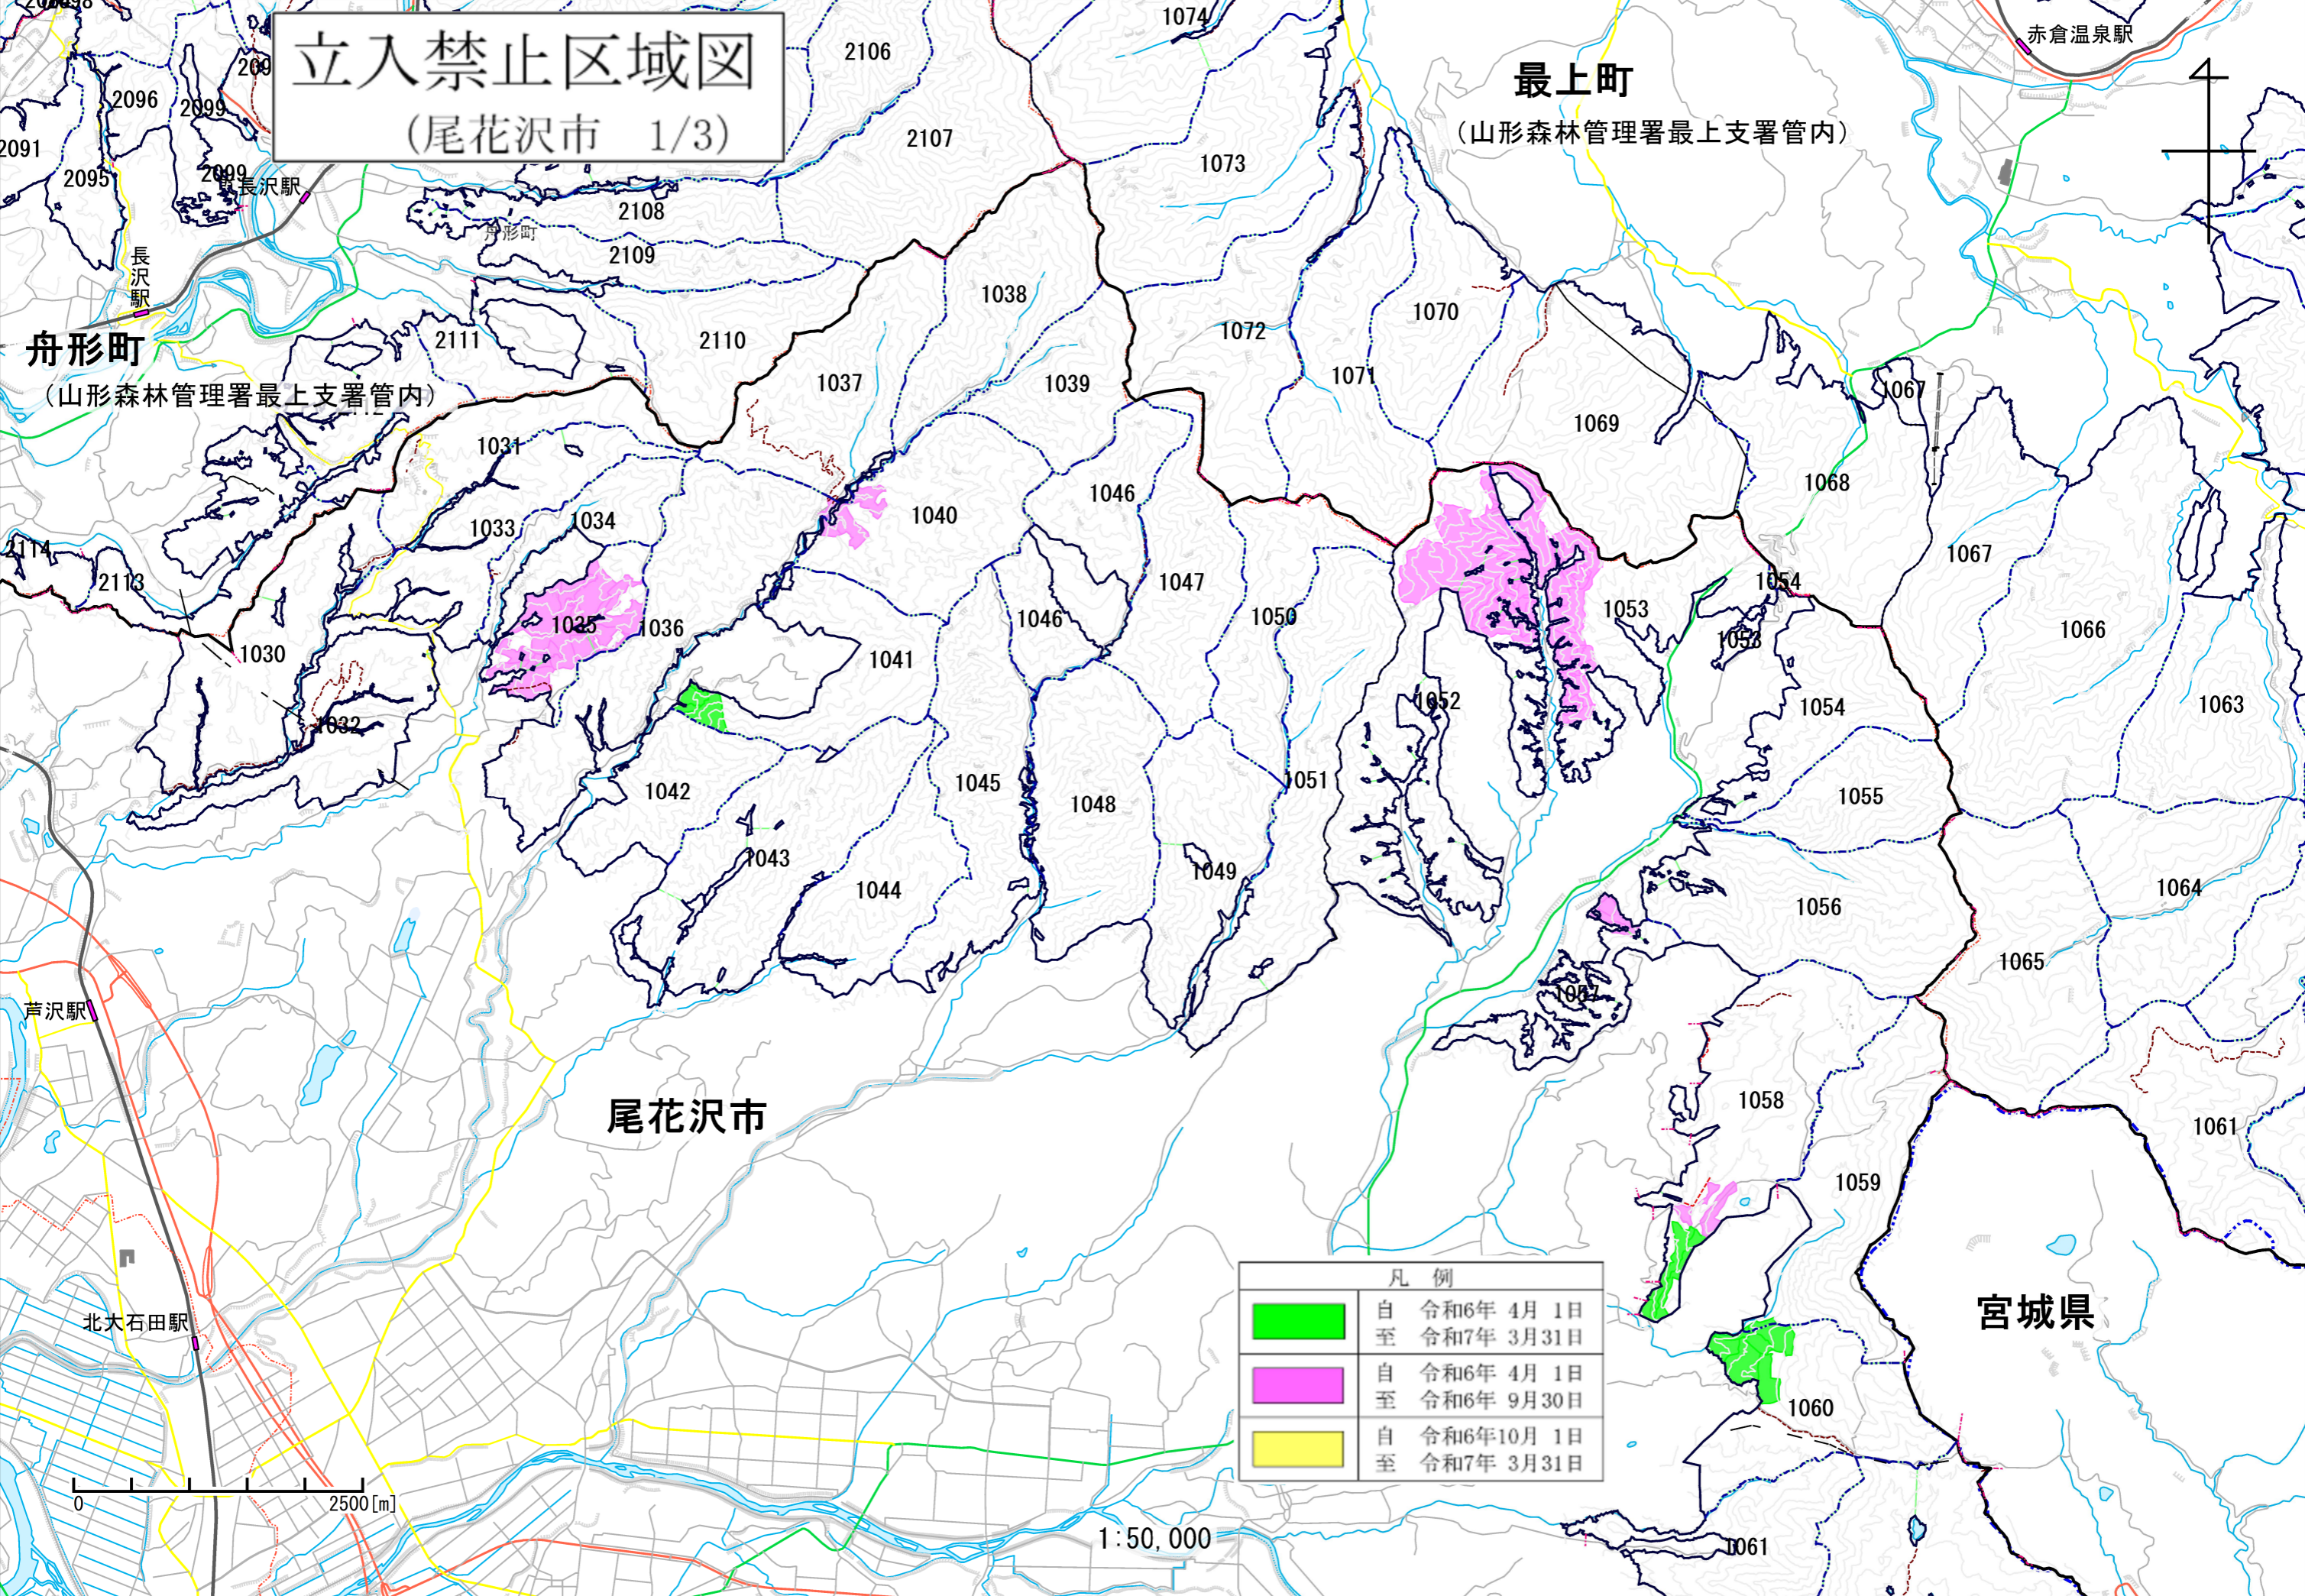

立入禁止区域図 (尾花沢市 1/3)

最上町
(山形森林管理署最上支署管内)

舟形町
(山形森林管理署最上支署管内)

尾花沢市

宮城県

凡例	
	自 令和6年 4月 1日 至 令和7年 3月 31日
	自 令和6年 4月 1日 至 令和6年 9月 30日
	自 令和6年 10月 1日 至 令和7年 3月 31日

0 2500[m]

1:50,000

立入禁止区域図

(尾花沢市 2/3)

凡例	
	自 令和6年 4月 1日 至 令和7年 3月31日
	自 令和6年 4月 1日 至 令和6年 9月30日
	自 令和6年10月 1日 至 令和7年 3月31日

立入禁止区域図

(尾花沢市 3/3)

凡例	
	自 令和6年 4月 1日 至 令和7年 3月31日
	自 令和6年 4月 1日 至 令和6年 9月30日
	自 令和6年10月 1日 至 令和7年 3月31日