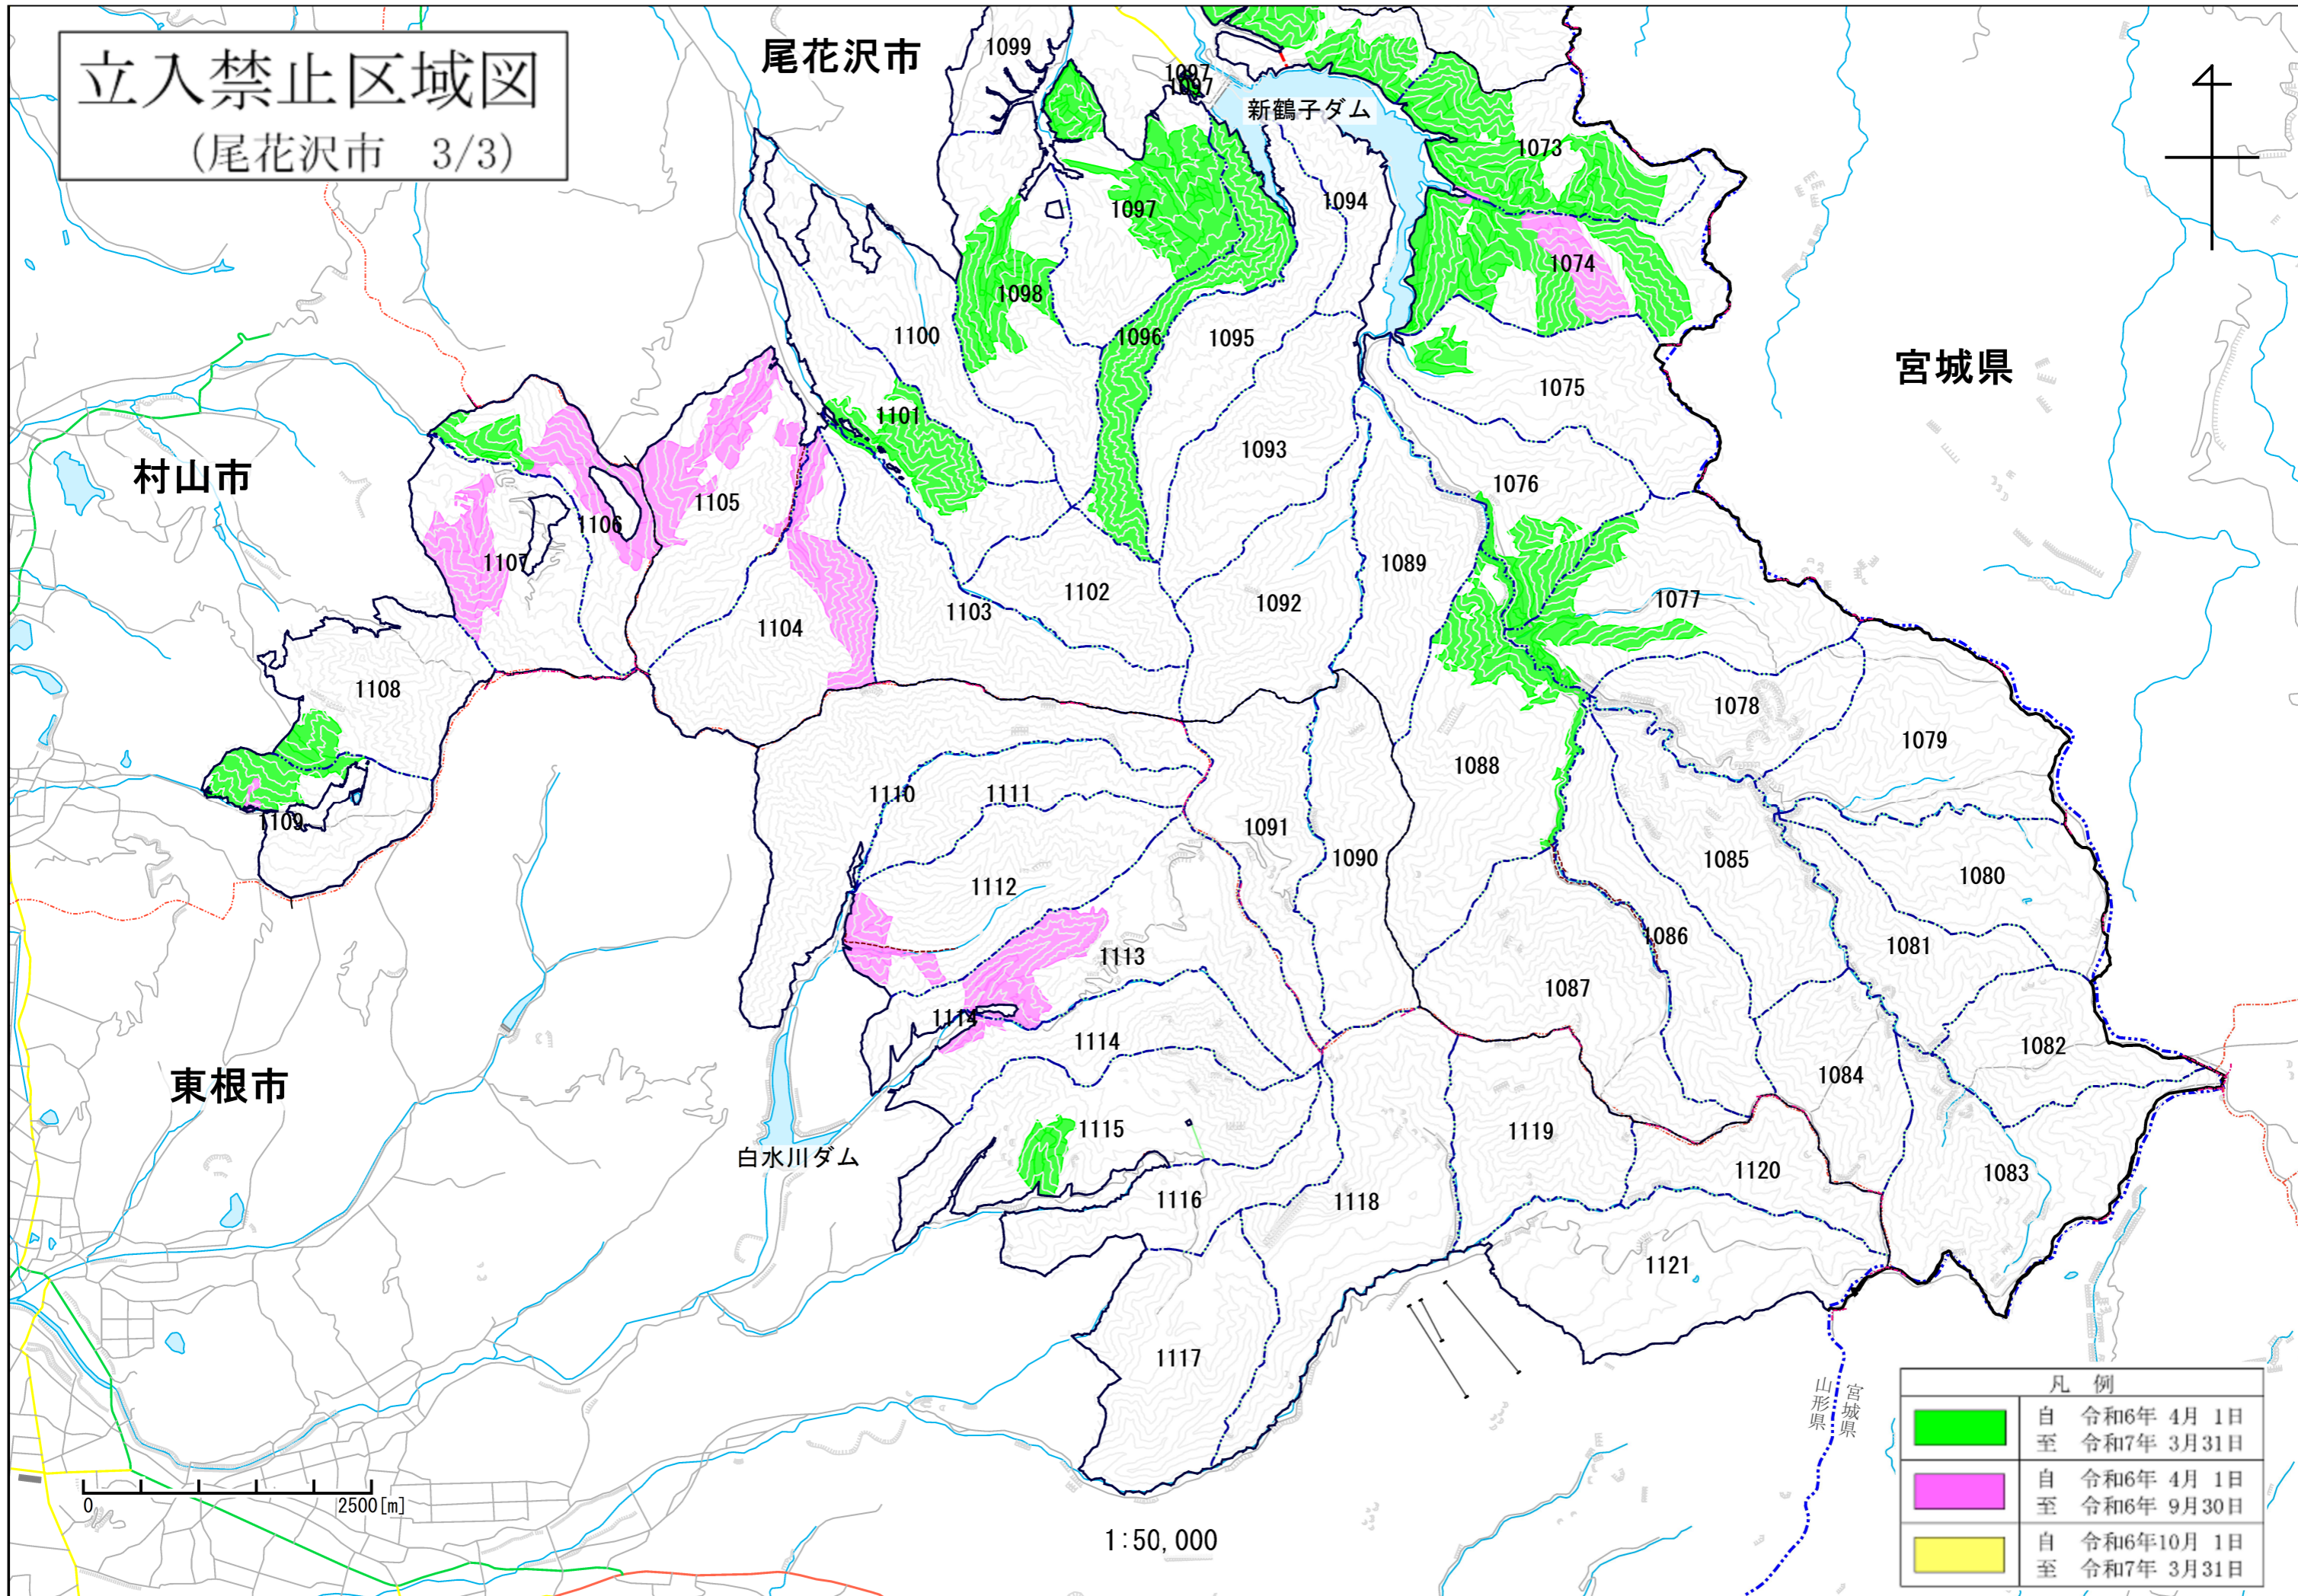

立入禁止区域図 (尾花沢市 1/3)

最上町
(山形森林管理署最上支署管内)

舟形町
(山形森林管理署最上支署管内)

尾花沢市

宮城県

凡例	
	自 令和6年 4月 1日 至 令和7年 3月 31日
	自 令和6年 4月 1日 至 令和6年 9月 30日
	自 令和6年 10月 1日 至 令和7年 3月 31日

0 2500[m]

1:50,000

立入禁止区域図

(尾花沢市 2/3)

凡例	
	自 令和6年 4月 1日 至 令和7年 3月31日
	自 令和6年 4月 1日 至 令和6年 9月30日
	自 令和6年10月 1日 至 令和7年 3月31日

立入禁止区域図

(尾花沢市 3/3)

凡例	
	自 令和6年 4月 1日 至 令和7年 3月31日
	自 令和6年 4月 1日 至 令和6年 9月30日
	自 令和6年10月 1日 至 令和7年 3月31日