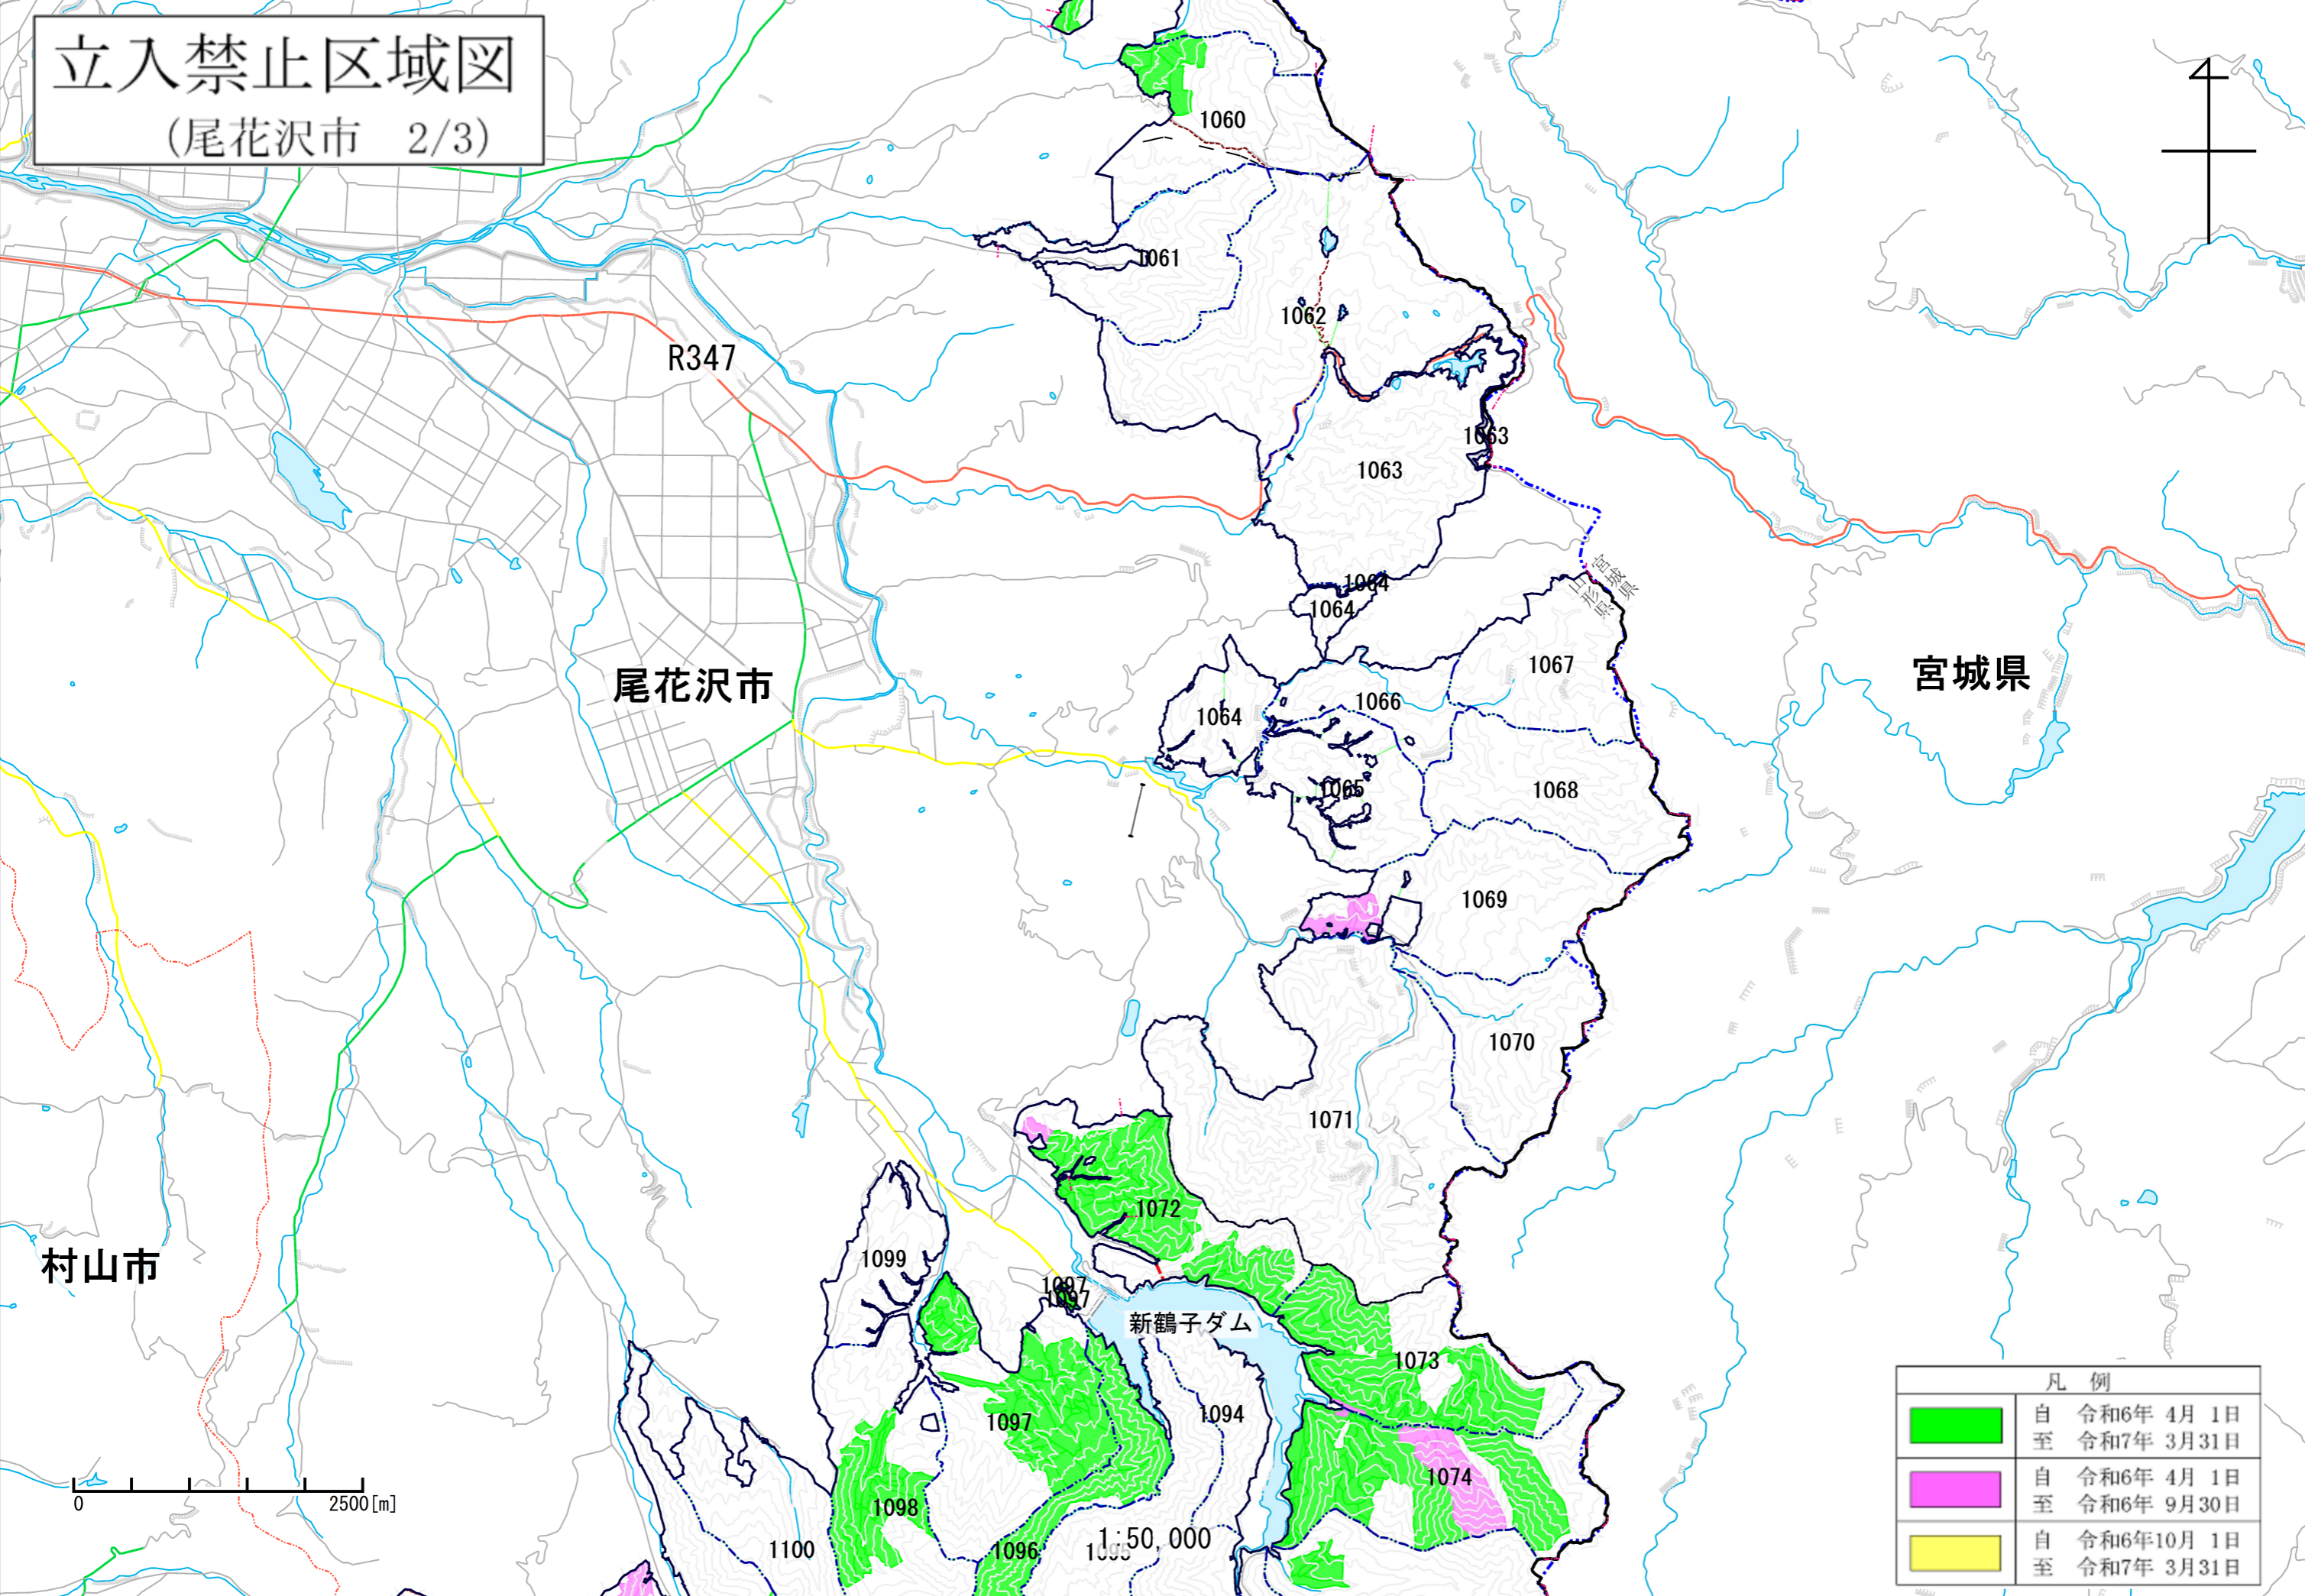

立入禁止区域図 (尾花沢市 1/3)

最上町
(山形森林管理署最上支署管内)

舟形町
(山形森林管理署最上支署管内)

尾花沢市

宮城県

凡例	
	自 令和6年 4月 1日 至 令和7年 3月 31日
	自 令和6年 4月 1日 至 令和6年 9月 30日
	自 令和6年 10月 1日 至 令和7年 3月 31日

0 2500[m]

1:50,000

立入禁止区域図

(尾花沢市 2/3)

凡例	
	自 令和6年 4月 1日 至 令和7年 3月31日
	自 令和6年 4月 1日 至 令和6年 9月30日
	自 令和6年10月 1日 至 令和7年 3月31日

立入禁止区域図

(尾花沢市 3/3)

凡例	
	自 令和6年 4月 1日 至 令和7年 3月31日
	自 令和6年 4月 1日 至 令和6年 9月30日
	自 令和6年10月 1日 至 令和7年 3月31日