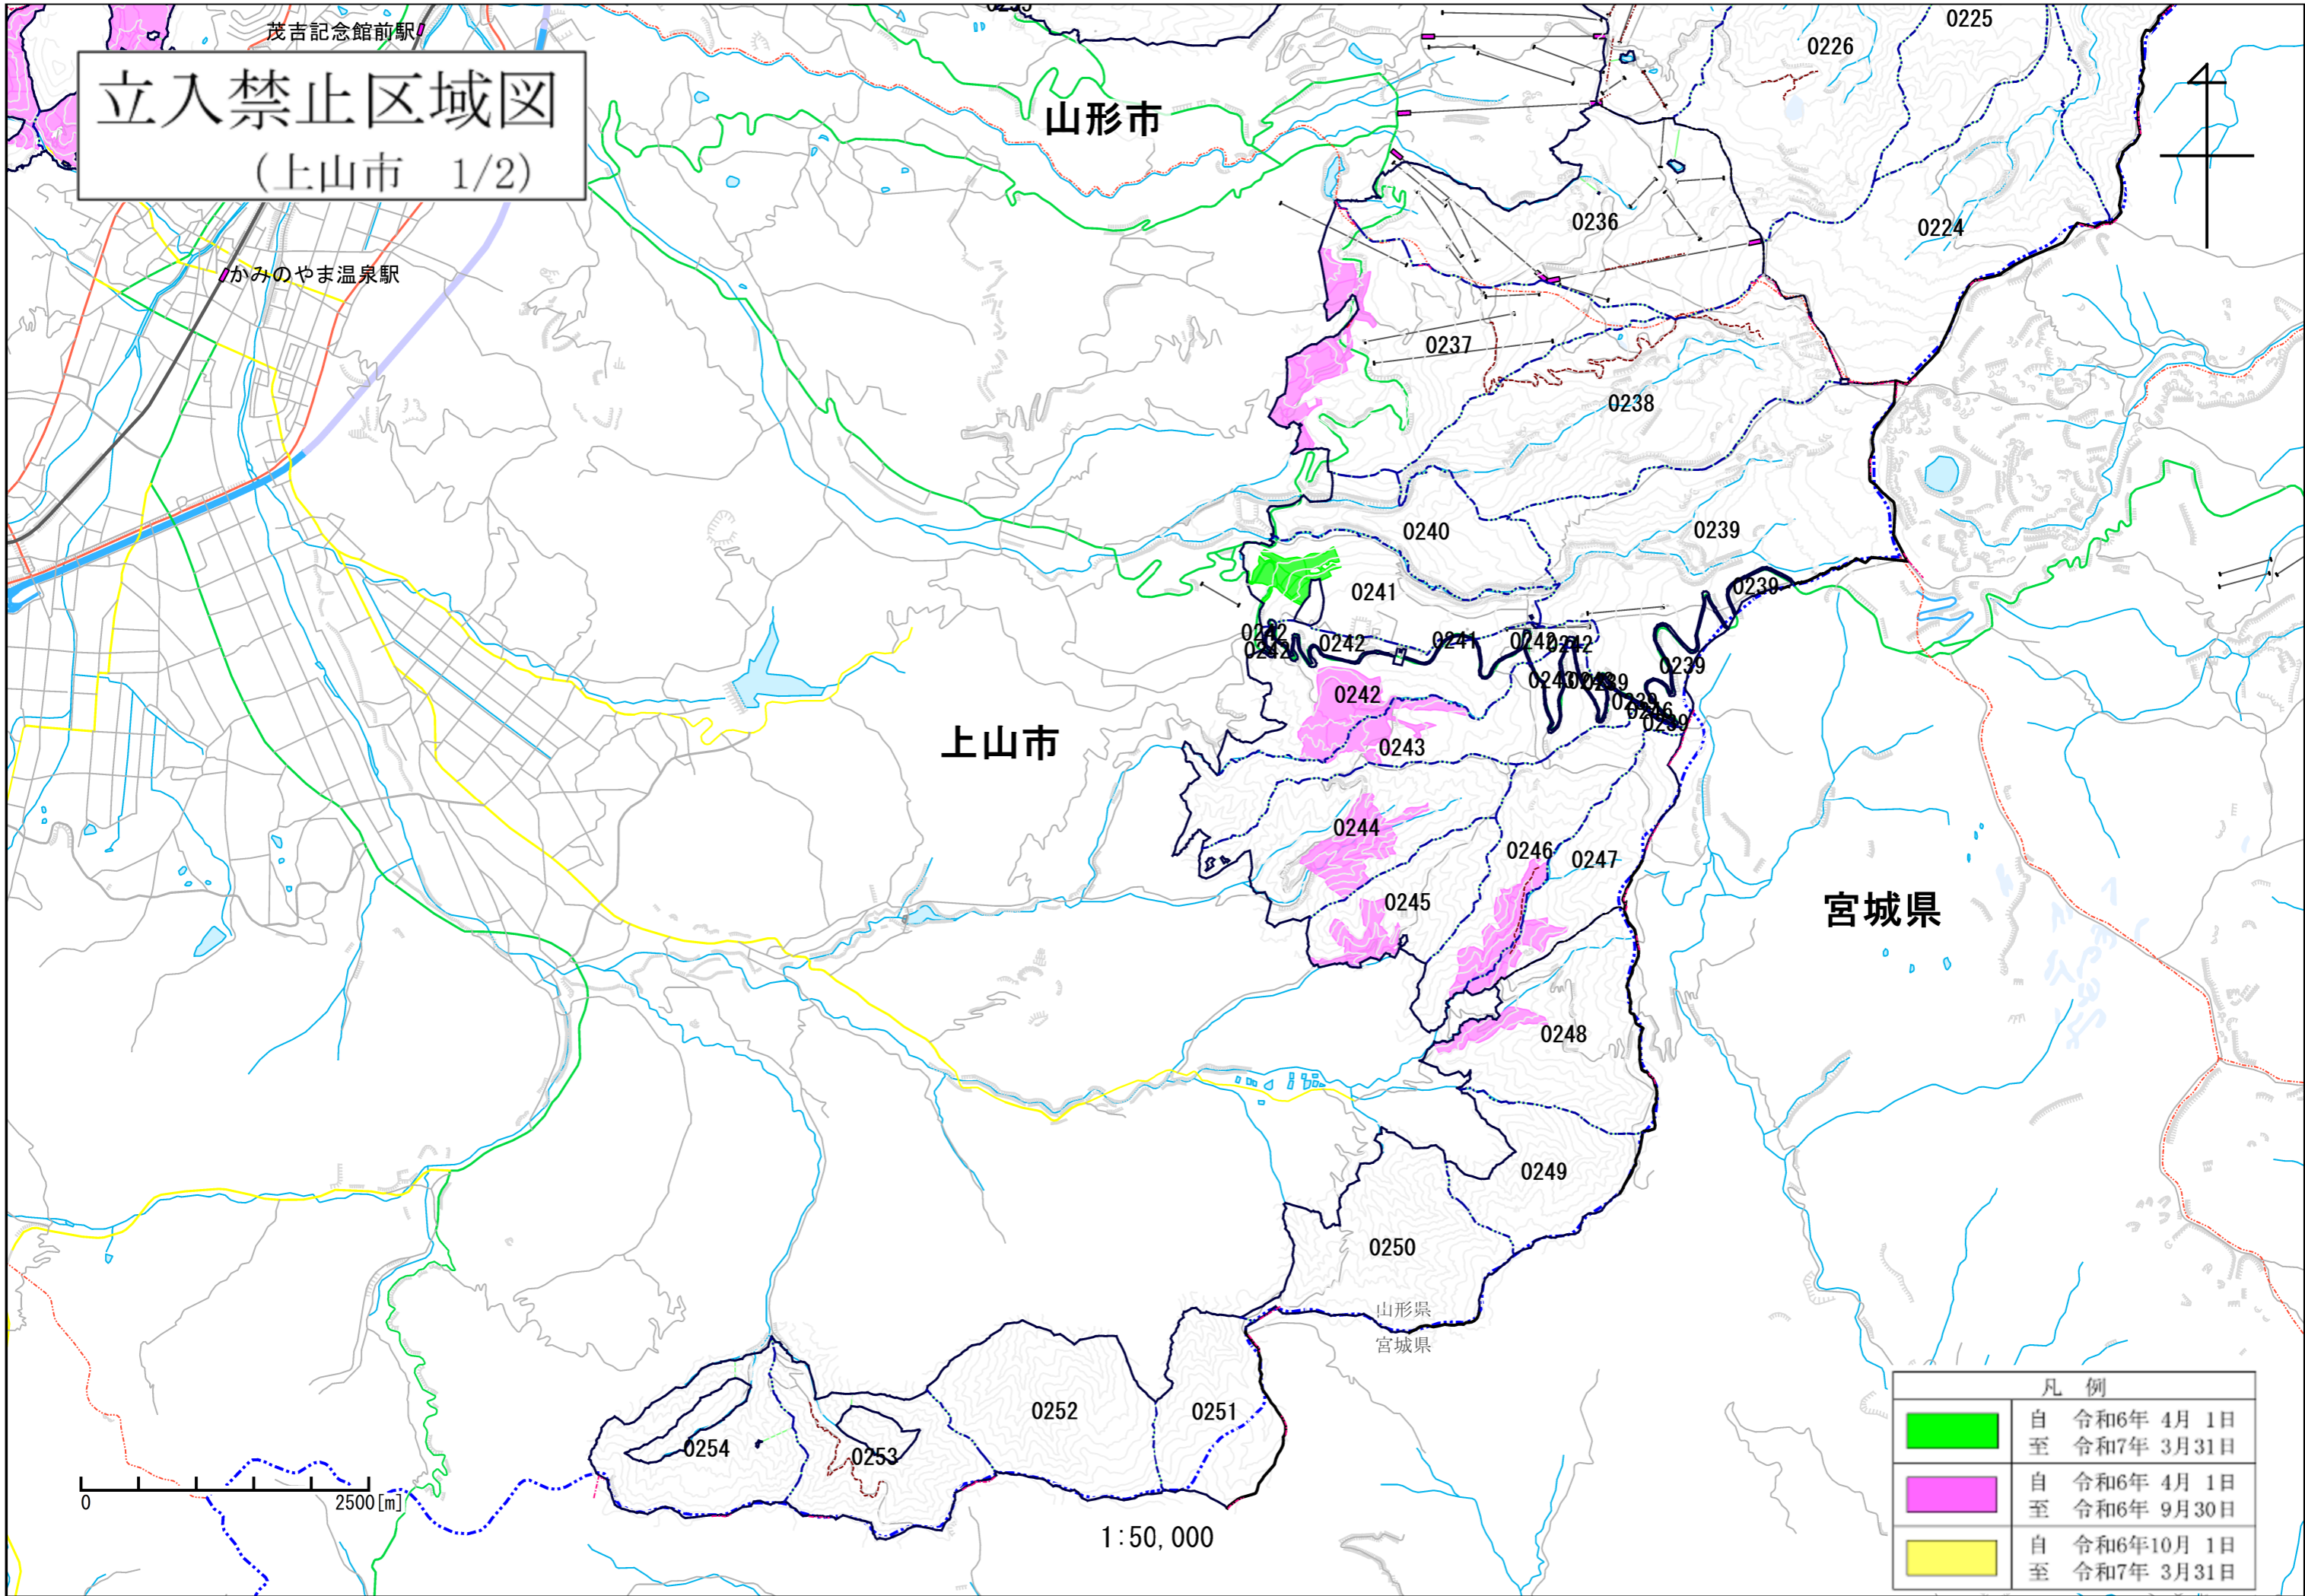

# 立入禁止区域図 (上山市 1/2)

茂吉記念館前駅

かみのやま温泉駅

山形市

上山市

宮城県

山形県  
宮城県

凡例	
	自 令和6年 4月 1日 至 令和7年 3月31日
	自 令和6年 4月 1日 至 令和6年 9月30日
	自 令和6年10月 1日 至 令和7年 3月31日

0 2500[m]

1:50,000

# 立入禁止区域図 (上山市 2/2)

白鷹町  
(置賜森林管理署管内)

山形市

東北中央自動車道

上山市

南陽市

(置賜森林管理署管内)

蔵王駅

茂吉記念館前駅

かみのやま温泉駅

羽前中山駅

0 2500[m]

1:50,000

凡例	
	自 令和6年 4月 1日 至 令和7年 3月31日
	自 令和6年 4月 1日 至 令和6年 9月30日
	自 令和6年10月 1日 至 令和7年 3月31日