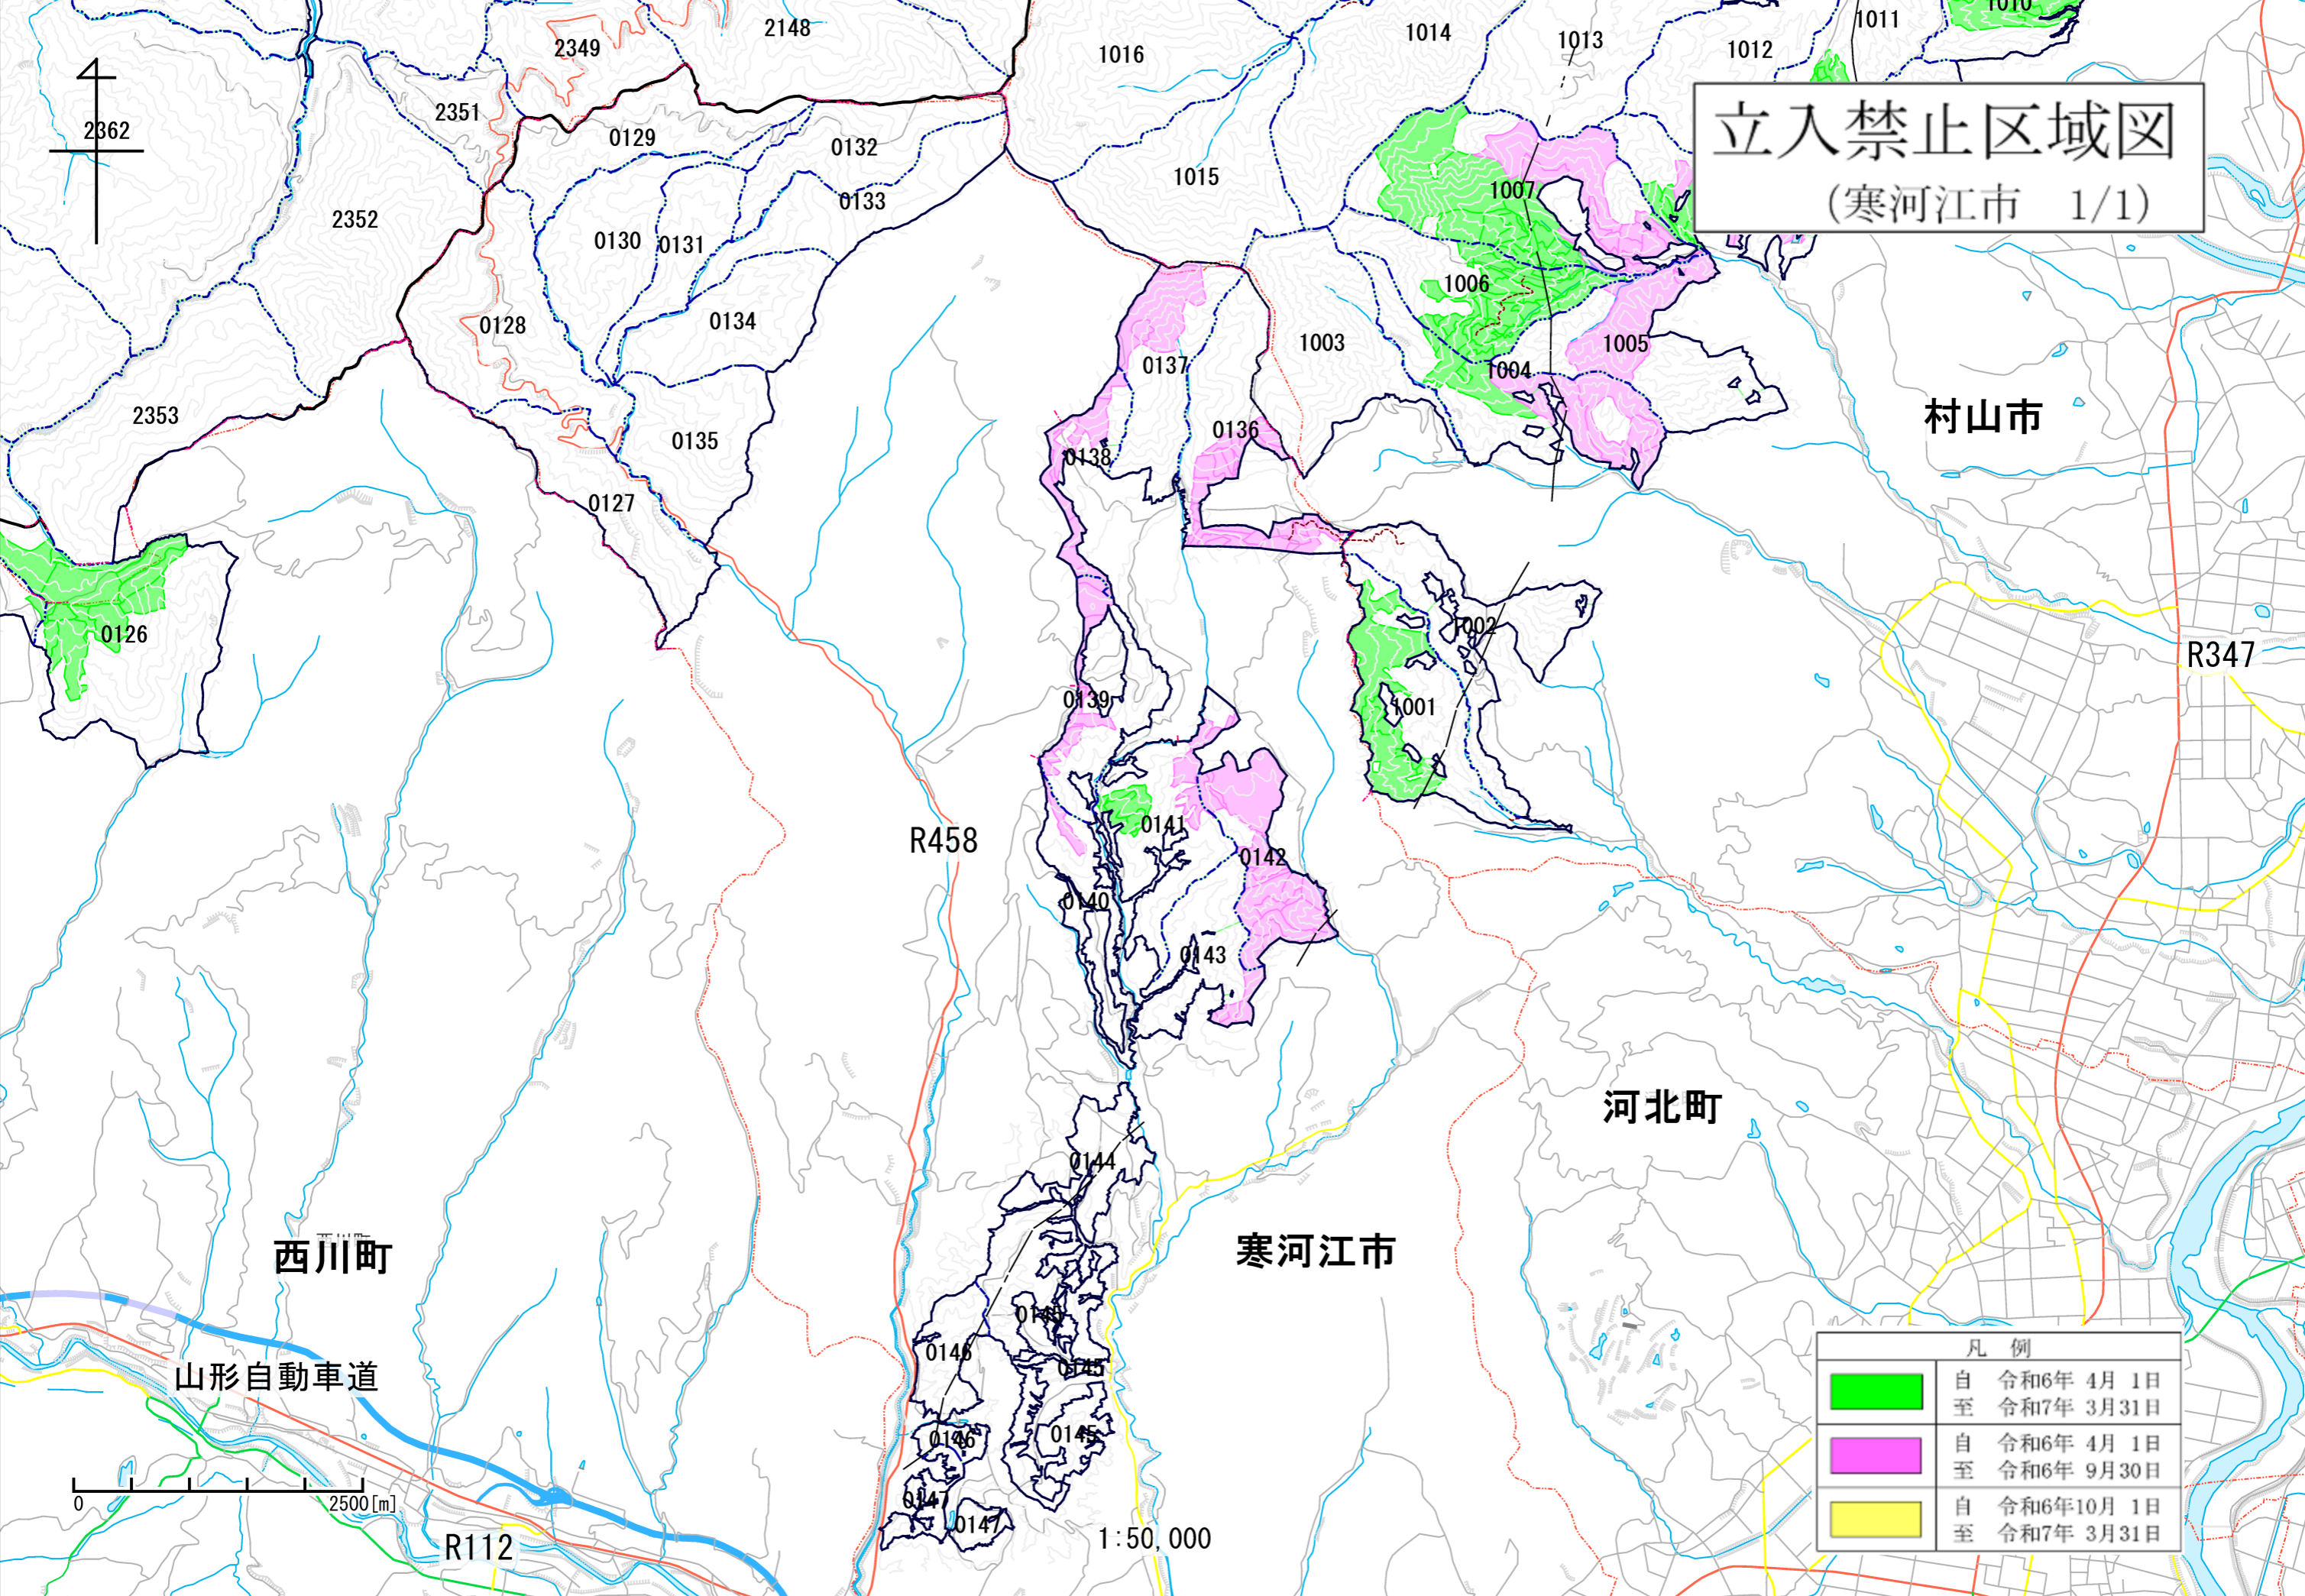

立入禁止区域図 (寒河江市 1/1)

凡例	
	自 令和6年 4月 1日 至 令和7年 3月 31日
	自 令和6年 4月 1日 至 令和6年 9月 30日
	自 令和6年 10月 1日 至 令和7年 3月 31日

0 2500[m]

1:50,000