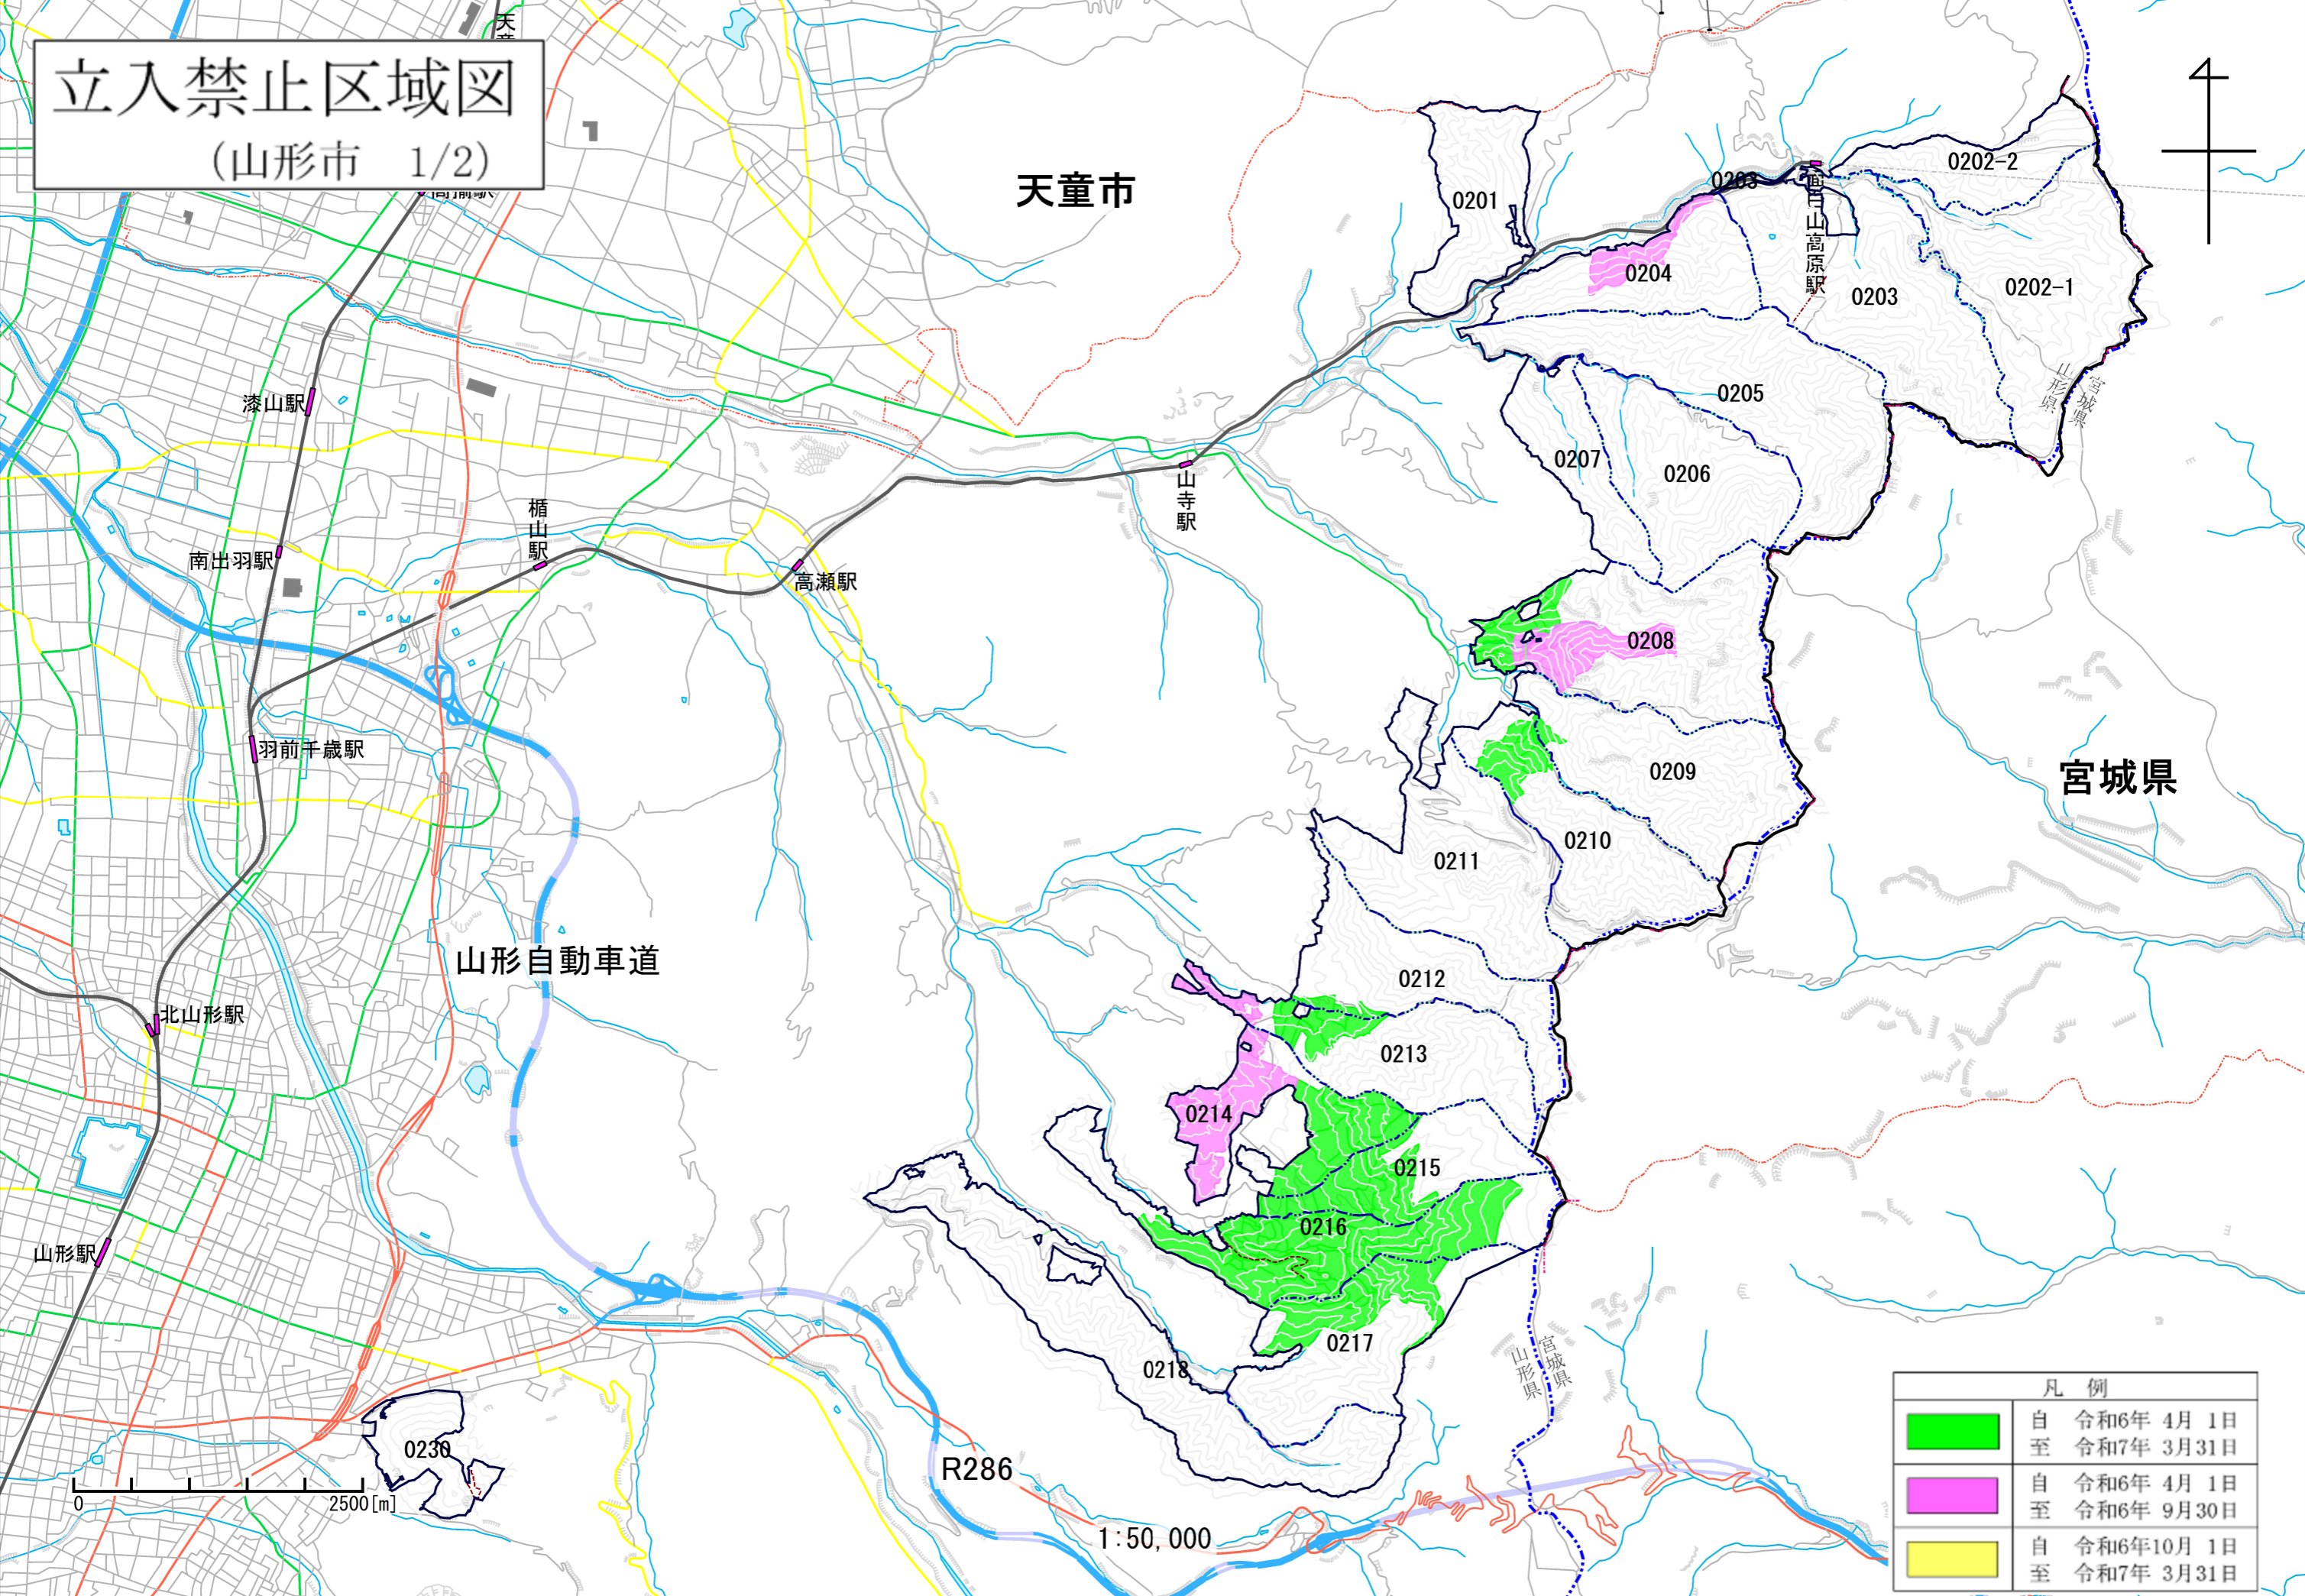

立入禁止区域図 (山形市 1/2)

天童市

宮城県

山形自動車道

R286

1:50,000

凡例	
	自 令和6年 4月 1日 至 令和7年 3月31日
	自 令和6年 4月 1日 至 令和6年 9月30日
	自 令和6年10月 1日 至 令和7年 3月31日

立入禁止区域図 (山形市 2/2)

宮城県

上山市

凡例	
	自 令和6年 4月 1日 至 令和7年 3月31日
	自 令和6年 4月 1日 至 令和6年 9月30日
	自 令和6年10月 1日 至 令和7年 3月31日

1:50,000

かみのやま温

茂吉記念館前駅

蔵王駅

山形駅

0218

0230

0219

0231

0220

0222

0233

0232

0221

0234

0233

0227

0234

0229

0223

0235