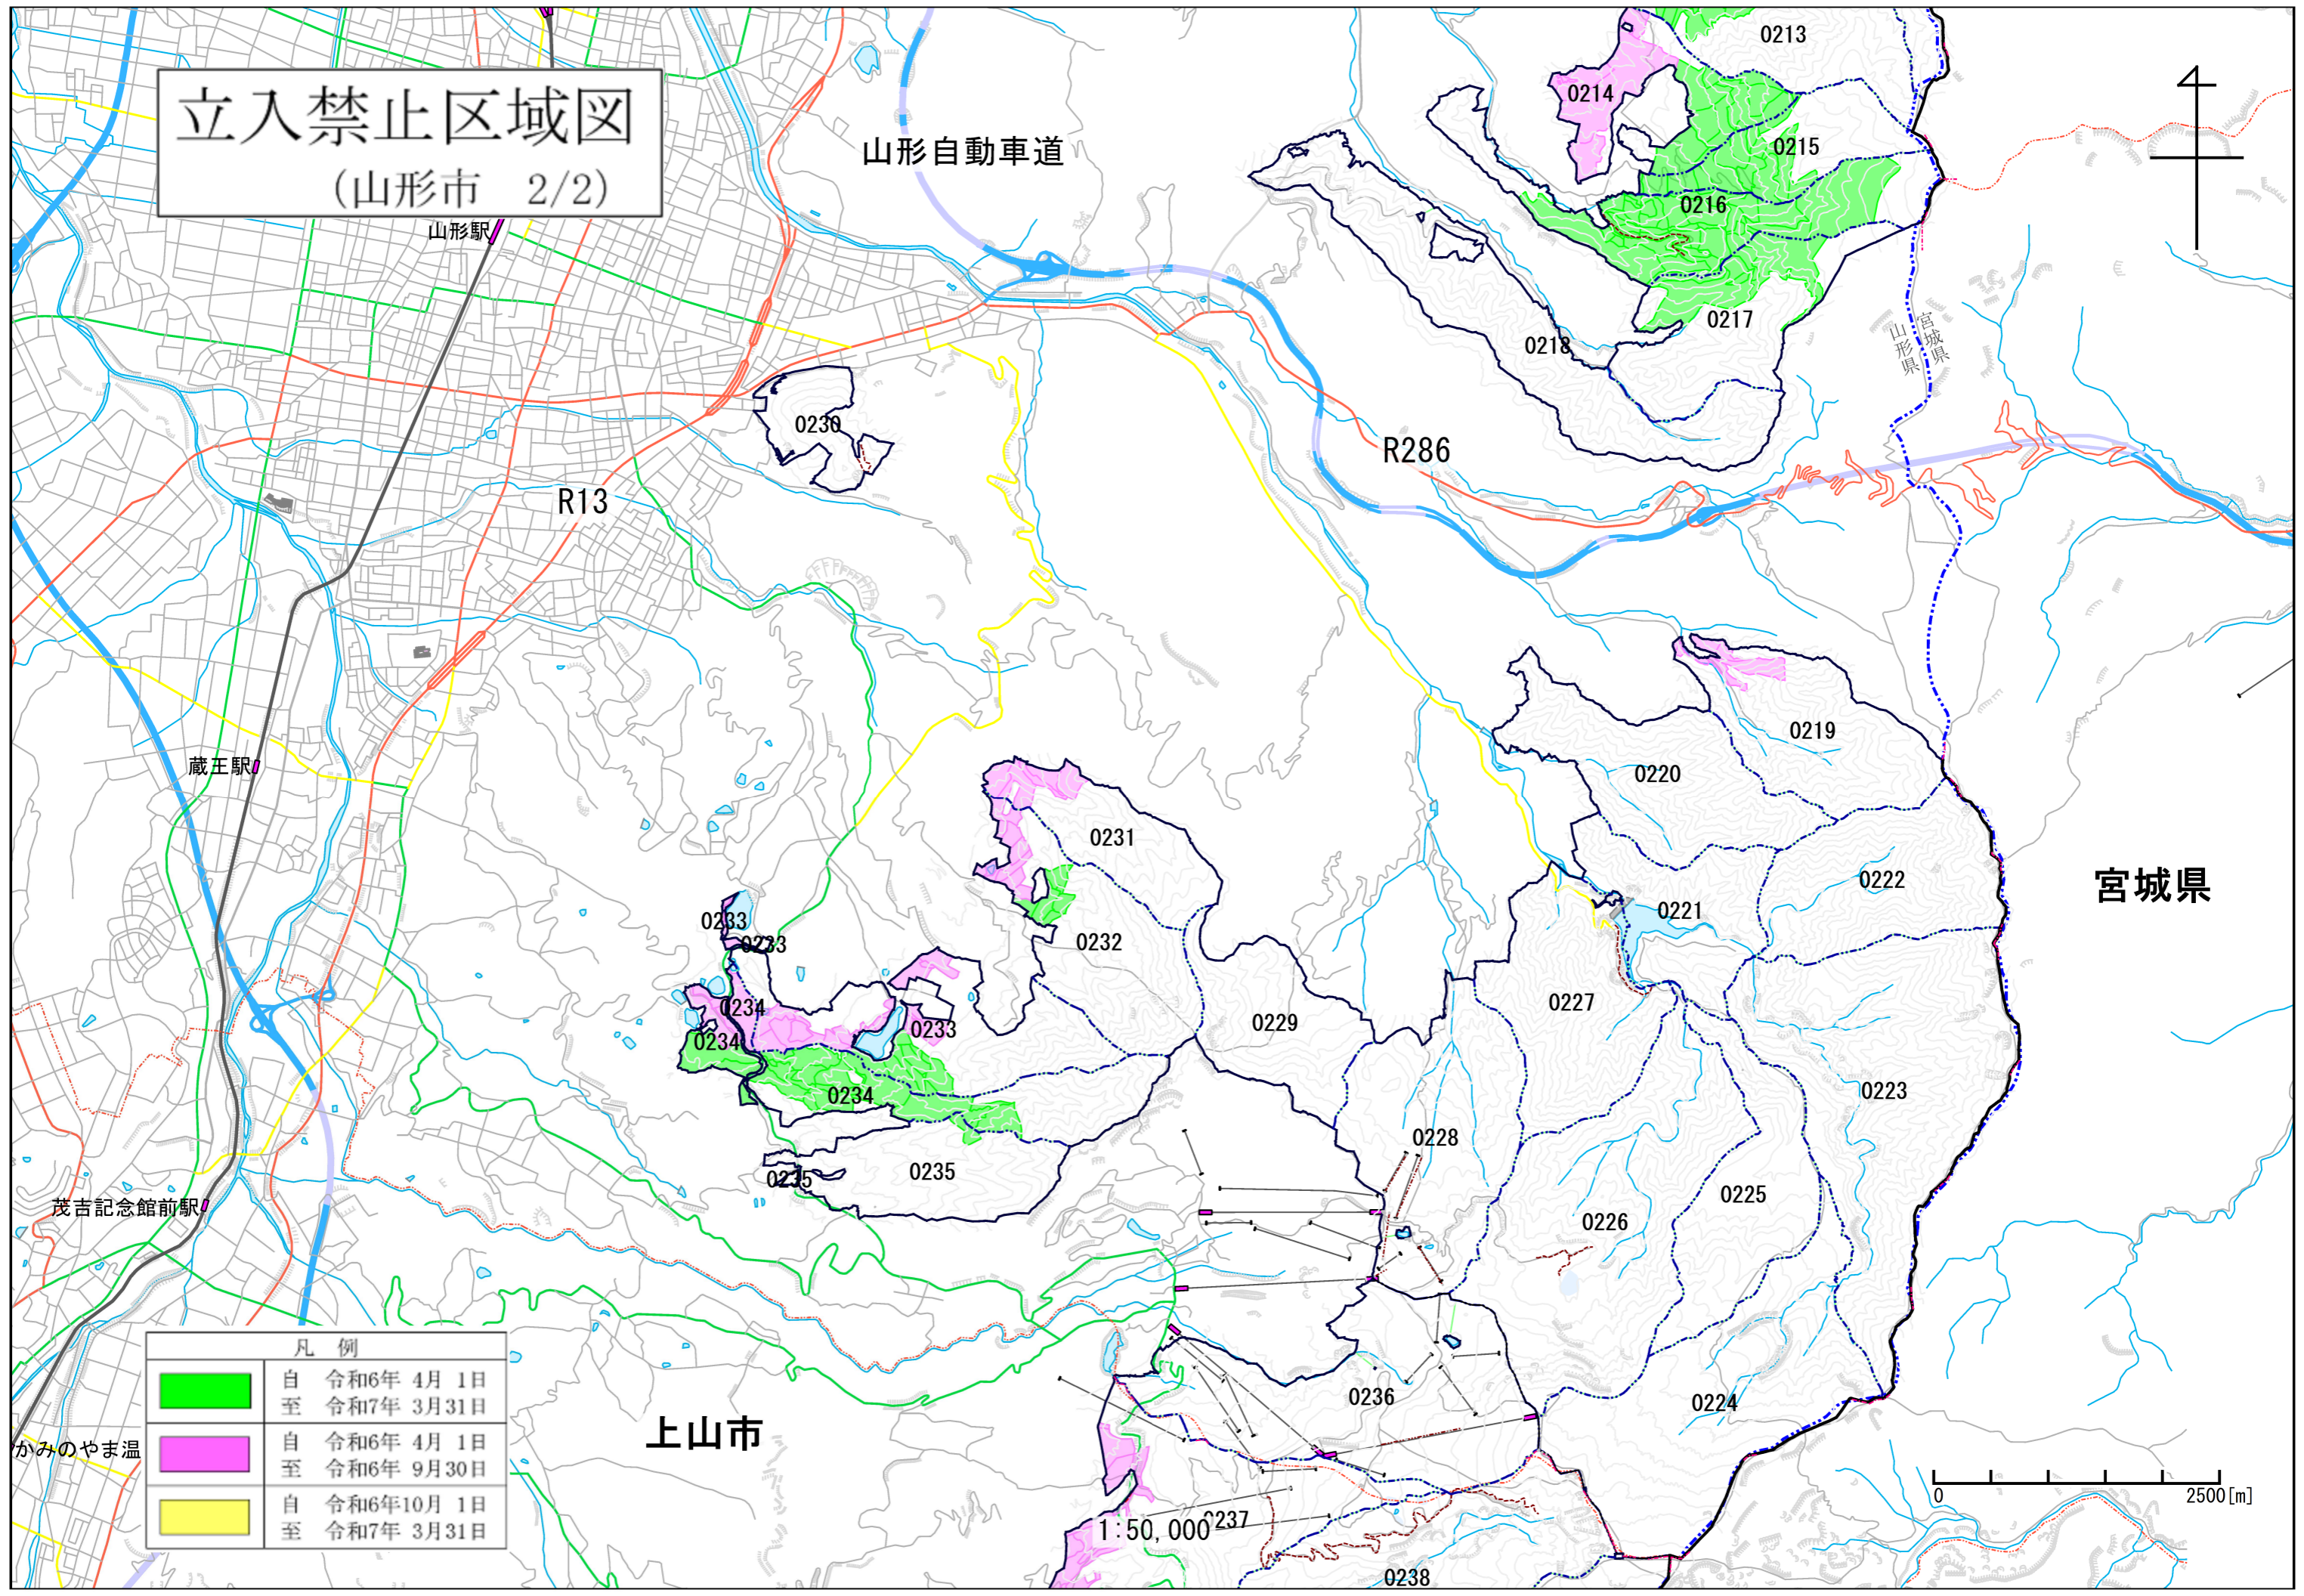

立入禁止区域図 (山形市 1/2)

天童市

宮城県

山形自動車道

R286

1:50,000

凡例	
	自 令和6年 4月 1日 至 令和7年 3月31日
	自 令和6年 4月 1日 至 令和6年 9月30日
	自 令和6年10月 1日 至 令和7年 3月31日

立入禁止区域図 (山形市 2/2)

宮城県

上山市

凡例	
	自 令和6年 4月 1日 至 令和7年 3月31日
	自 令和6年 4月 1日 至 令和6年 9月30日
	自 令和6年10月 1日 至 令和7年 3月31日

1:50,000

かみのやま温

茂吉記念館前駅

蔵王駅

山形駅

0218

0230

0219

0231

0220

0222

0233

0232

0221

0234

0233

0227

0234

0229

0223

0235