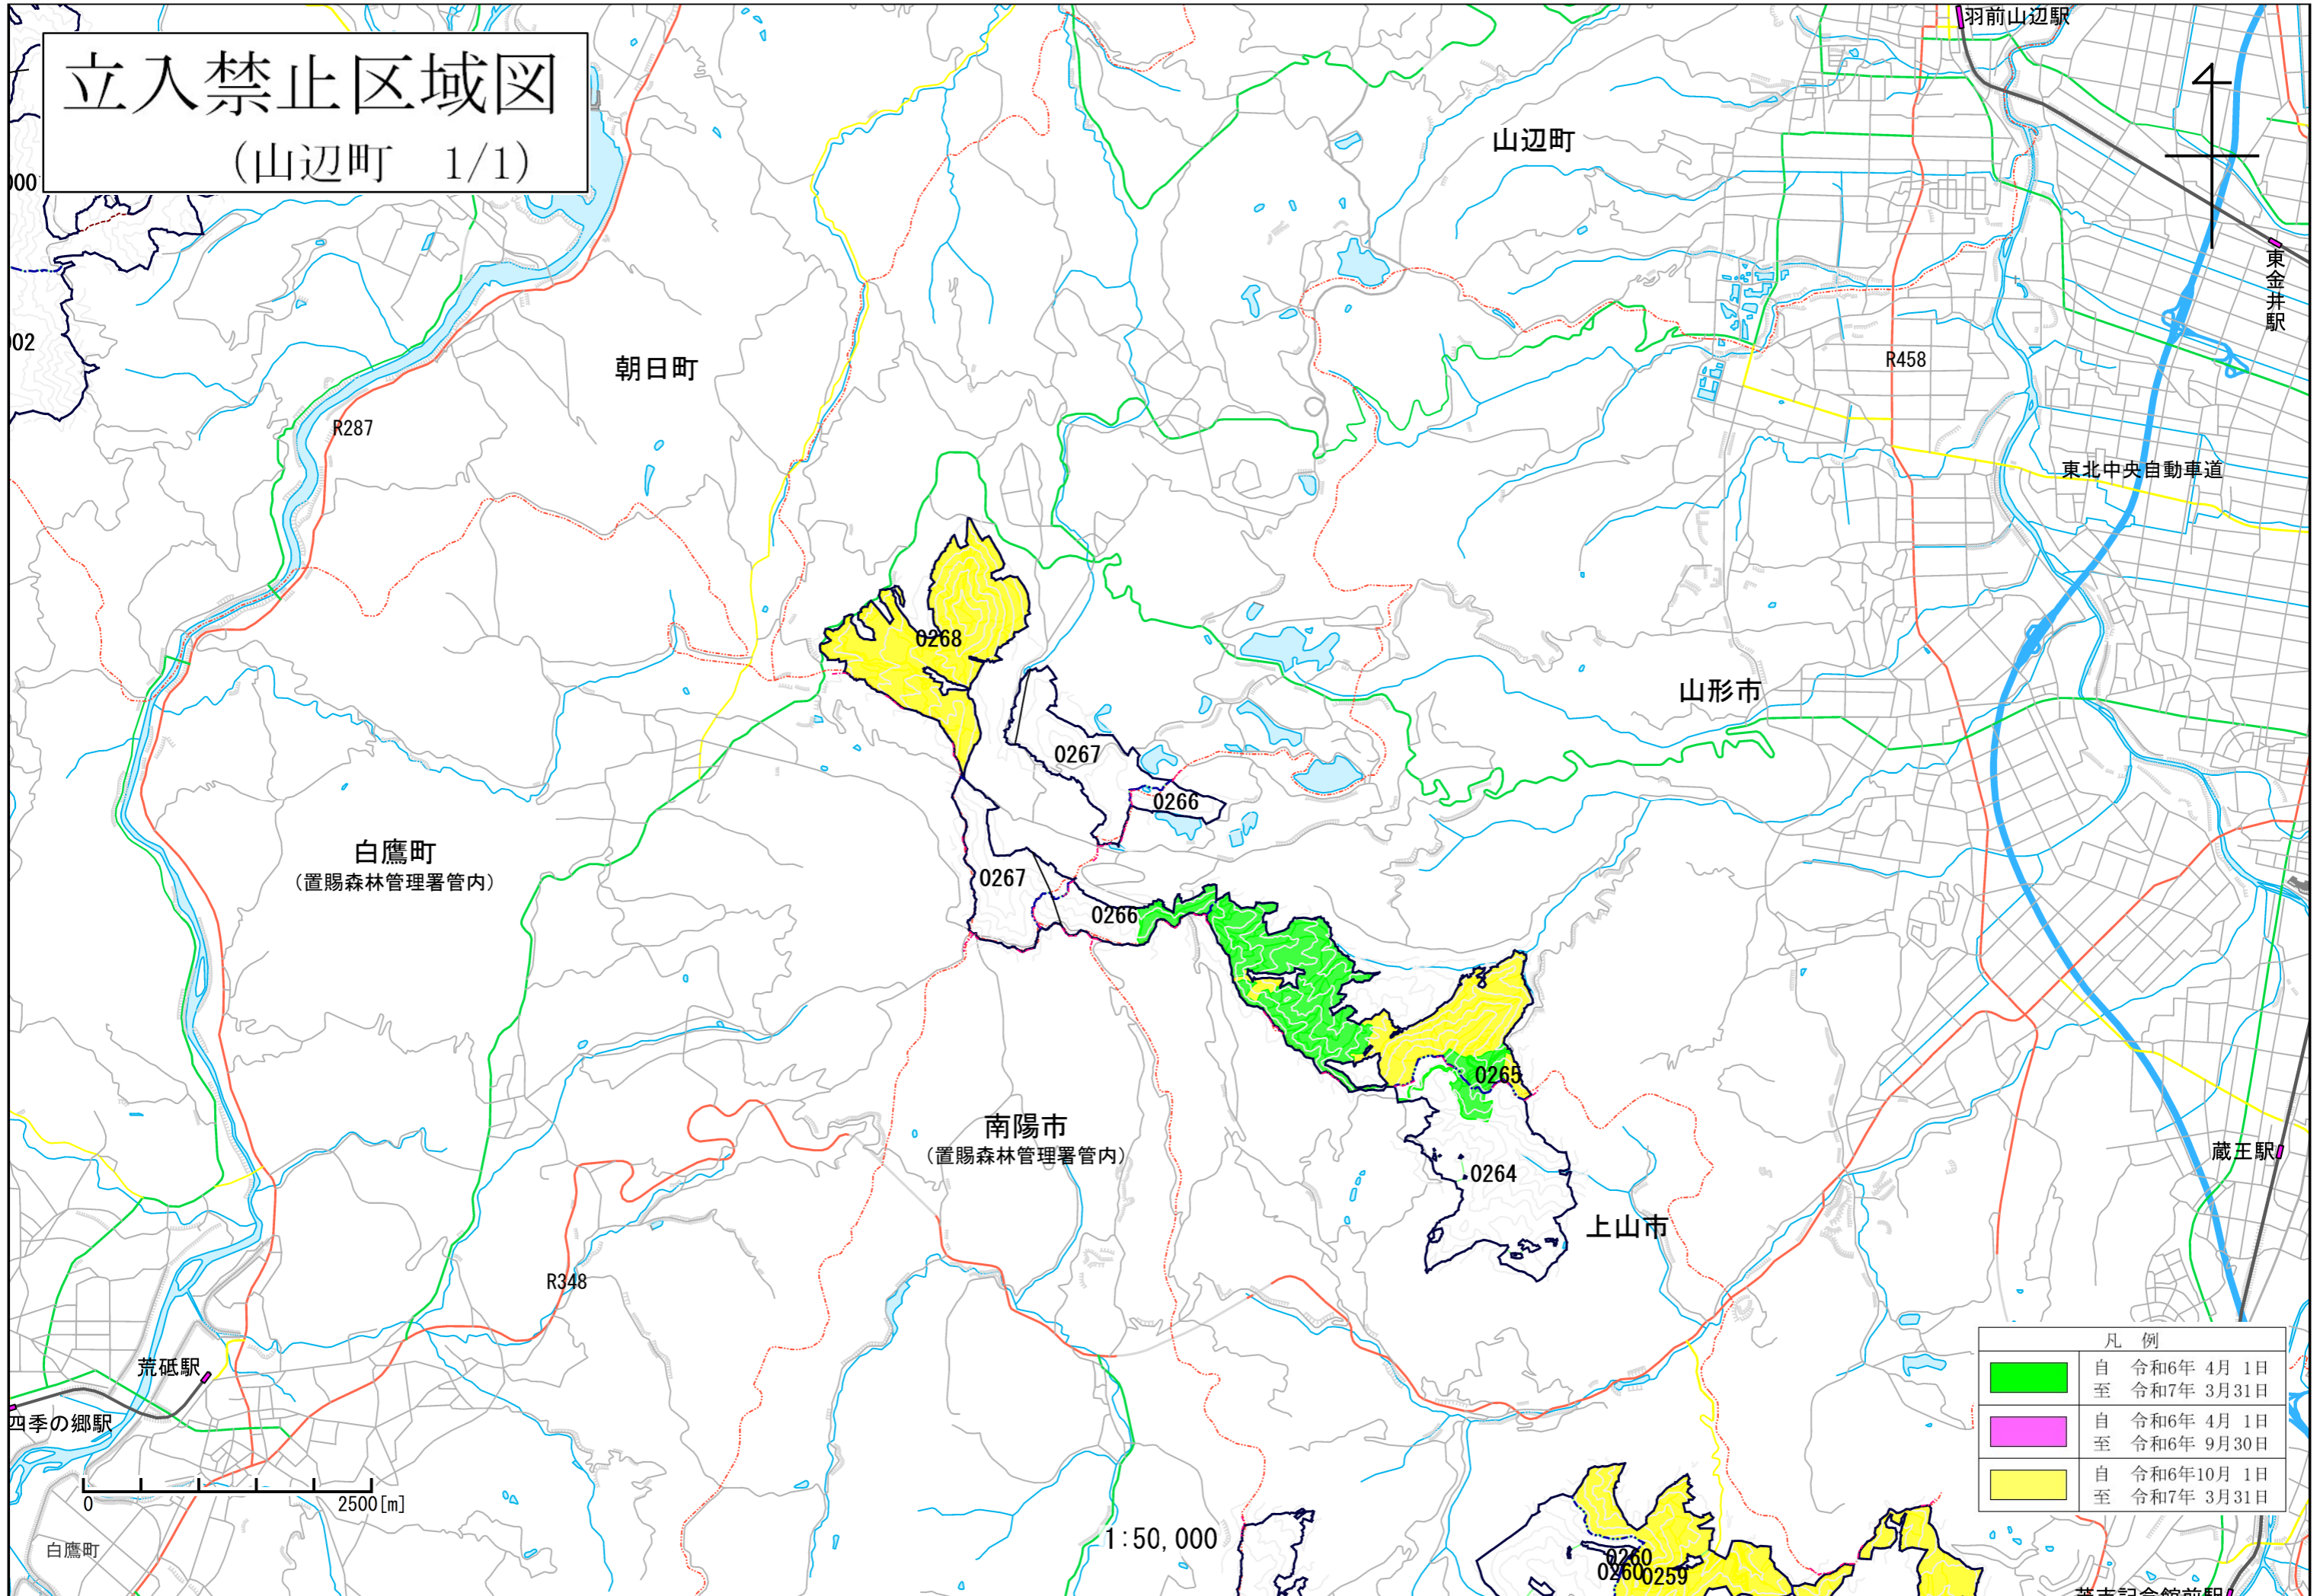

# 立入禁止区域図

(山辺町 1/1)

凡例	
■ (Green)	自 令和6年 4月 1日 至 令和7年 3月 31日
■ (Purple)	自 令和6年 4月 1日 至 令和6年 9月 30日
■ (Yellow)	自 令和6年 10月 1日 至 令和7年 3月 31日