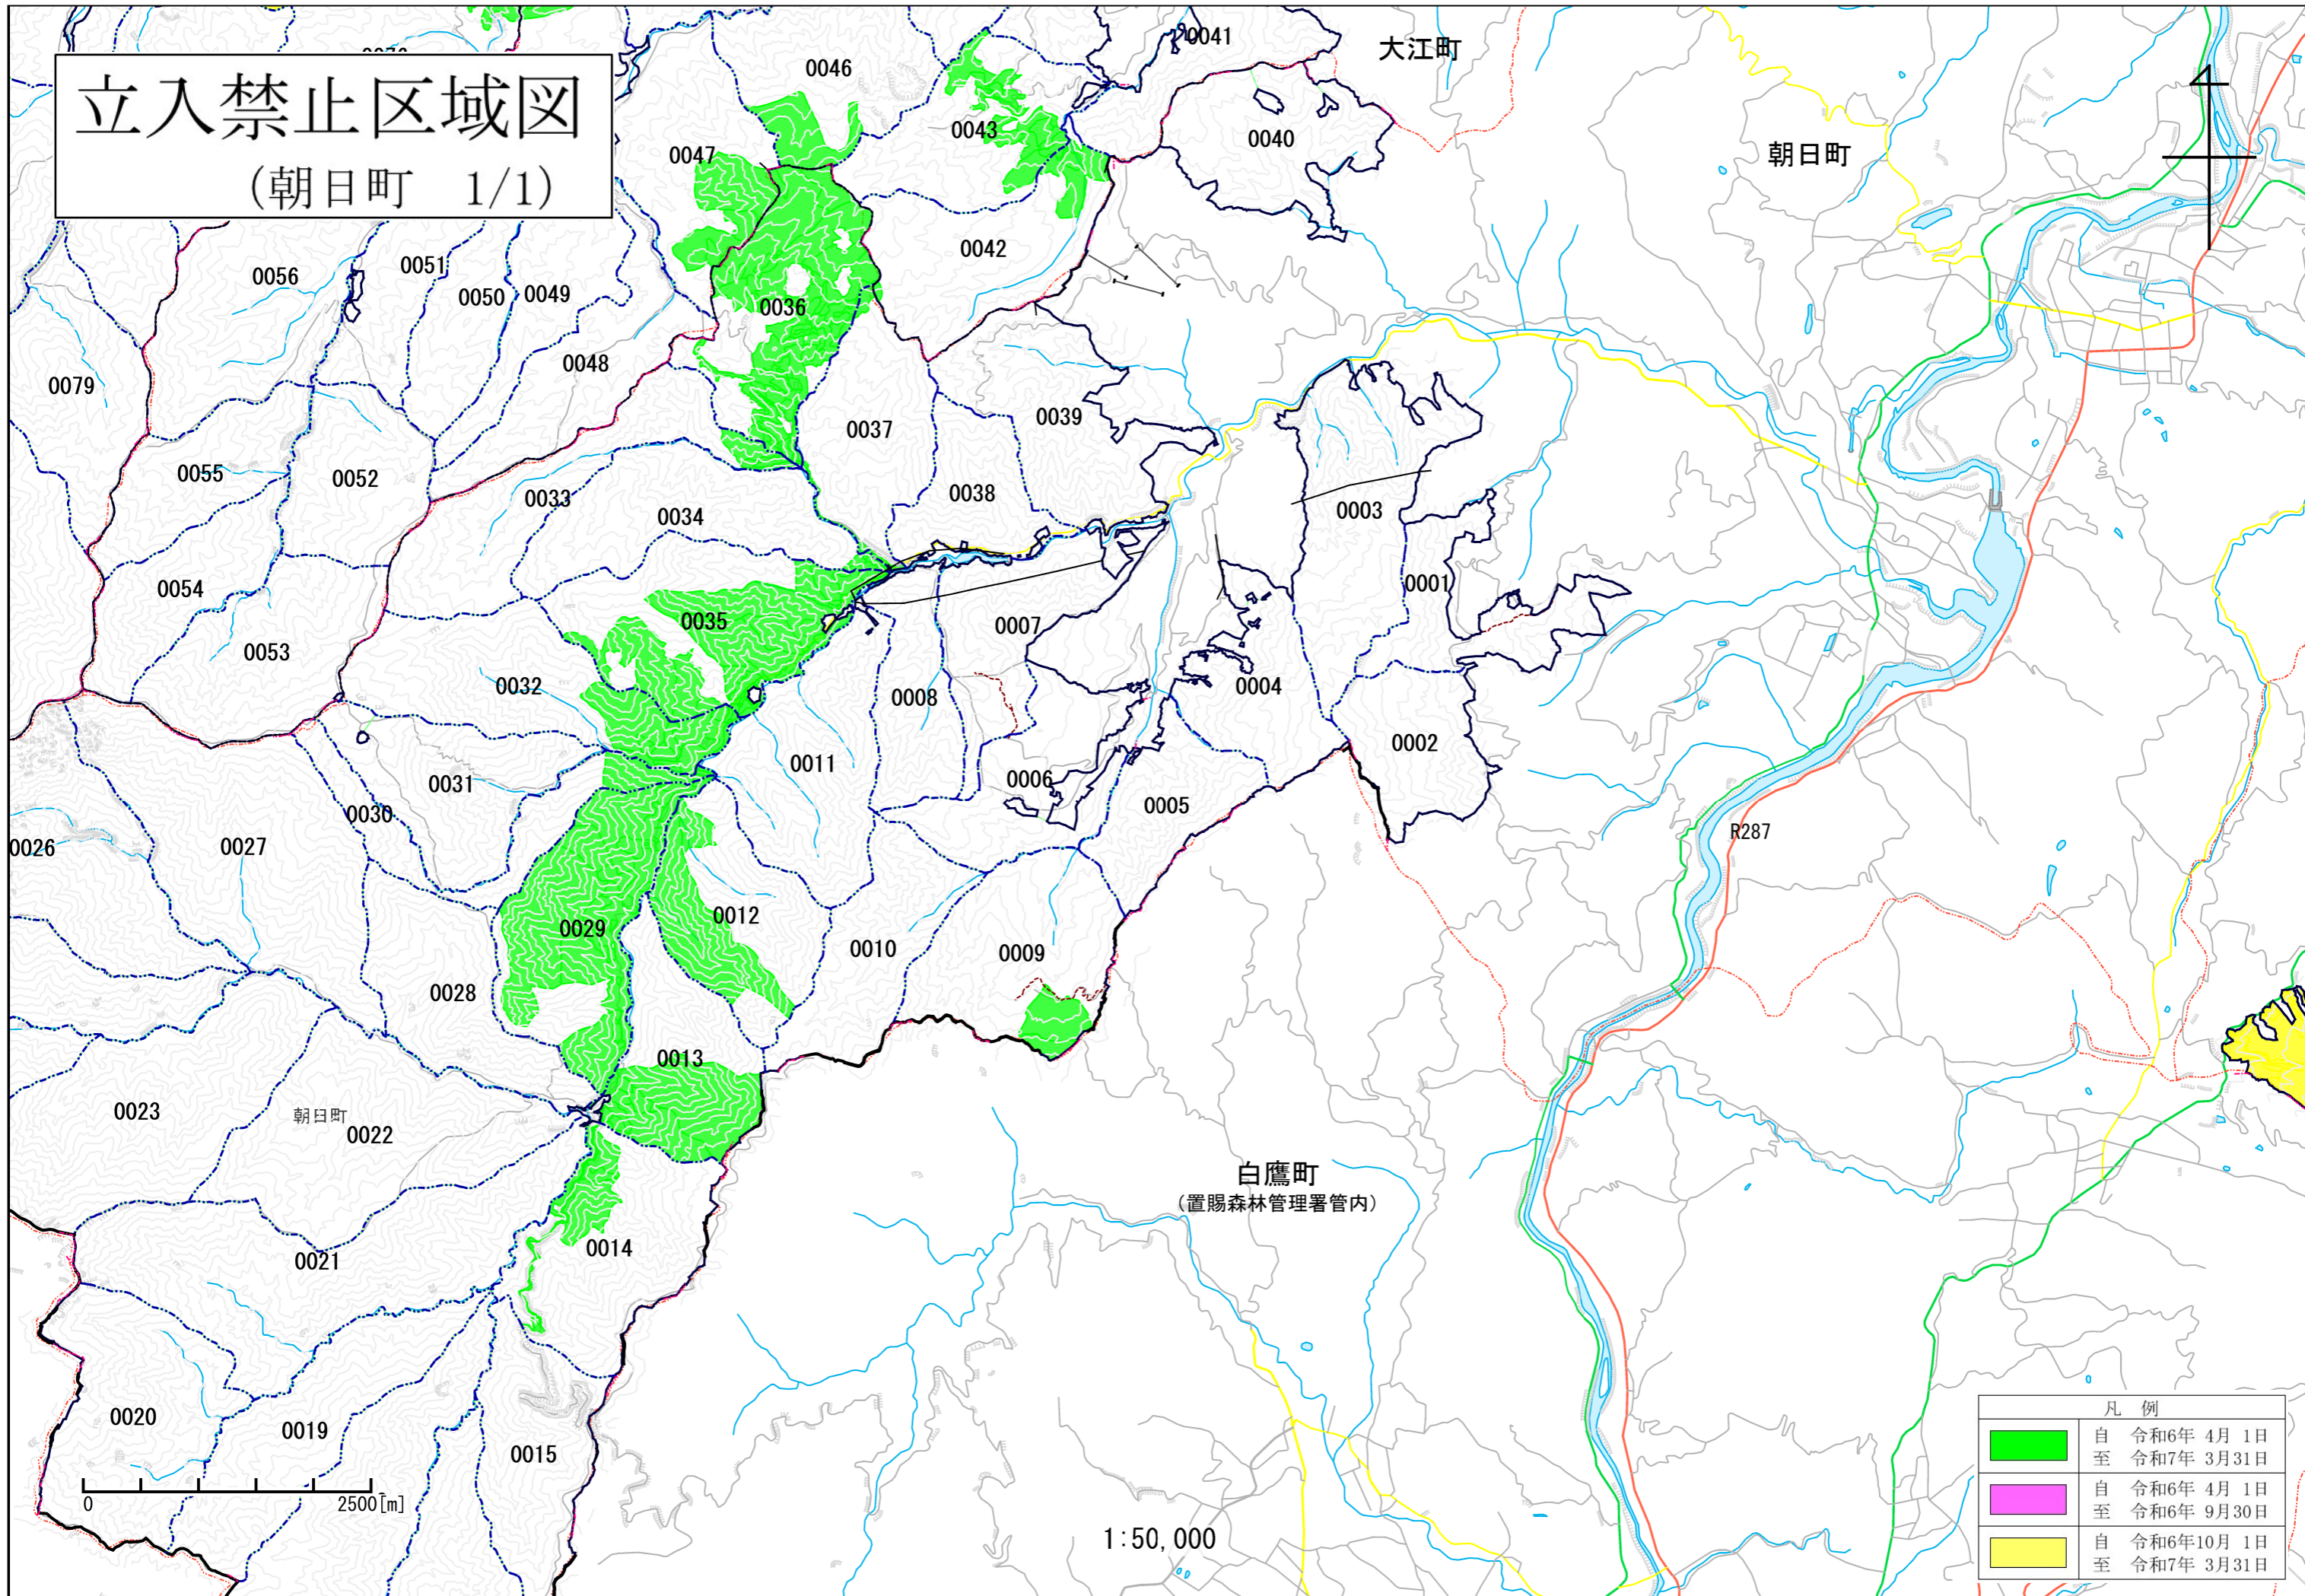

立入禁止区域図

(朝日町 1/1)

| 凡例 | |
|---|------------------------------|
|  | 自 令和6年 4月 1日 至 令和7年 3月31日 |
|  | 自 令和6年 4月 1日 至 令和6年 9月30日 |
|  | 自 令和6年10月 1日 至 令和7年 3月31日 |

白鷹町
(置賜森林管理署管内)

1:50,000

0 2500[m]

大江町

朝日町

朝日町

朝日町

0009

0005

0006

0007

0003

0040

0041

0046

0043

0042

0036

0037

0039

0038

0034

0035

0032

0031

0030

0027

0029

0012