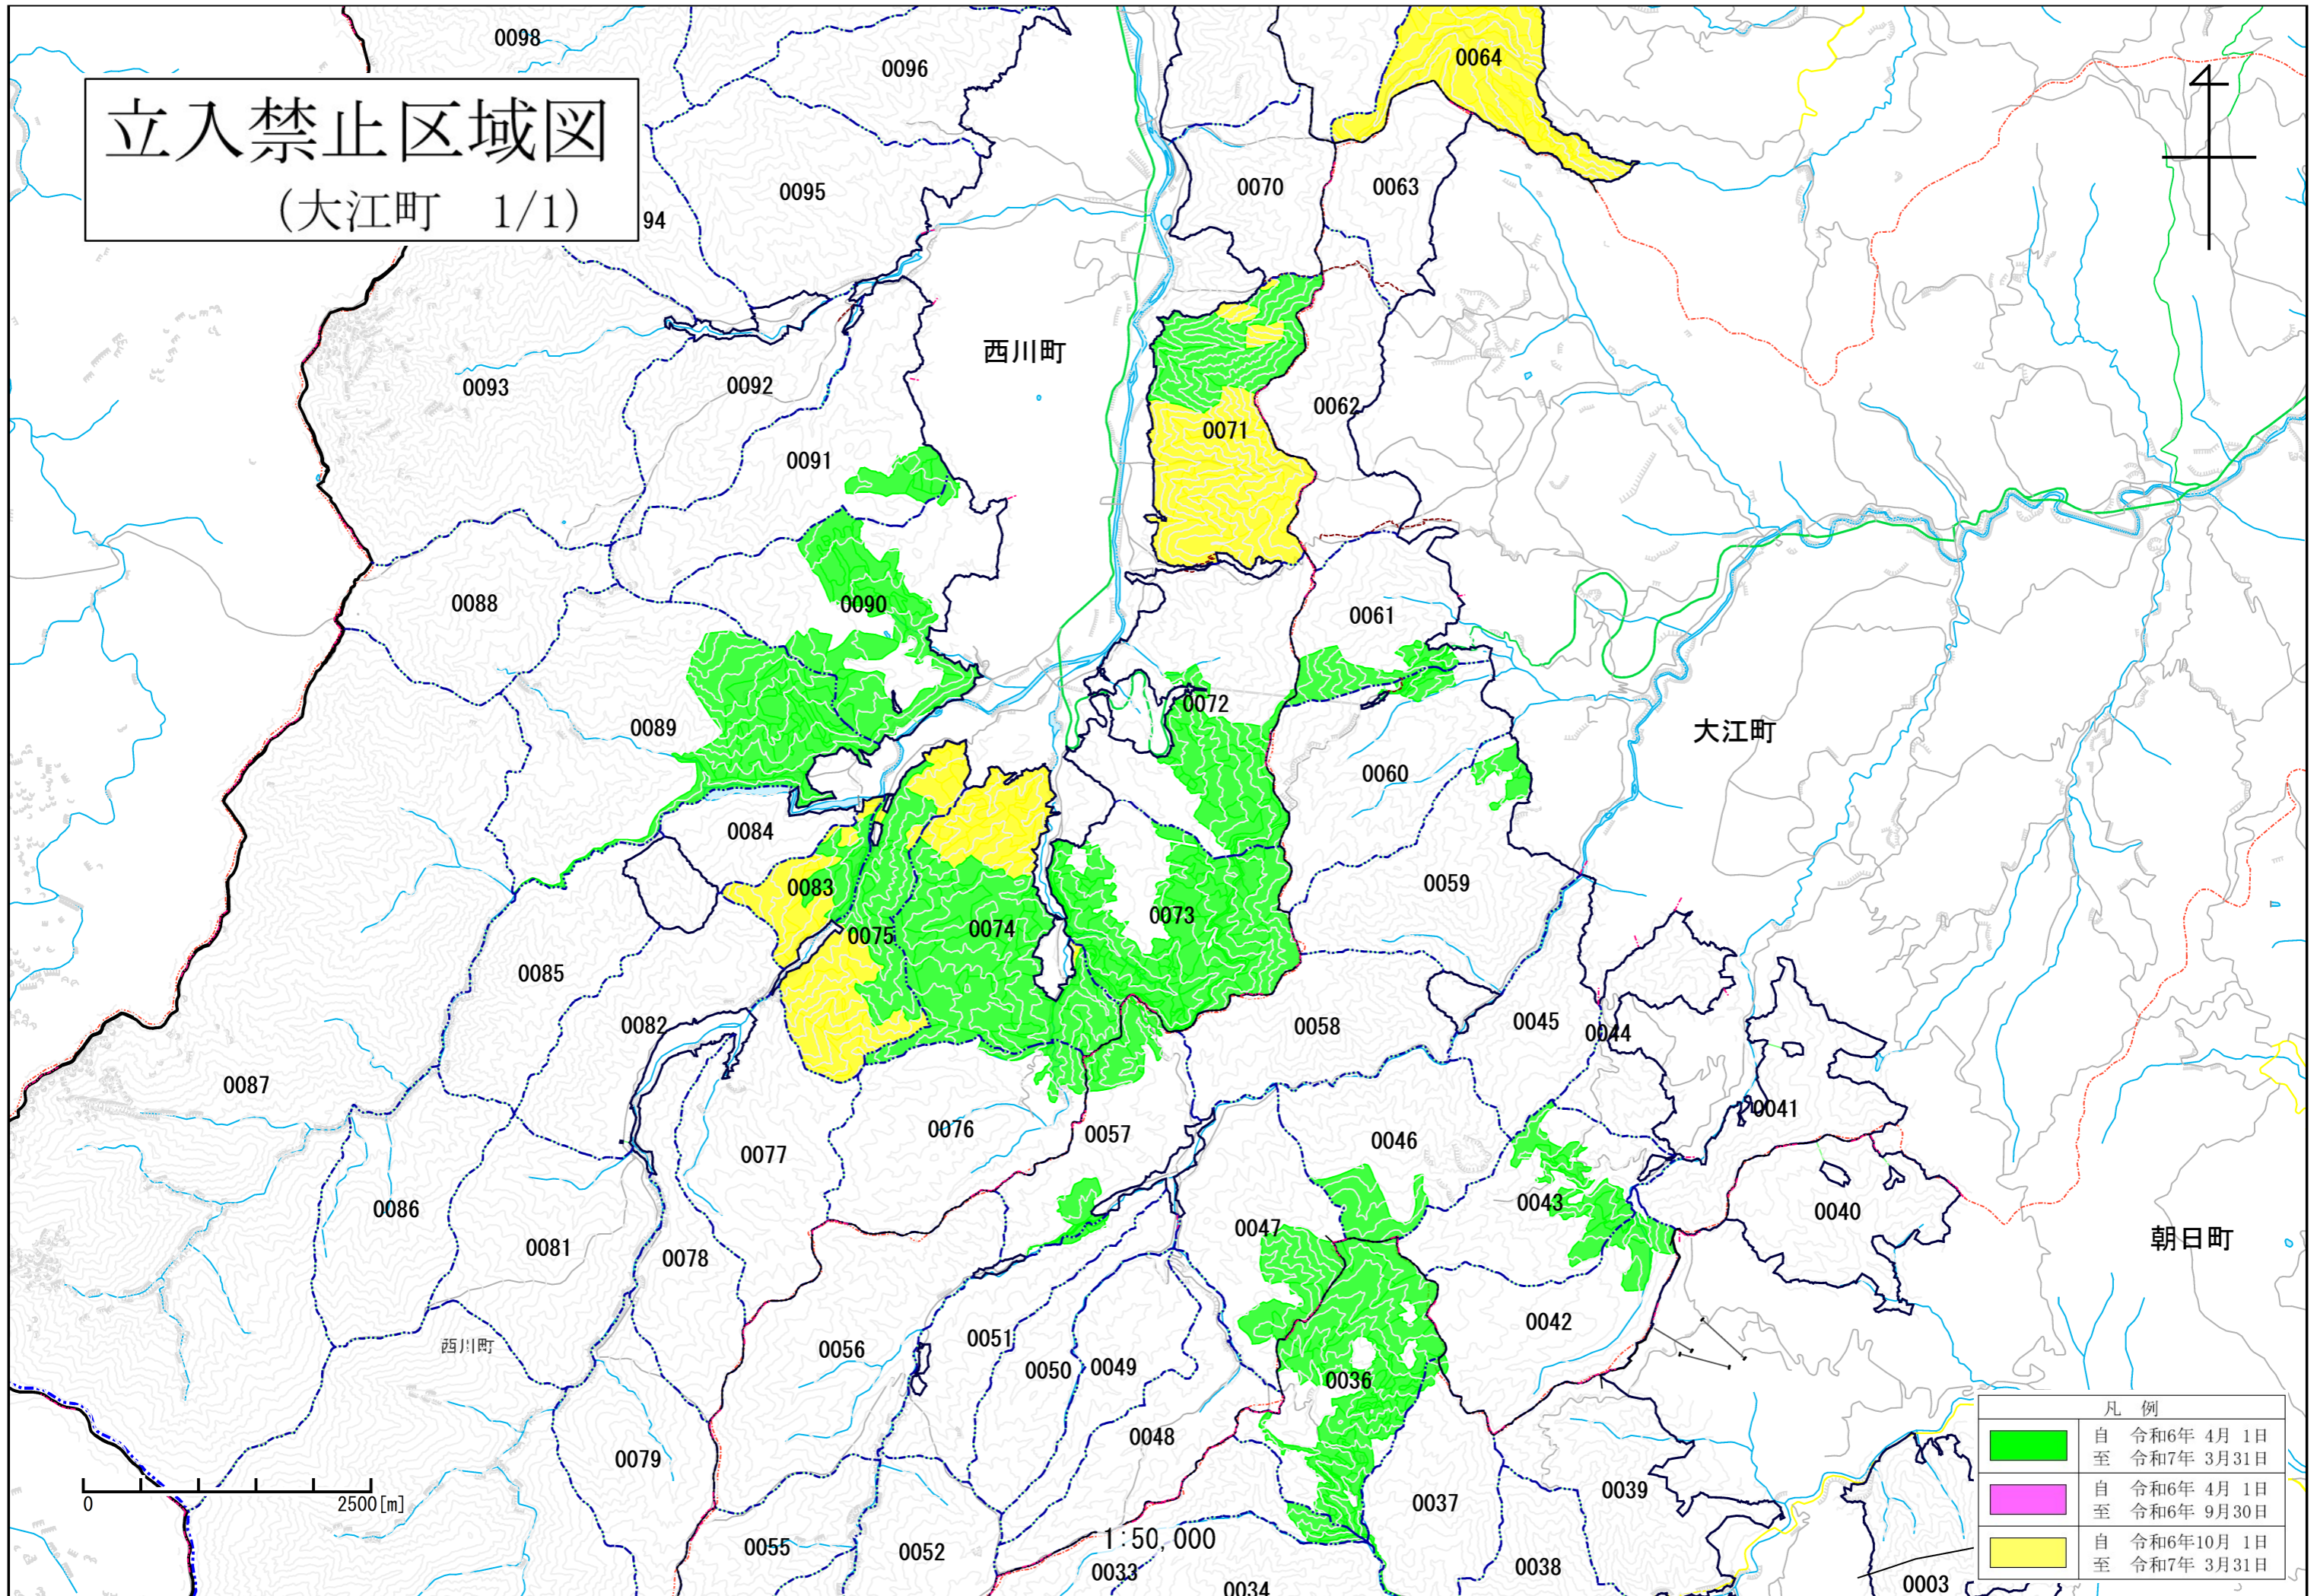

立入禁止区域図

(大江町 1/1)

凡例	
	自 令和6年 4月 1日 至 令和7年 3月31日
	自 令和6年 4月 1日 至 令和6年 9月30日
	自 令和6年10月 1日 至 令和7年 3月31日