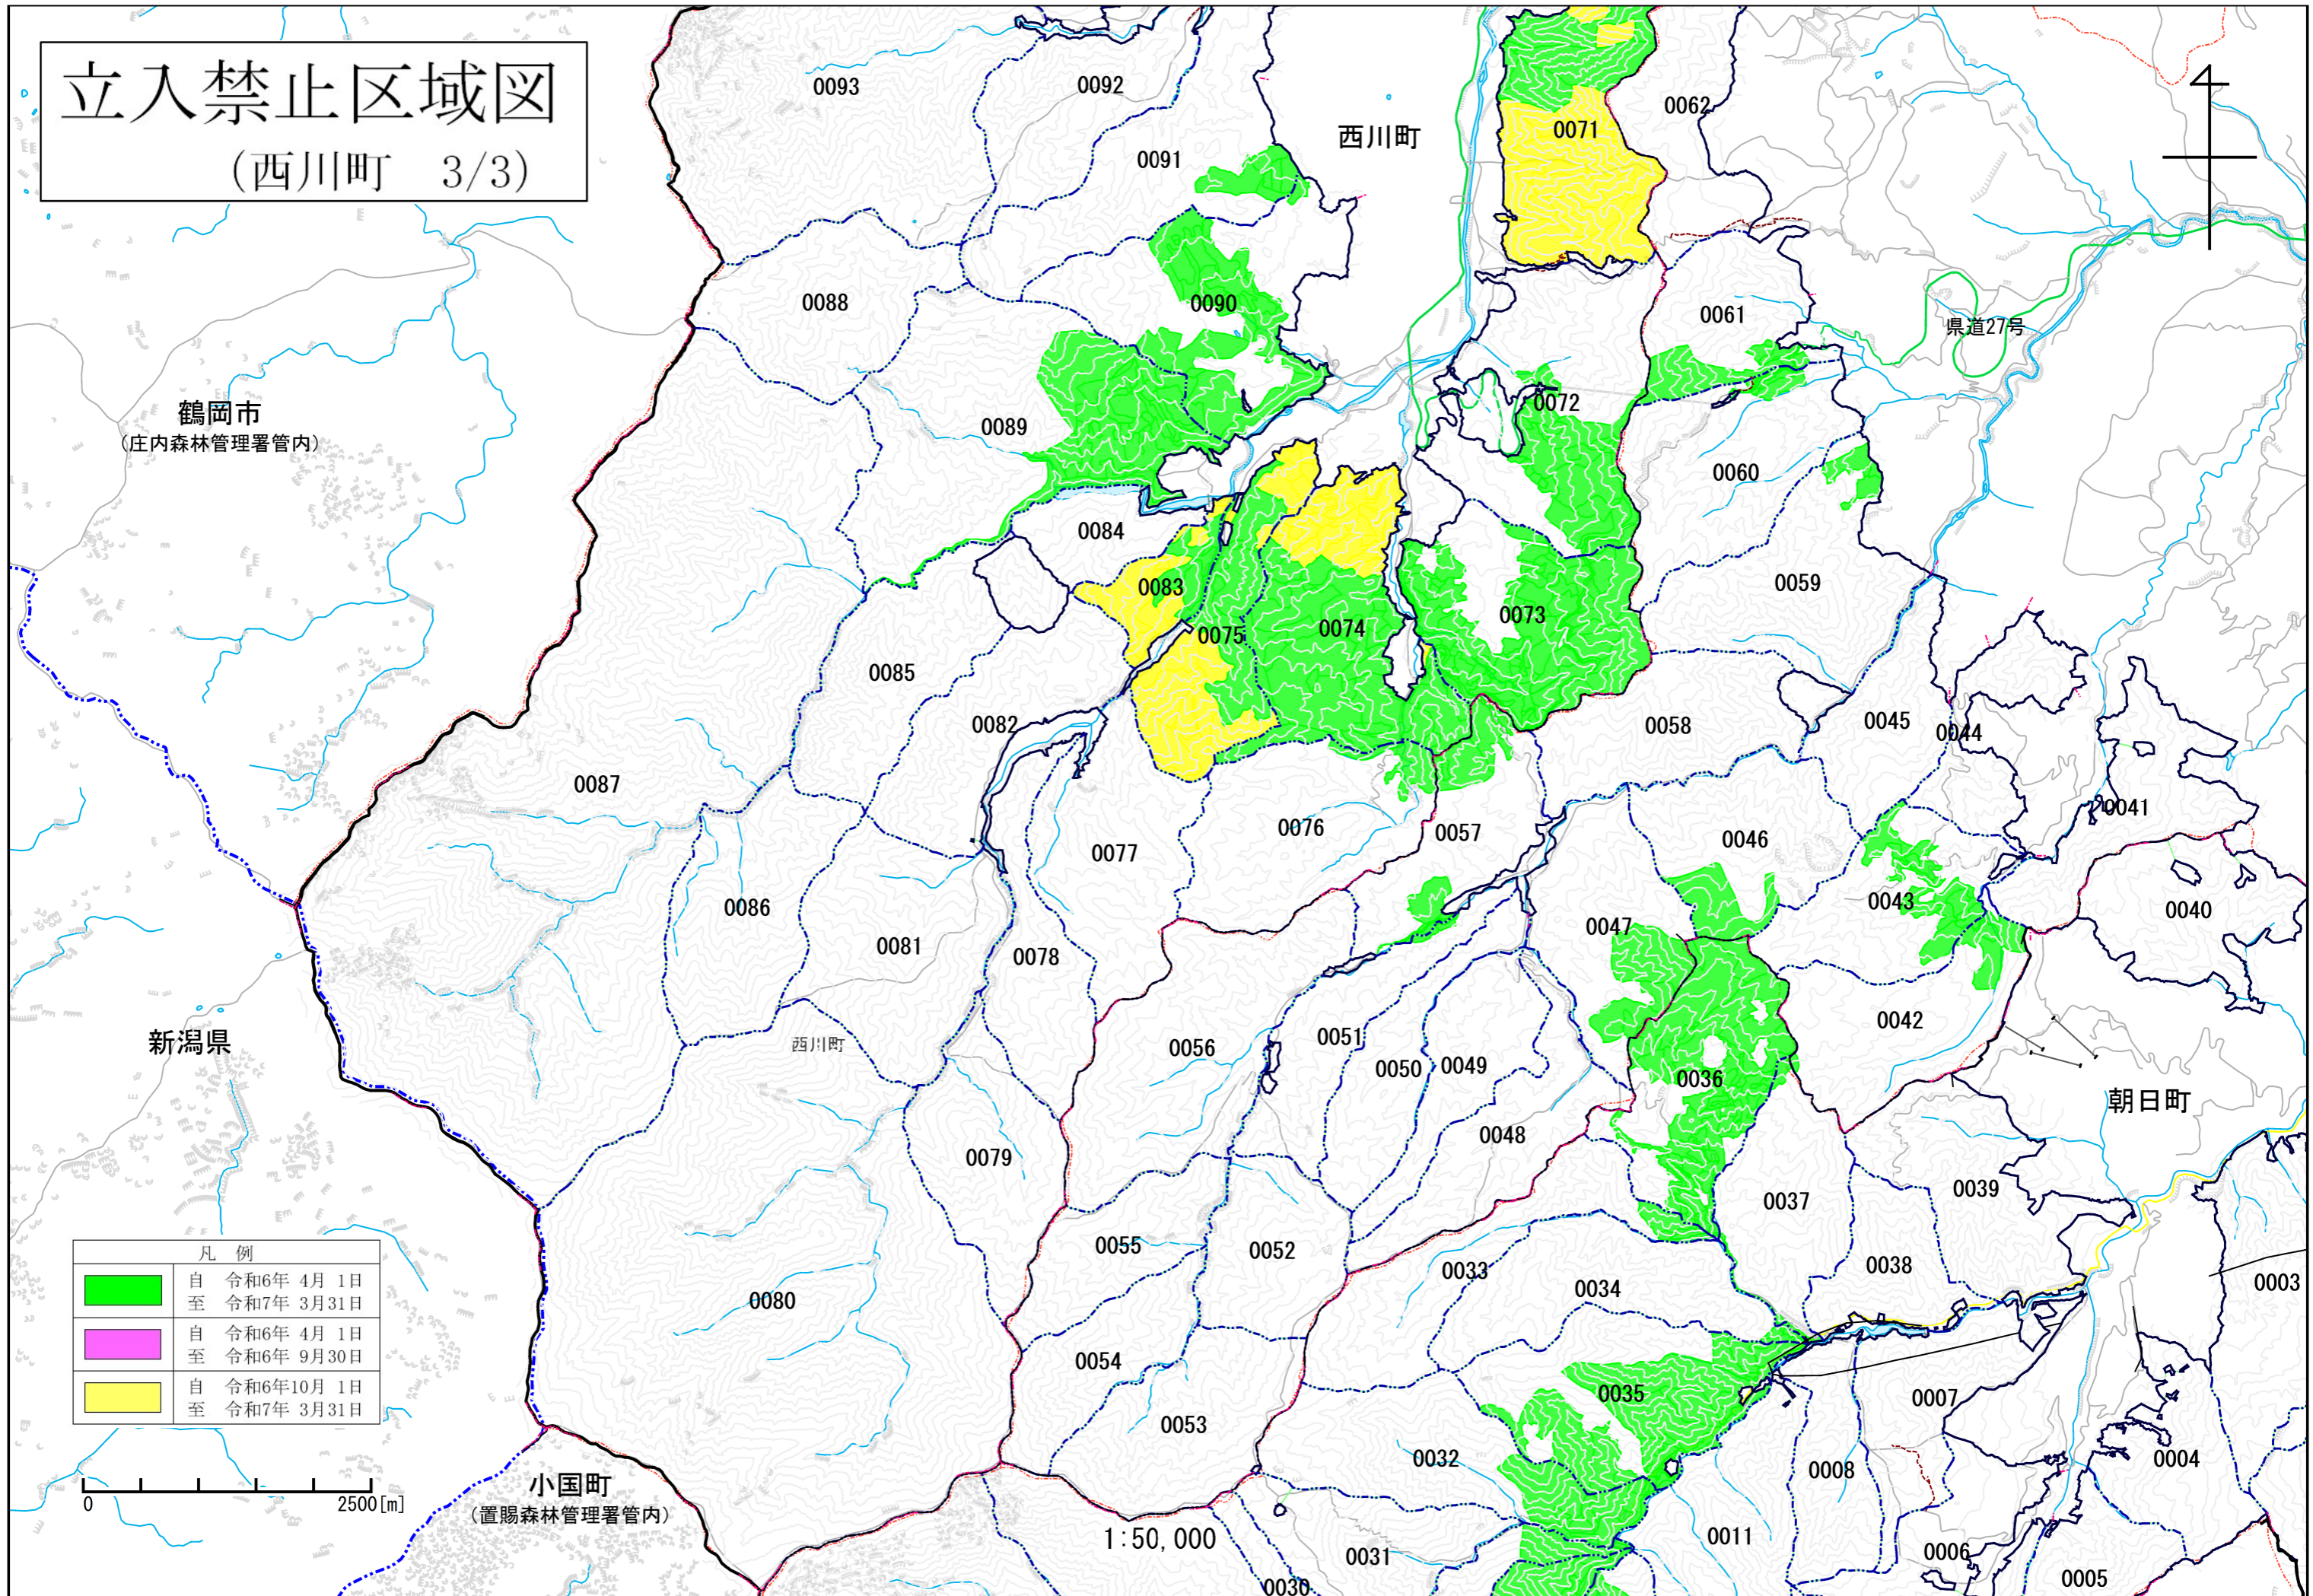

立入禁止区域図

(西川町 1/3)

立入禁止区域図

(西川町 2/3)

鶴岡市
(庄内森林管理署管内)

西川町

大江町

県道27号

山形自動車道

月山湖

凡例	
■	自 令和6年 4月 1日 至 令和7年 3月31日
■	自 令和6年 4月 1日 至 令和6年 9月30日
■	自 令和6年10月 1日 至 令和7年 3月31日

0 2500[m]

1:50,000

立入禁止区域図

(西川町 3/3)

鶴岡市
(庄内森林管理署管内)

新潟県

西川町

西川町

県道27号

朝日町

小国町
(置賜森林管理署管内)

凡例	
	自 令和6年 4月 1日 至 令和7年 3月 31日
	自 令和6年 4月 1日 至 令和6年 9月 30日
	自 令和6年10月 1日 至 令和7年 3月 31日

0 2500[m]