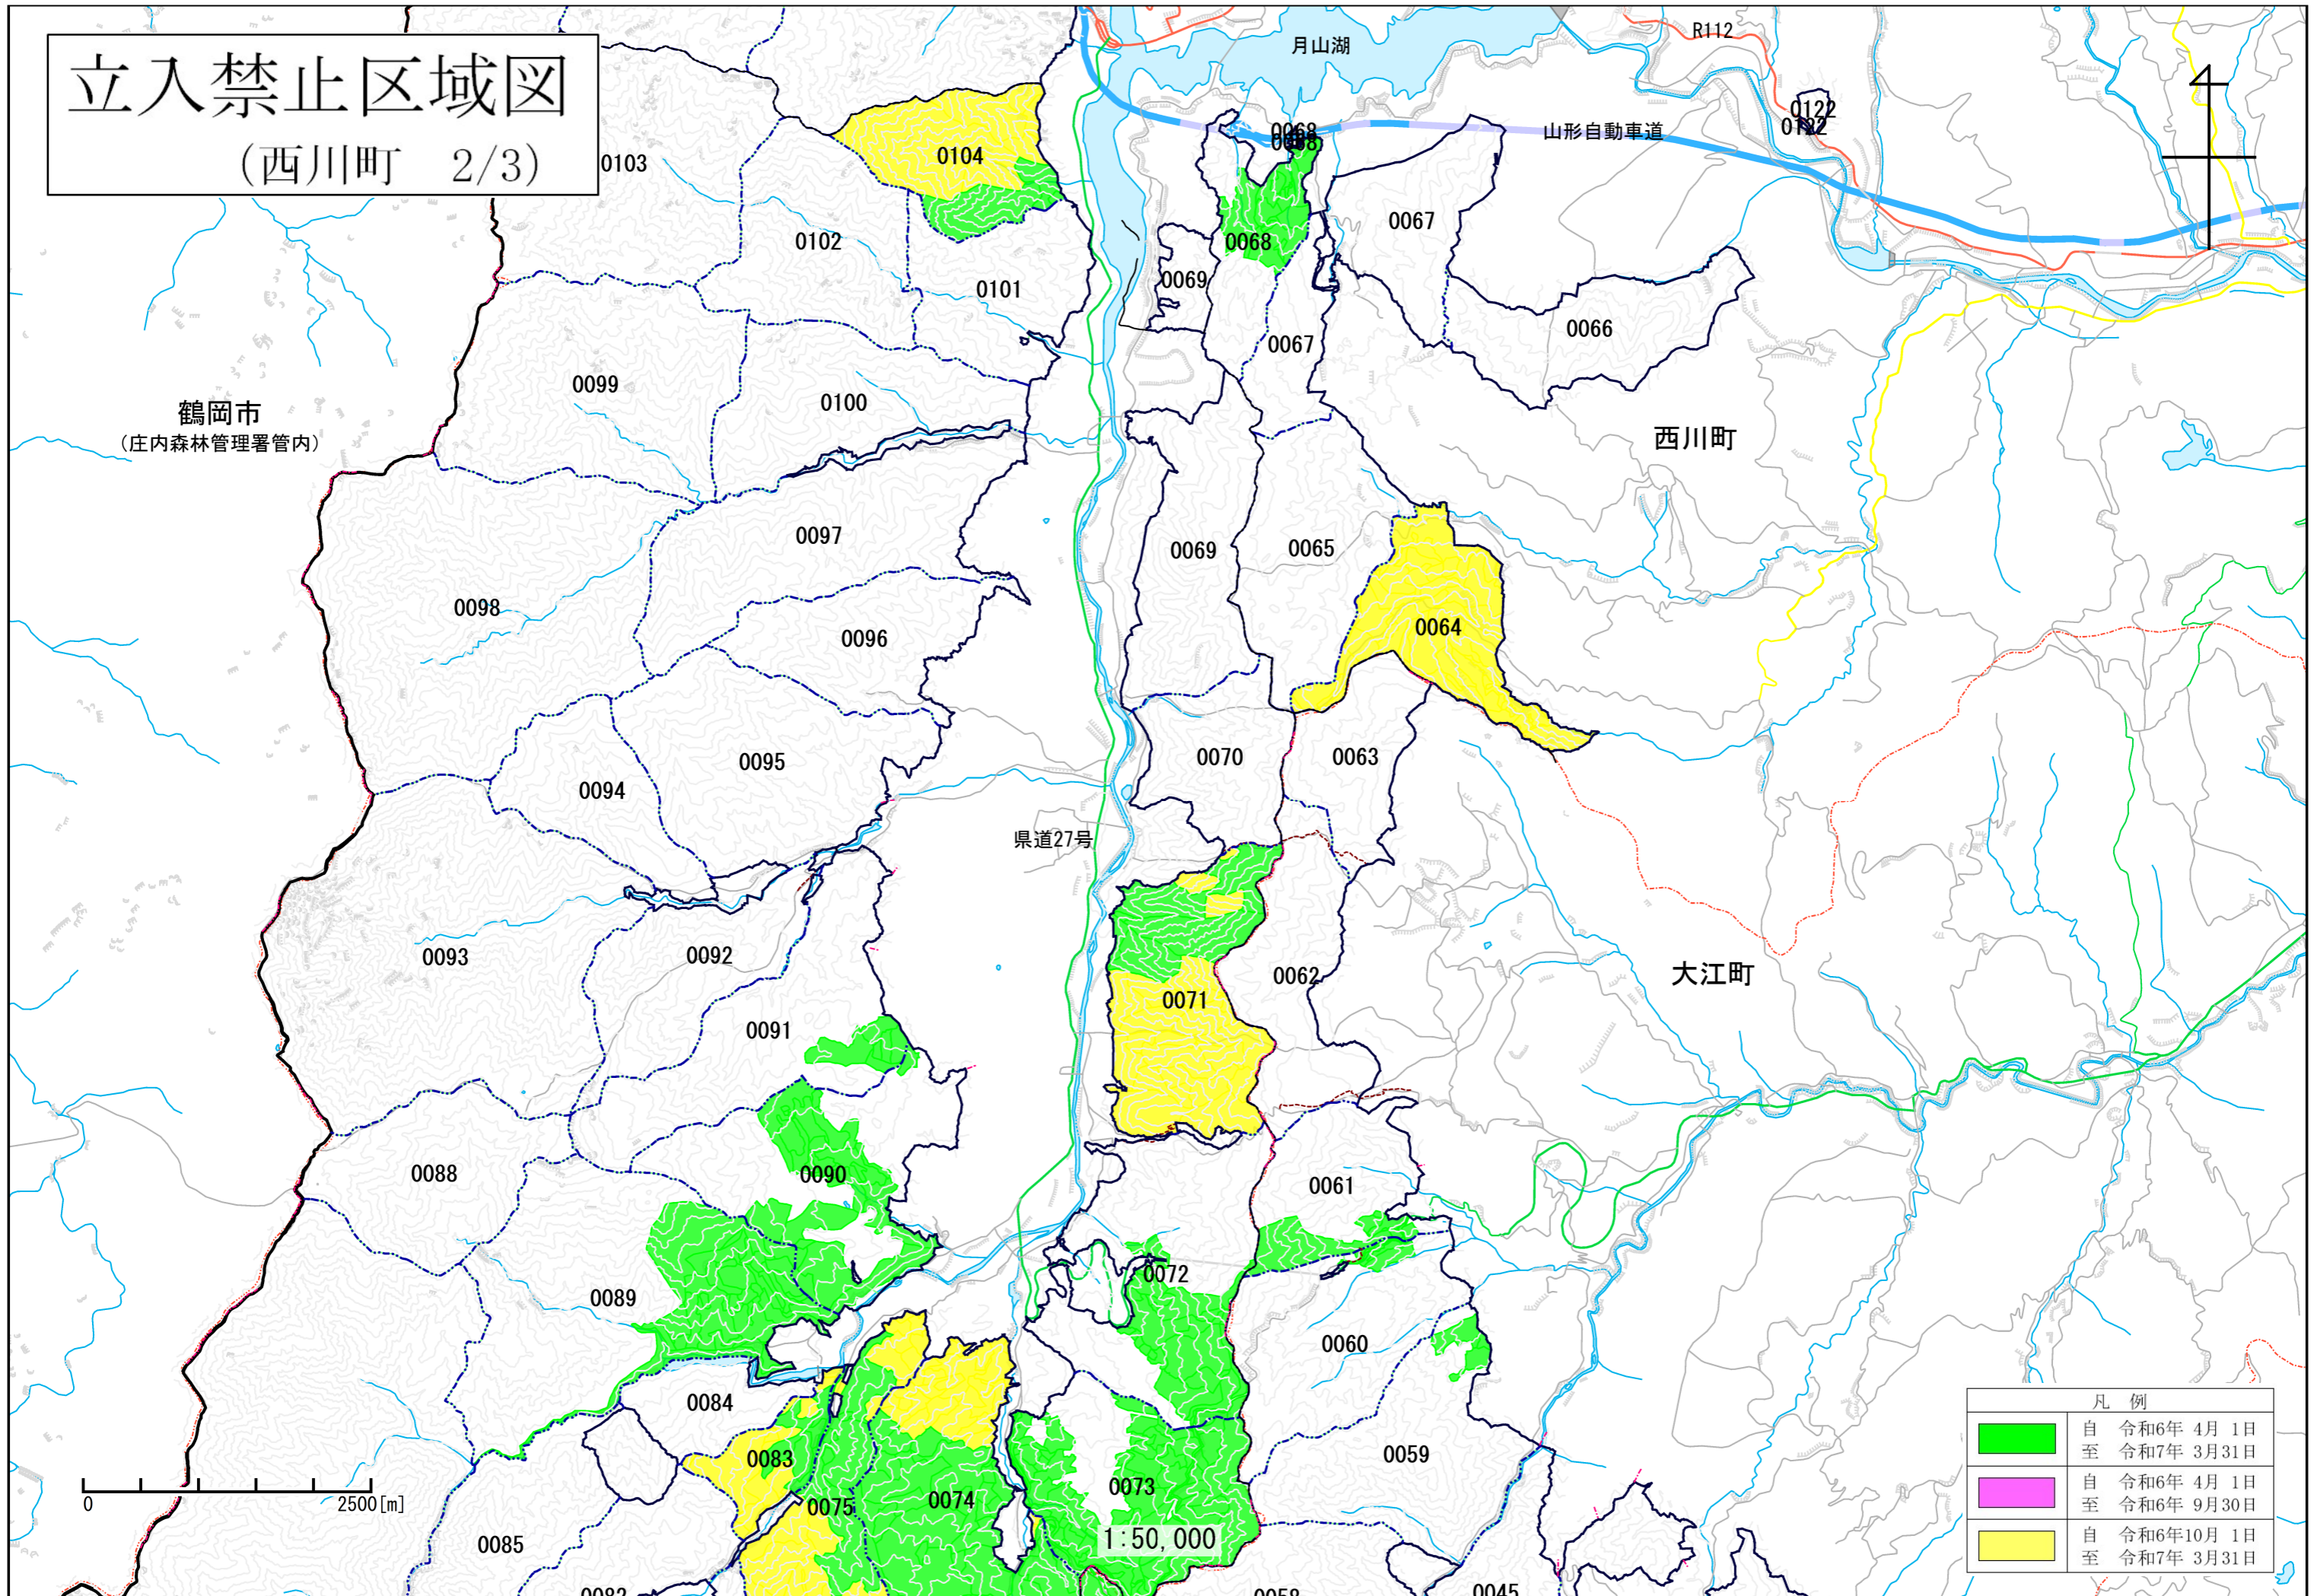

立入禁止区域図

(西川町 1/3)

立入禁止区域図

(西川町 2/3)

鶴岡市
(庄内森林管理署管内)

西川町

大江町

県道27号

山形自動車道

月山湖

凡例	
■	自 令和6年 4月 1日 至 令和7年 3月31日
■	自 令和6年 4月 1日 至 令和6年 9月30日
■	自 令和6年10月 1日 至 令和7年 3月31日

0 2500[m]

1:50,000

立入禁止区域図

(西川町 3/3)

鶴岡市
(庄内森林管理署管内)

新潟県

西川町

西川町

県道27号

朝日町

小国町
(置賜森林管理署管内)

凡例	
	自 令和6年 4月 1日 至 令和7年 3月 31日
	自 令和6年 4月 1日 至 令和6年 9月 30日
	自 令和6年10月 1日 至 令和7年 3月 31日

0 2500[m]