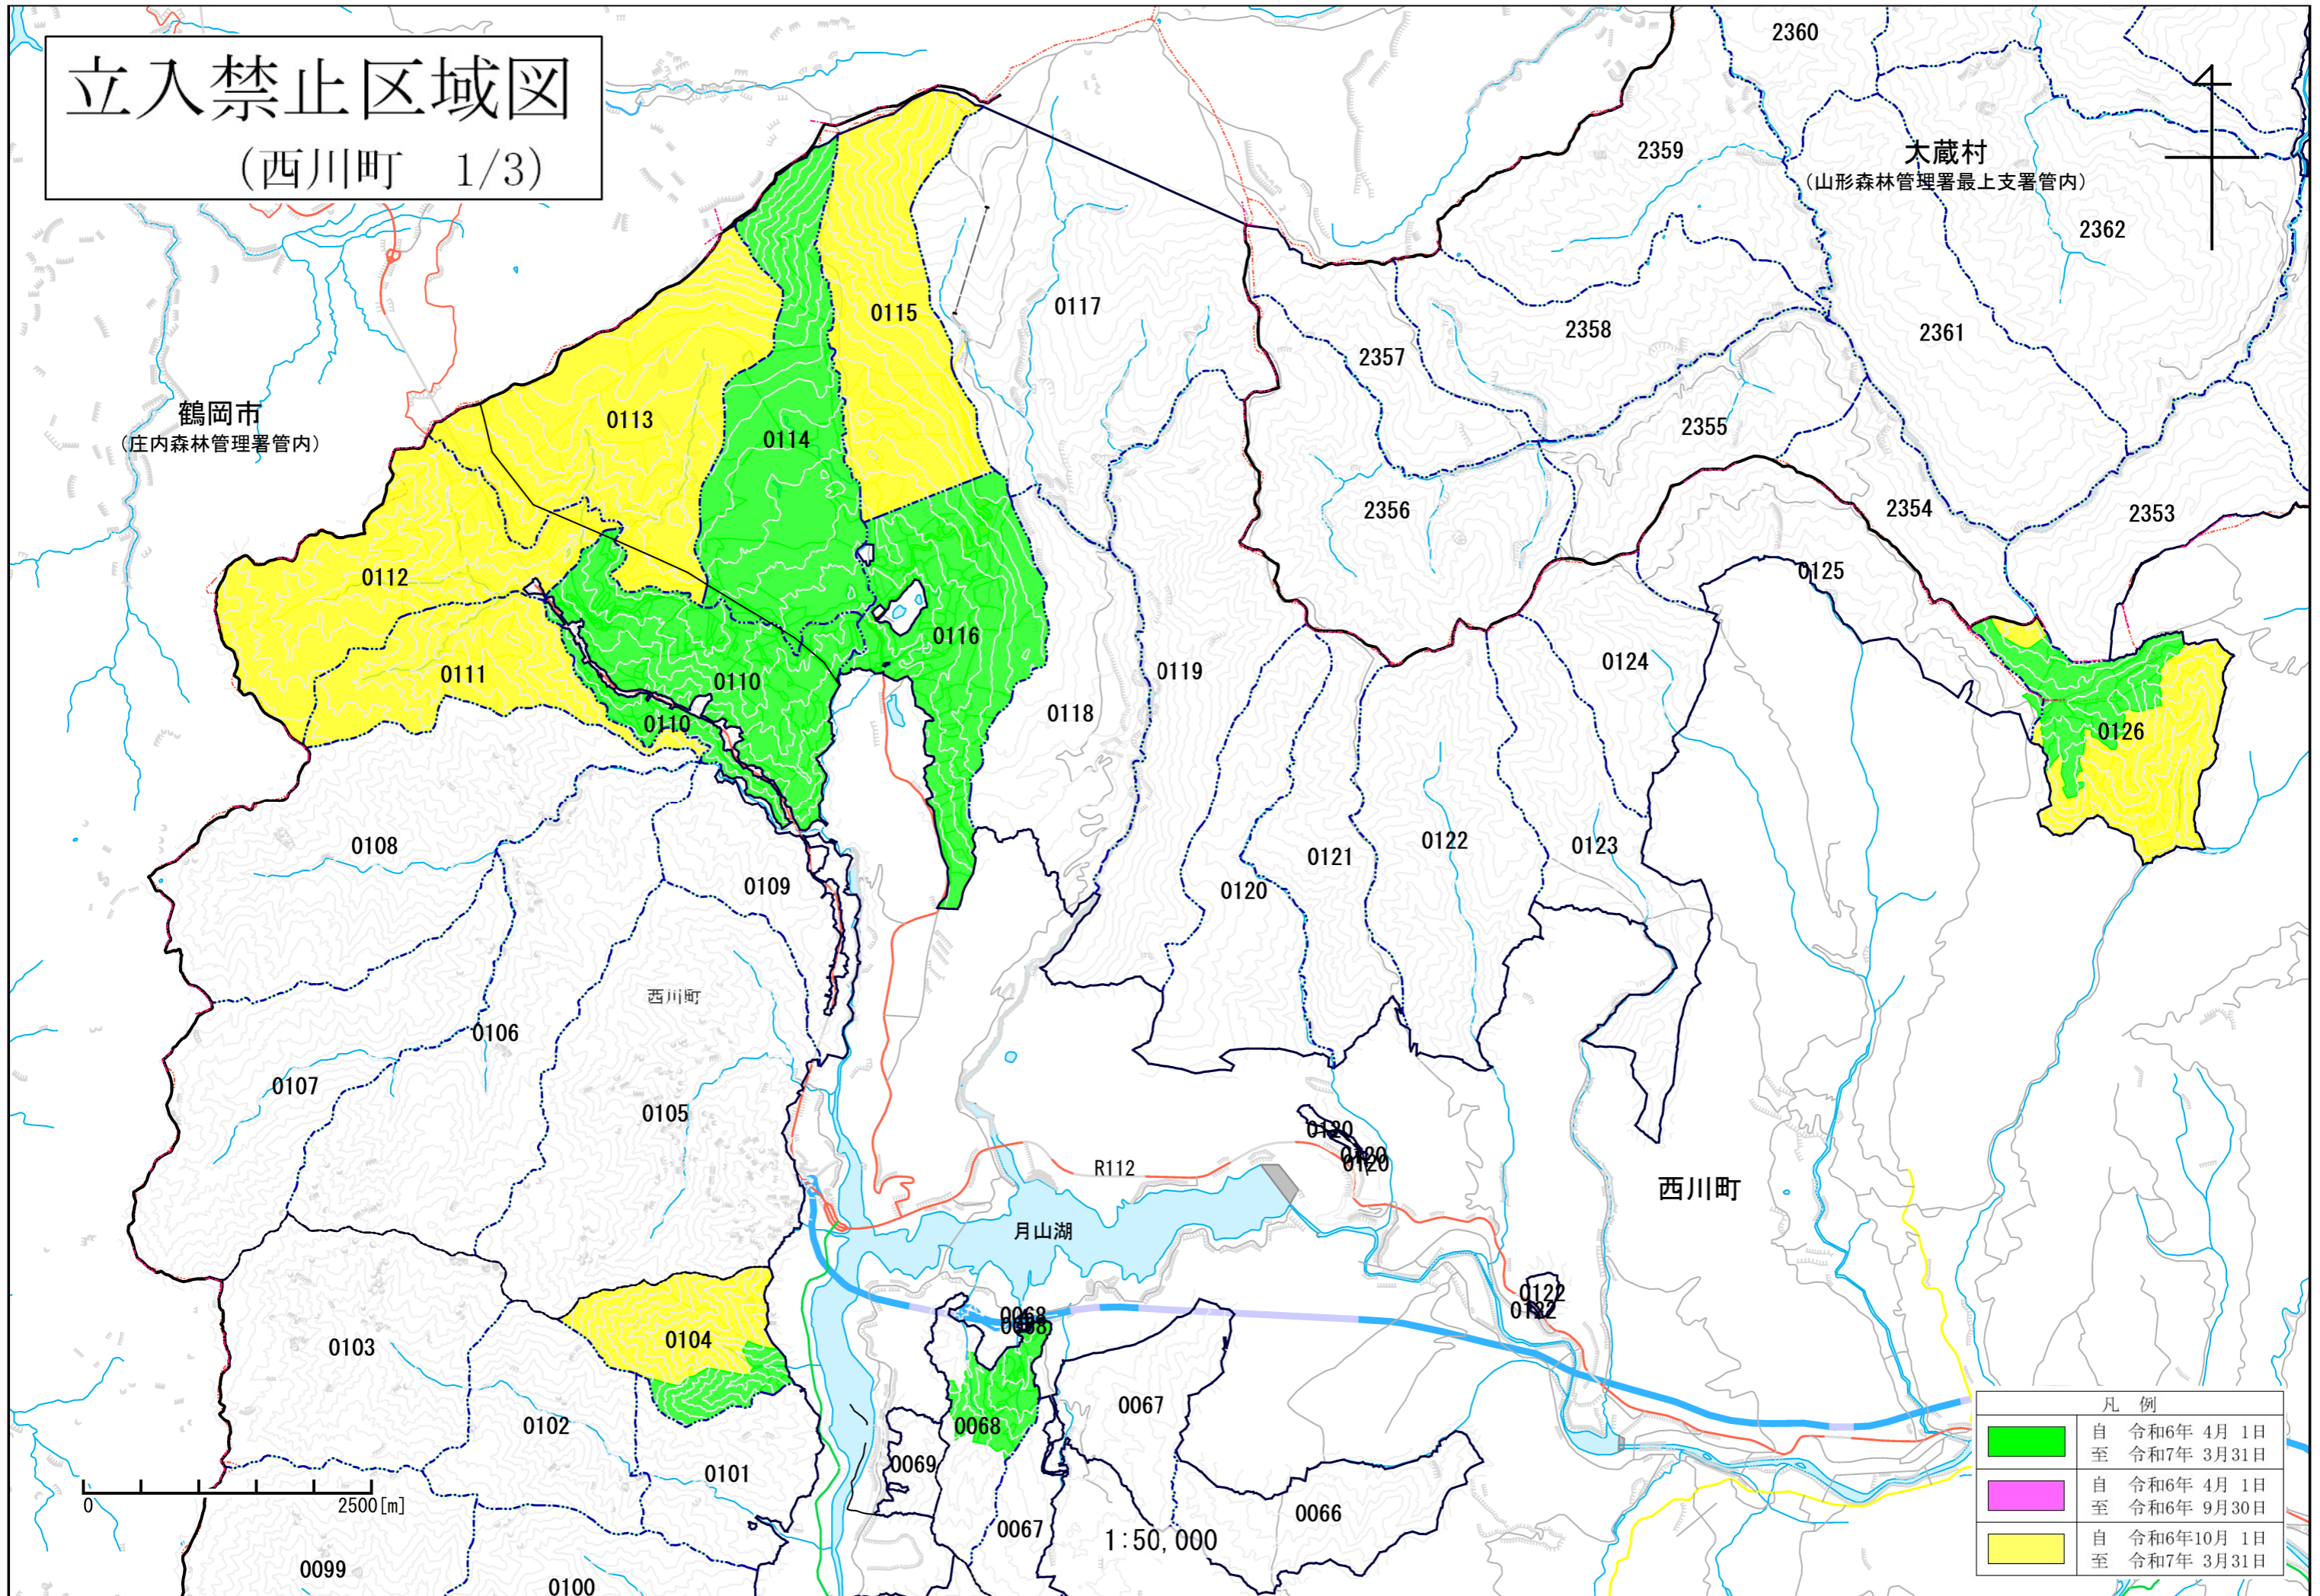

立入禁止区域図

(西川町 1/3)

立入禁止区域図

(西川町 2/3)

鶴岡市
(庄内森林管理署管内)

西川町

大江町

県道27号

山形自動車道

月山湖

凡例	
■	自 令和6年 4月 1日 至 令和7年 3月31日
■	自 令和6年 4月 1日 至 令和6年 9月30日
■	自 令和6年10月 1日 至 令和7年 3月31日

0 2500[m]

1:50,000

立入禁止区域図

(西川町 3/3)

鶴岡市
(庄内森林管理署管内)

新潟県

西川町

西川町

県道27号

朝日町

小国町
(置賜森林管理署管内)

凡例	
	自 令和6年 4月 1日 至 令和7年 3月 31日
	自 令和6年 4月 1日 至 令和6年 9月 30日
	自 令和6年10月 1日 至 令和7年 3月 31日

0 2500[m]