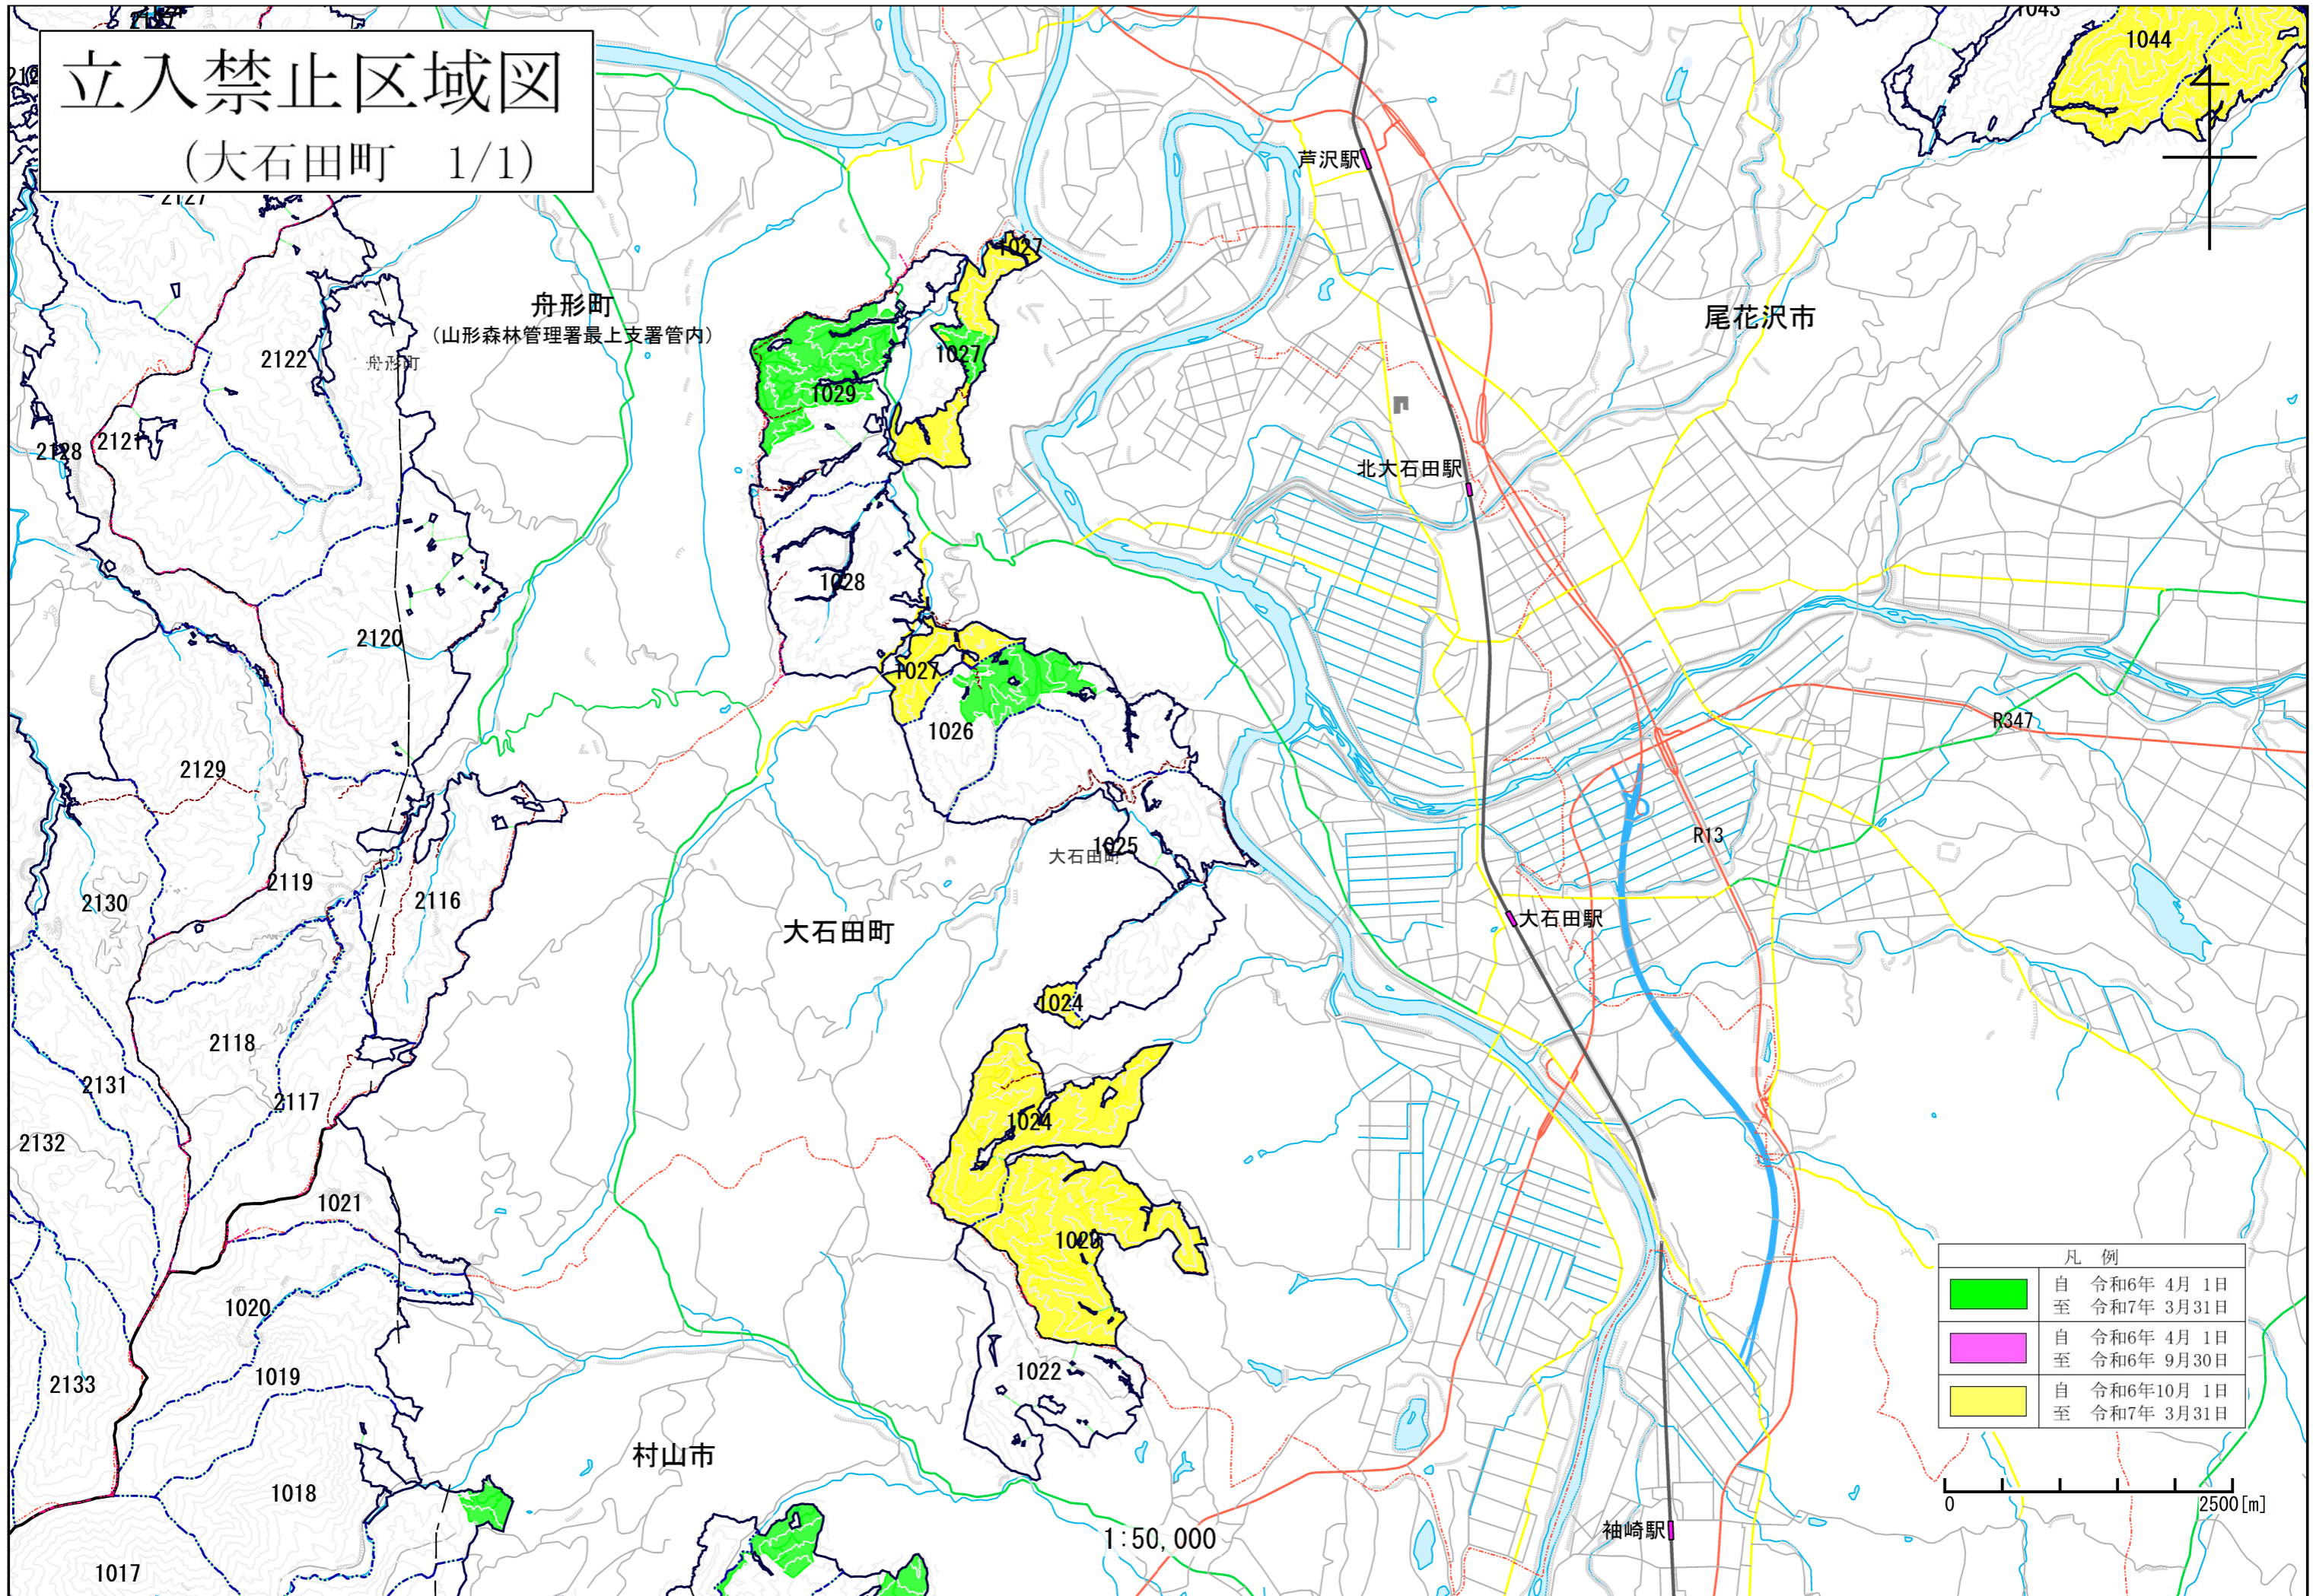

立入禁止区域図

(大石田町 1/1)

舟形町
(山形森林管理署最上支署管内)

尾花沢市

大石田町

村山市

凡例	
	自 令和6年 4月 1日 至 令和7年 3月 31日
	自 令和6年 4月 1日 至 令和6年 9月 30日
	自 令和6年 10月 1日 至 令和7年 3月 31日

0 2500[m]

1:50,000

袖崎駅