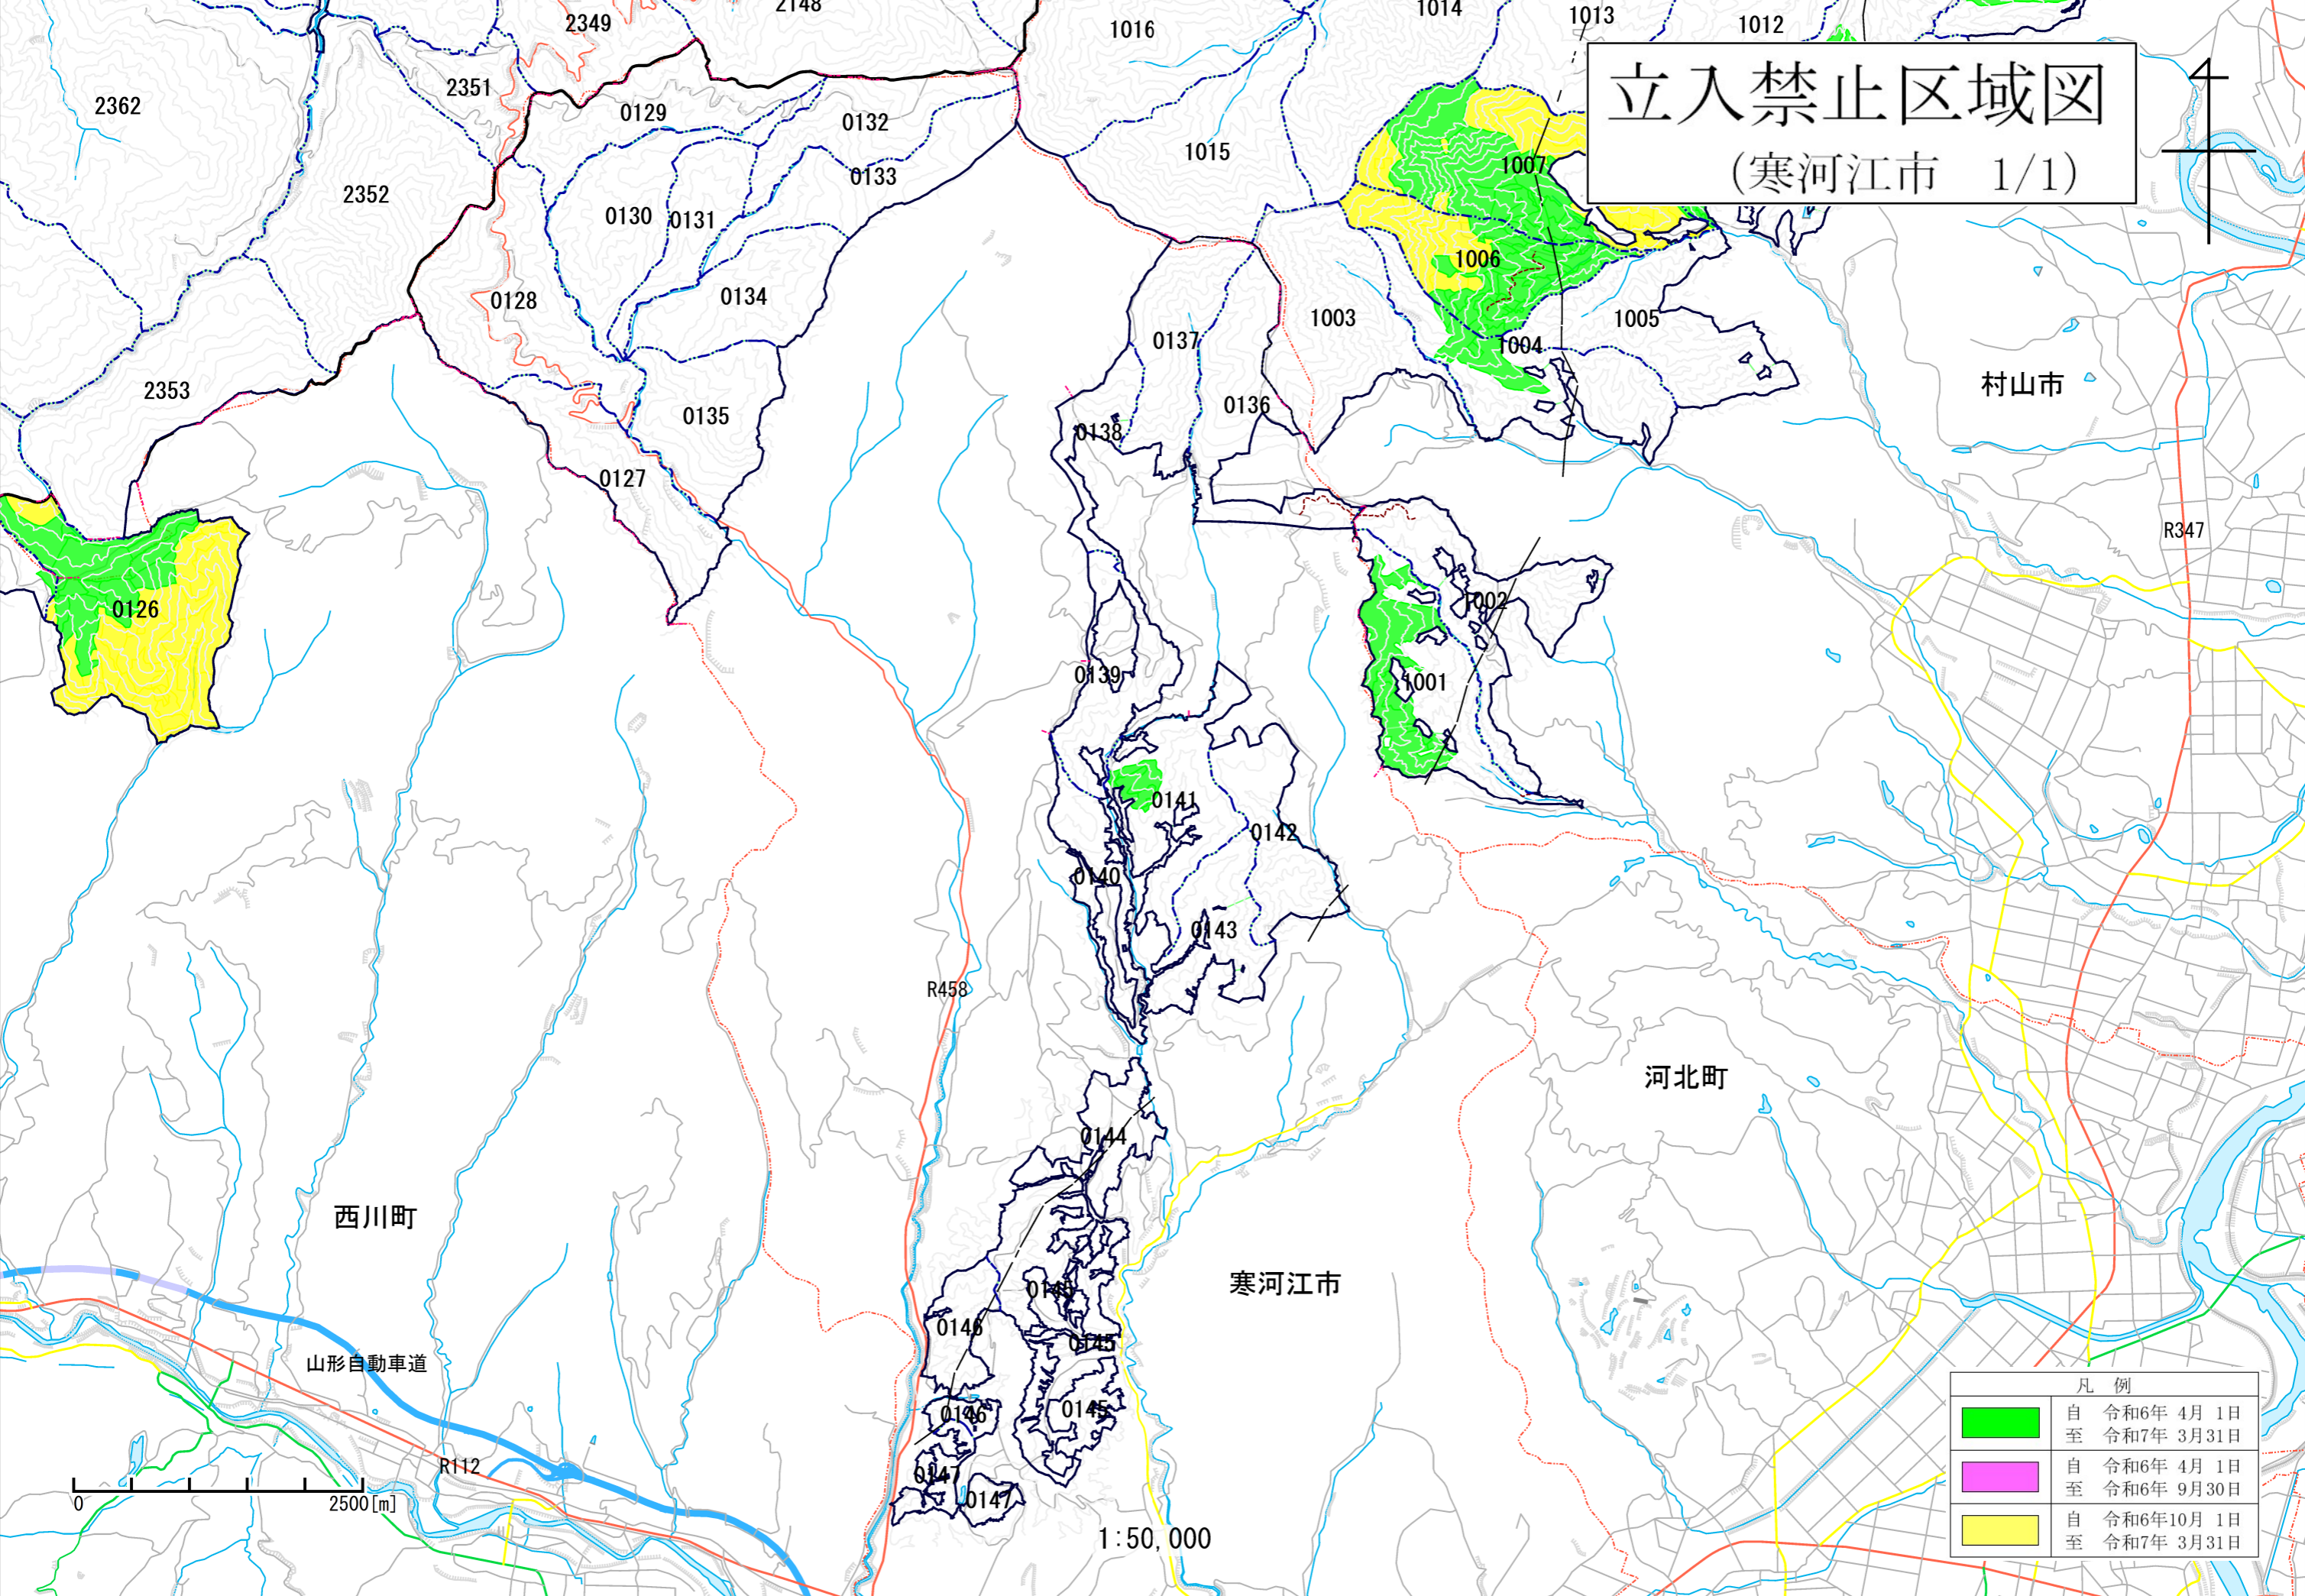

立入禁止区域図

(寒河江市 1/1)

凡例	
	自 令和6年 4月 1日 至 令和7年 3月31日
	自 令和6年 4月 1日 至 令和6年 9月30日
	自 令和6年10月 1日 至 令和7年 3月31日

1:50,000