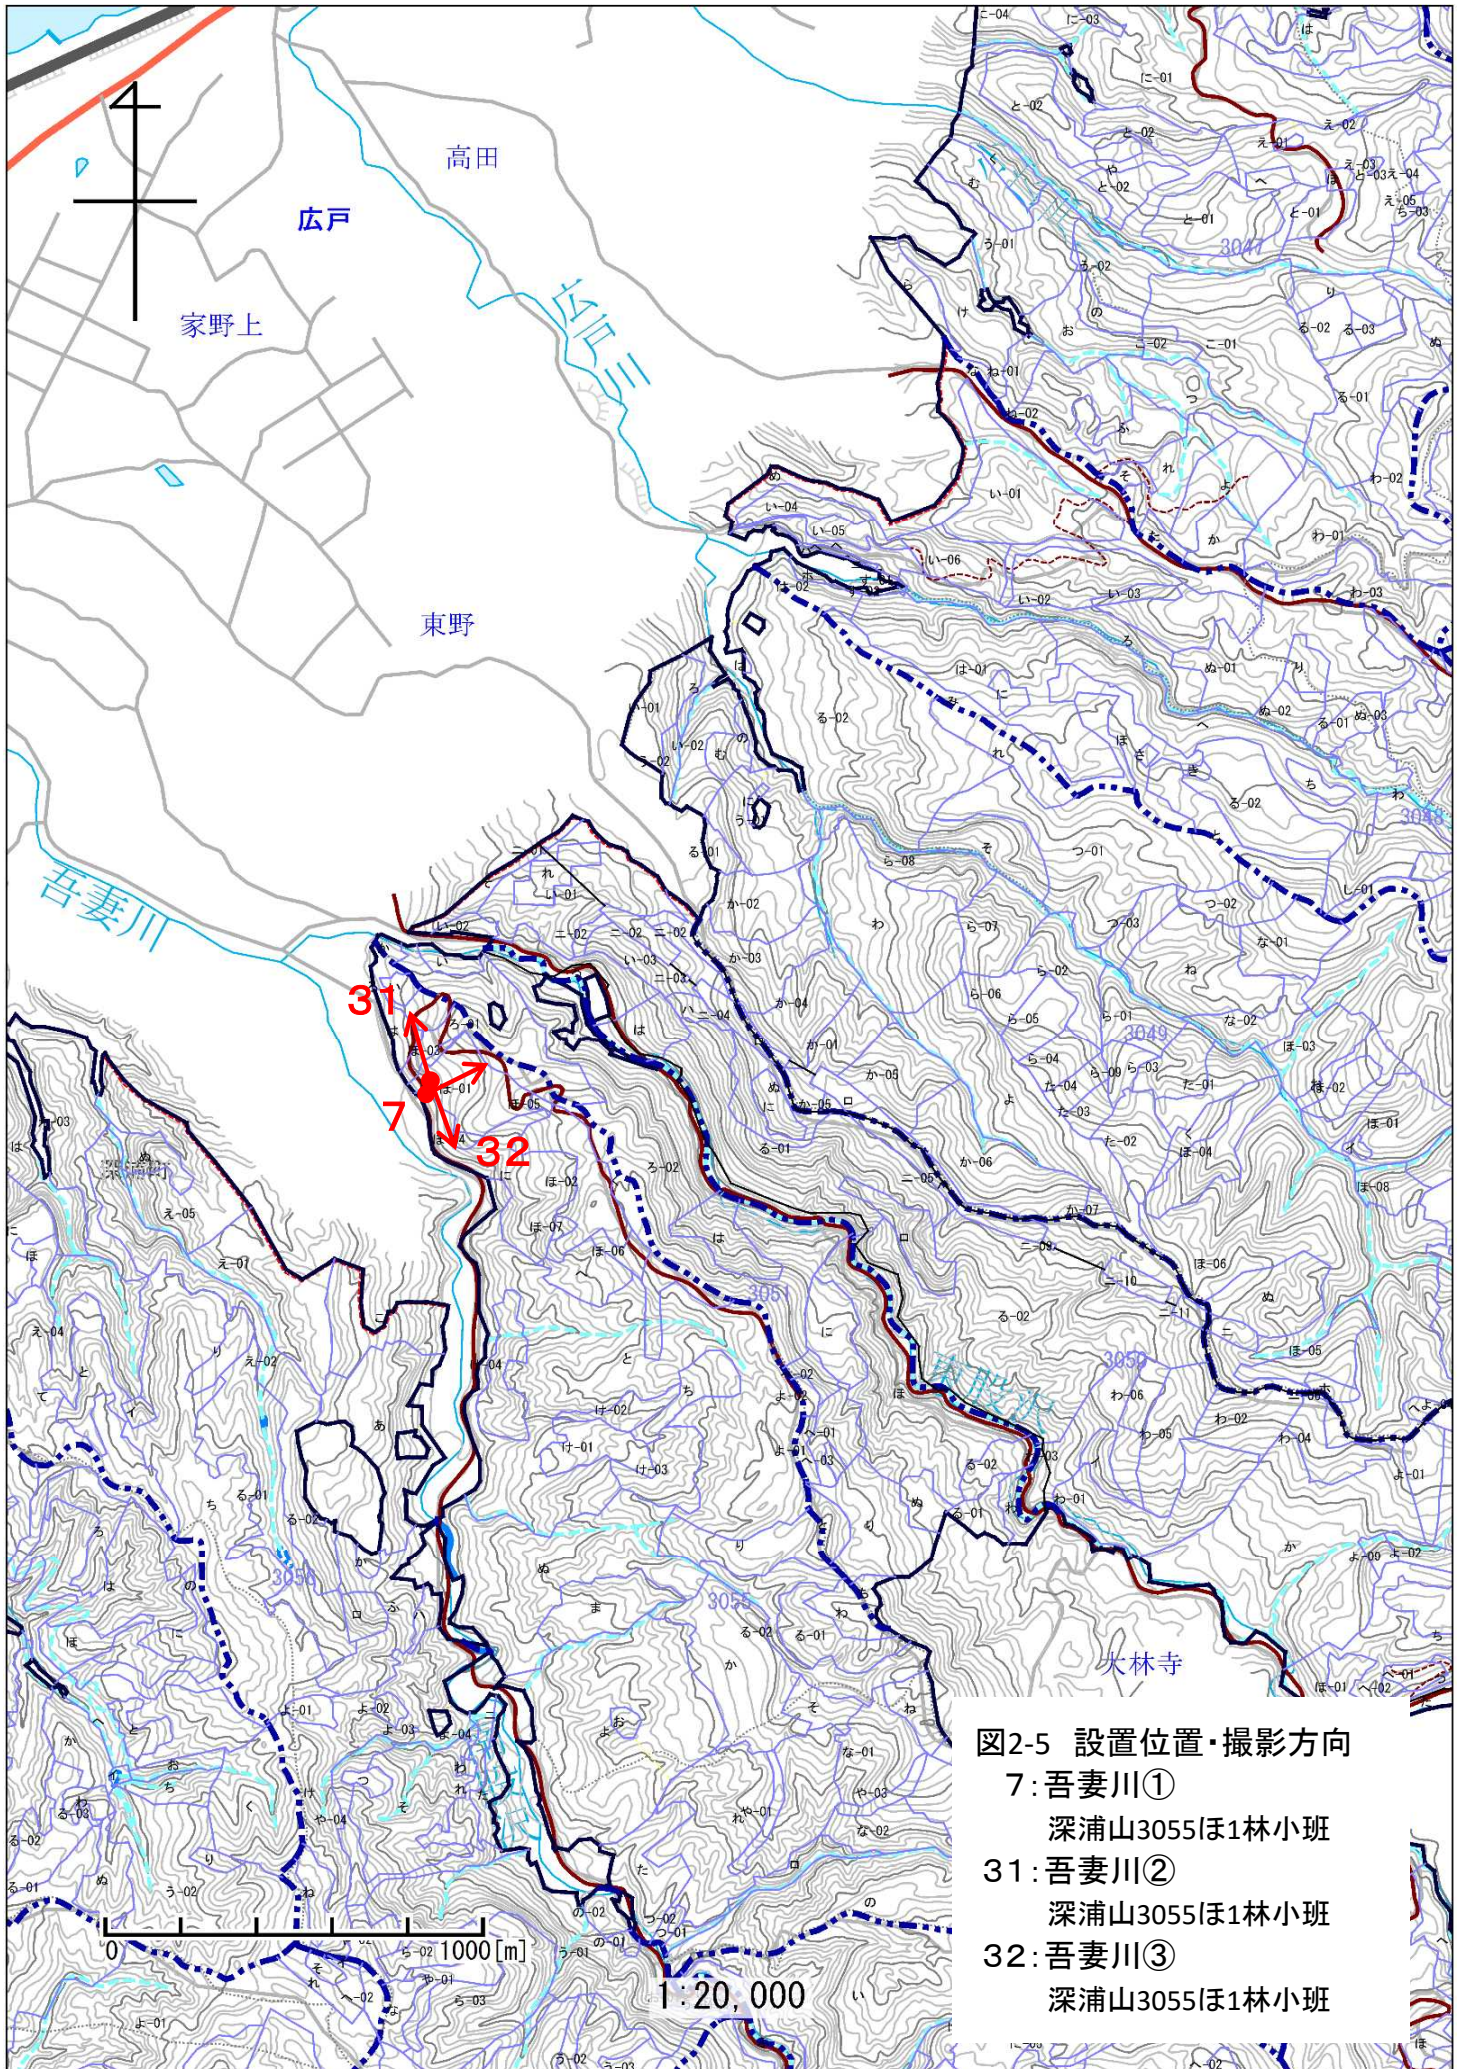

図2-4 設置位置・撮影方向
5:オサナメ沢
北追良瀬山3031も林小班
6:追良瀬川
北追良瀬山3033と林小班

図2-5 設置位置・撮影方向
7:吾妻川①
深浦山3055ほ1林小班
31:吾妻川②
深浦山3055ほ1林小班
32:吾妻川③
深浦山3055ほ1林小班

図2-6 設置位置・撮影方向
8:長慶平北
 広戸山3048で3林小班
9:長慶平西
 深浦山3050へ1林小班