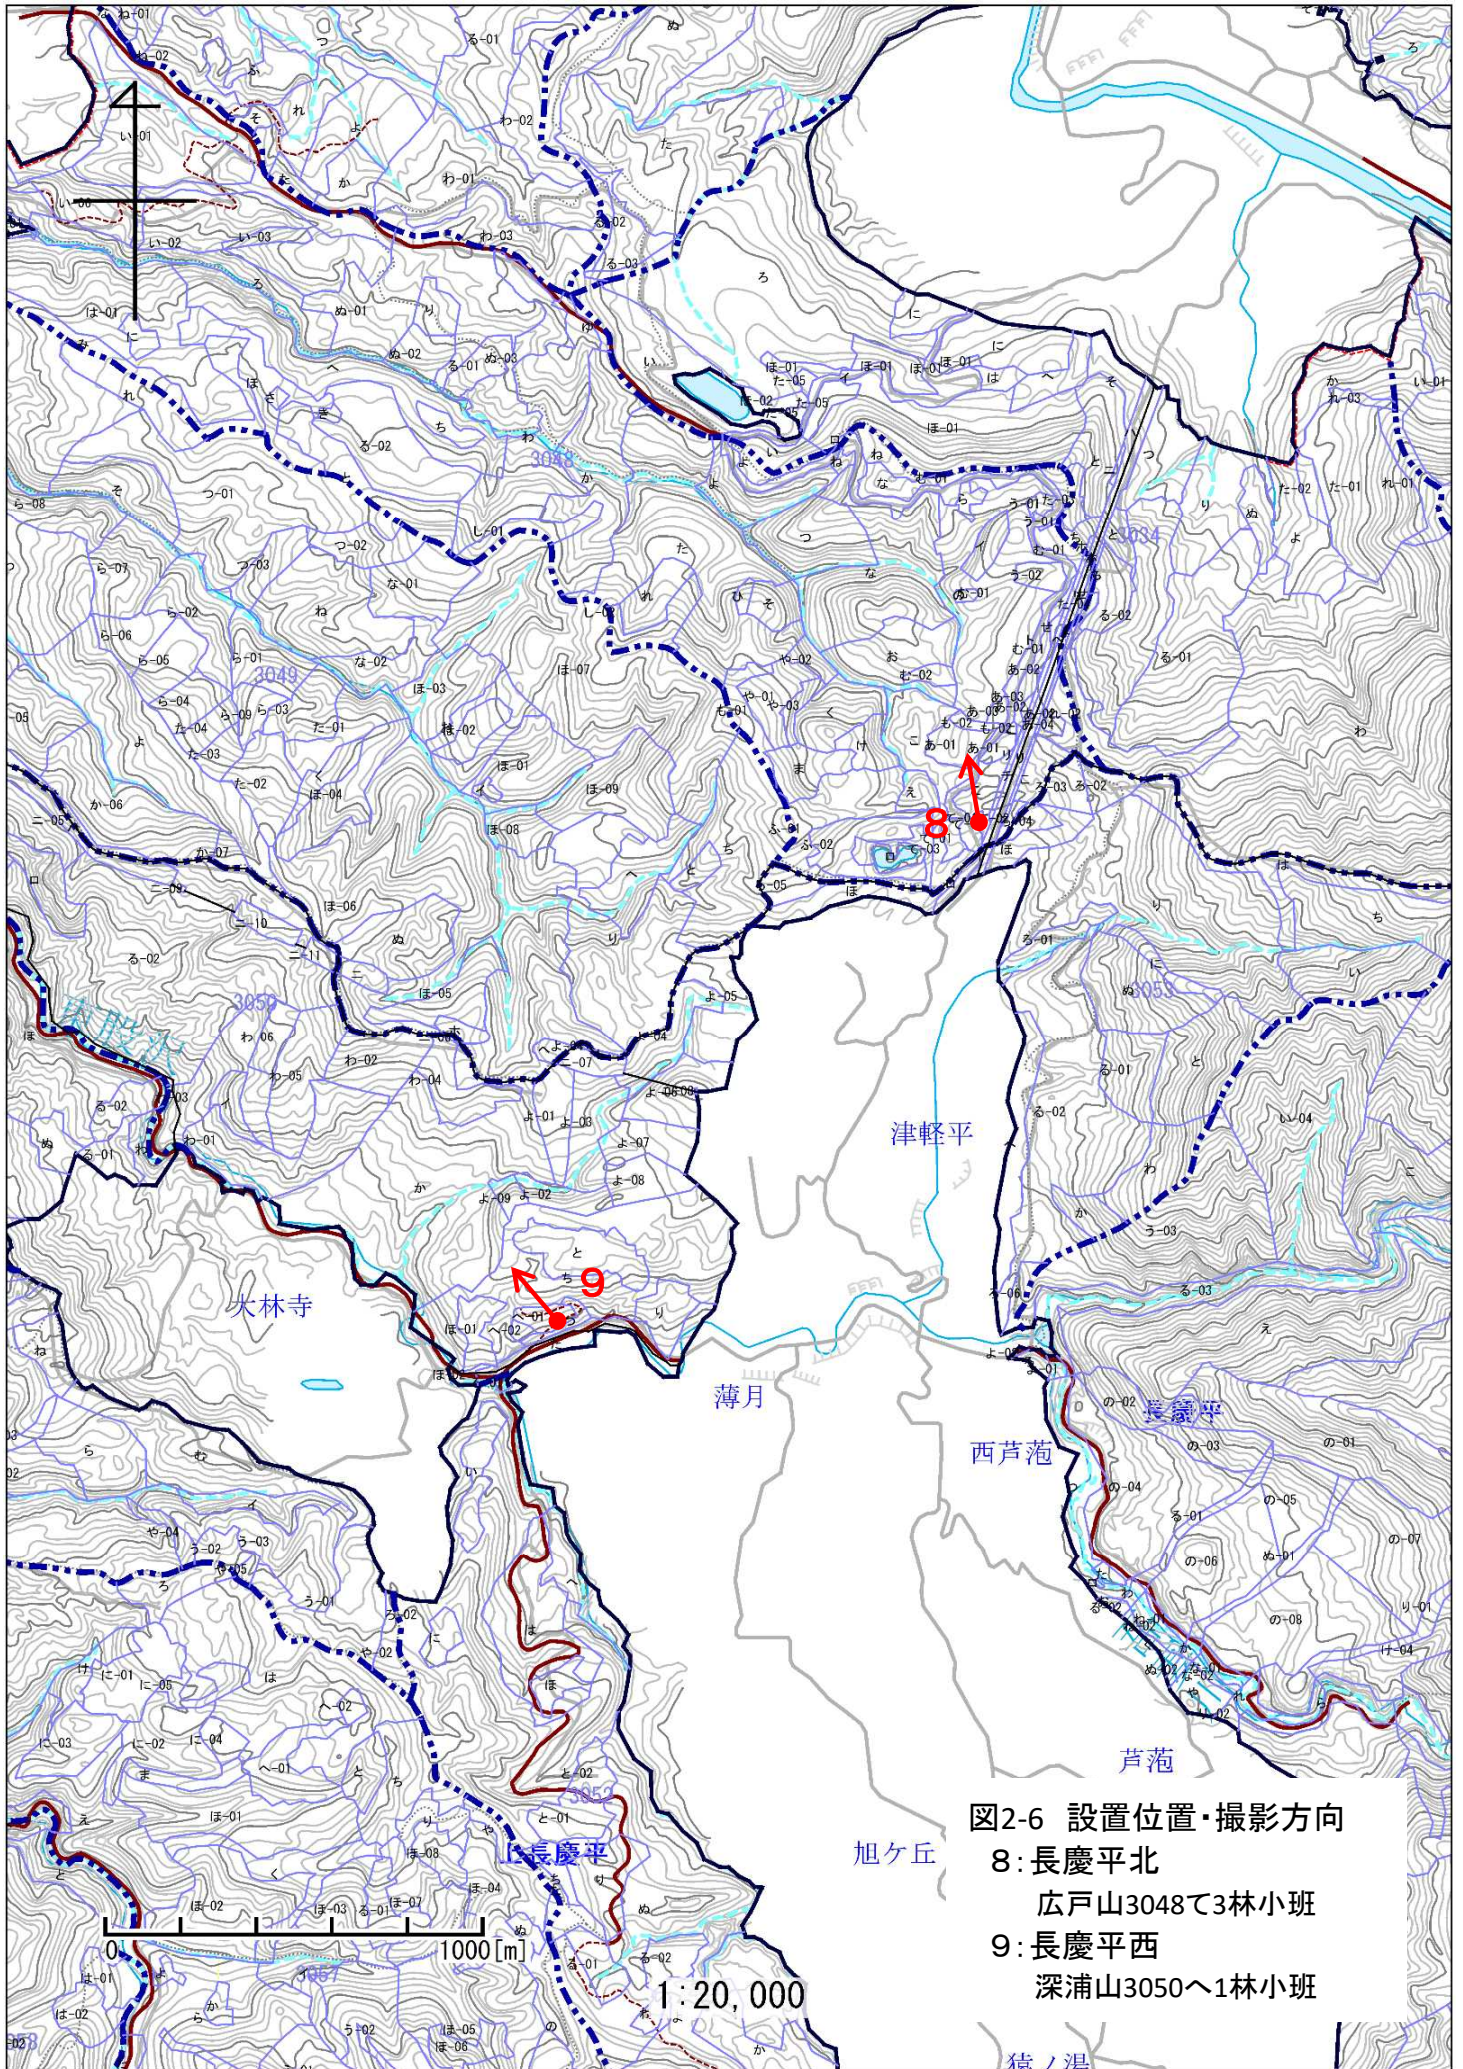

図2-4 設置位置・撮影方向
5:オサナメ沢
北追良瀬山3031も林小班
6:追良瀬川
北追良瀬山3033と林小班

図2-5 設置位置・撮影方向
7:吾妻川①
深浦山3055ほ1林小班
31:吾妻川②
深浦山3055ほ1林小班
32:吾妻川③
深浦山3055ほ1林小班

図2-6 設置位置・撮影方向
8:長慶平北
 広戸山3048で3林小班
9:長慶平西
 深浦山3050へ1林小班