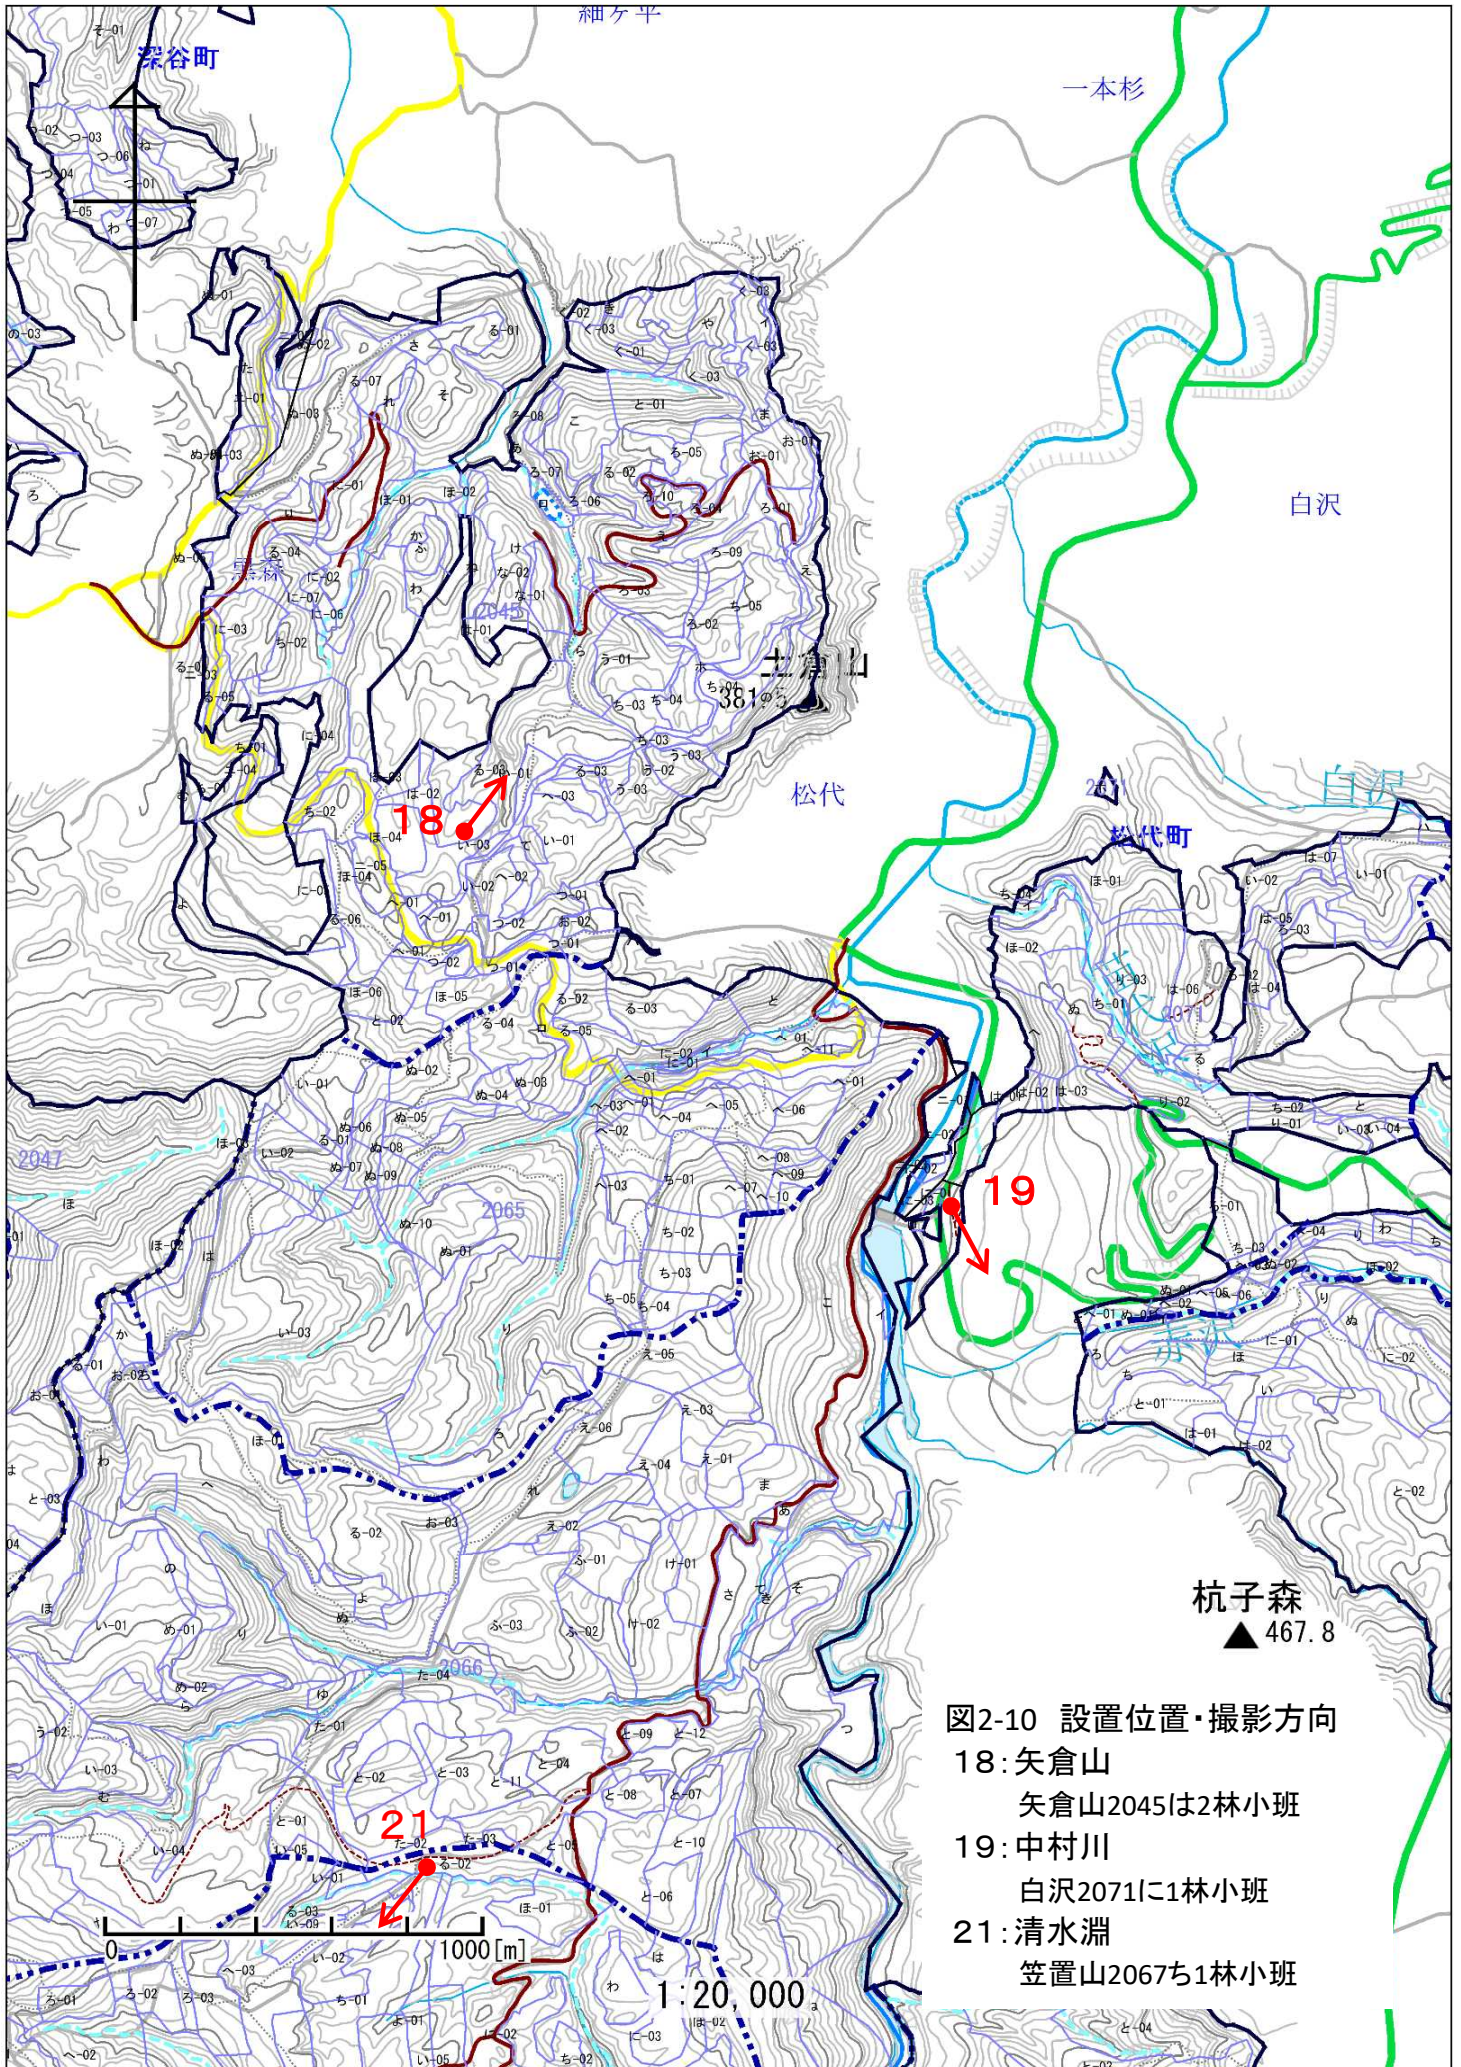

図2-9 設置位置・撮影方向
16:佐内沢下流
西赤石山2031に林小班
17:佐内沢上流
西赤石山2033ほ1林小班

図2-10 設置位置・撮影方向
18: 矢倉山
矢倉山2045は2林小班
19: 中村川
白沢2071に1林小班
21: 清水淵
笠置山2067ち1林小班