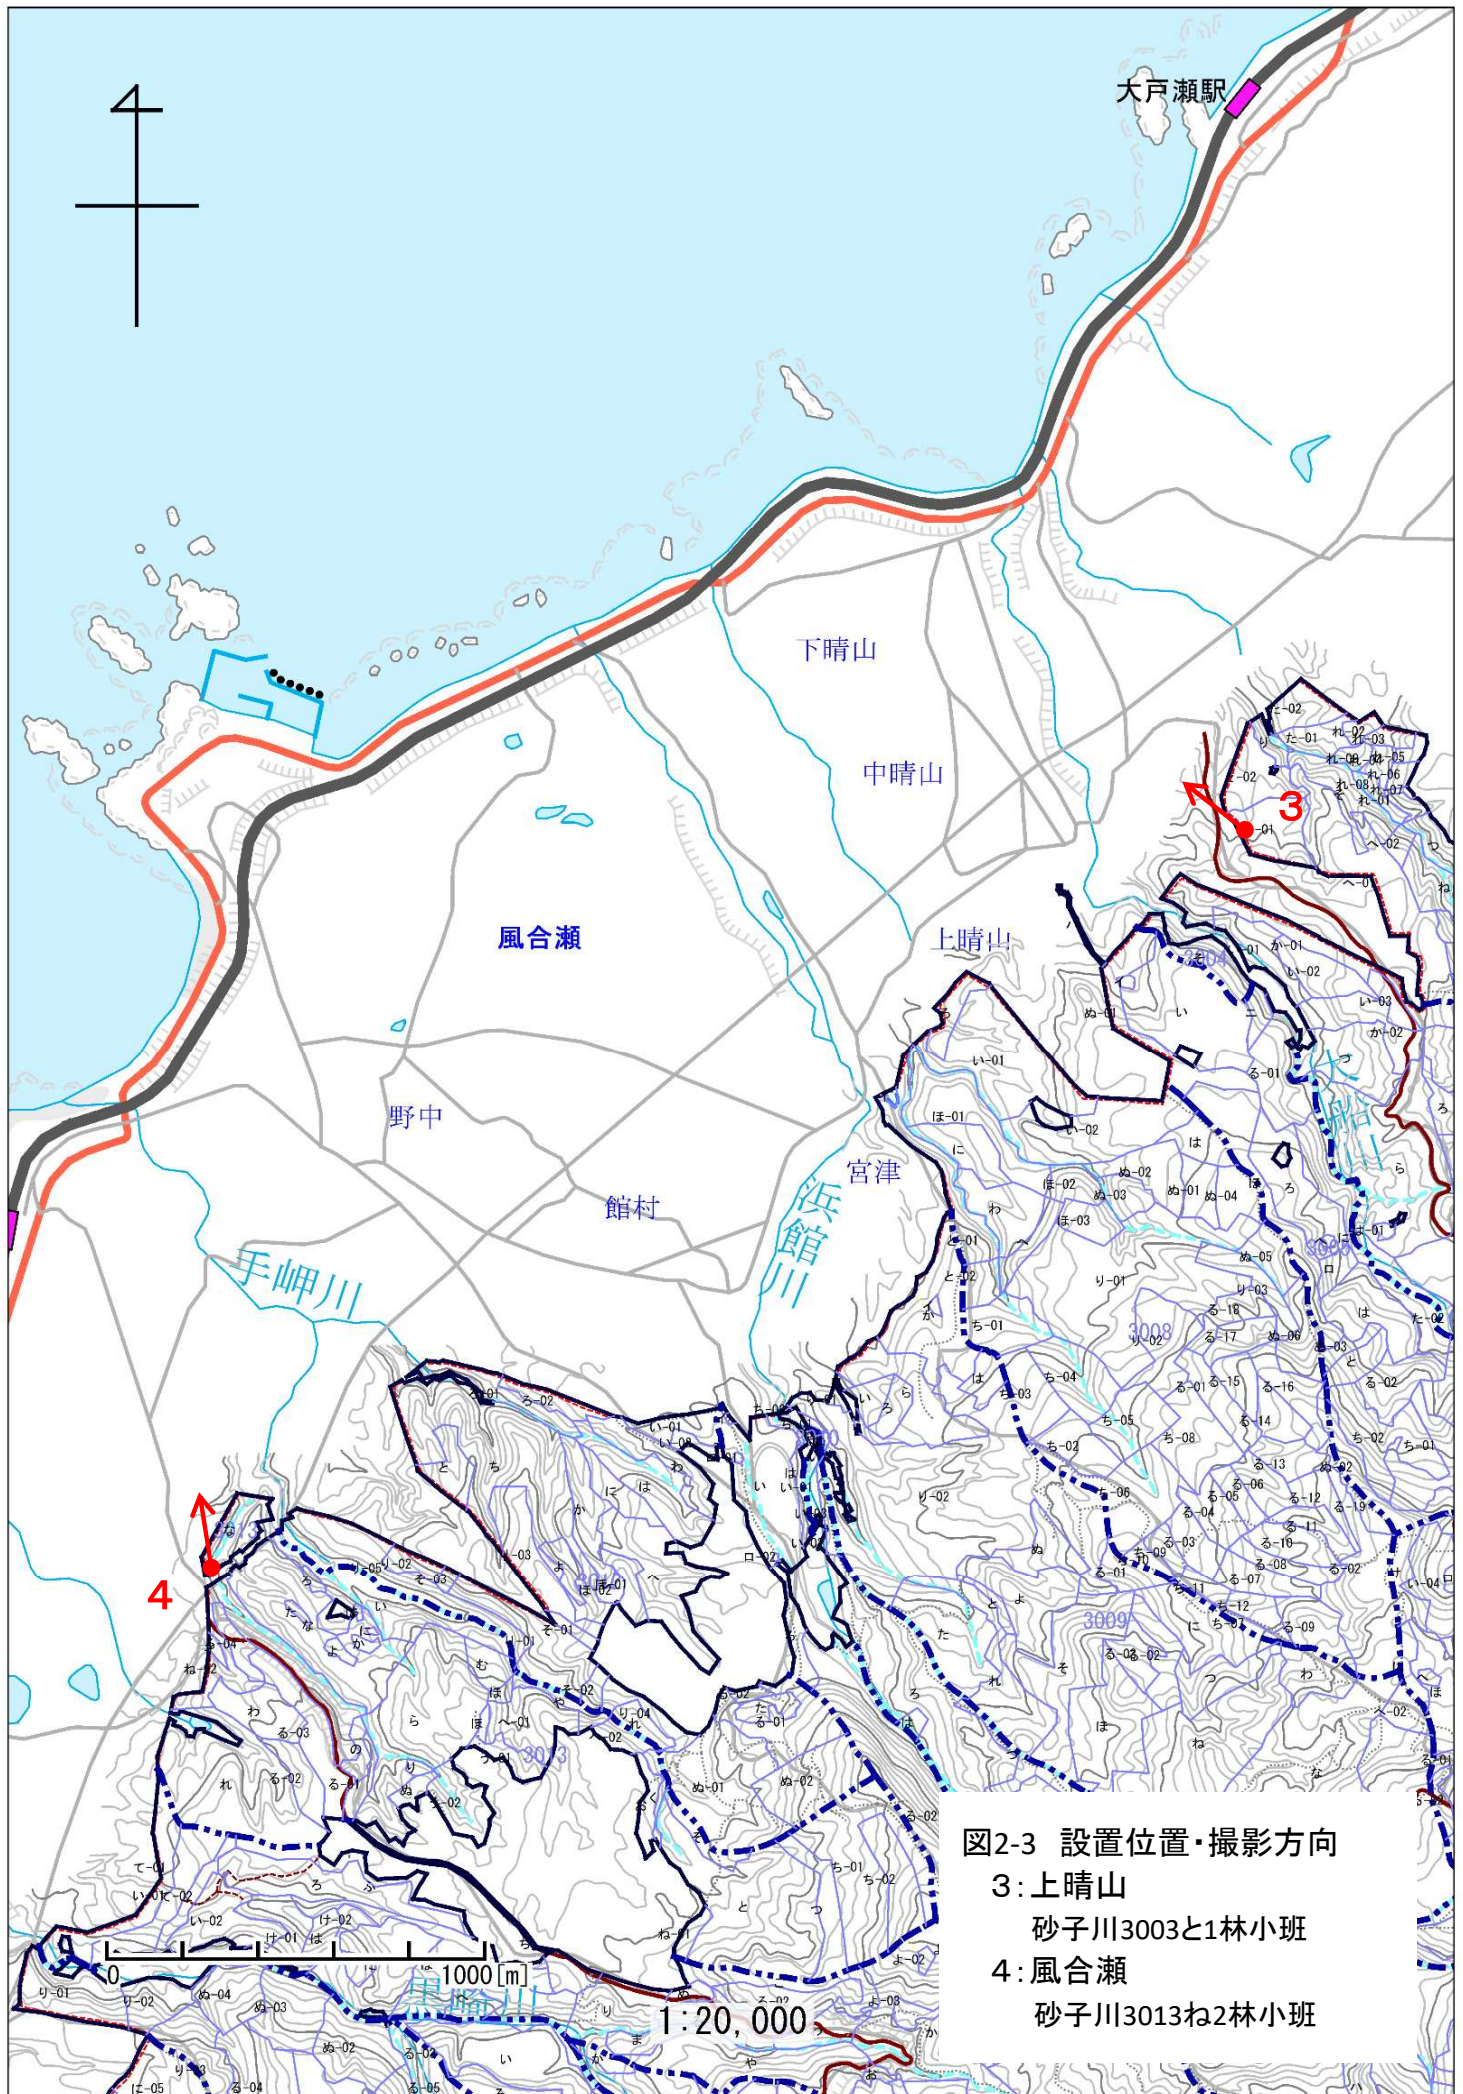

図2-1 設置位置・撮影方向
1:大童子川
築棒沢山2020へ5林小班

図2-2 設置位置・撮影方向
2:小童子川
小童子山2003う林小班

図2-3 設置位置・撮影方向
3: 上晴山
砂子川3003と1林小班
4: 風合瀬
砂子川3013ね2林小班