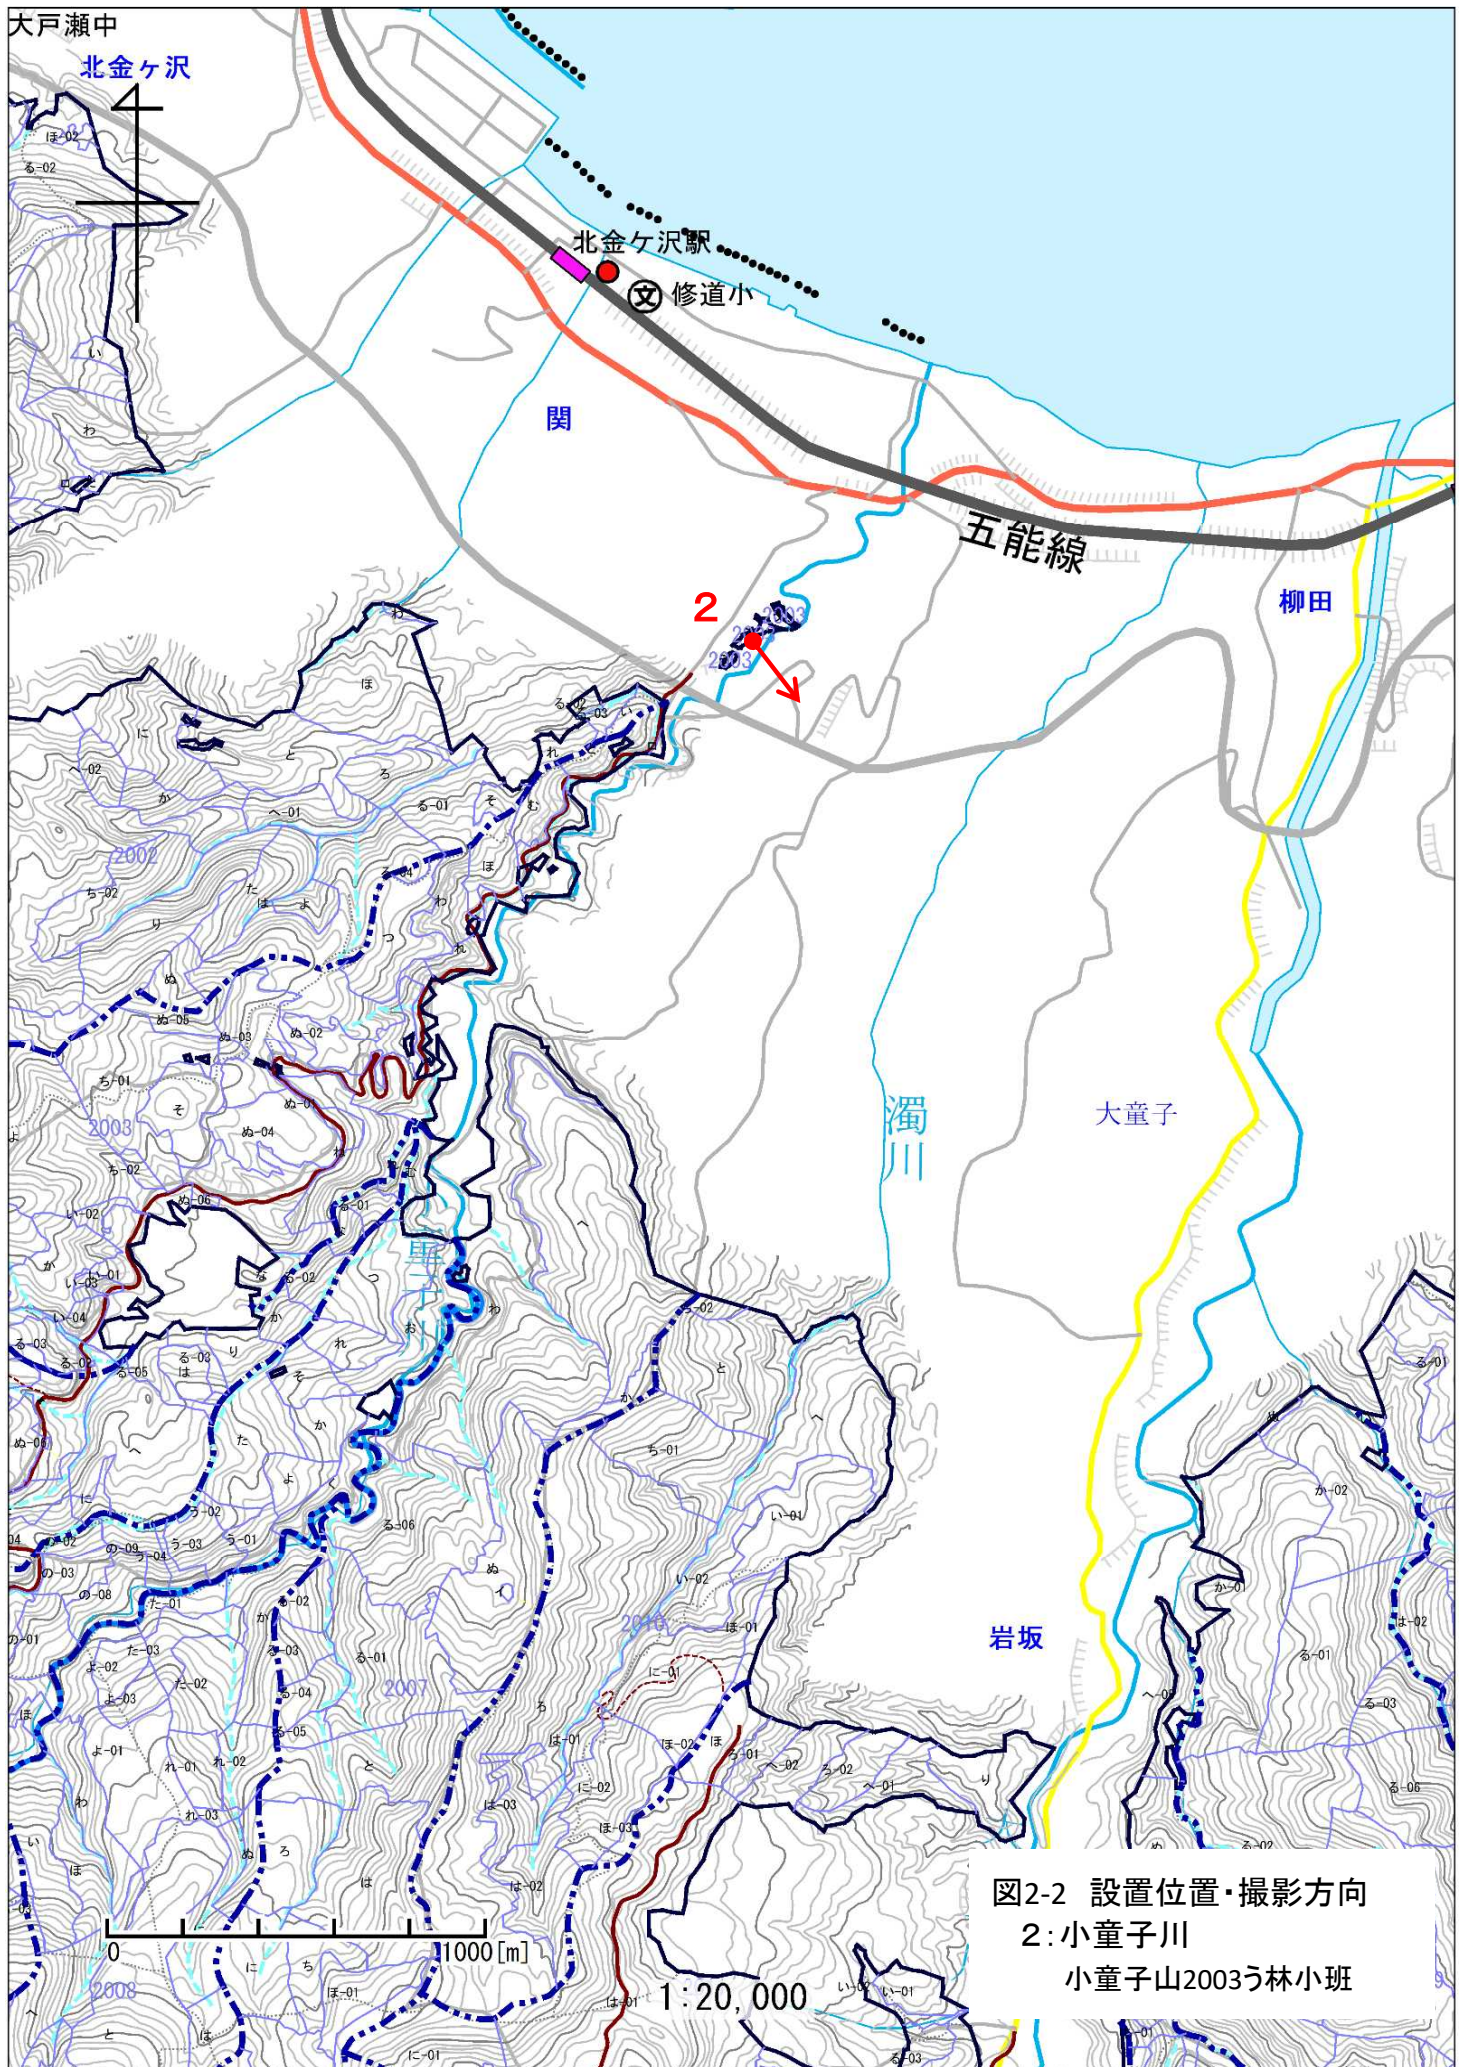

図2-1 設置位置・撮影方向
1:大童子川
築棒沢山2020へ5林小班

図2-2 設置位置・撮影方向
2:小童子川
小童子山2003う林小班

図2-3 設置位置・撮影方向
3: 上晴山
砂子川3003と1林小班
4: 風合瀬
砂子川3013ね2林小班