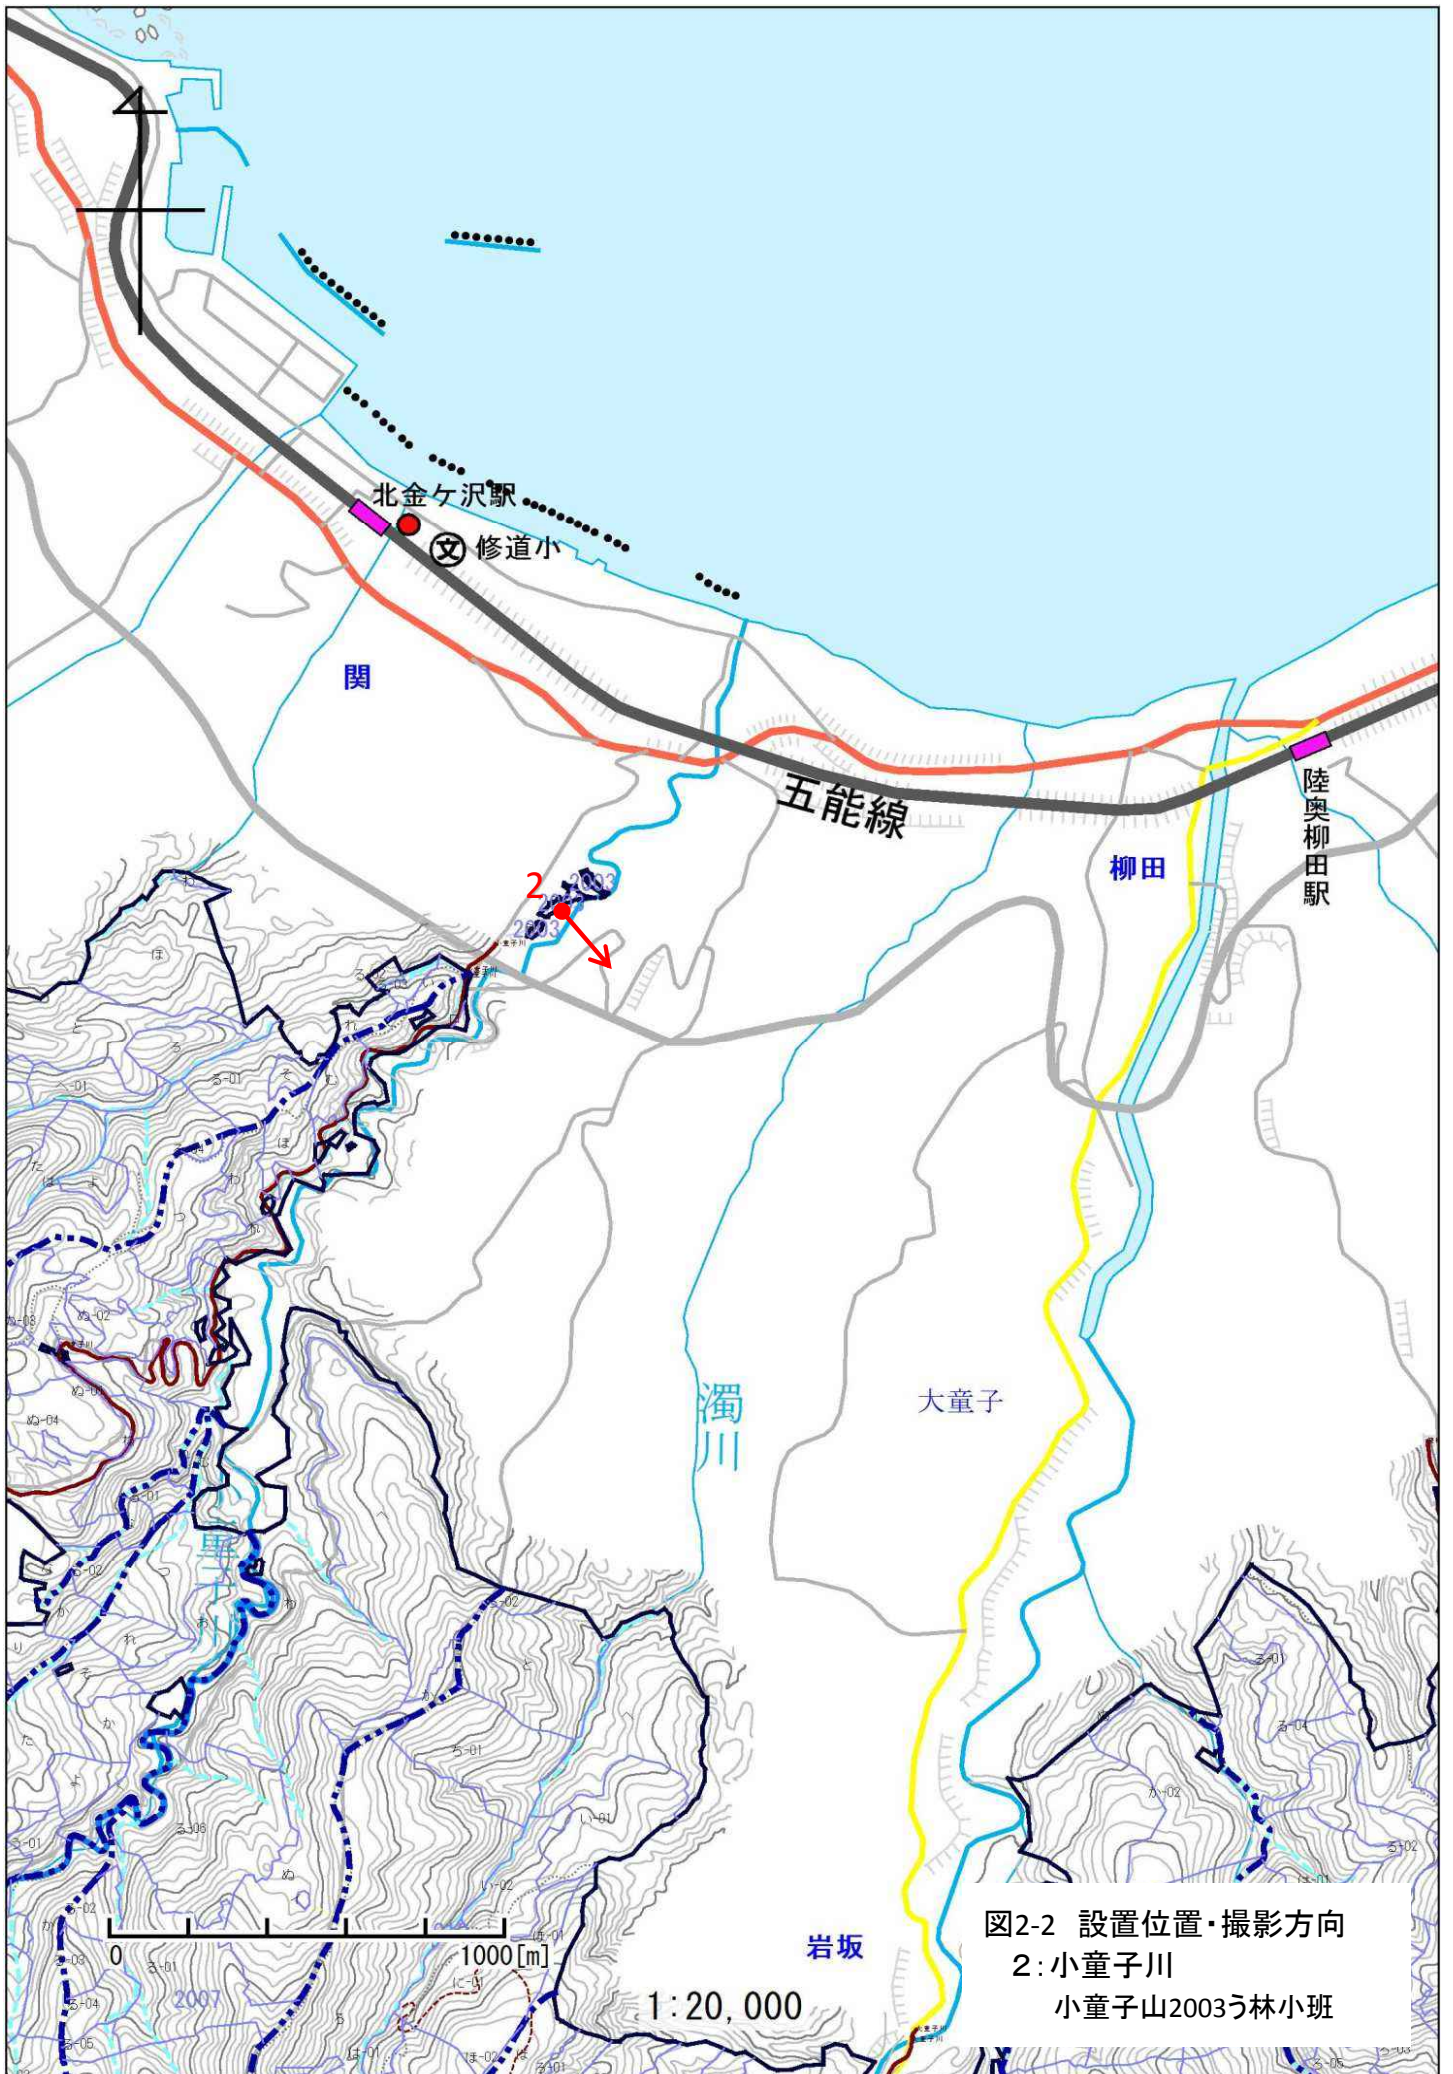

図2-1 設置位置・撮影方向
1:大童子川
築棒沢山2020〜5林小班

図2-2 設置位置・撮影方向
2:小童子川
小童子山2003う林小班

図2-3 設置位置・撮影方向

- 3: 上晴山
砂子川3003と1林小班
- 4: 風合瀬
砂子川3013ね2林小班