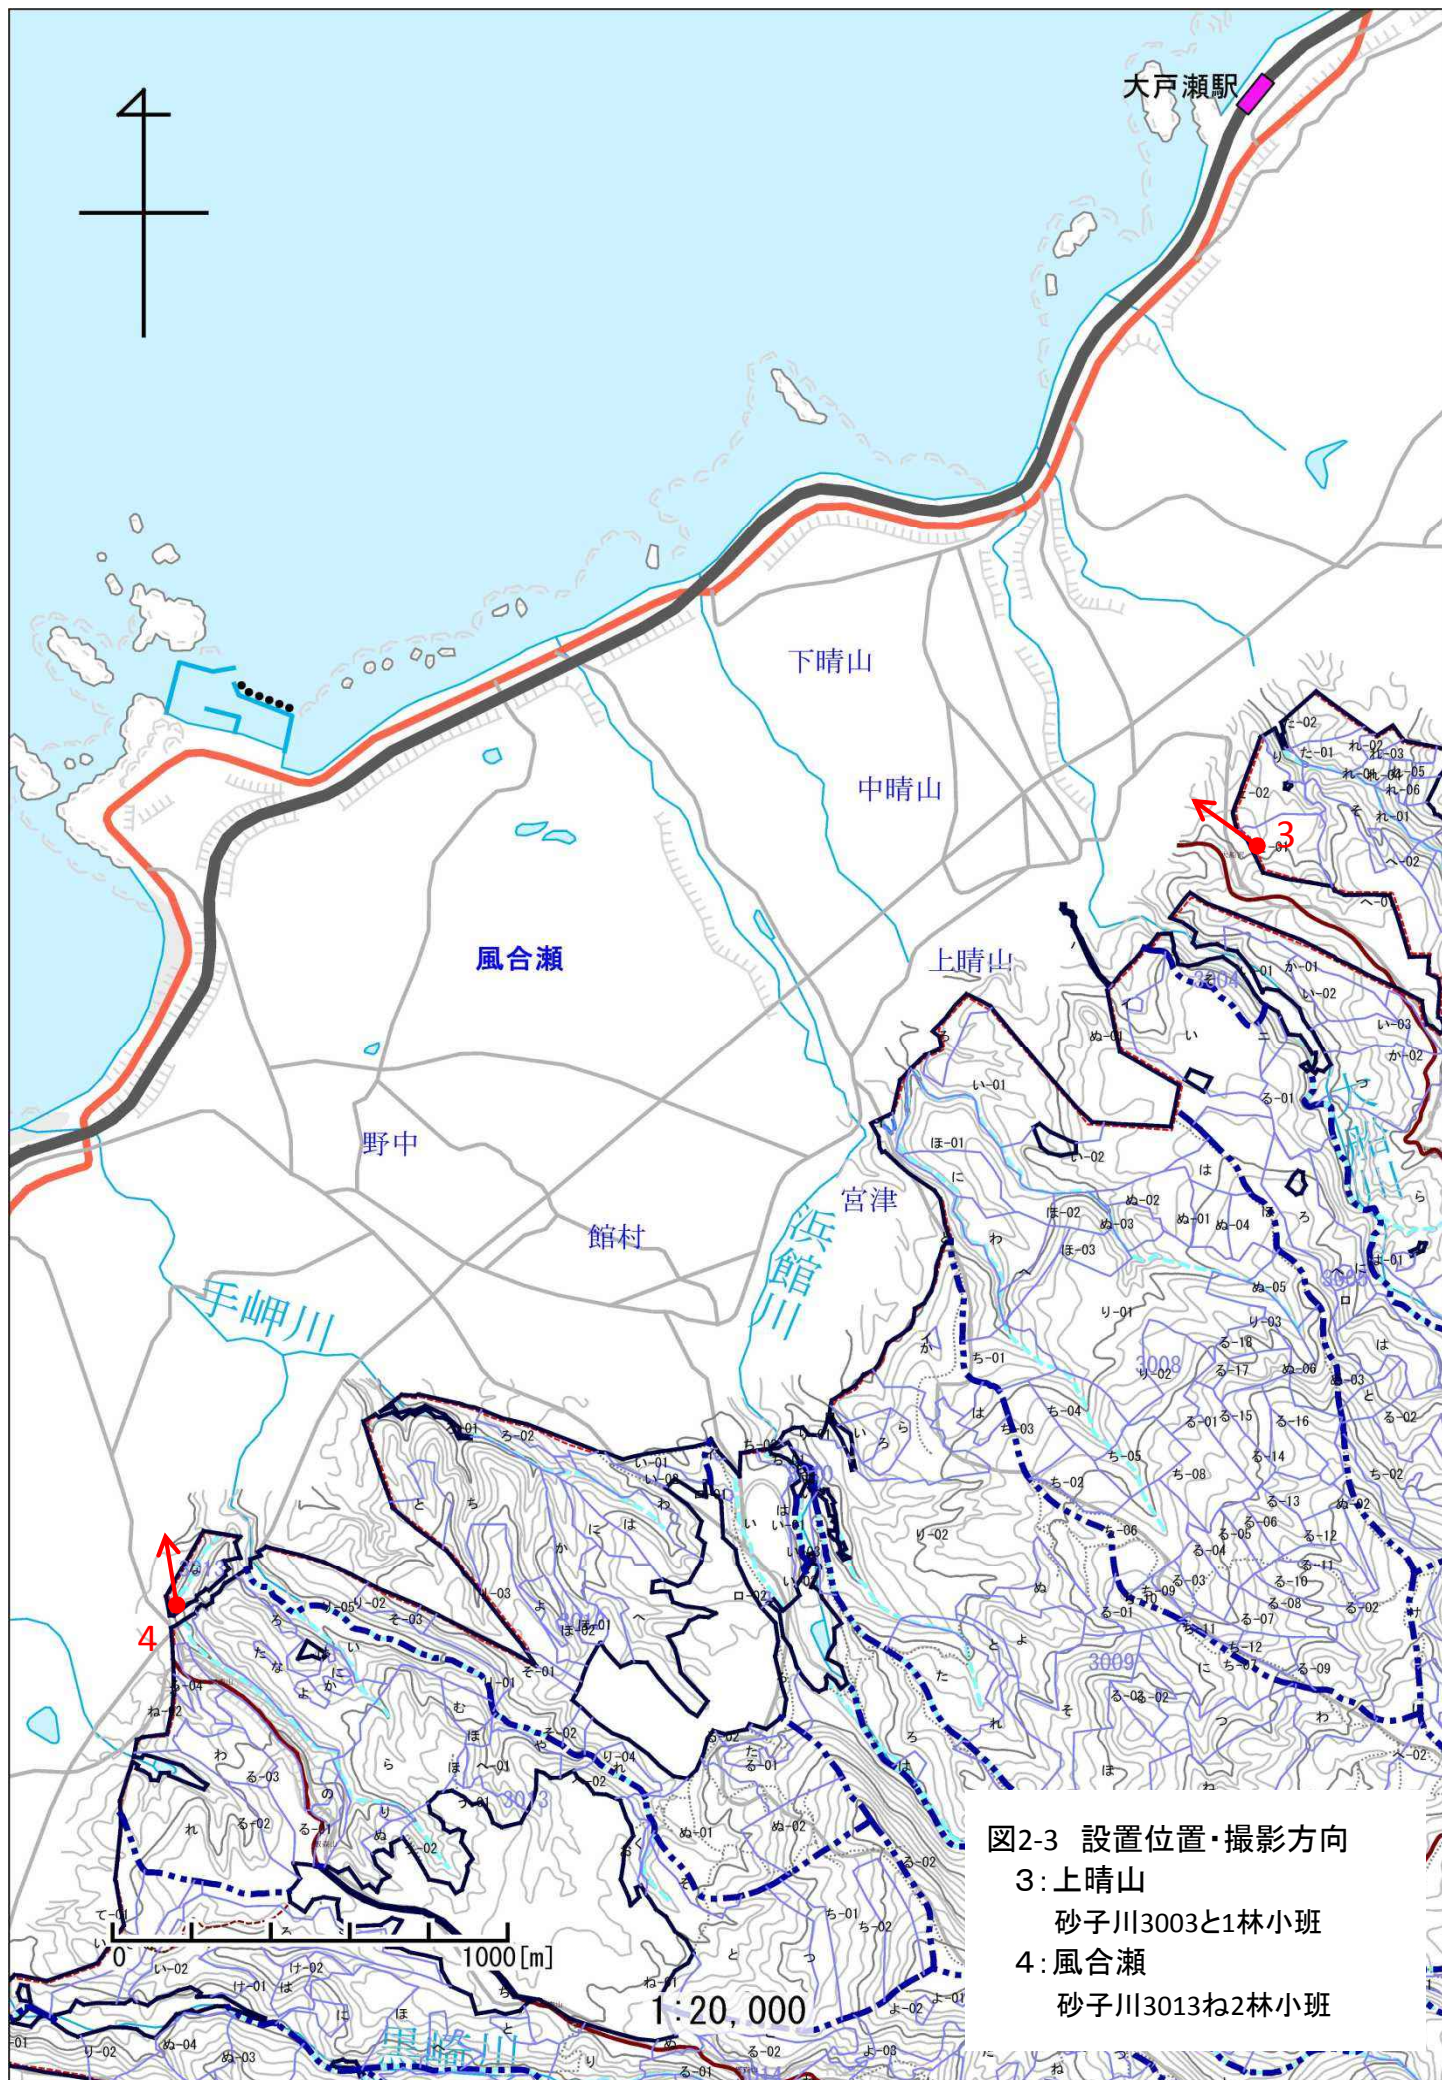

図2-1 設置位置・撮影方向
1:大童子川
築棒沢山2020〜5林小班

図2-2 設置位置・撮影方向
2:小童子川
小童子山2003う林小班

図2-3 設置位置・撮影方向

- 3: 上晴山
砂子川3003と1林小班
- 4: 風合瀬
砂子川3013ね2林小班