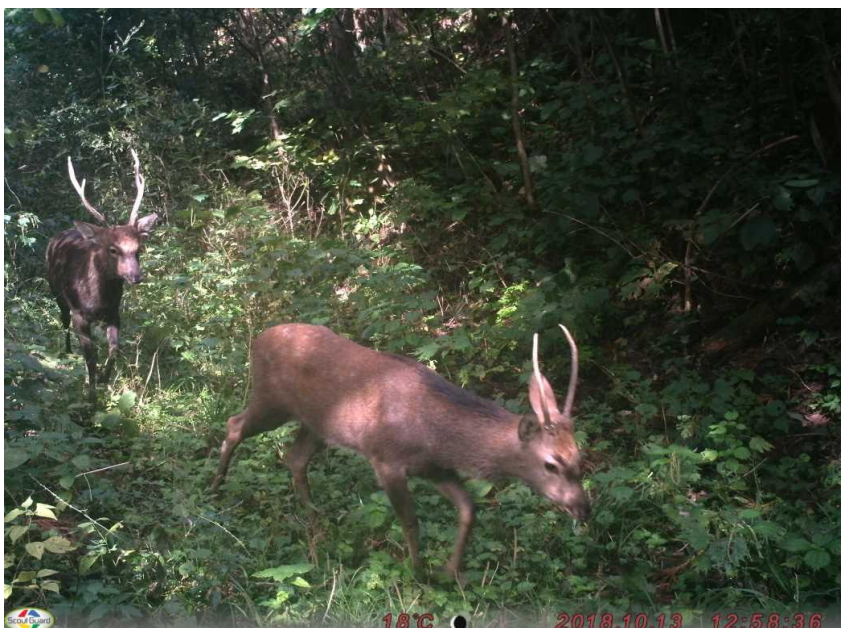

調査地13
津梅川上流

種名
ニホンジカ♂

撮影日時
平成30年9月29日
18時26分

調査地19
中村川

種名
ニホンジカ♂

撮影日時
平成30年10月3日
17時47分

調査地6
追良瀬川

種名
ニホンジカ♂(2頭)

撮影日時
平成30年10月13日
12時58分

調査地30
アジラ沢

種名
ニホンジカ♂

撮影日時
平成30年10月17日
7時46分

調査地10
長慶平南

種名
ニホンジカ♂

撮影日時
平成30年11月1日
16時47分

調査地7
吾妻川①

撮影日時及び設置箇所から、調査地7と同一個体の可能性が高い。

撮影日時
平成30年11月30日
23時34分