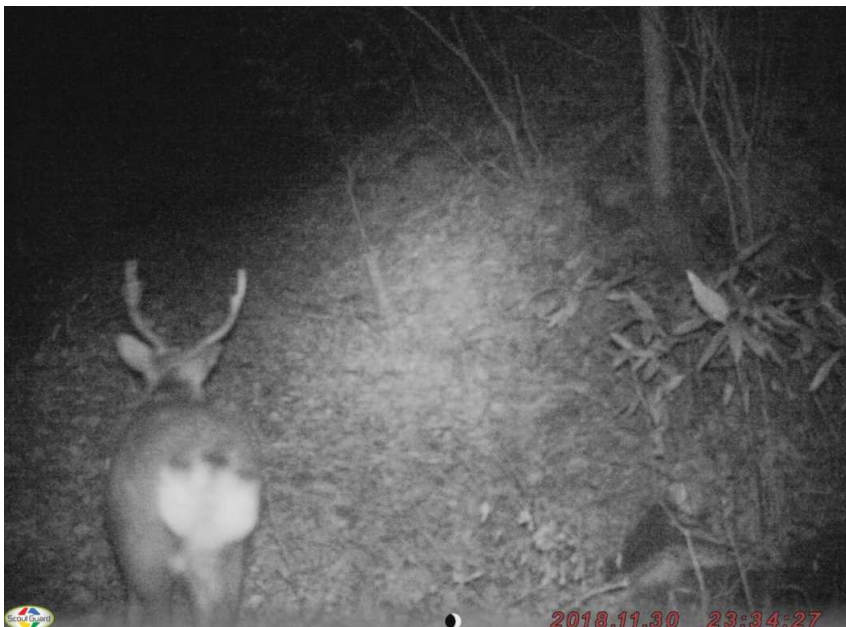

調査地7
吾妻川①

種名
ニホンジカ♂

撮影日時
平成30年11月30日
23時34分