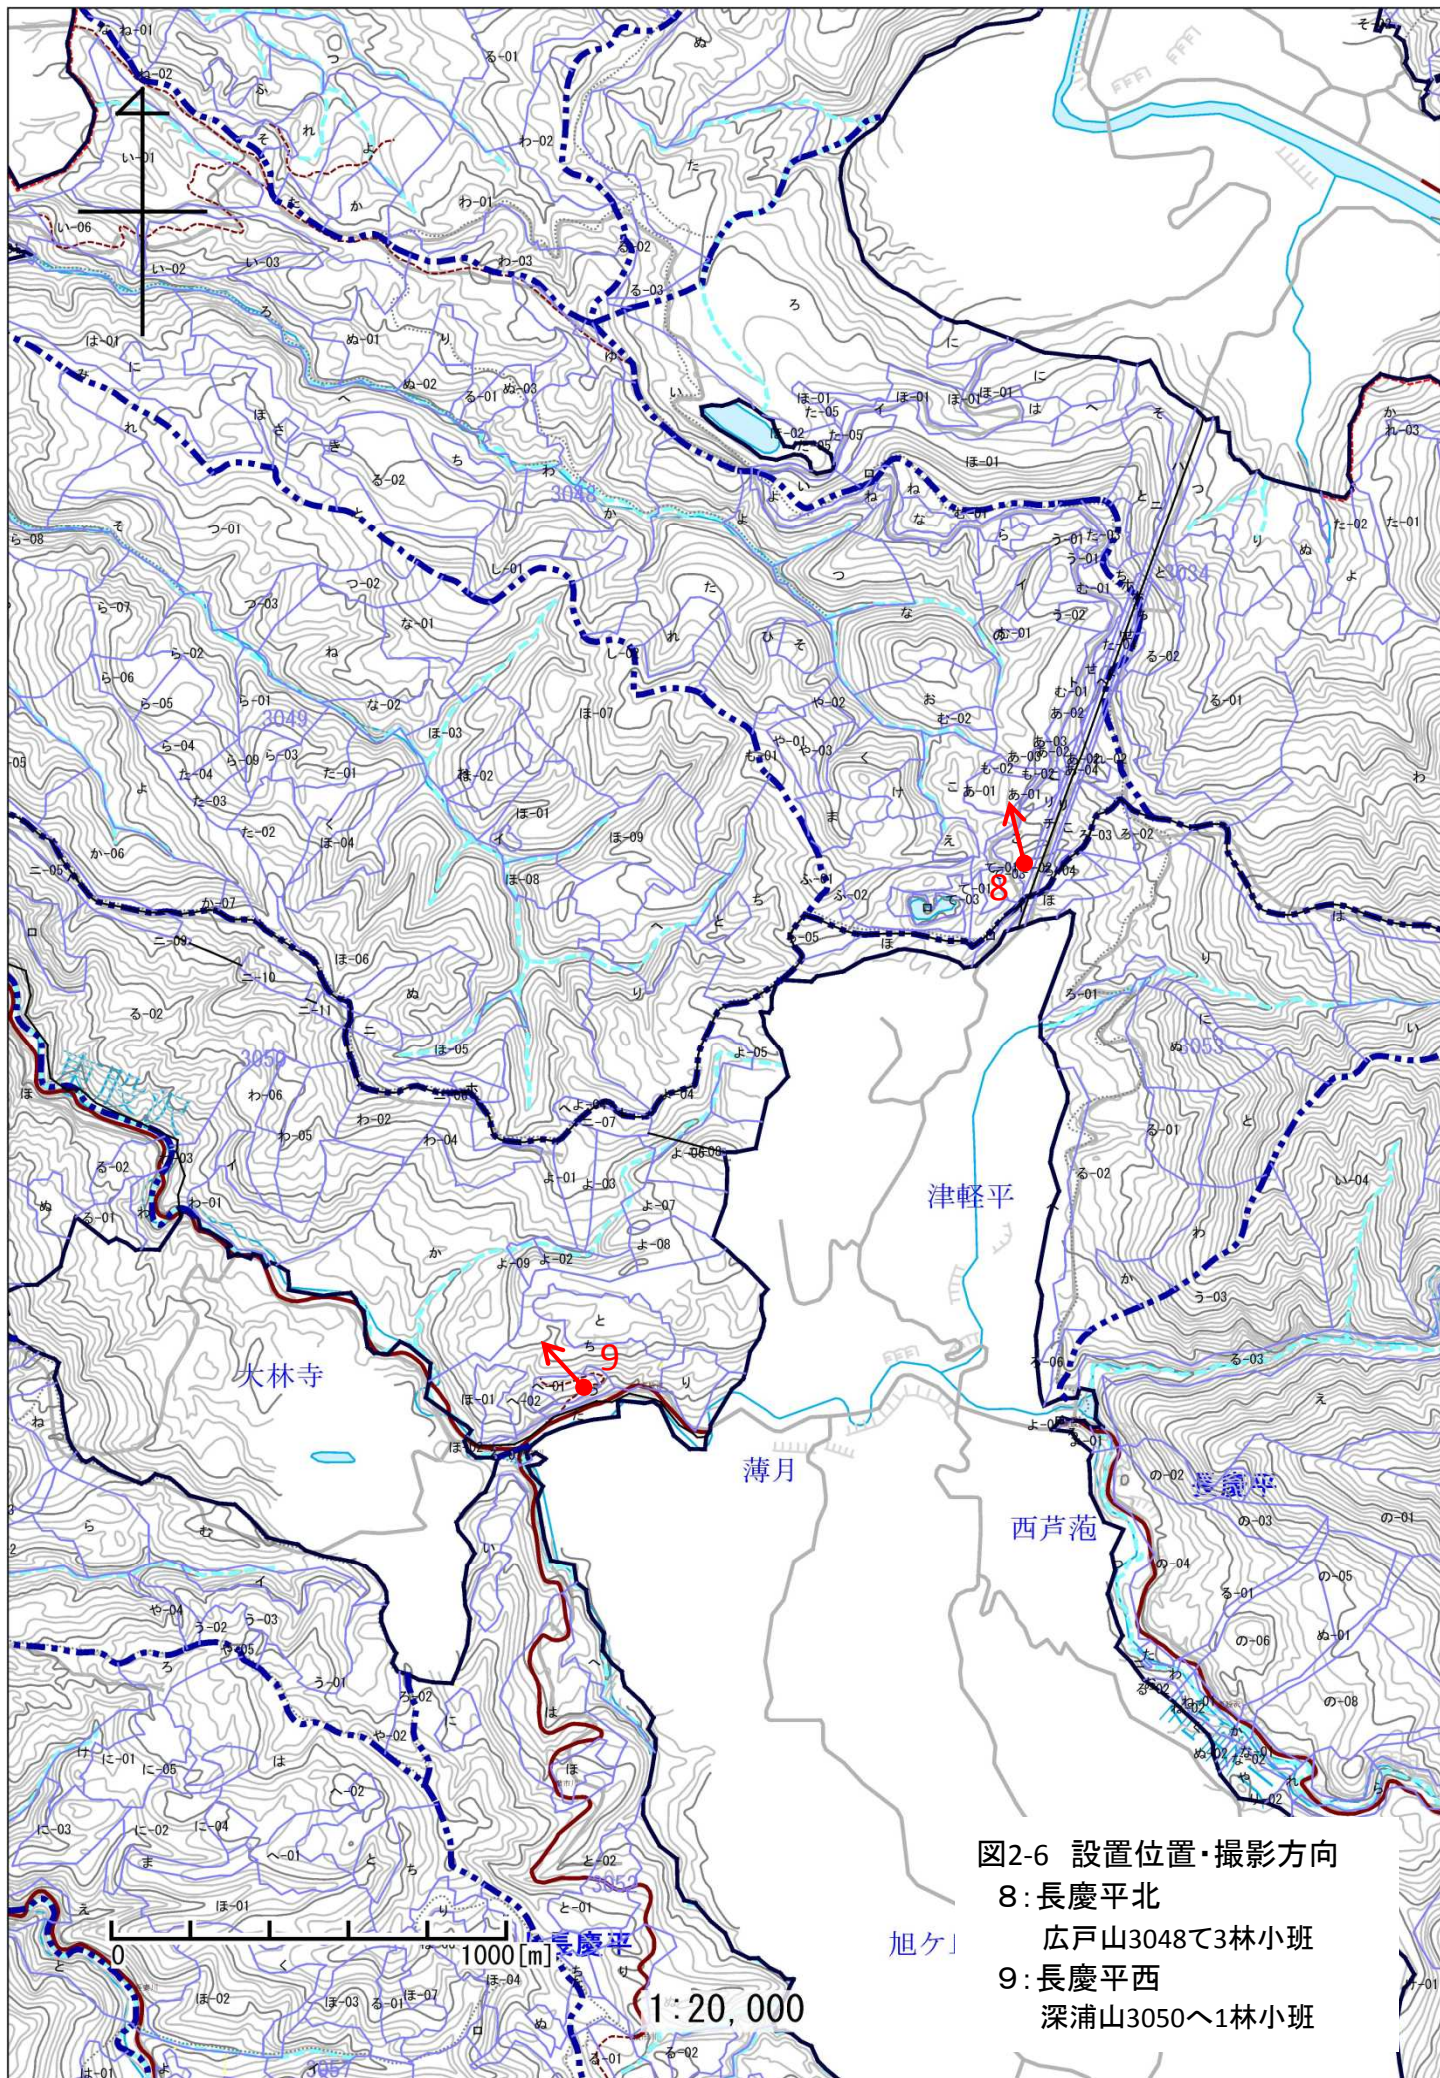

図2-4 設置位置・撮影方向
5: オサナメ沢
北追良瀬山3031も林小班
6: 追良瀬川
北追良瀬山3033と林小班

図2-6 設置位置・撮影方向
8:長慶平北
旭ヶ]
広戸山3048で3林小班
9:長慶平西
深浦山3050へ1林小班