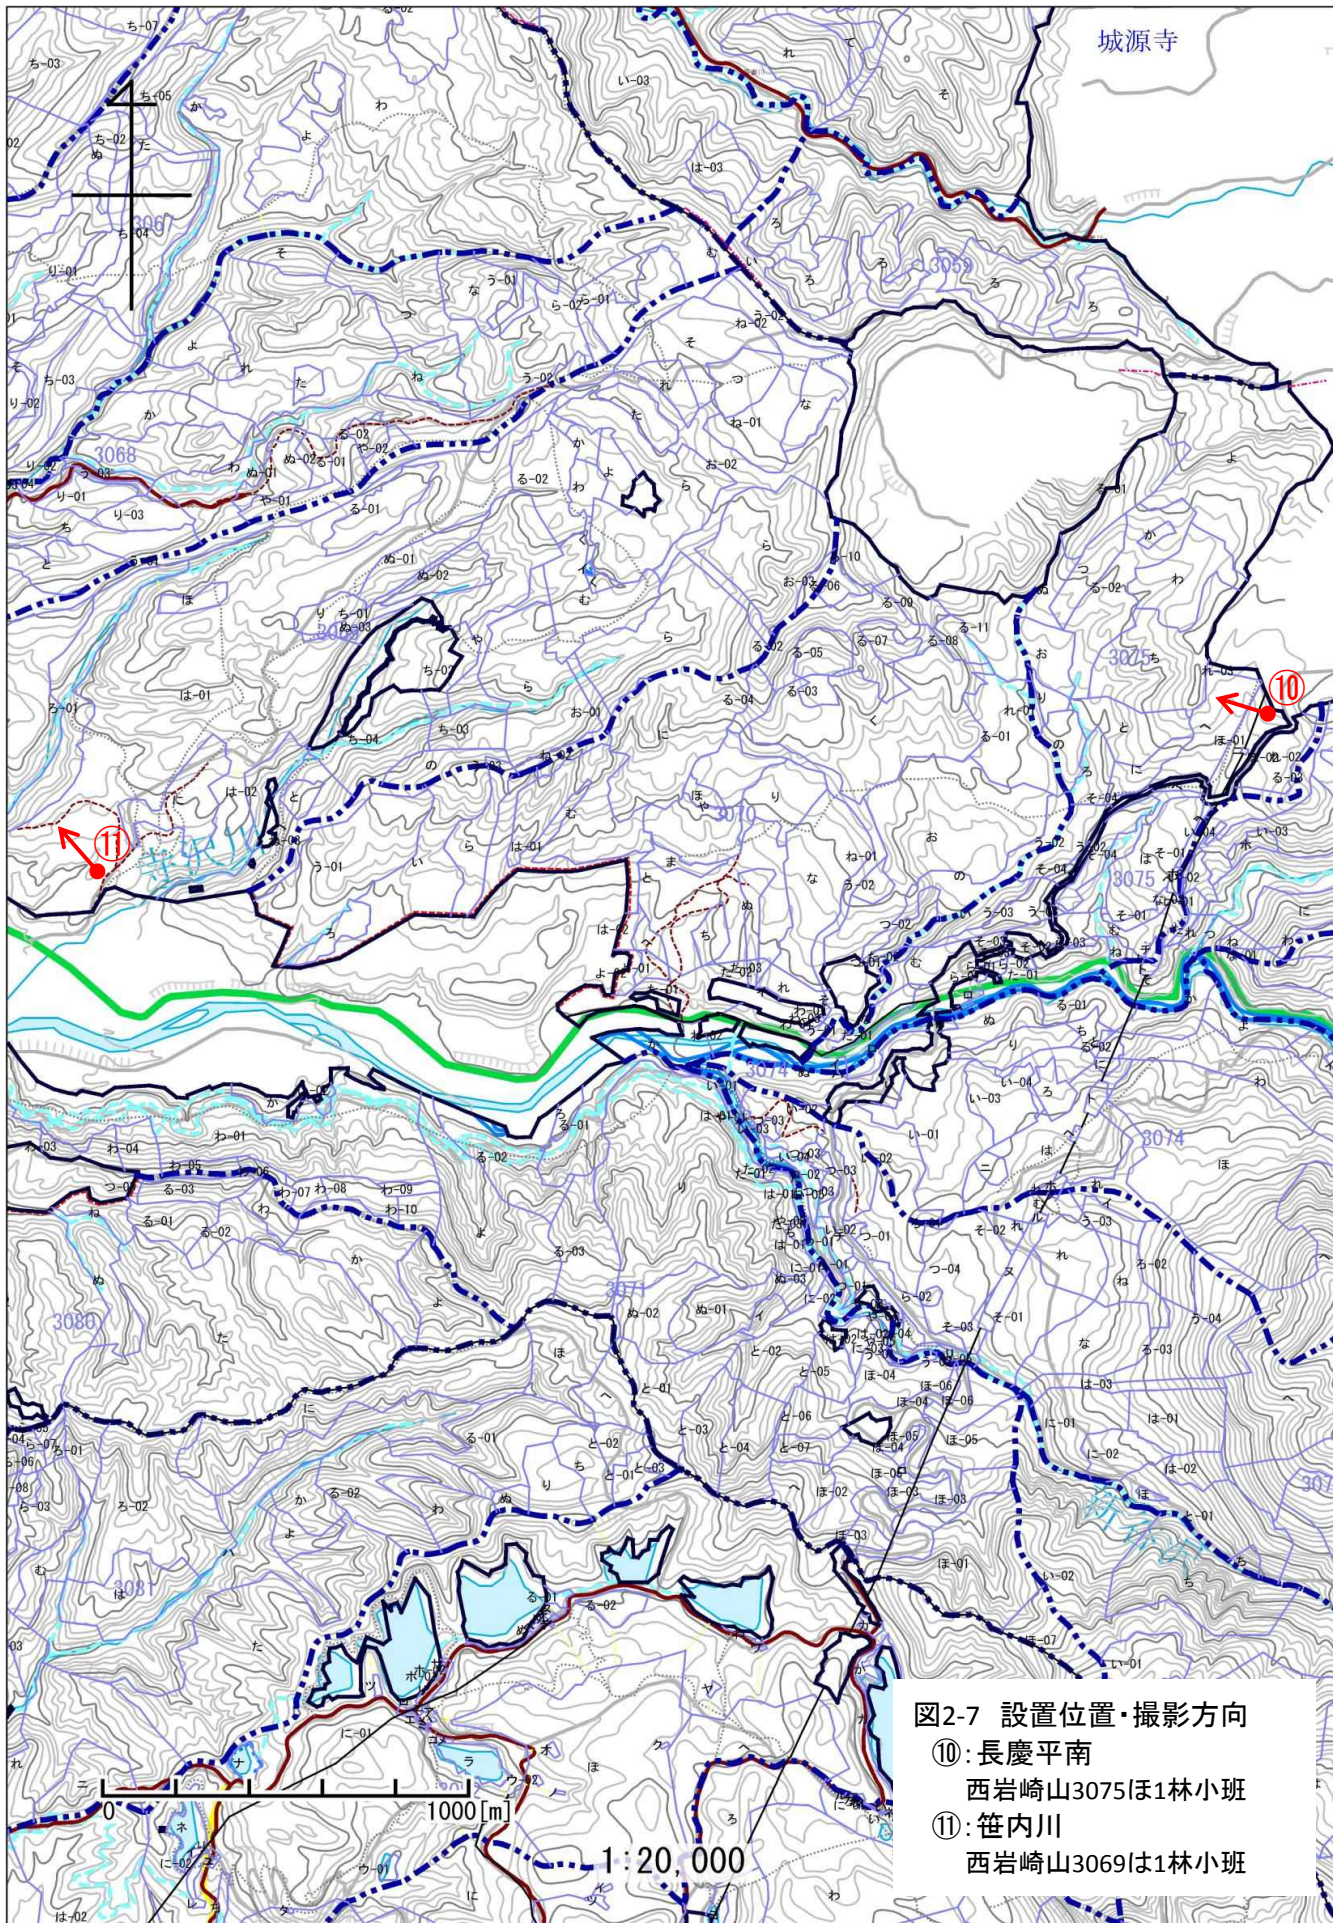

図2-6 設置位置・撮影方向

- ⑧:長慶平北  
広戸山3048で3林小班
- ⑨:長慶平西  
深浦山3050へ1林小班

旭ヶ

図2-7 設置位置・撮影方向  
 ⑩:長慶平南  
 西岩崎山3075ほ1林小班  
 ⑪:笹内川  
 西岩崎山3069ほ1林小班

図2-8 設置位置・撮影方向

- ⑫: 津梅川下流  
大間越山3096そ林小班
- ⑬: 津梅川上流  
大間越山3096イ1林小班
- ⑭: 入良川下流  
イラ川山3104ろ2林小班
- ⑮: 入良川上流  
イラ川山3104か1林小班