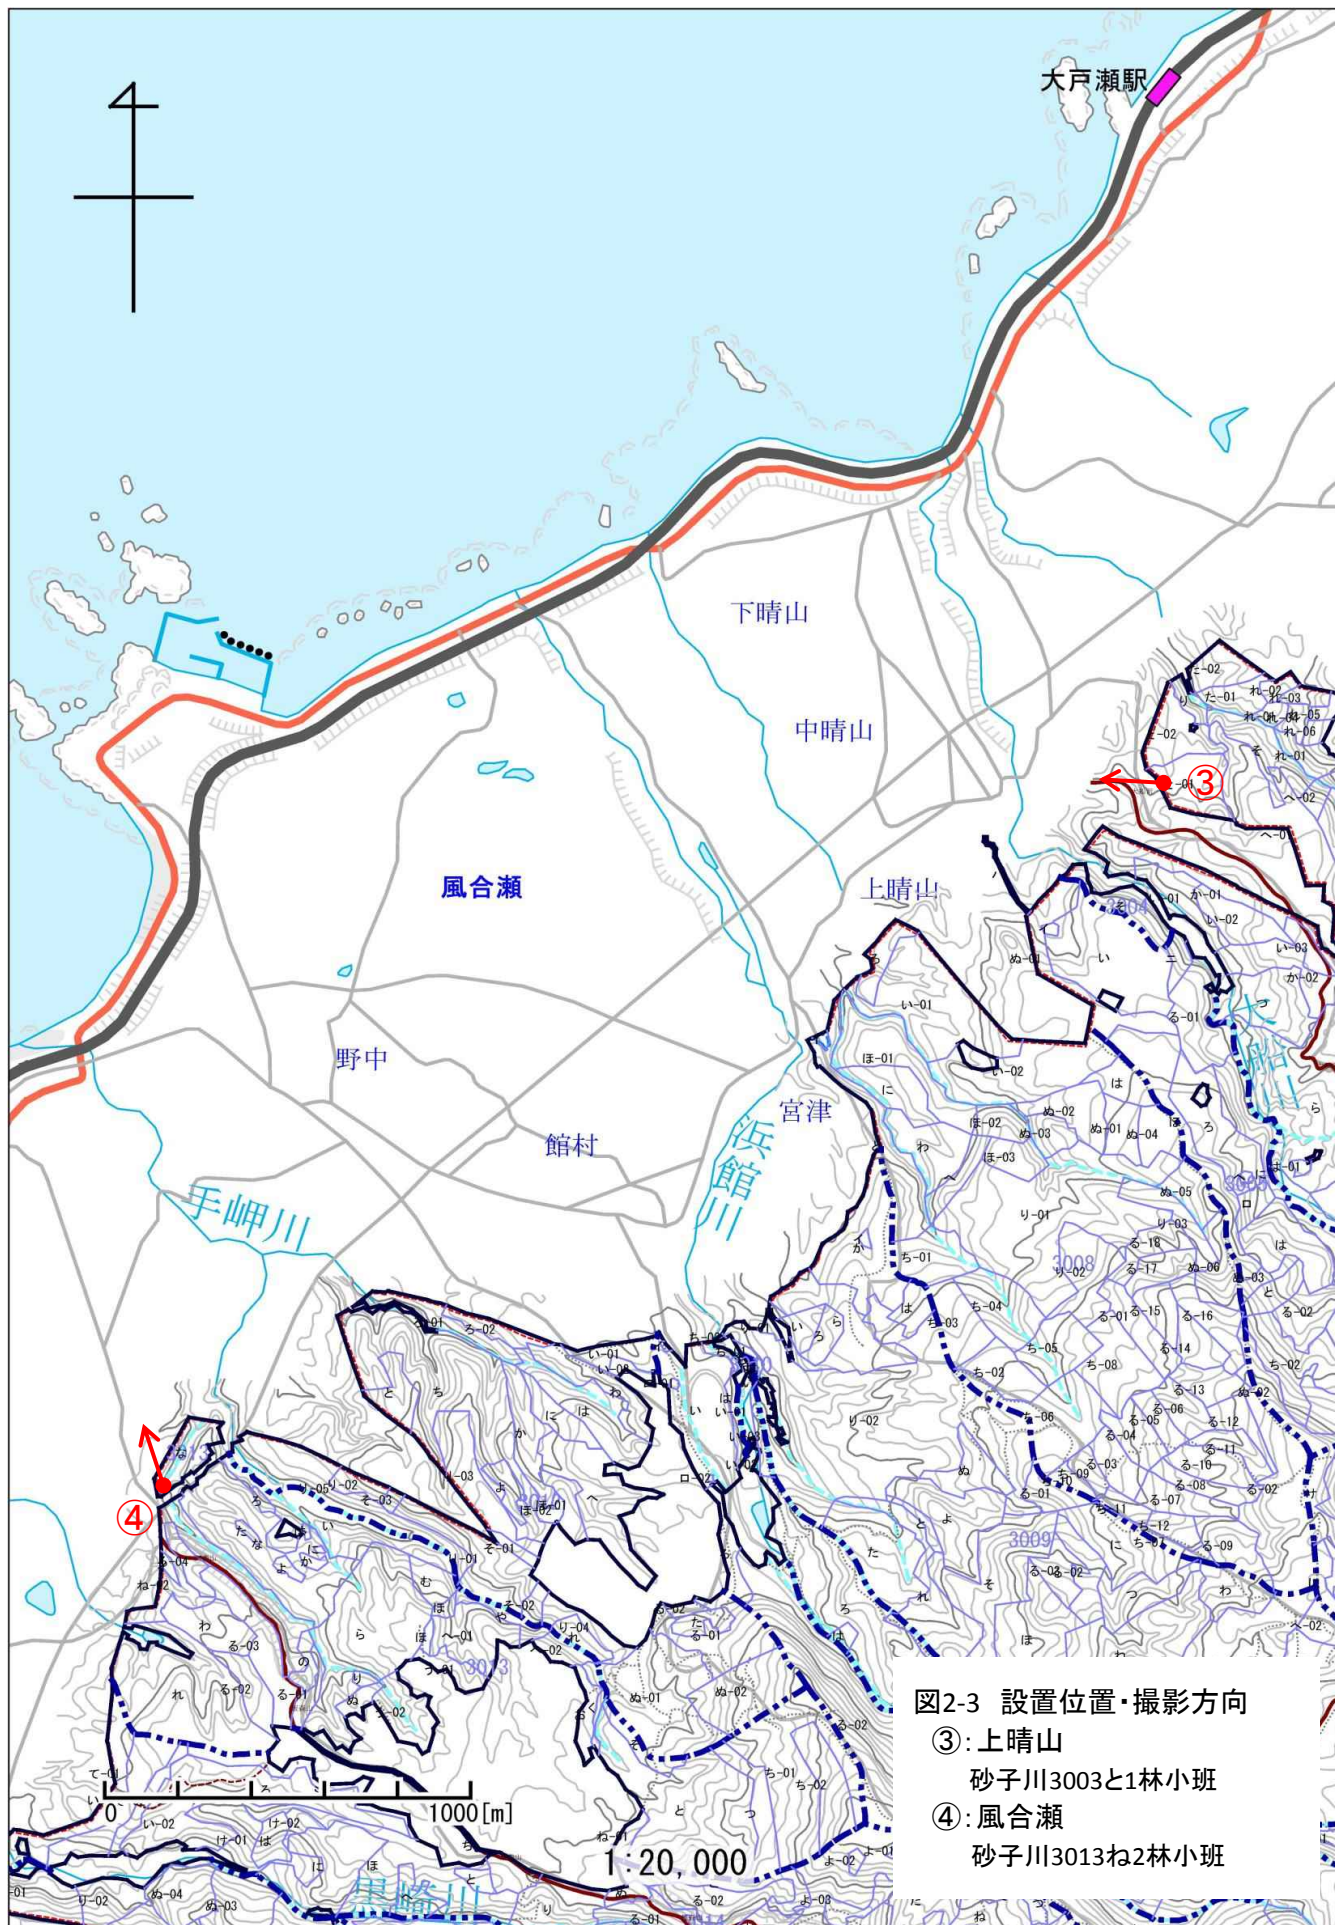

図2-1 設置位置・撮影方向
①:大童子川
築棒沢山2020～5林小班

図2-2 設置位置・撮影方向
②: 小童子山
小童子山2003う林小班

図2-4 設置位置・撮影方向
⑤:オサナメ沢
北追良瀬山3031も林小班
⑥:追良瀬川
北追良瀬山3033と林小班