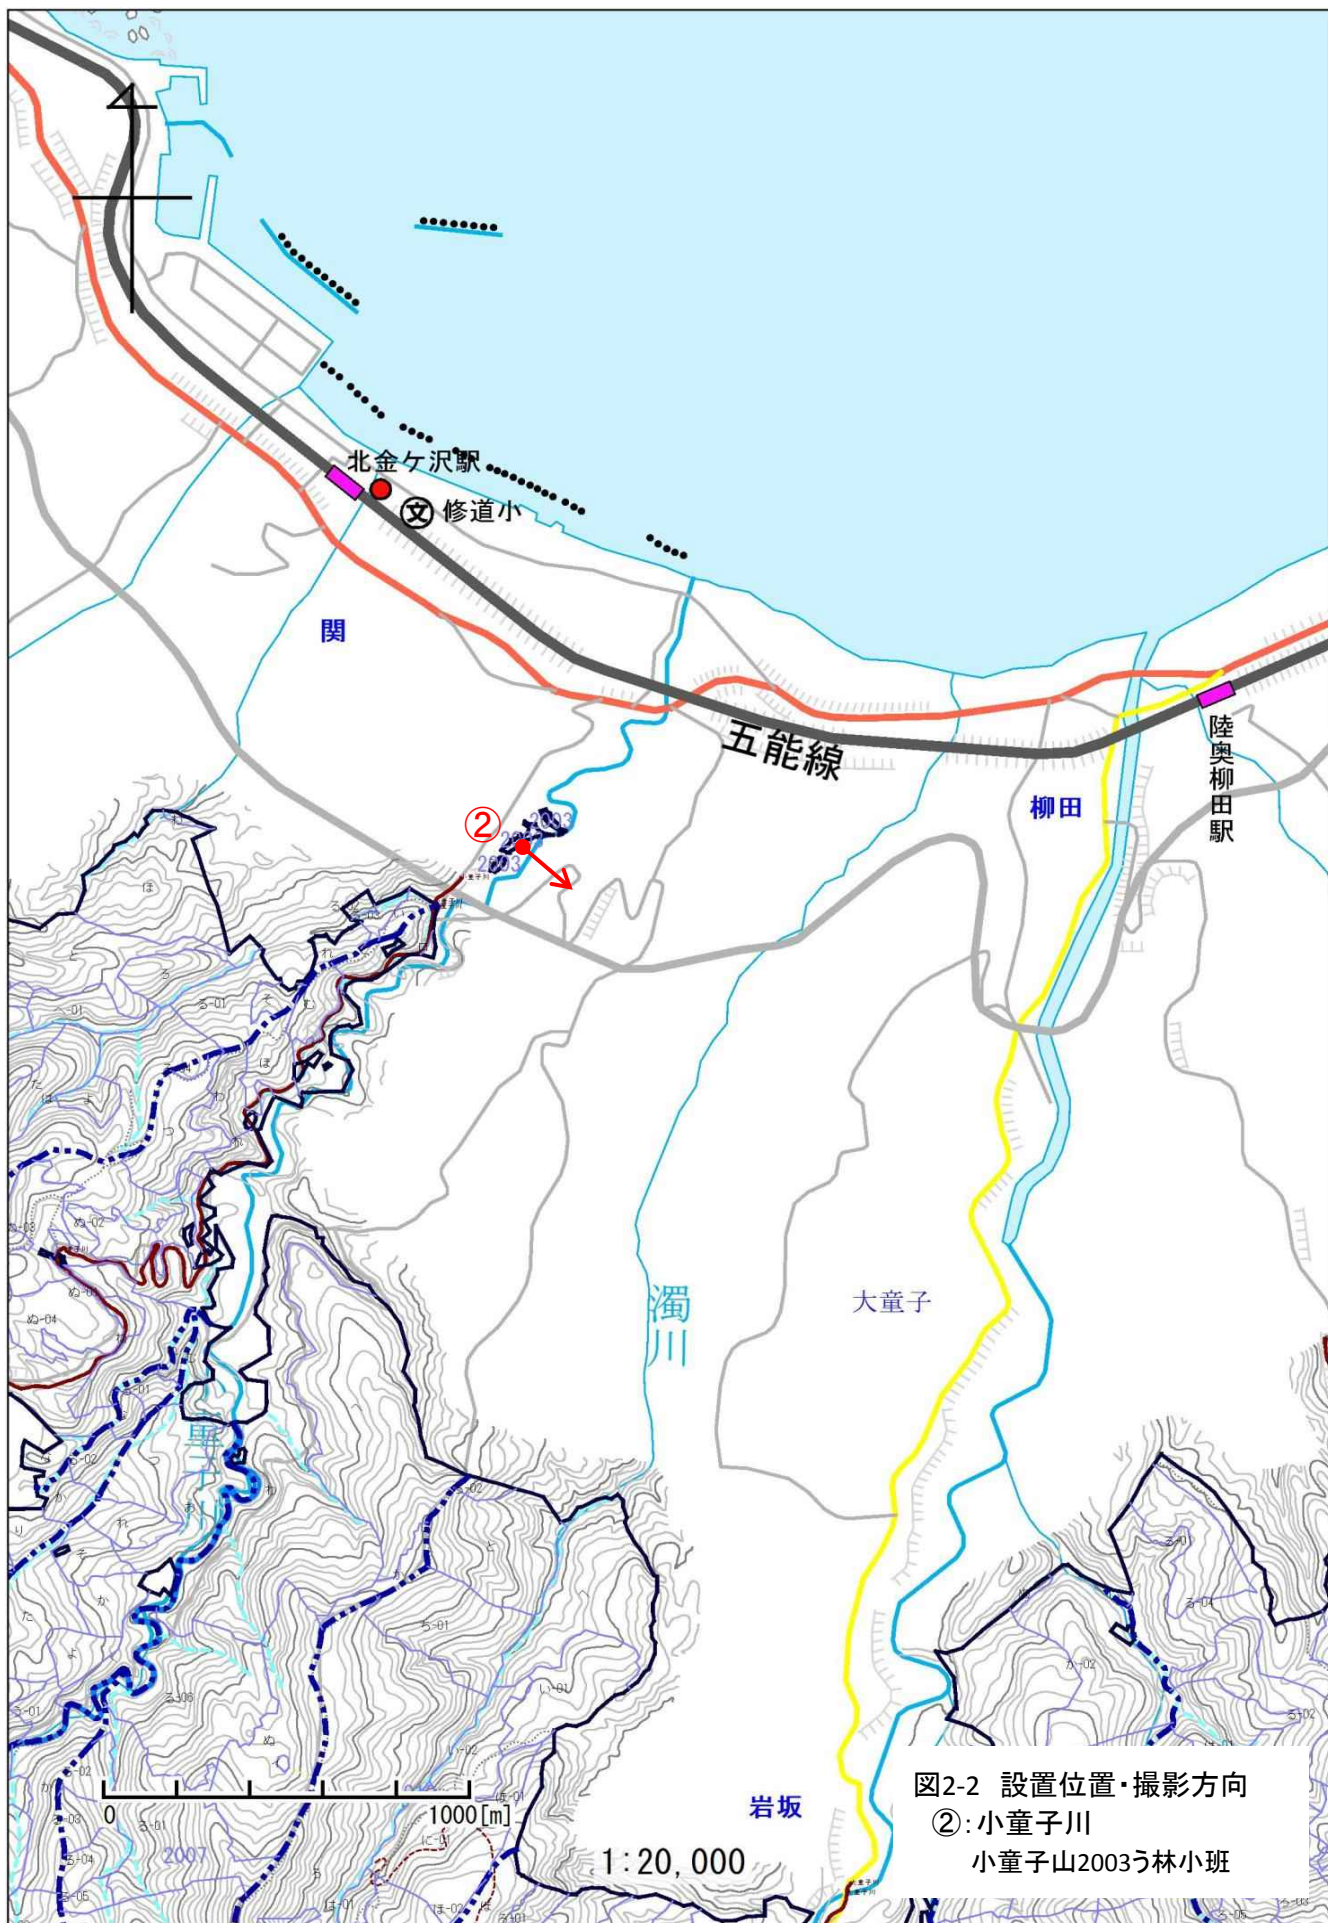

図2-1 設置位置・撮影方向
①:大童子川
築棒沢山2020～5林小班

図2-2 設置位置・撮影方向
②: 小童子山
小童子山2003う林小班

図2-4 設置位置・撮影方向
⑤:オサナメ沢
北追良瀬山3031も林小班
⑥:追良瀬川
北追良瀬山3033と林小班