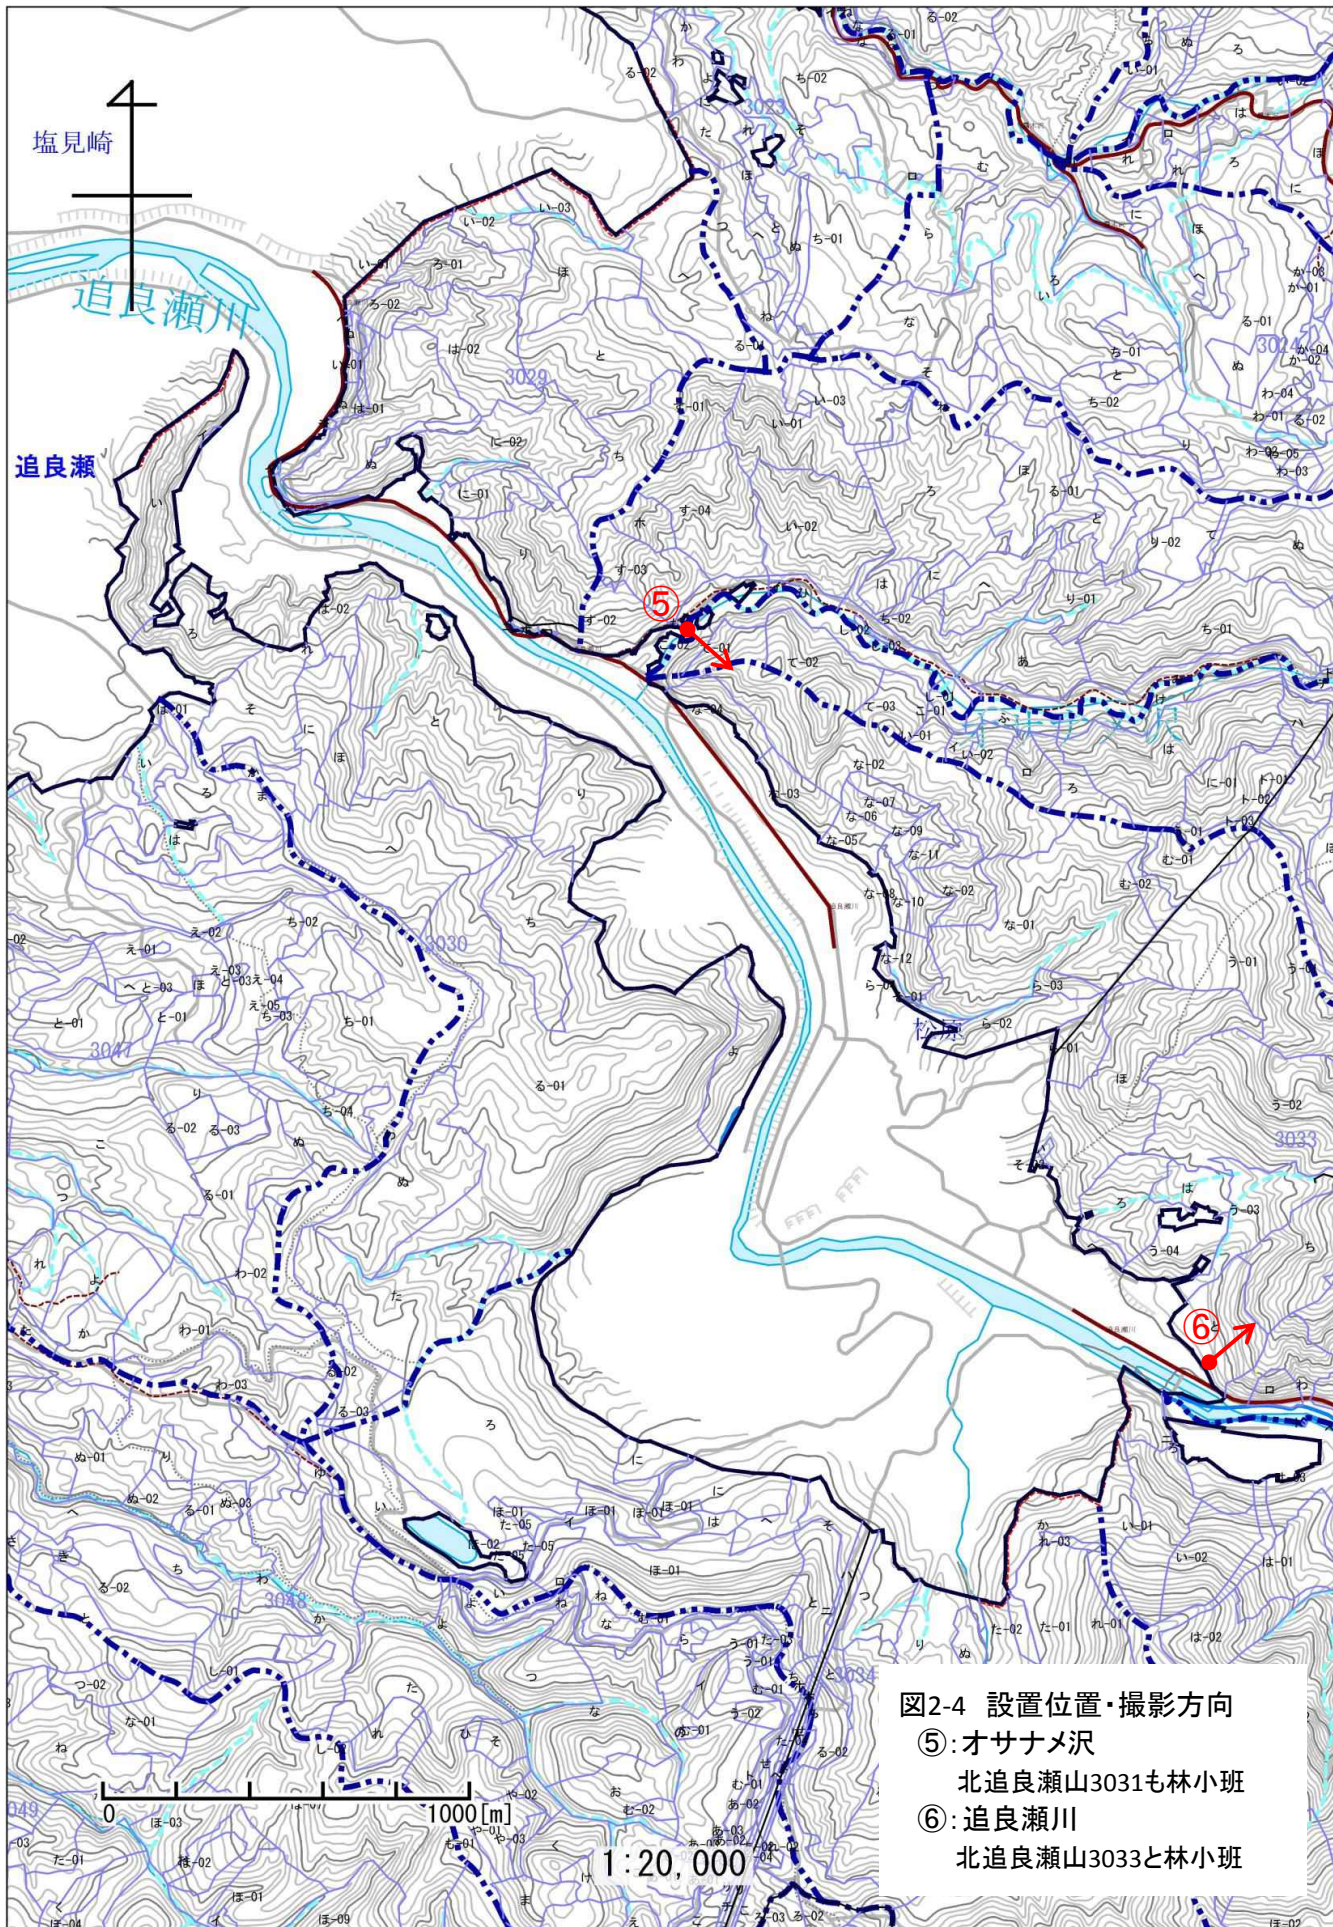

図2-1 設置位置・撮影方向
①:大童子川
築棒沢山2020～5林小班

図2-2 設置位置・撮影方向
②: 小童子山
小童子山2003う林小班

図2-4 設置位置・撮影方向
⑤:オサナメ沢
北追良瀬山3031も林小班
⑥:追良瀬川
北追良瀬山3033と林小班