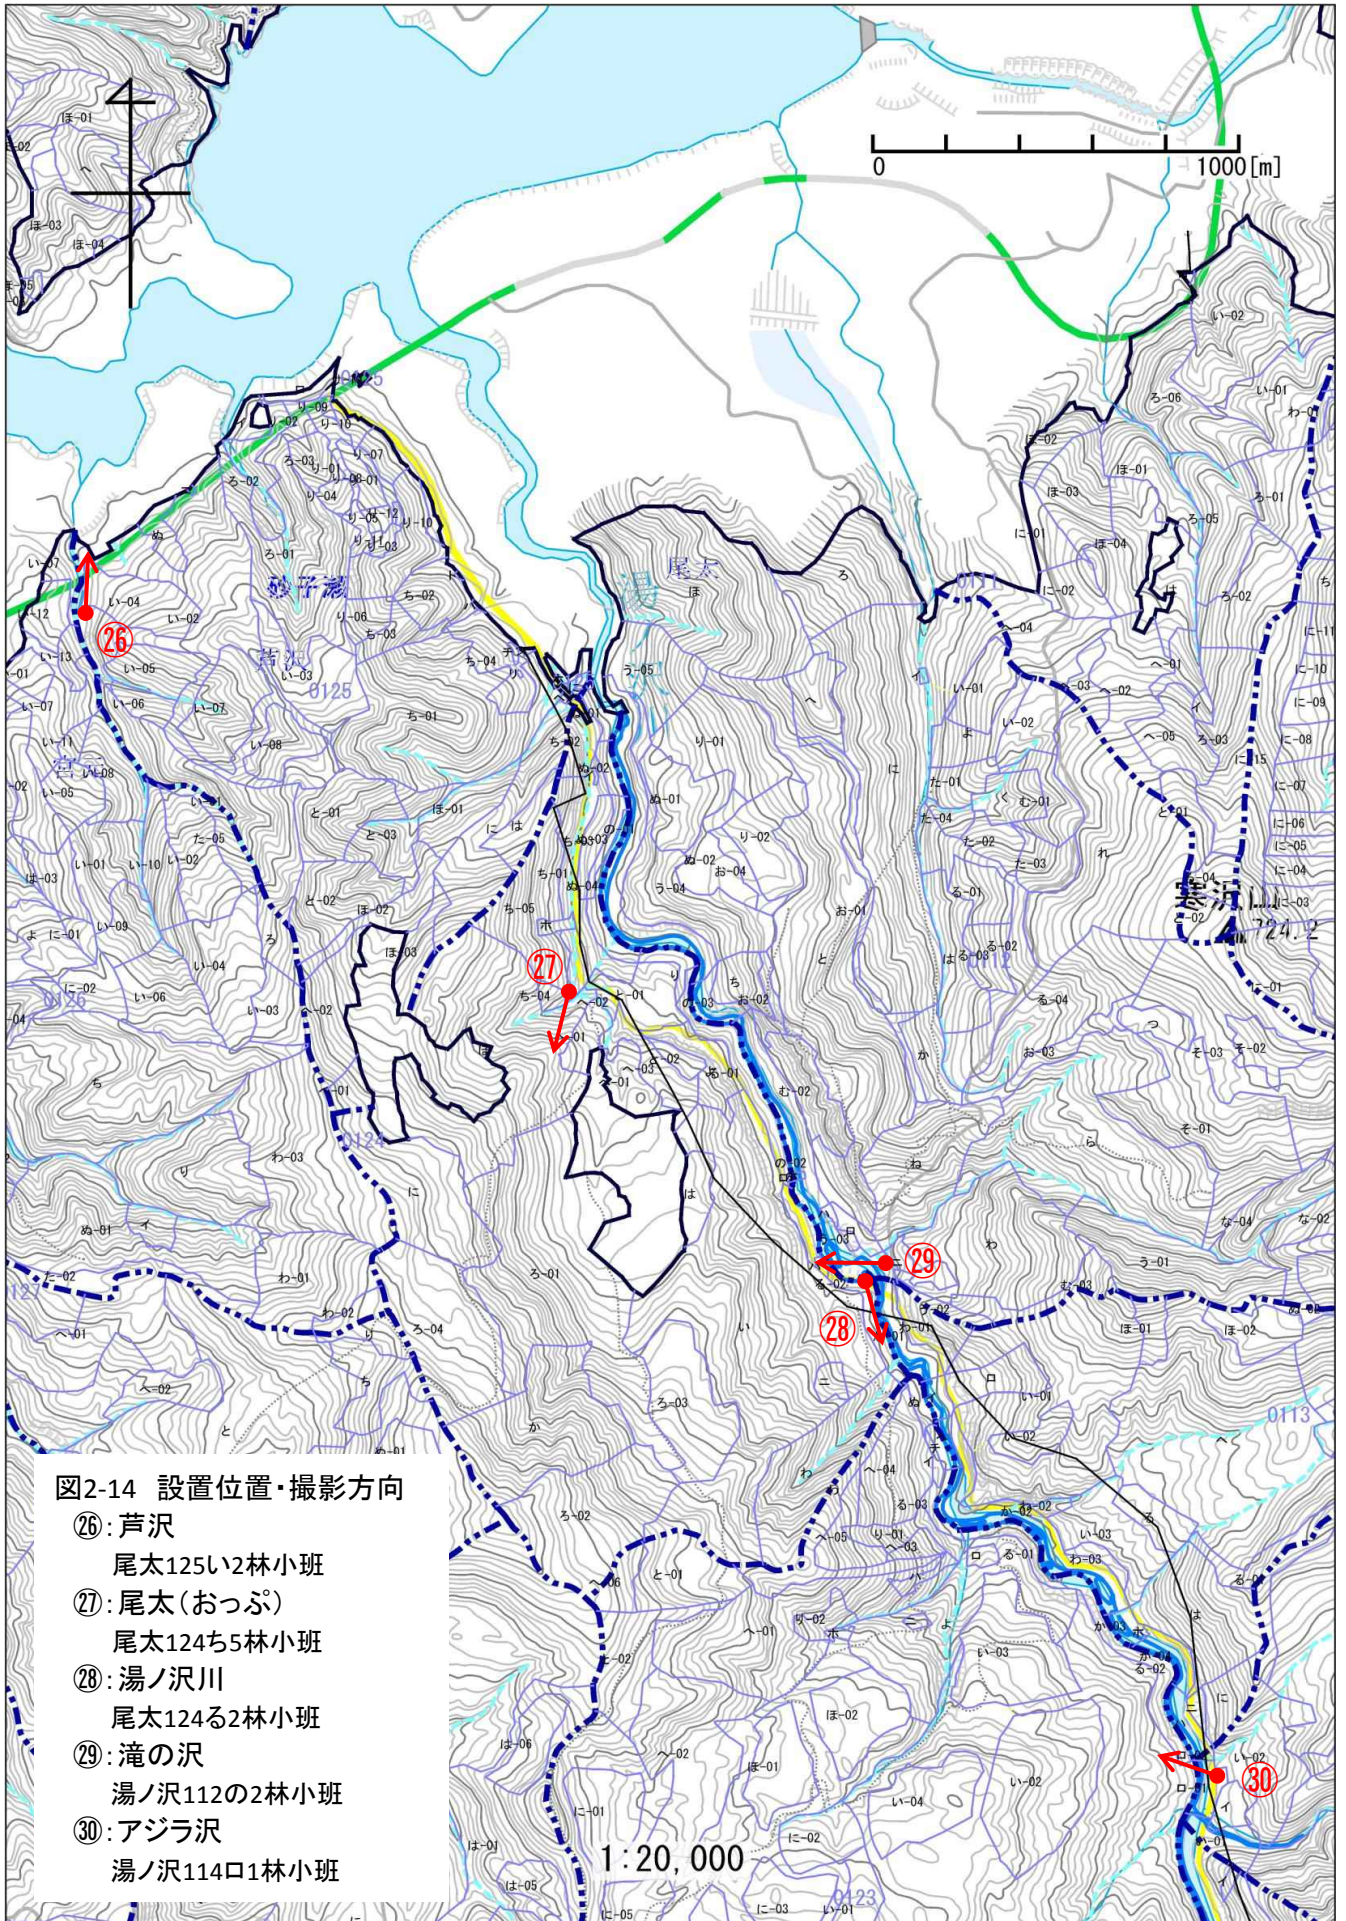

図2-13 設置位置・撮影方向

- ②: 上大秋  
網滝山197イ林小班
- ③: 大秋川  
網滝山196い2林小班
- ④: 黒沢  
網滝山192ろ林小班
- ⑤: 沼ノ沢  
網滝山189つ林小班

図2-14 設置位置・撮影方向

- ②6: 芦沢  
尾太125い2林小班
- ②7: 尾太(おっふ)  
尾太124ち5林小班
- ②8: 湯ノ沢川  
尾太124る2林小班
- ②9: 滝の沢  
湯ノ沢112の2林小班
- ③0: アジラ沢  
湯ノ沢114口1林小班