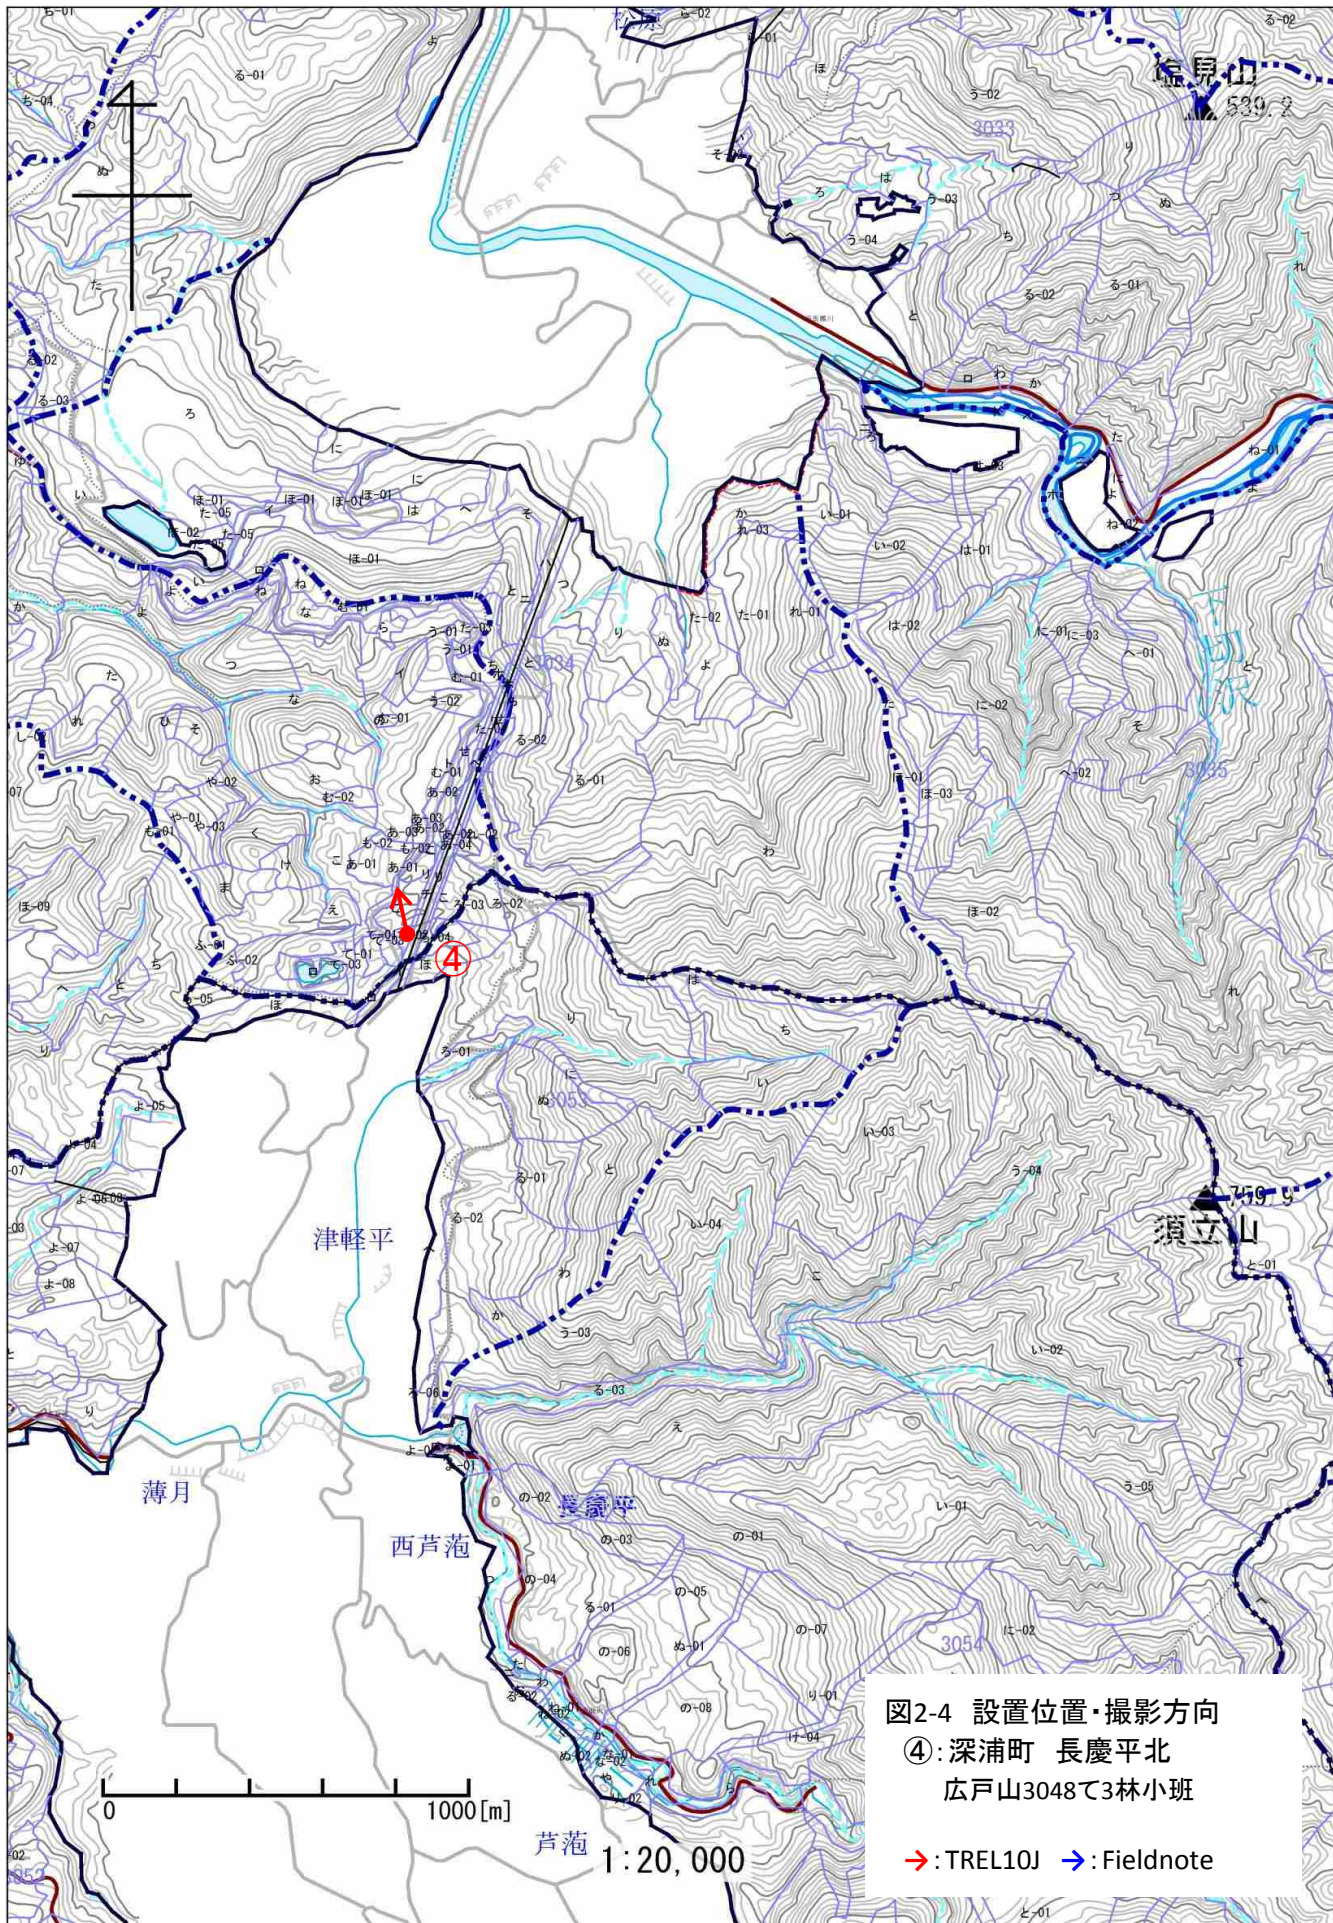

図2-1 設置位置・撮影方向

①: 深浦町 大童子川
築棒沢山2020～5林小班

→: TREL10J →: Fieldnote

図2-5 設置位置・撮影方向
⑤:深浦町 吾妻川
深浦山3055ほ1林小班

図2-6 設置位置・撮影方向

⑥: 深浦町 長慶平南
西岩崎山3075ほ1林小班

→: TREL10J →: Fieldnote

図2-7 設置位置・撮影方向

- ⑦: 深浦町 津梅川
大間越山3096そ林小班
- ⑧: 深浦町 入良川
イラ川山3104か1林小班