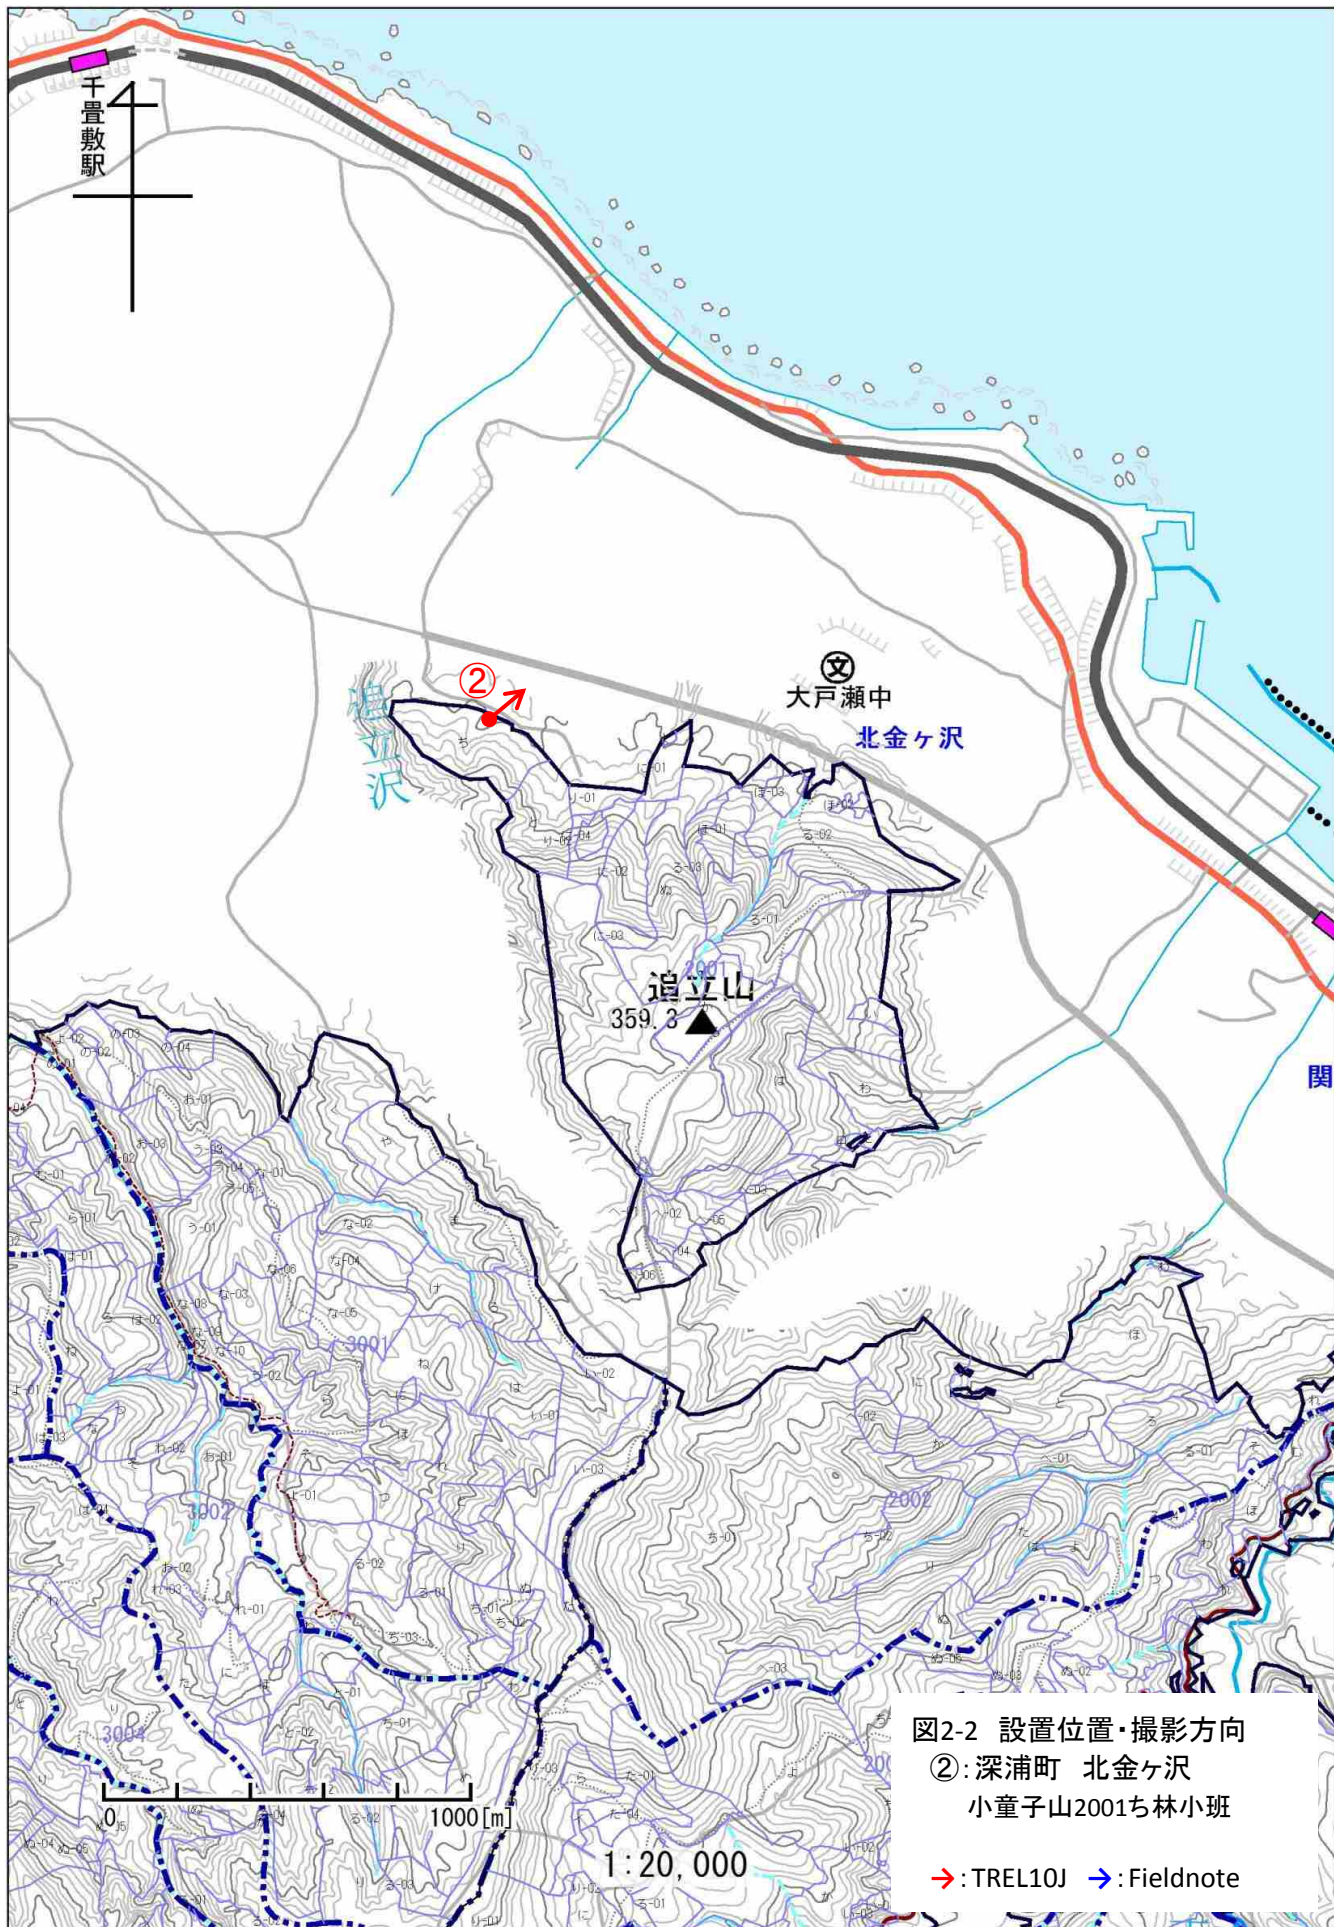

図2-1 設置位置・撮影方向

①: 深浦町 大童子川
築棒沢山2020～5林小班

→: TREL10J →: Fieldnote

図2-5 設置位置・撮影方向
⑤:深浦町 吾妻川
深浦山3055ほ1林小班

図2-6 設置位置・撮影方向

⑥: 深浦町 長慶平南
西岩崎山3075ほ1林小班

→: TREL10J →: Fieldnote

図2-7 設置位置・撮影方向

- ⑦: 深浦町 津梅川
大間越山3096そ林小班
- ⑧: 深浦町 入良川
イラ川山3104か1林小班