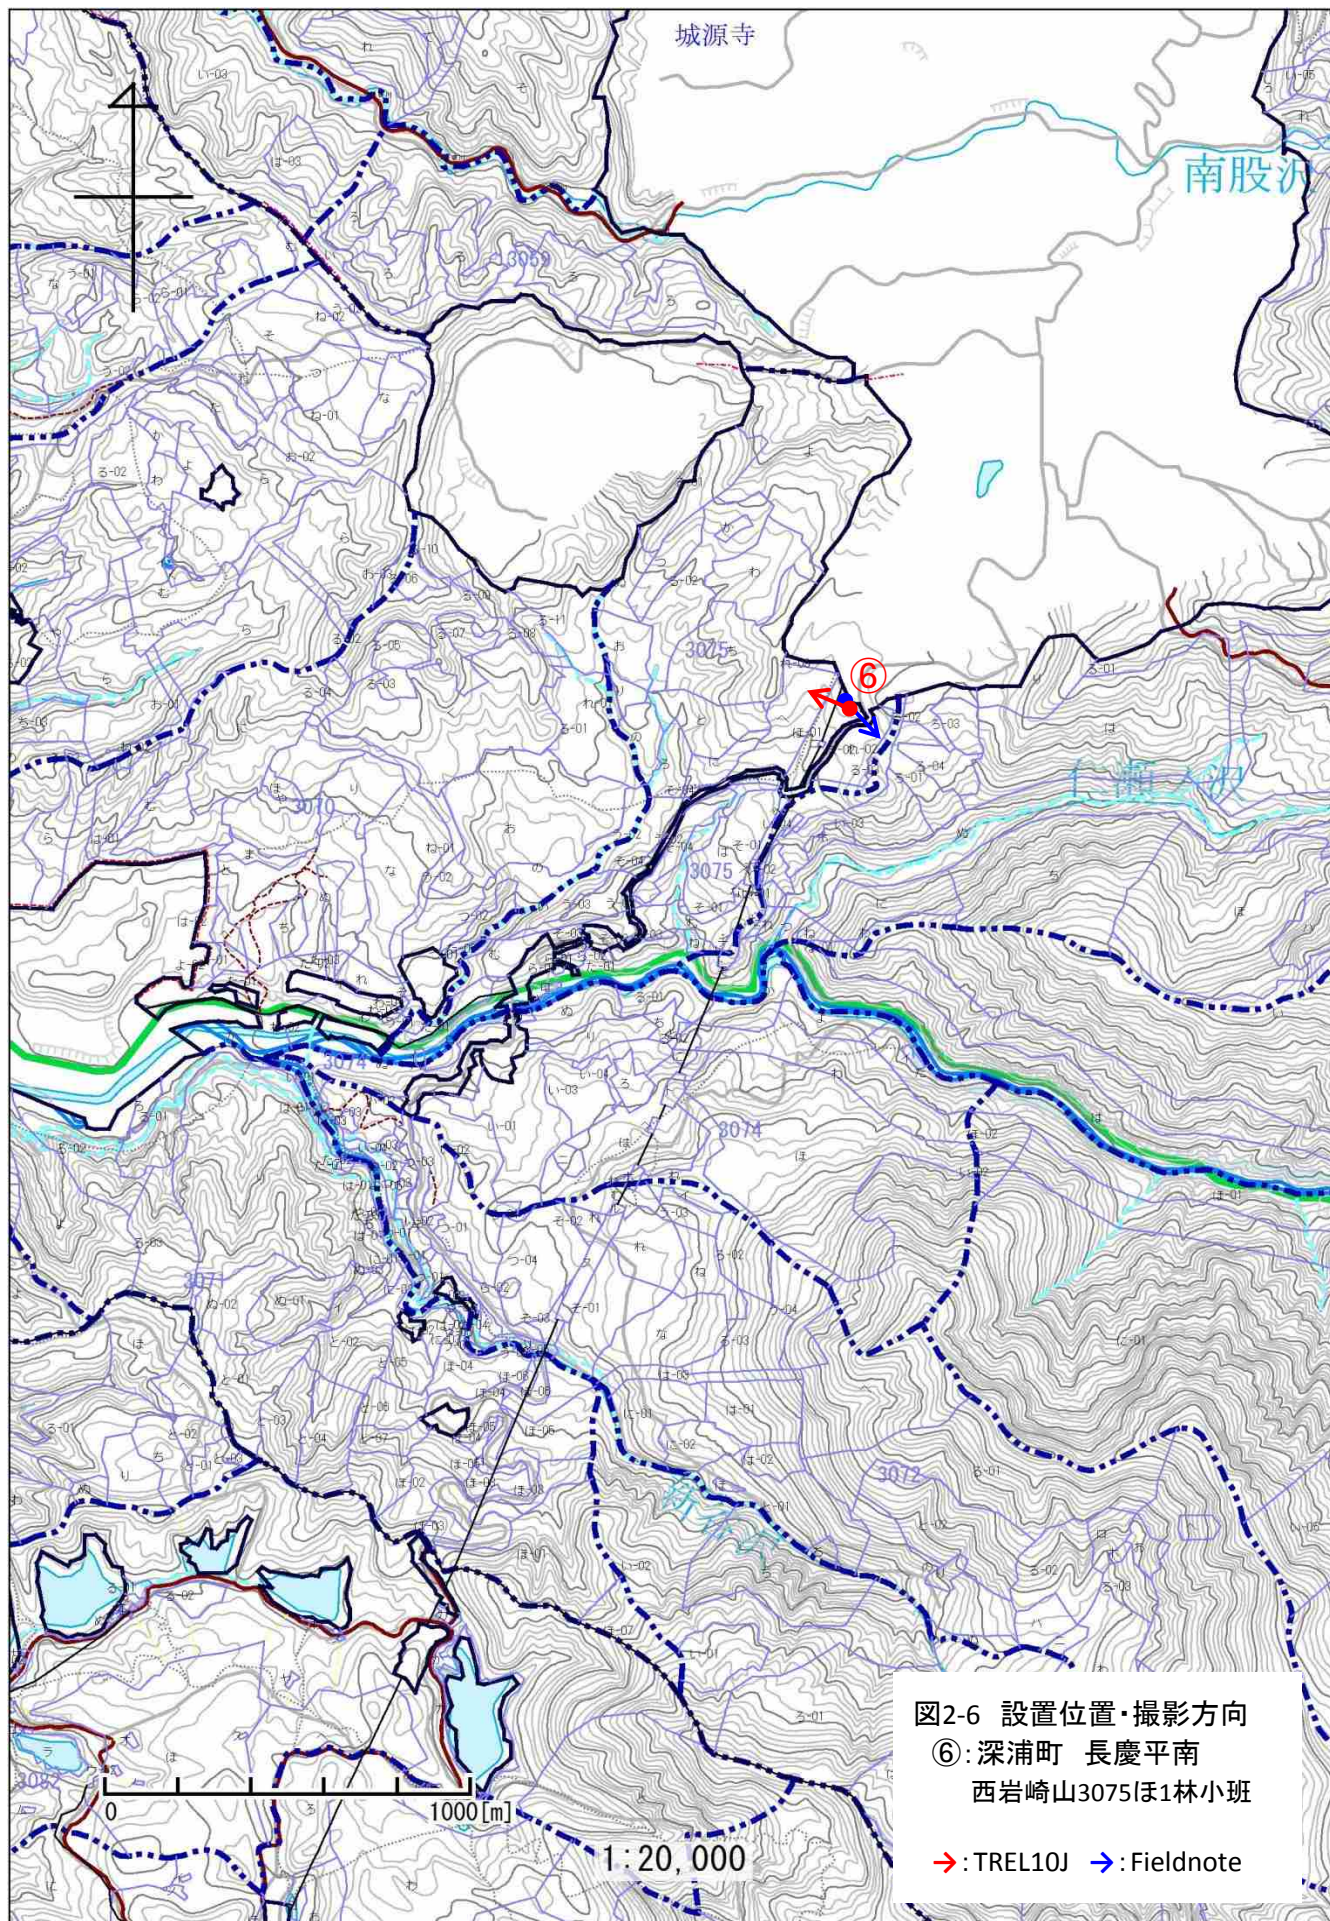

図2-1 設置位置・撮影方向

①: 深浦町 大童子川
築棒沢山2020～5林小班

→: TREL10J →: Fieldnote

図2-5 設置位置・撮影方向
⑤:深浦町 吾妻川
深浦山3055ほ1林小班

図2-6 設置位置・撮影方向

⑥: 深浦町 長慶平南
西岩崎山3075ほ1林小班

→: TREL10J →: Fieldnote

図2-7 設置位置・撮影方向

- ⑦: 深浦町 津梅川
大間越山3096そ林小班
- ⑧: 深浦町 入良川
イラ川山3104か1林小班