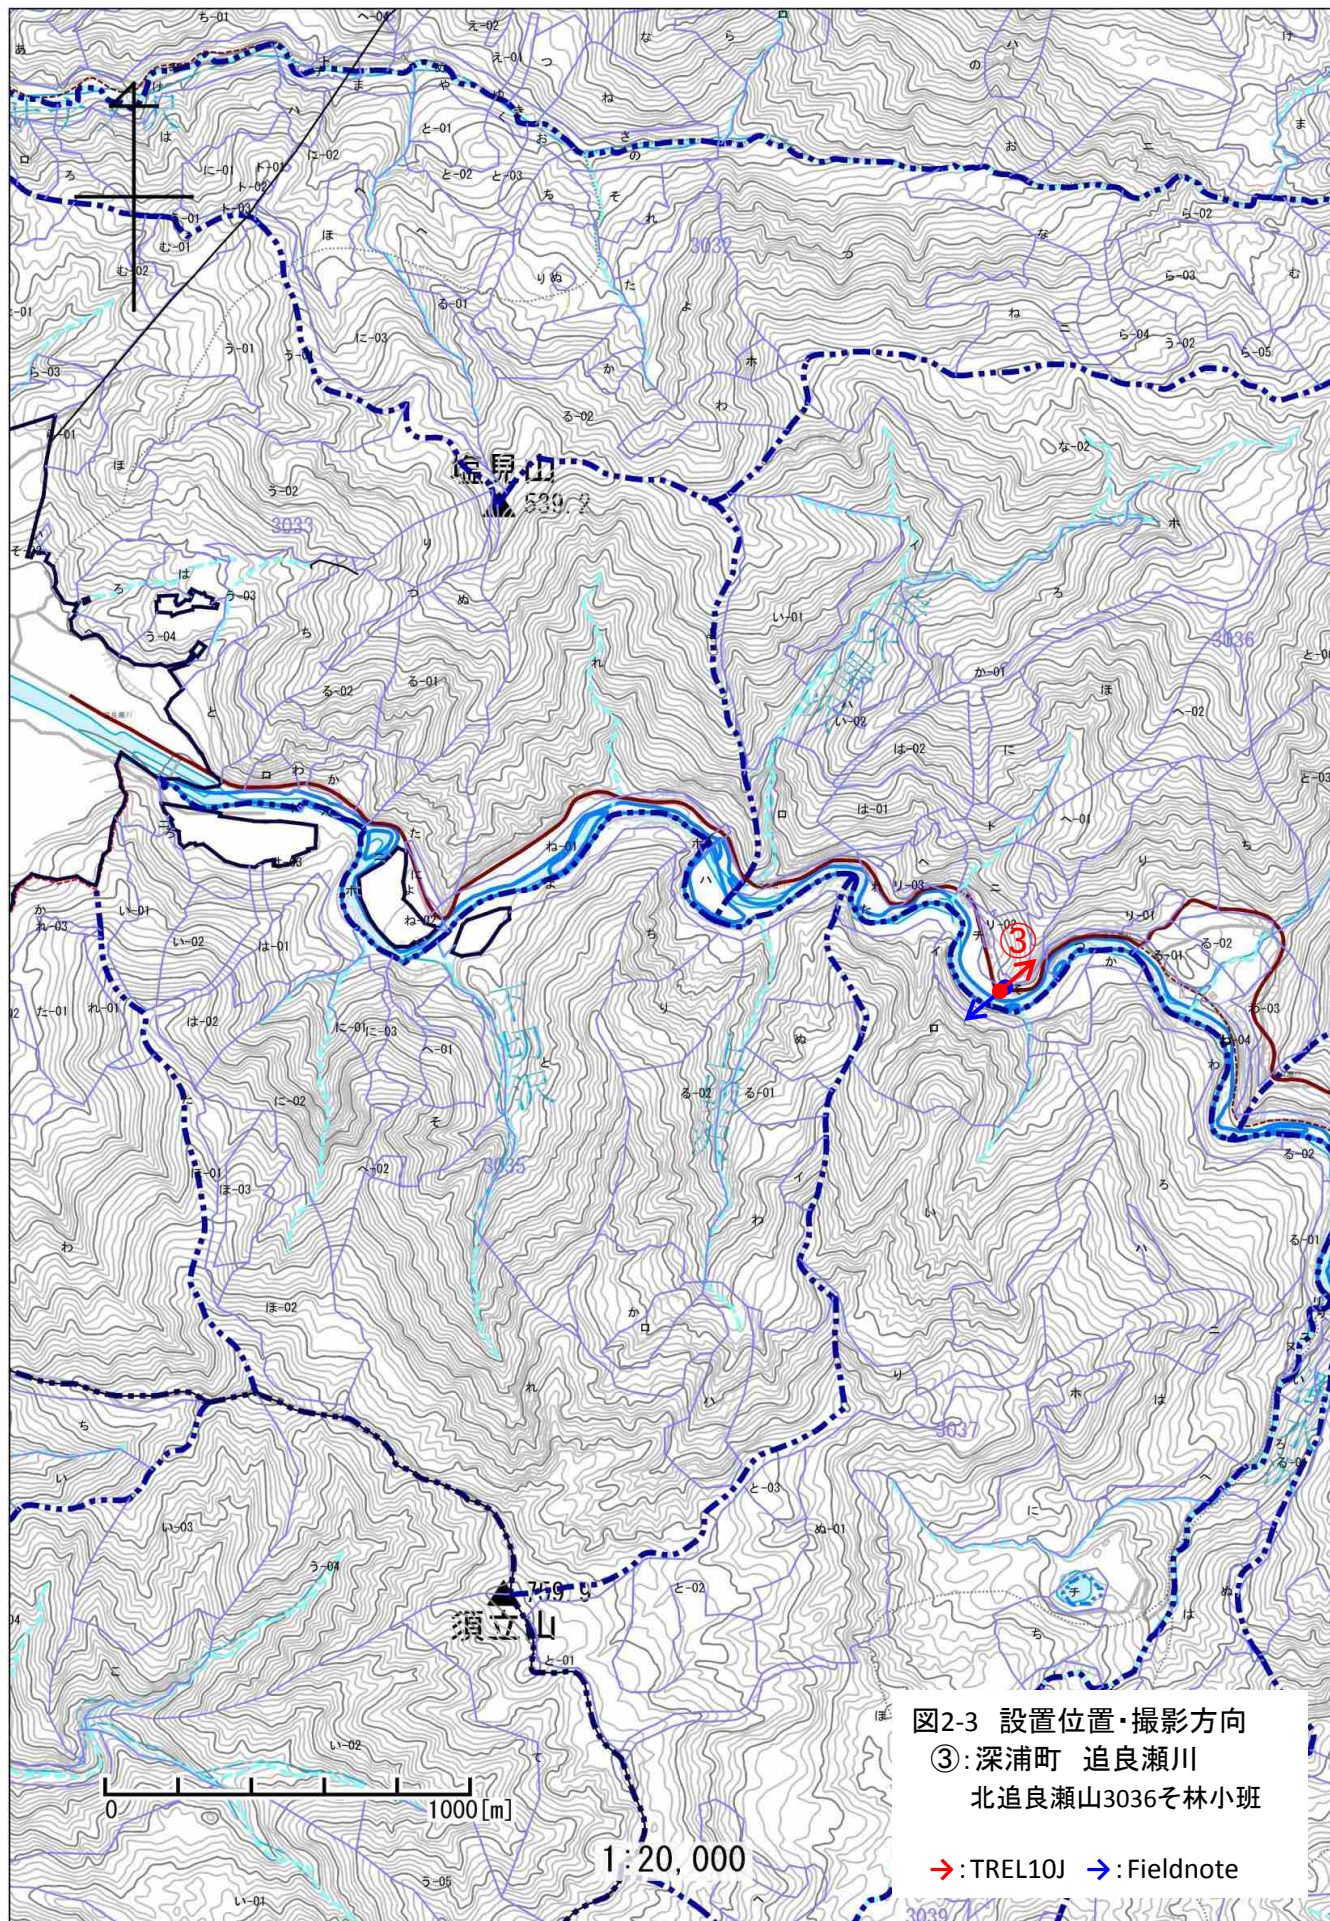

図2-1 設置位置・撮影方向

①: 深浦町 大童子川
築棒沢山2020～5林小班

→: TREL10J →: Fieldnote

図2-5 設置位置・撮影方向
⑤:深浦町 吾妻川
深浦山3055ほ1林小班

図2-6 設置位置・撮影方向

⑥: 深浦町 長慶平南
西岩崎山3075ほ1林小班

→: TREL10J →: Fieldnote

図2-7 設置位置・撮影方向

- ⑦: 深浦町 津梅川
大間越山3096そ林小班
- ⑧: 深浦町 入良川
イラ川山3104か1林小班