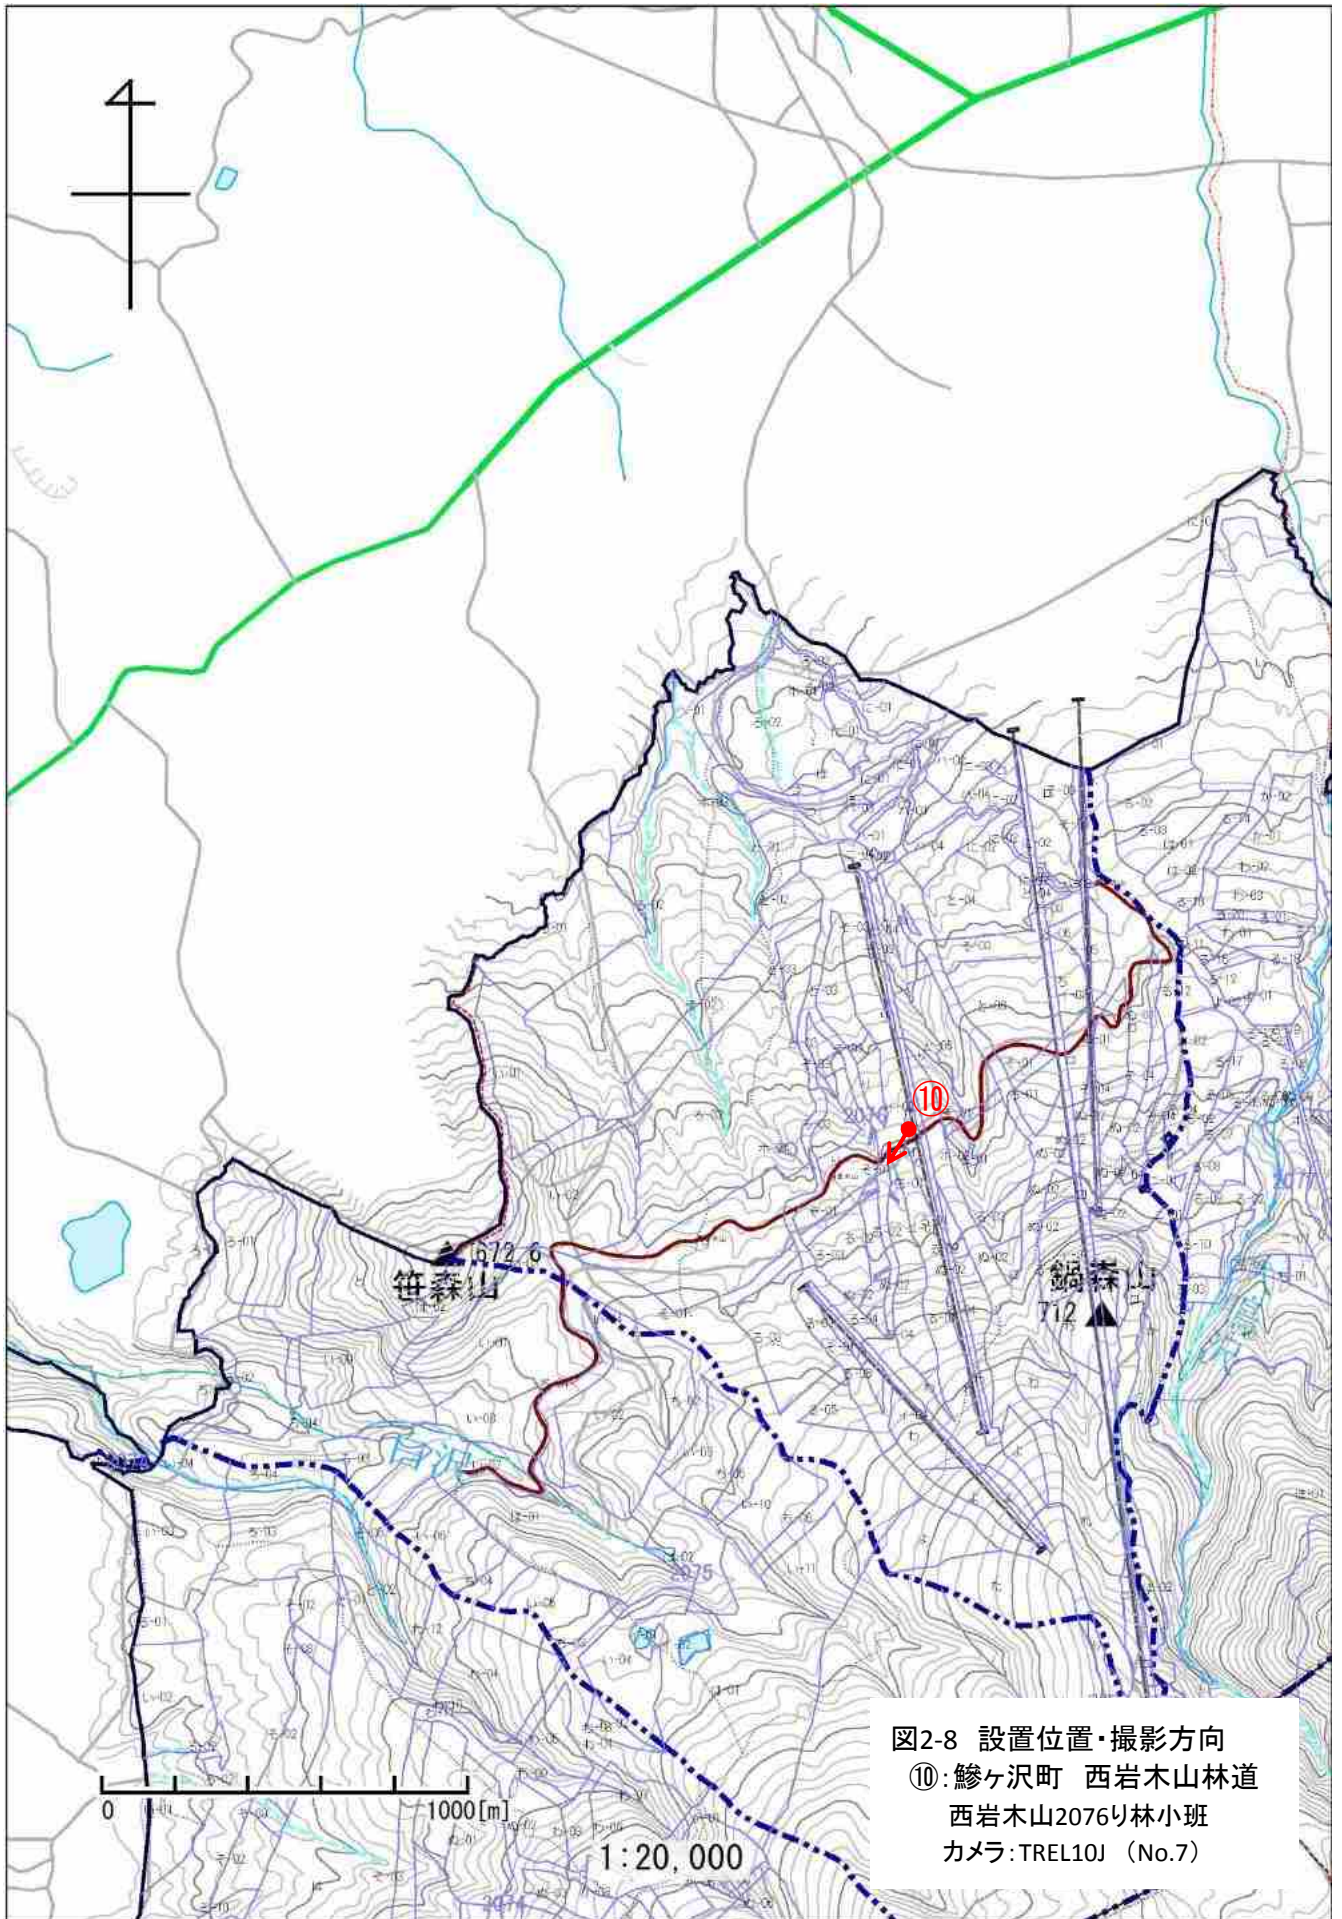

図2-2 設置位置・撮影方向  
②: 深浦町 追良瀬川下流  
西追良瀬山3035よ林小班  
カメラ:TREL10J (No.2)  
⑧: 深浦町 長慶平北  
広戸山3048て3林小班  
カメラ:Fieldnote (No.23)

図2-3 設置位置・撮影方向  
③: 深浦町 小童子川下流  
小童子山2003う林小班  
カメラ:TREL10J (No.3)

図2-4 設置位置・撮影方向  
④: 深浦町 吾妻川林道  
深浦山3055ほ1林小班  
カメラ:TREL10J (No.4)

図2-6 設置位置・撮影方向

- ⑥: 鱒ヶ沢町 一ツ森林道  
西赤石山2031に林小班  
カメラ:Fieldnote (No.21)
- ⑦: 鱒ヶ沢町 赤沢林道  
東赤石山2052は1林小班  
カメラ:Fieldnote (No.22)

図2-8 設置位置・撮影方向  
⑩: 鱒ヶ沢町 西岩木山林道  
西岩木山2076リ林小班  
カメラ:TREL10J (No.7)

図2-10 設置位置・撮影方向  
⑫: 鱒ヶ沢町 赤倉  
西岩木山2079い2林小班  
カメラ:TREL10J (No.8)