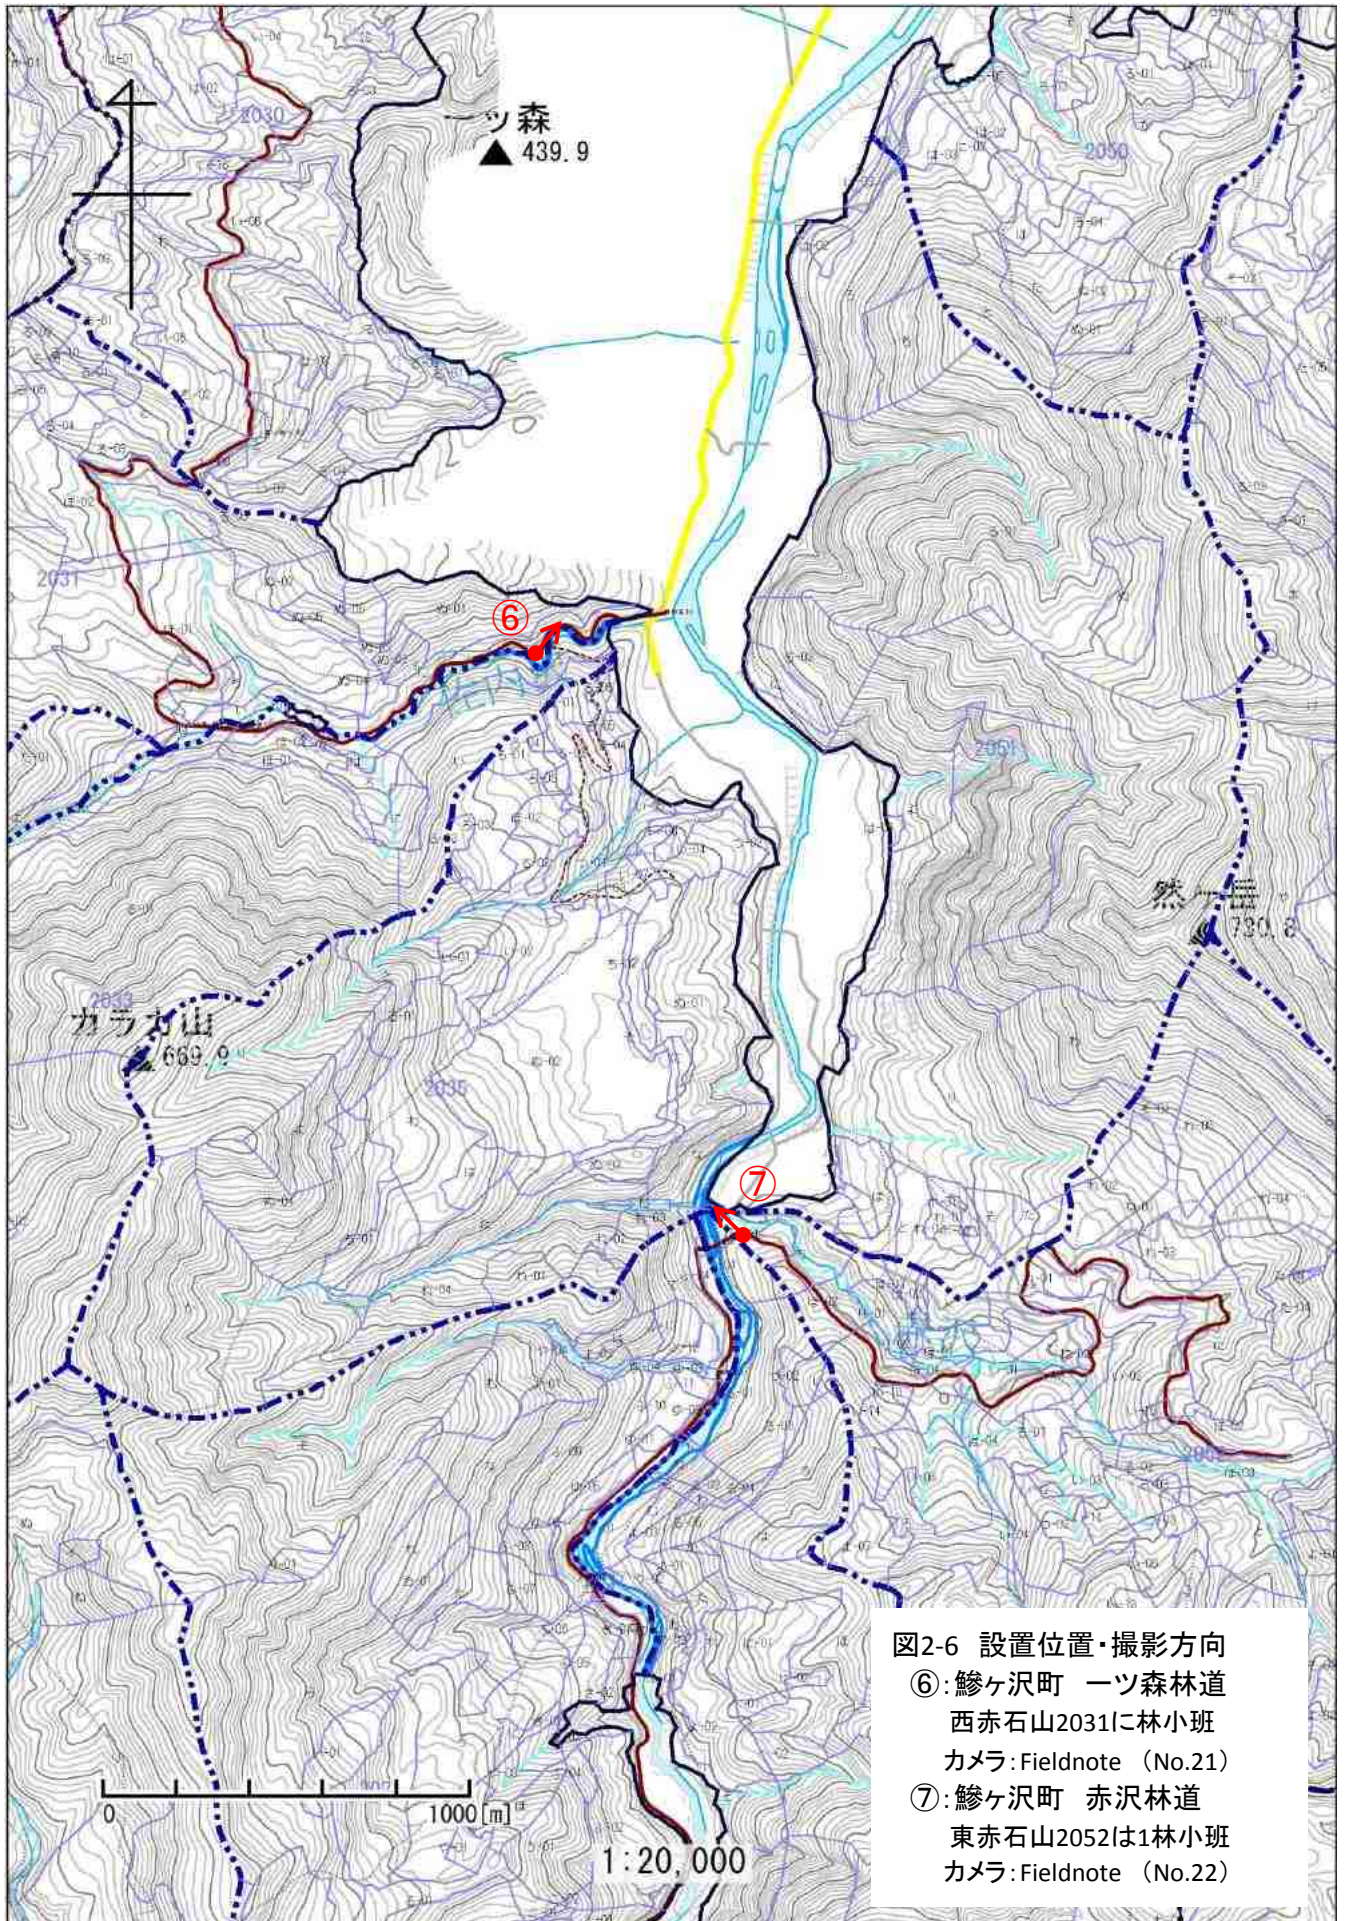

図2-2 設置位置・撮影方向  
②: 深浦町 追良瀬川下流  
西追良瀬山3035よ林小班  
カメラ:TREL10J (No.2)  
⑧: 深浦町 長慶平北  
広戸山3048て3林小班  
カメラ:Fieldnote (No.23)

図2-3 設置位置・撮影方向  
③: 深浦町 小童子川下流  
小童子山2003う林小班  
カメラ:TREL10J (No.3)

図2-4 設置位置・撮影方向  
④: 深浦町 吾妻川林道  
深浦山3055ほ1林小班  
カメラ:TREL10J (No.4)

図2-6 設置位置・撮影方向

- ⑥: 鱒ヶ沢町 一ツ森林道  
西赤石山2031に林小班  
カメラ:Fieldnote (No.21)
- ⑦: 鱒ヶ沢町 赤沢林道  
東赤石山2052は1林小班  
カメラ:Fieldnote (No.22)

図2-8 設置位置・撮影方向  
⑩: 鱒ヶ沢町 西岩木山林道  
西岩木山2076リ林小班  
カメラ:TREL10J (No.7)

図2-10 設置位置・撮影方向  
⑫: 鱒ヶ沢町 赤倉  
西岩木山2079い2林小班  
カメラ:TREL10J (No.8)