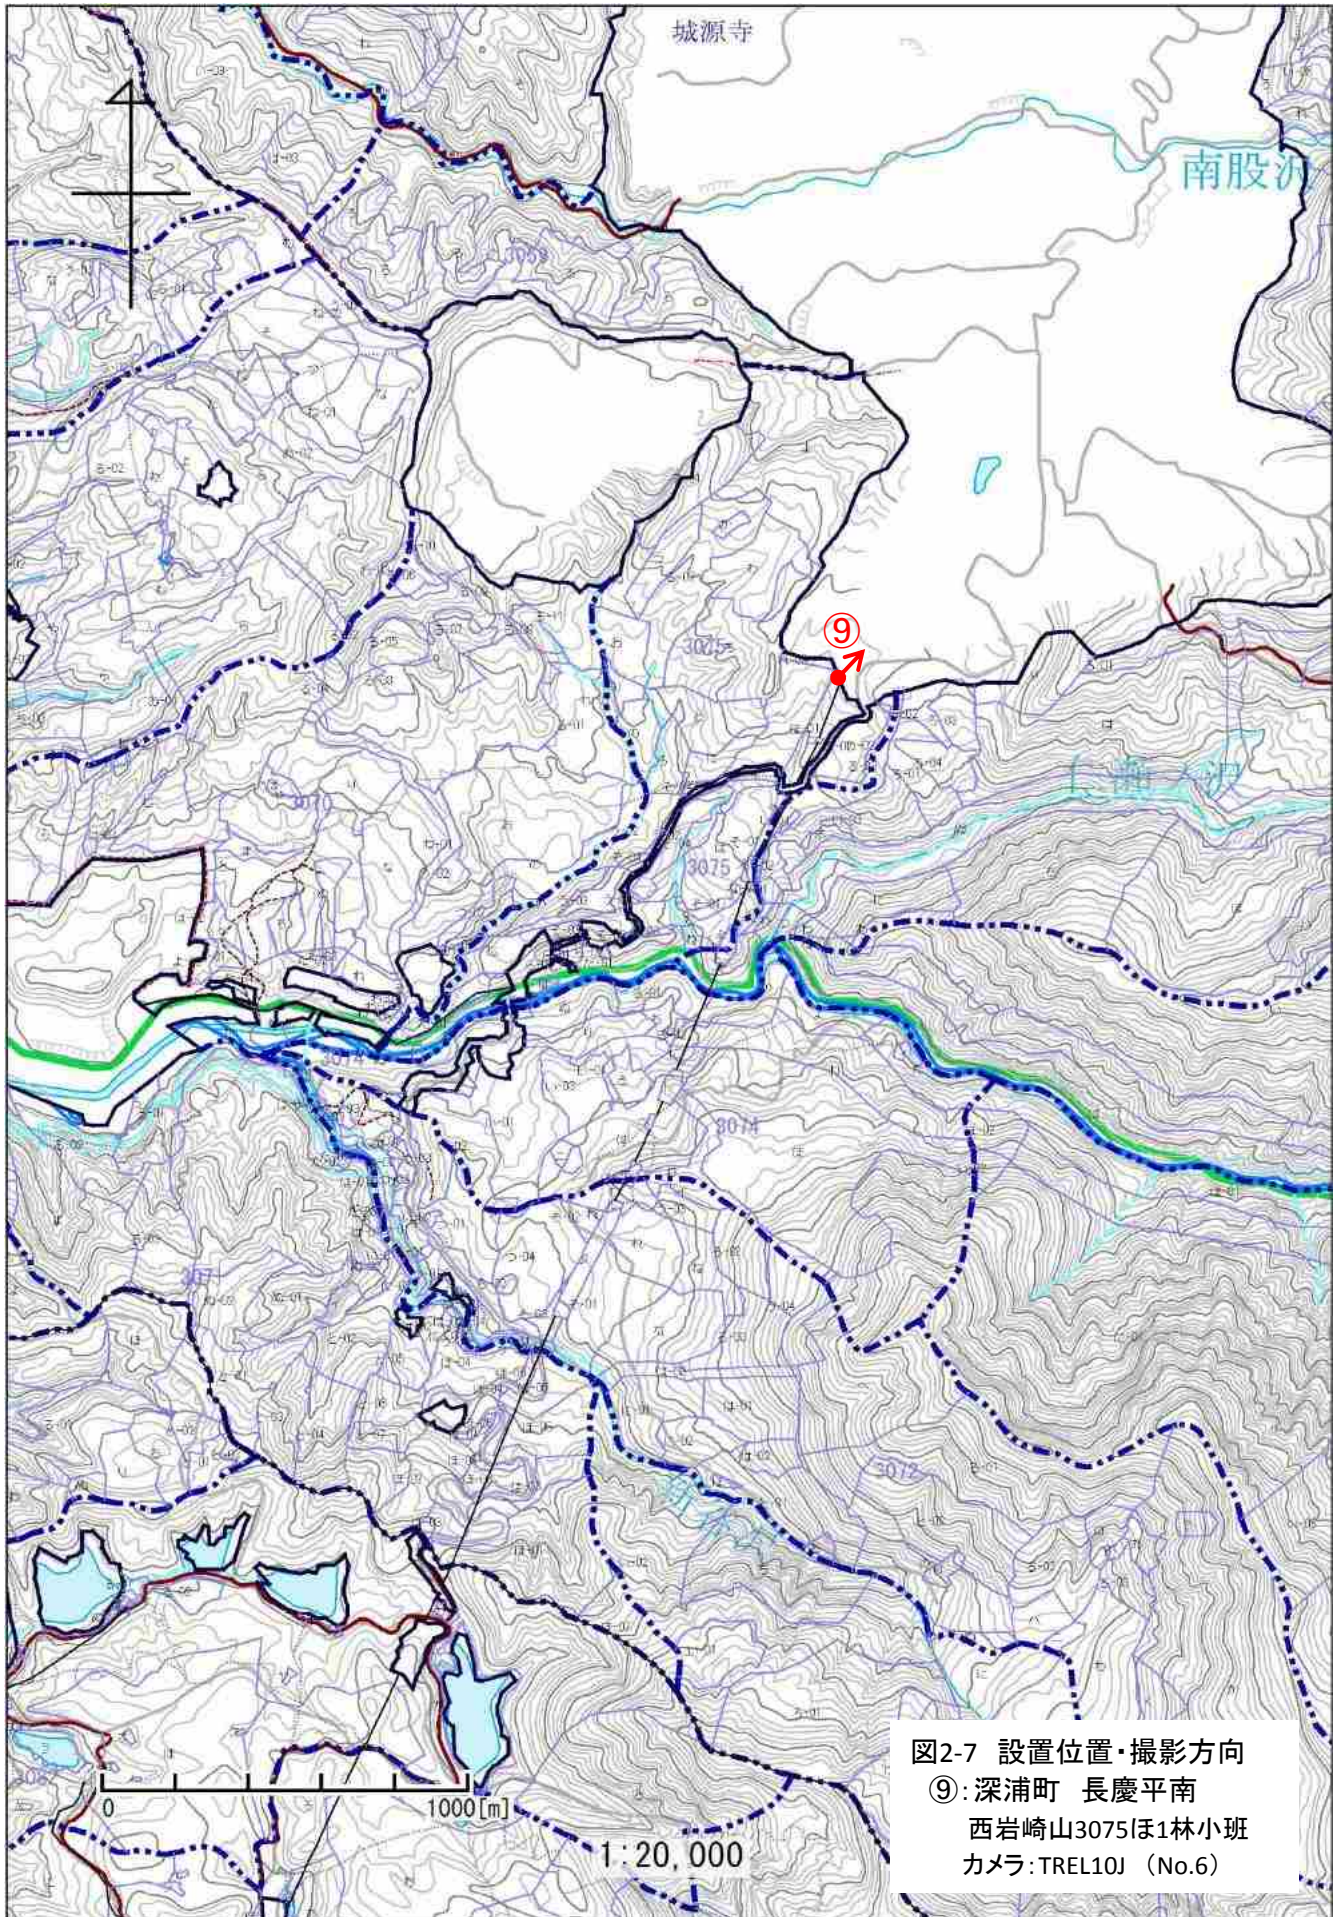

図2-2 設置位置・撮影方向  
②: 深浦町 追良瀬川下流  
西追良瀬山3035よ林小班  
カメラ:TREL10J (No.2)  
⑧: 深浦町 長慶平北  
広戸山3048て3林小班  
カメラ:Fieldnote (No.23)

図2-3 設置位置・撮影方向  
③: 深浦町 小童子川下流  
小童子山2003う林小班  
カメラ:TREL10J (No.3)

図2-4 設置位置・撮影方向  
④: 深浦町 吾妻川林道  
深浦山3055ほ1林小班  
カメラ:TREL10J (No.4)

図2-6 設置位置・撮影方向

- ⑥: 鱒ヶ沢町 一ツ森林道  
西赤石山2031に林小班  
カメラ:Fieldnote (No.21)
- ⑦: 鱒ヶ沢町 赤沢林道  
東赤石山2052は1林小班  
カメラ:Fieldnote (No.22)

図2-8 設置位置・撮影方向  
⑩: 鱒ヶ沢町 西岩木山林道  
西岩木山2076リ林小班  
カメラ:TREL10J (No.7)

図2-10 設置位置・撮影方向  
⑫: 鱒ヶ沢町 赤倉  
西岩木山2079い2林小班  
カメラ:TREL10J (No.8)