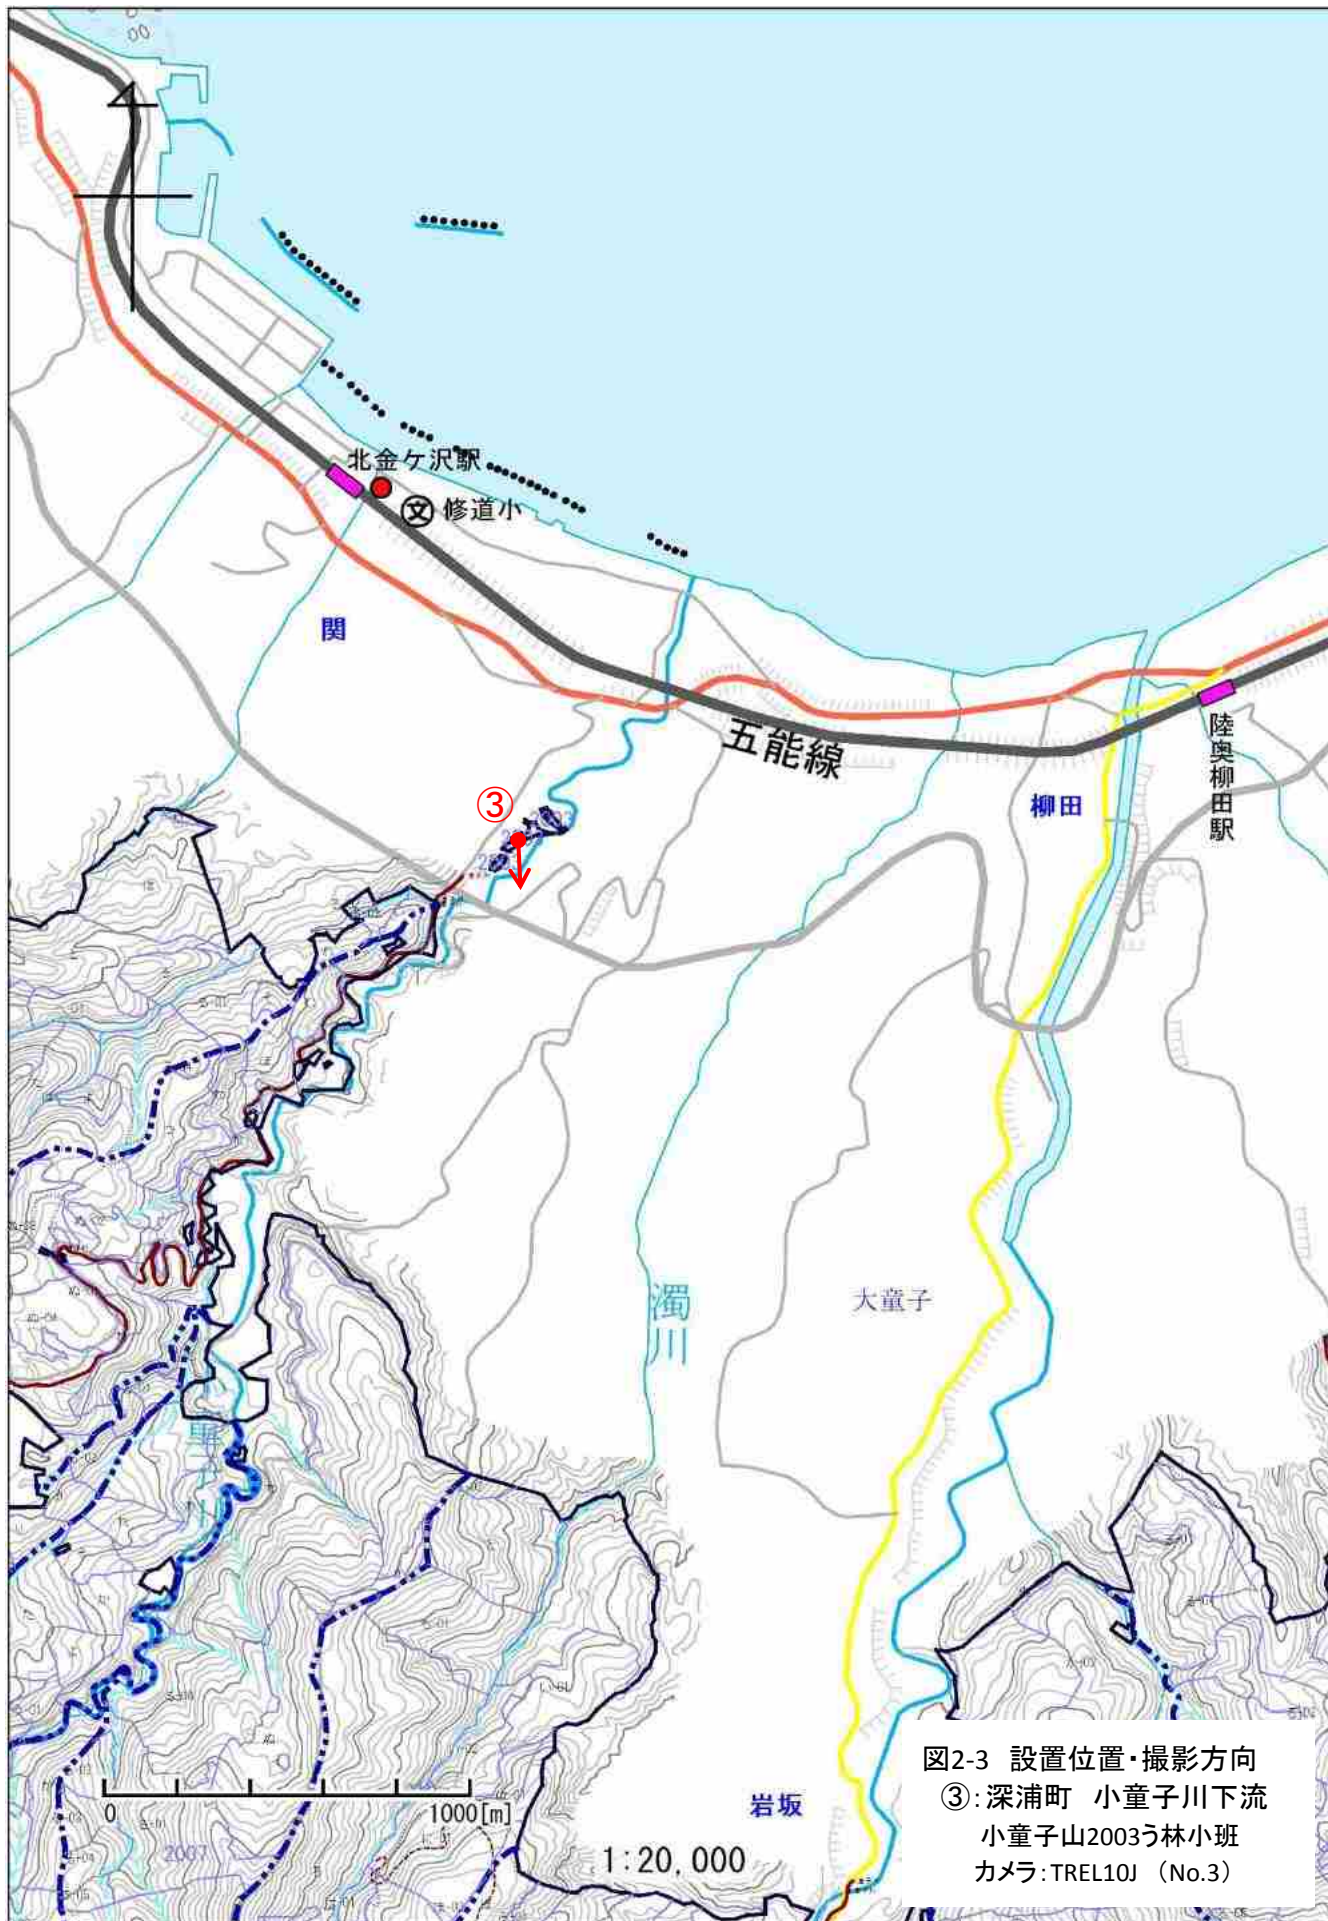

図2-2 設置位置・撮影方向  
②: 深浦町 追良瀬川下流  
西追良瀬山3035よ林小班  
カメラ:TREL10J (No.2)  
⑧: 深浦町 長慶平北  
広戸山3048て3林小班  
カメラ:Fieldnote (No.23)

図2-3 設置位置・撮影方向  
③: 深浦町 小童子川下流  
小童子山2003う林小班  
カメラ:TREL10J (No.3)

図2-4 設置位置・撮影方向  
④: 深浦町 吾妻川林道  
深浦山3055ほ1林小班  
カメラ:TREL10J (No.4)

図2-6 設置位置・撮影方向

- ⑥: 鱒ヶ沢町 一ツ森林道  
西赤石山2031に林小班  
カメラ:Fieldnote (No.21)
- ⑦: 鱒ヶ沢町 赤沢林道  
東赤石山2052は1林小班  
カメラ:Fieldnote (No.22)

図2-8 設置位置・撮影方向  
⑩: 鱒ヶ沢町 西岩木山林道  
西岩木山2076リ林小班  
カメラ:TREL10J (No.7)

図2-10 設置位置・撮影方向  
⑫: 鱒ヶ沢町 赤倉  
西岩木山2079い2林小班  
カメラ:TREL10J (No.8)