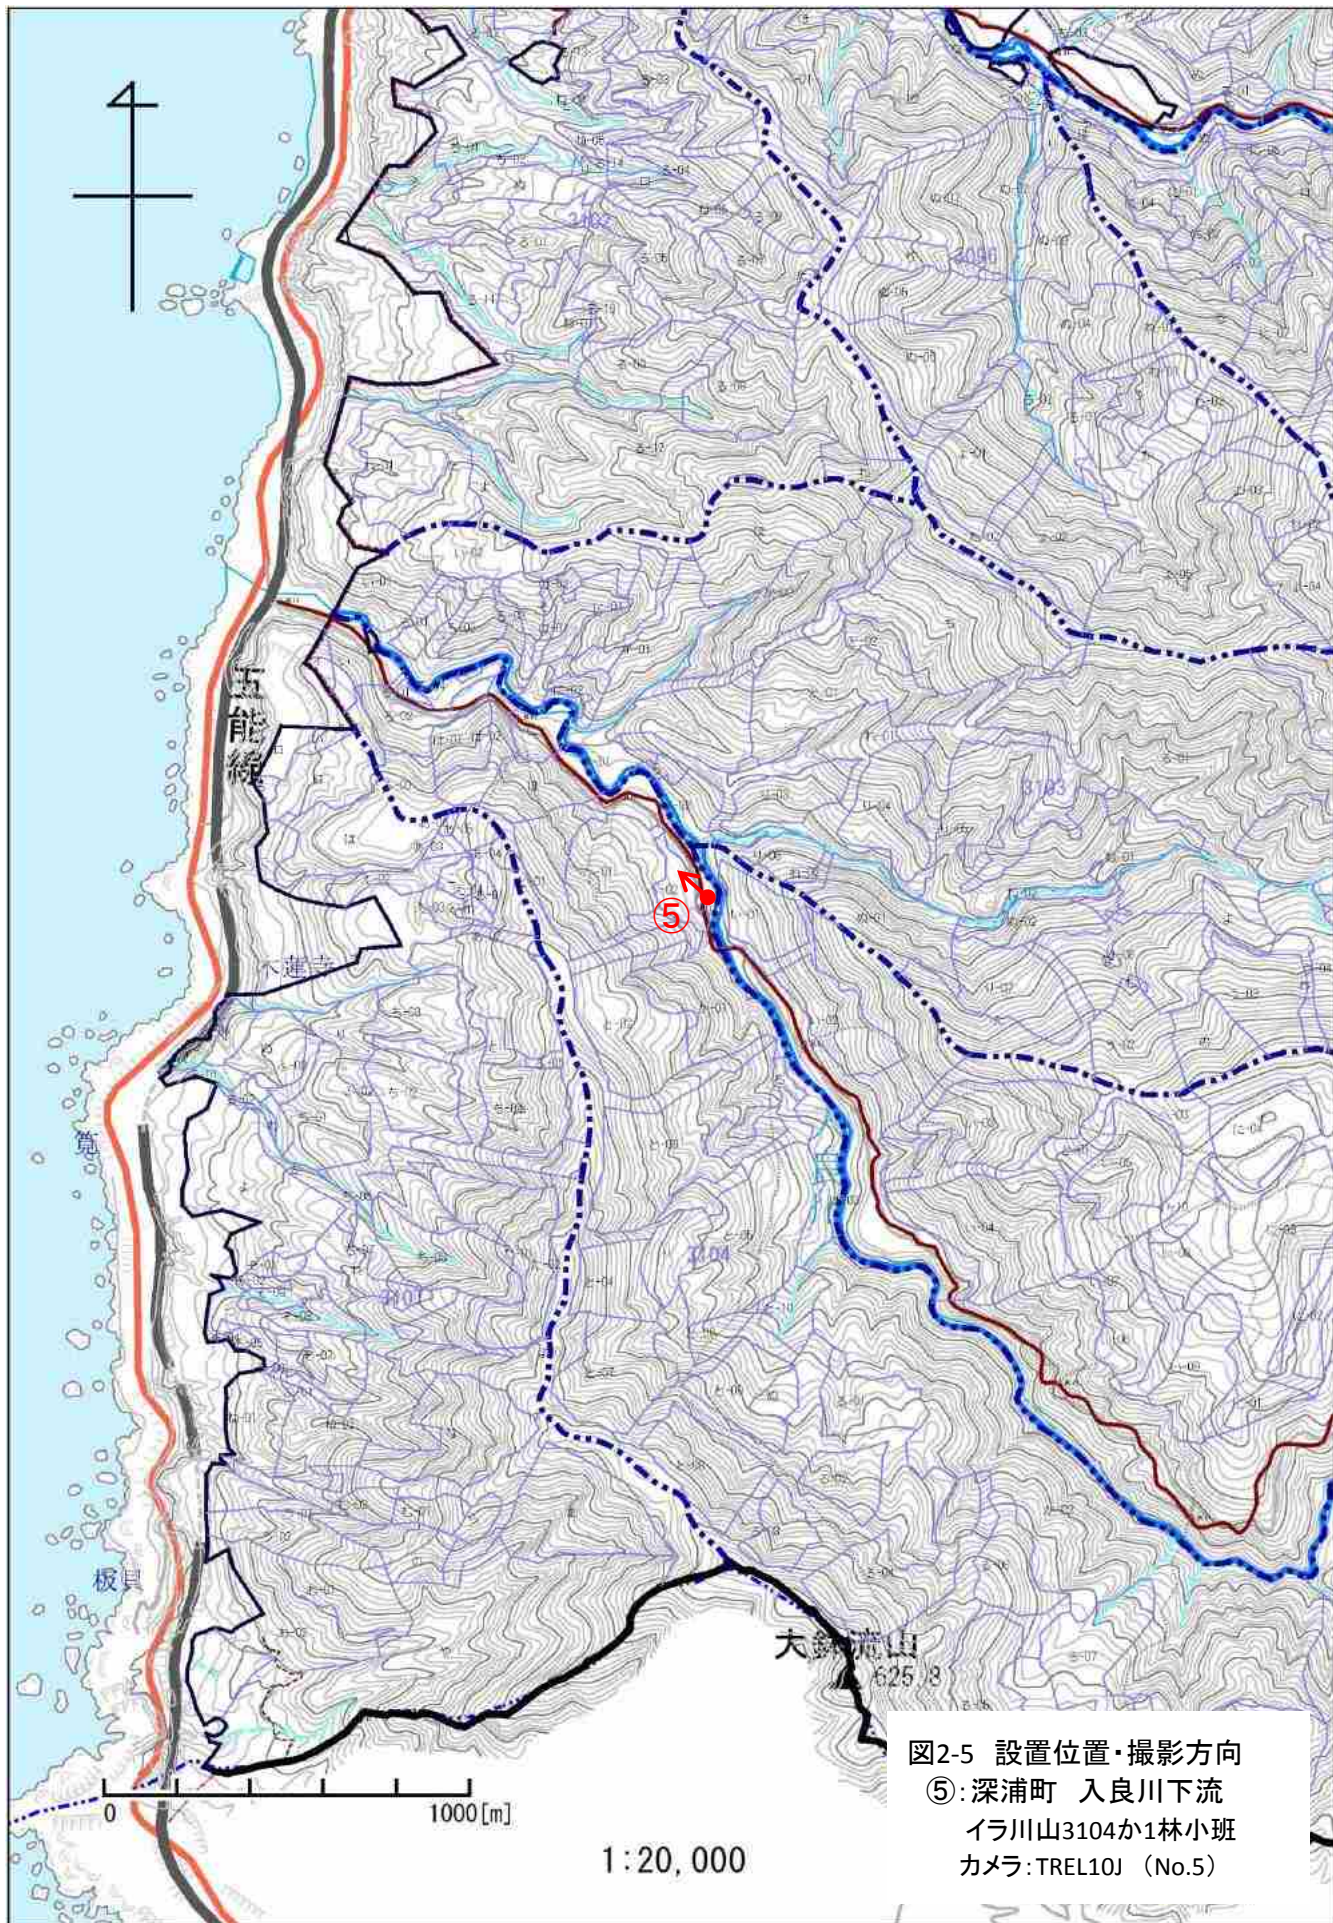

図2-2 設置位置・撮影方向  
②: 深浦町 追良瀬川下流  
西追良瀬山3035よ林小班  
カメラ:TREL10J (No.2)  
⑧: 深浦町 長慶平北  
広戸山3048て3林小班  
カメラ:Fieldnote (No.23)

図2-3 設置位置・撮影方向  
③: 深浦町 小童子川下流  
小童子山2003う林小班  
カメラ:TREL10J (No.3)

図2-4 設置位置・撮影方向  
④: 深浦町 吾妻川林道  
深浦山3055ほ1林小班  
カメラ:TREL10J (No.4)

図2-6 設置位置・撮影方向

- ⑥: 鱒ヶ沢町 一ツ森林道  
西赤石山2031に林小班  
カメラ:Fieldnote (No.21)
- ⑦: 鱒ヶ沢町 赤沢林道  
東赤石山2052は1林小班  
カメラ:Fieldnote (No.22)

図2-8 設置位置・撮影方向  
⑩: 鱒ヶ沢町 西岩木山林道  
西岩木山2076リ林小班  
カメラ:TREL10J (No.7)

図2-10 設置位置・撮影方向  
⑫: 鱒ヶ沢町 赤倉  
西岩木山2079い2林小班  
カメラ:TREL10J (No.8)