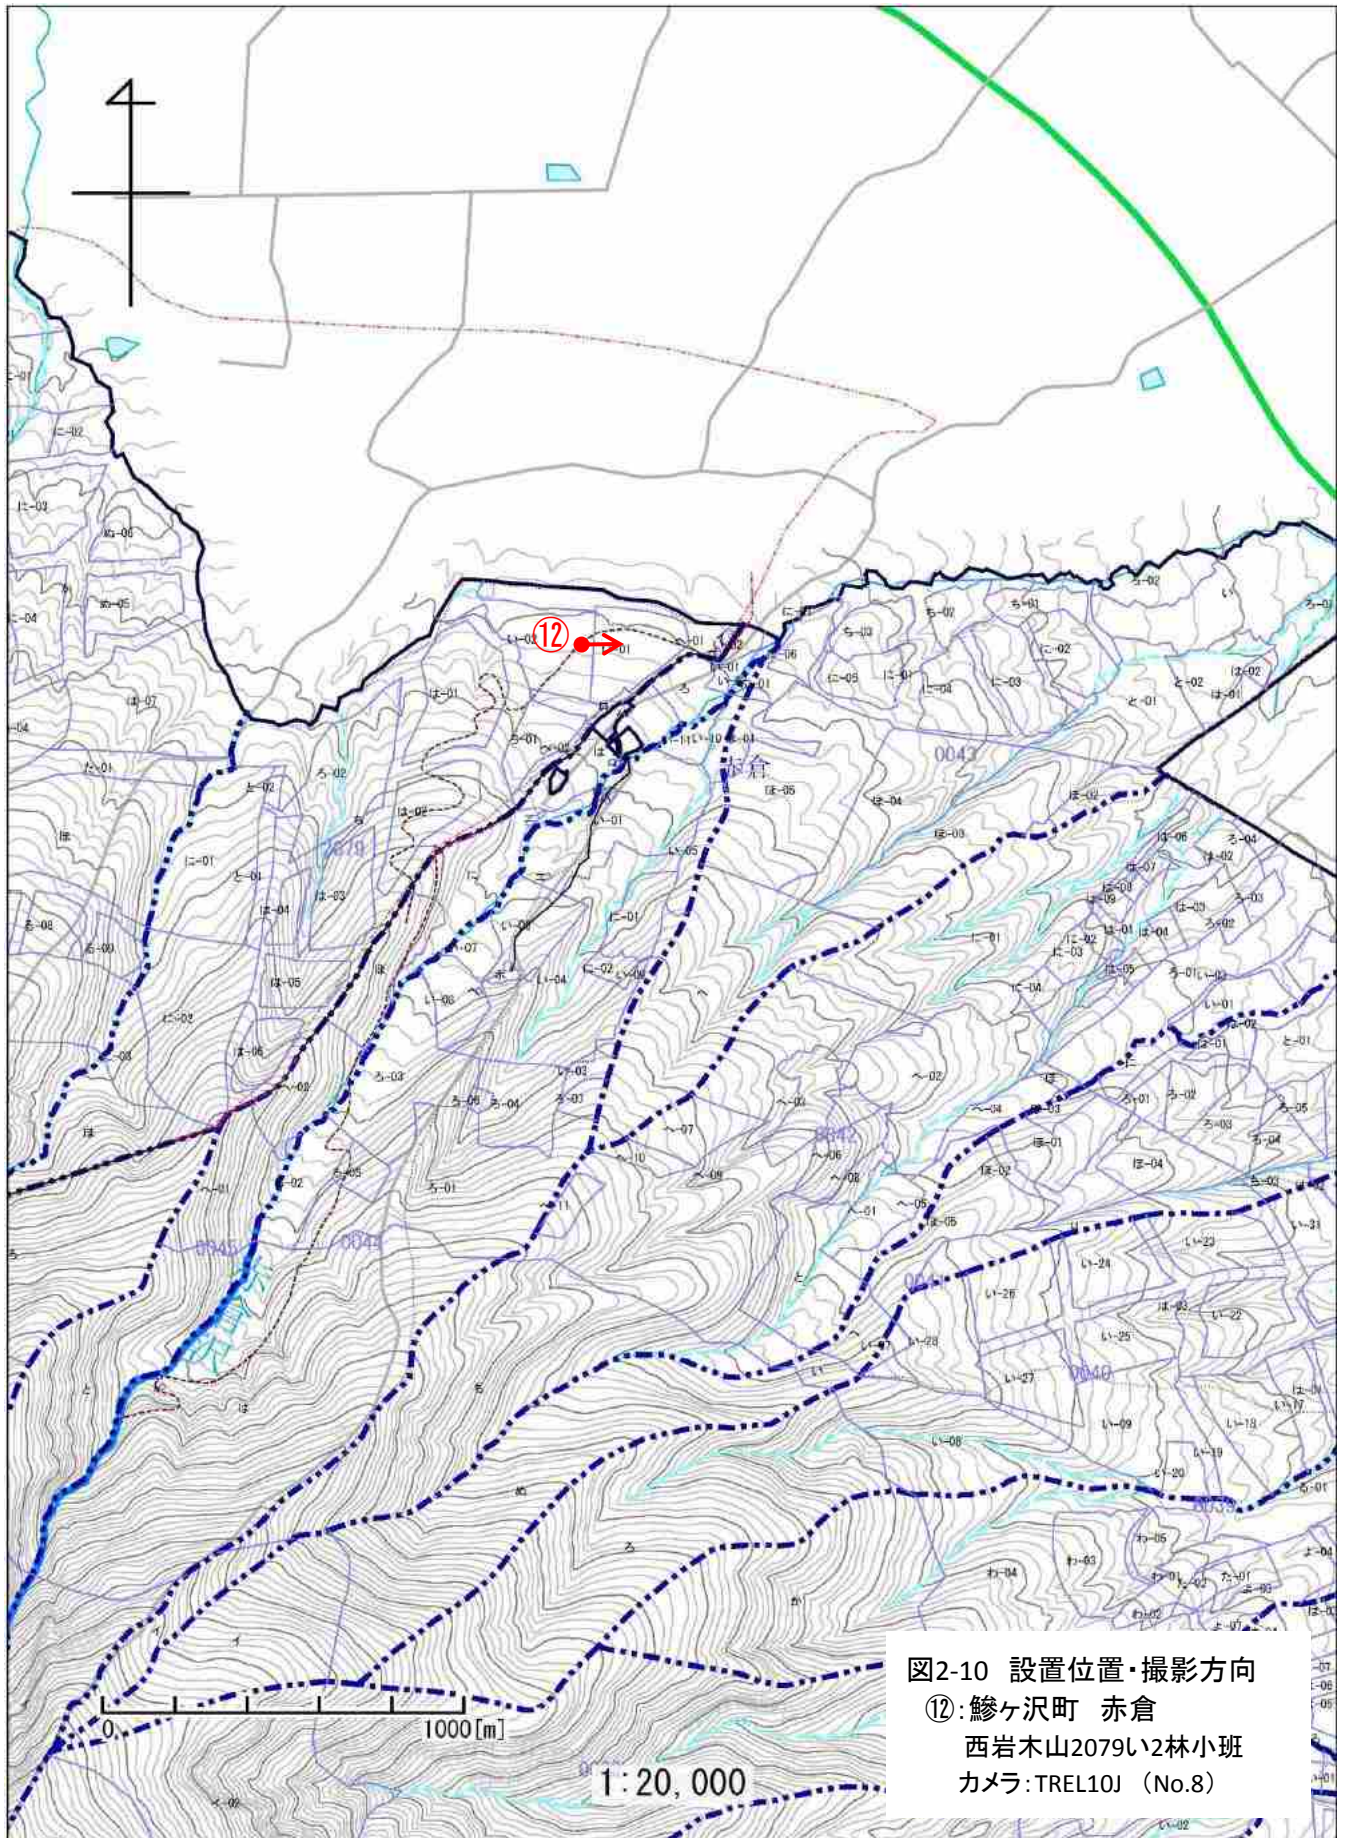

図2-2 設置位置・撮影方向  
②: 深浦町 追良瀬川下流  
西追良瀬山3035よ林小班  
カメラ:TREL10J (No.2)  
⑧: 深浦町 長慶平北  
広戸山3048て3林小班  
カメラ:Fieldnote (No.23)

図2-3 設置位置・撮影方向  
③: 深浦町 小童子川下流  
小童子山2003う林小班  
カメラ:TREL10J (No.3)

図2-4 設置位置・撮影方向  
④: 深浦町 吾妻川林道  
深浦山3055ほ1林小班  
カメラ:TREL10J (No.4)

図2-6 設置位置・撮影方向

- ⑥: 鱒ヶ沢町 一ツ森林道  
西赤石山2031に林小班  
カメラ:Fieldnote (No.21)
- ⑦: 鱒ヶ沢町 赤沢林道  
東赤石山2052は1林小班  
カメラ:Fieldnote (No.22)

図2-8 設置位置・撮影方向  
⑩: 鱒ヶ沢町 西岩木山林道  
西岩木山2076リ林小班  
カメラ:TREL10J (No.7)

図2-10 設置位置・撮影方向  
⑫: 鱒ヶ沢町 赤倉  
西岩木山2079い2林小班  
カメラ:TREL10J (No.8)