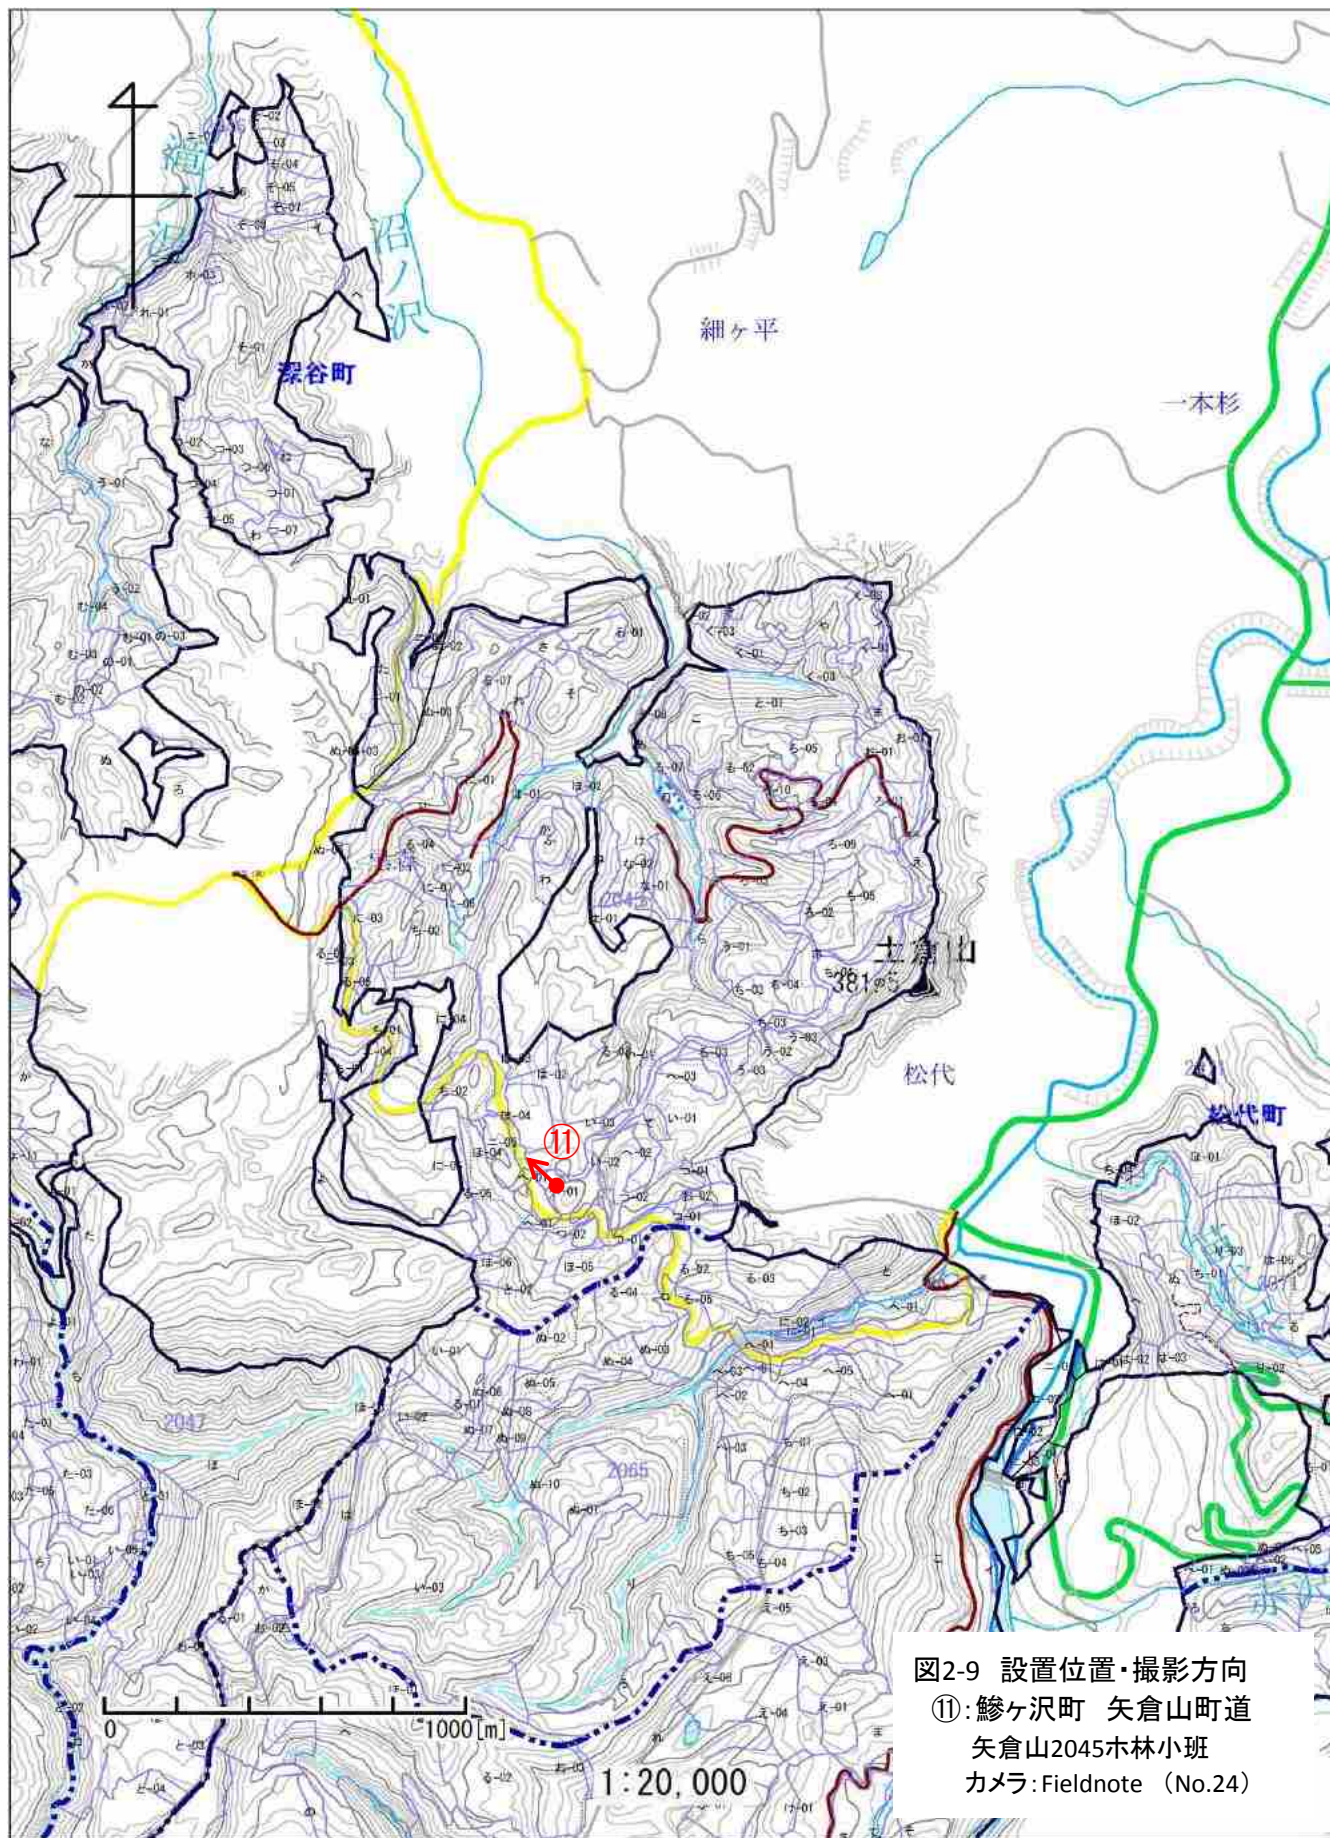

図2-2 設置位置・撮影方向  
②: 深浦町 追良瀬川下流  
西追良瀬山3035よ林小班  
カメラ:TREL10J (No.2)  
⑧: 深浦町 長慶平北  
広戸山3048て3林小班  
カメラ:Fieldnote (No.23)

図2-3 設置位置・撮影方向  
③: 深浦町 小童子川下流  
小童子山2003う林小班  
カメラ:TREL10J (No.3)

図2-4 設置位置・撮影方向  
④: 深浦町 吾妻川林道  
深浦山3055ほ1林小班  
カメラ:TREL10J (No.4)

図2-6 設置位置・撮影方向

- ⑥: 鱒ヶ沢町 一ツ森林道  
西赤石山2031に林小班  
カメラ:Fieldnote (No.21)
- ⑦: 鱒ヶ沢町 赤沢林道  
東赤石山2052は1林小班  
カメラ:Fieldnote (No.22)

図2-8 設置位置・撮影方向  
⑩: 鱒ヶ沢町 西岩木山林道  
西岩木山2076リ林小班  
カメラ:TREL10J (No.7)

図2-10 設置位置・撮影方向  
⑫: 鱒ヶ沢町 赤倉  
西岩木山2079い2林小班  
カメラ:TREL10J (No.8)