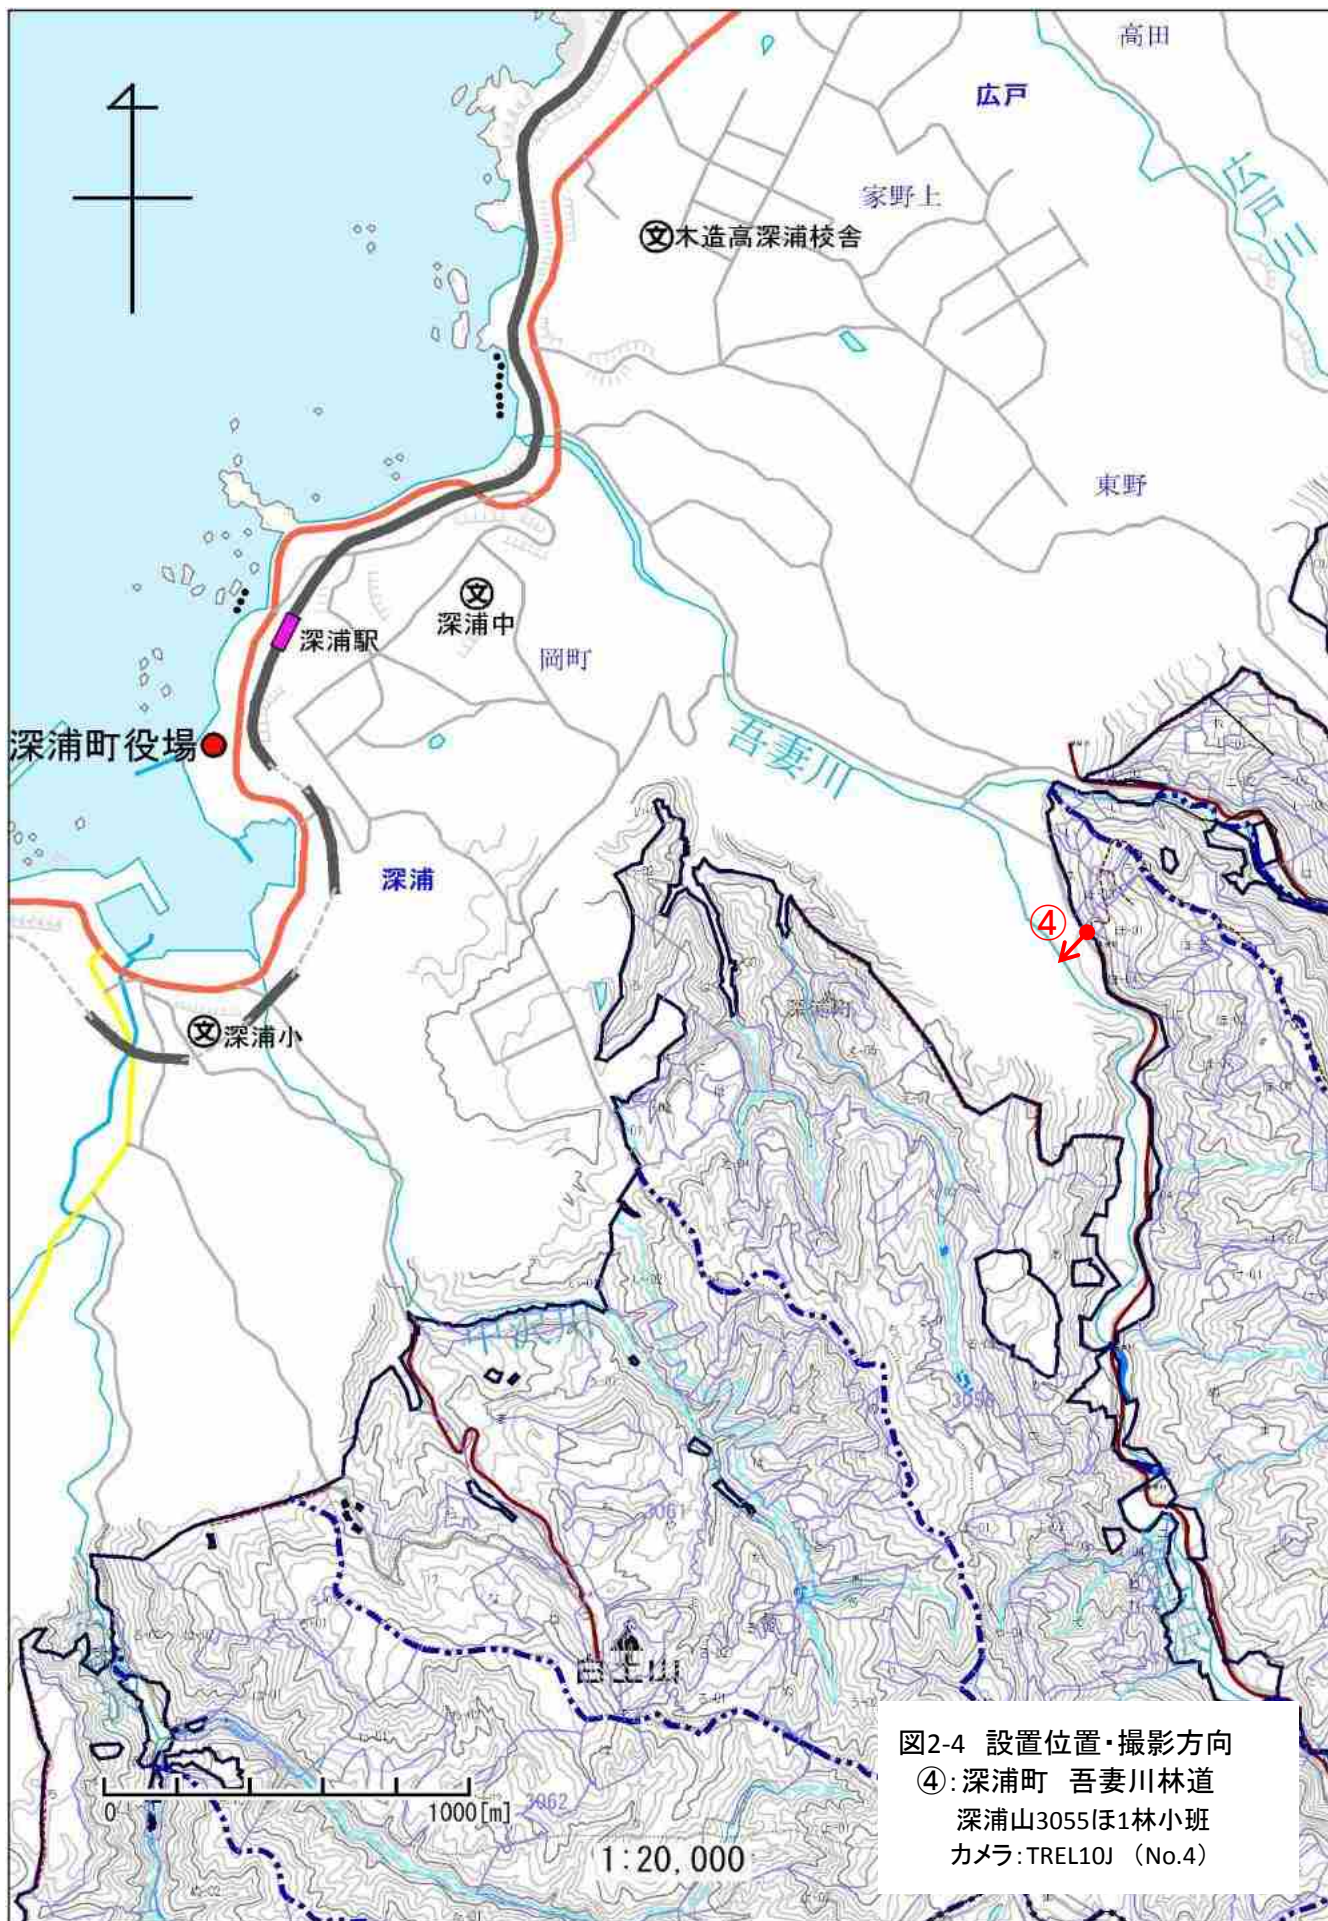

図2-2 設置位置・撮影方向  
②: 深浦町 追良瀬川下流  
西追良瀬山3035よ林小班  
カメラ:TREL10J (No.2)  
⑧: 深浦町 長慶平北  
広戸山3048て3林小班  
カメラ:Fieldnote (No.23)

図2-3 設置位置・撮影方向  
③: 深浦町 小童子川下流  
小童子山2003う林小班  
カメラ:TREL10J (No.3)

図2-4 設置位置・撮影方向  
④: 深浦町 吾妻川林道  
深浦山3055ほ1林小班  
カメラ:TREL10J (No.4)

図2-6 設置位置・撮影方向

- ⑥: 鱒ヶ沢町 一ツ森林道  
西赤石山2031に林小班  
カメラ:Fieldnote (No.21)
- ⑦: 鱒ヶ沢町 赤沢林道  
東赤石山2052は1林小班  
カメラ:Fieldnote (No.22)

図2-8 設置位置・撮影方向  
⑩: 鱒ヶ沢町 西岩木山林道  
西岩木山2076リ林小班  
カメラ:TREL10J (No.7)

図2-10 設置位置・撮影方向  
⑫: 鱒ヶ沢町 赤倉  
西岩木山2079い2林小班  
カメラ:TREL10J (No.8)