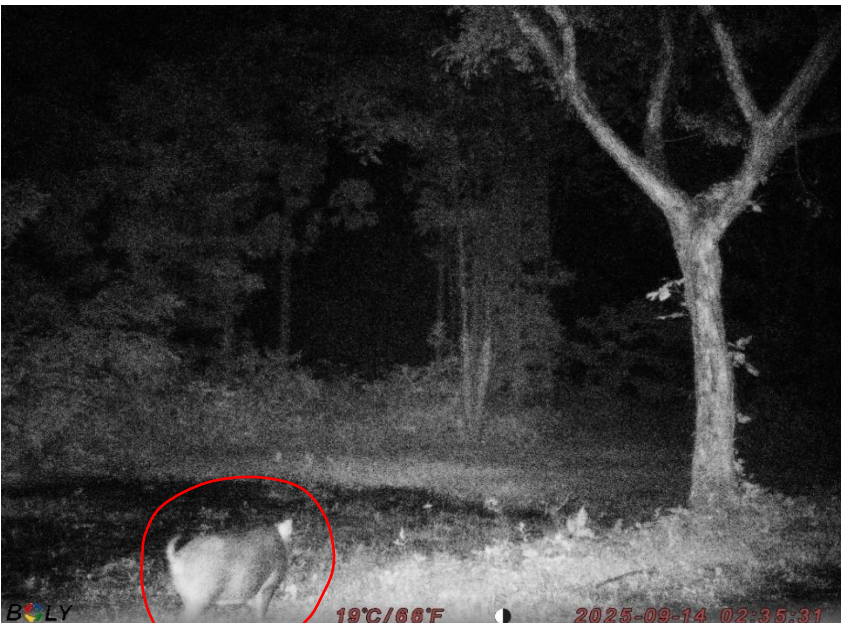

種名  
イノシシ

撮影日時  
令和7年08月17日  
18時25分

調査地22  
上大秋

種名  
イノシシ

撮影日時  
令和7年09月18日  
00時22分

調査地24  
黒沢

種名  
イノシシ

撮影日時  
令和7年11月03日  
14時45分