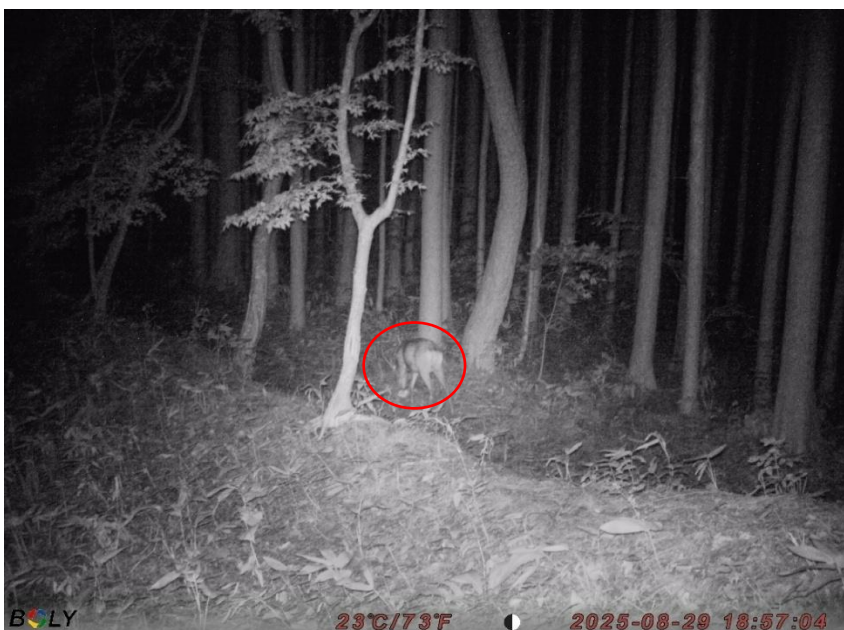

調査地33
吾妻川(深浦山)

種名
ニホンジカ(オス)

撮影日時
令和7年08月25日
05時56分

調査地33
吾妻川(深浦山)

種名
ニホンジカ(オス)

撮影日時
令和7年08月25日
05時59分

調査地33
吾妻川(深浦山)

種名
ニホンジカ(オス)