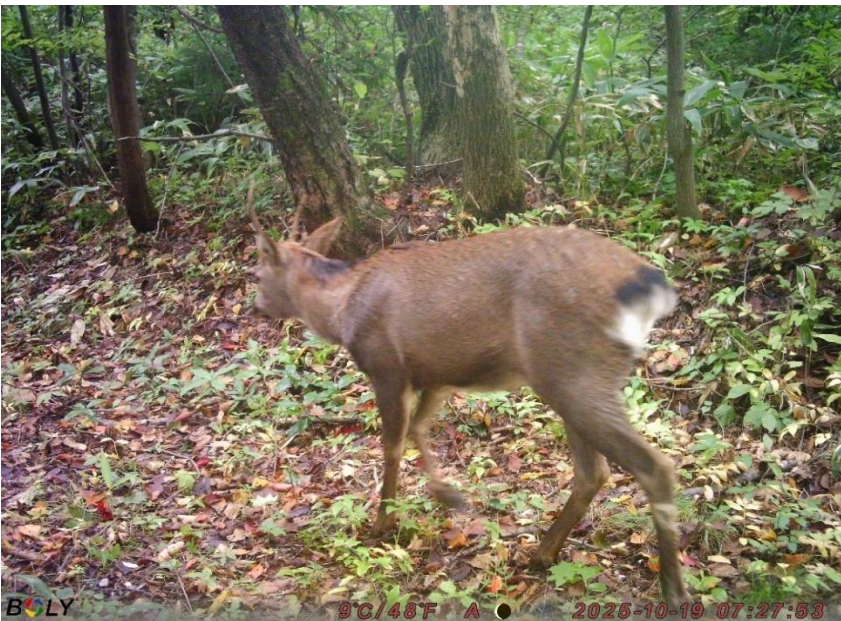

調査地4
風合瀬

種名
ニホンジカ(オス)

撮影日時
令和7年10月19日
07時27分