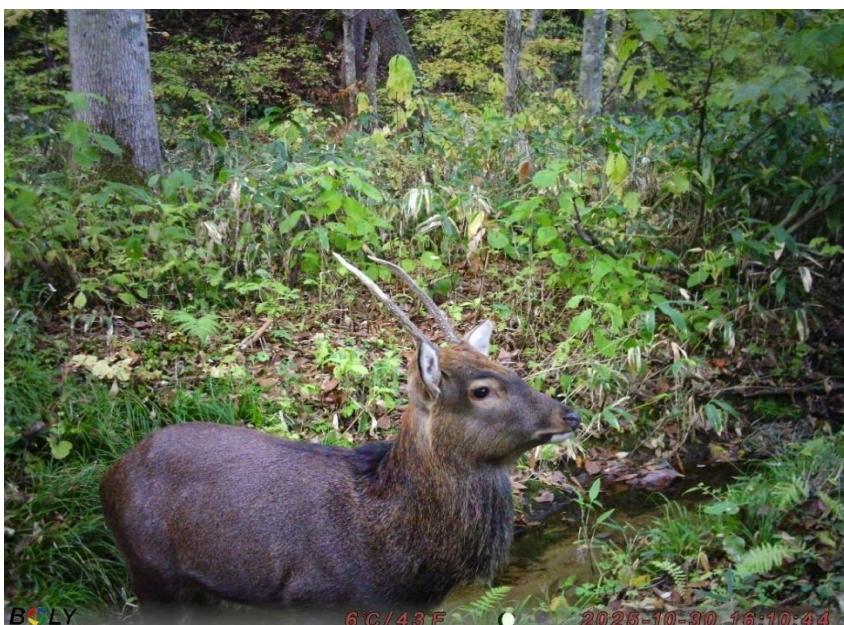

調査地22
上大秋

種名
ニホンジカ(オス)

撮影日時
令和7年10月30日
16時10分