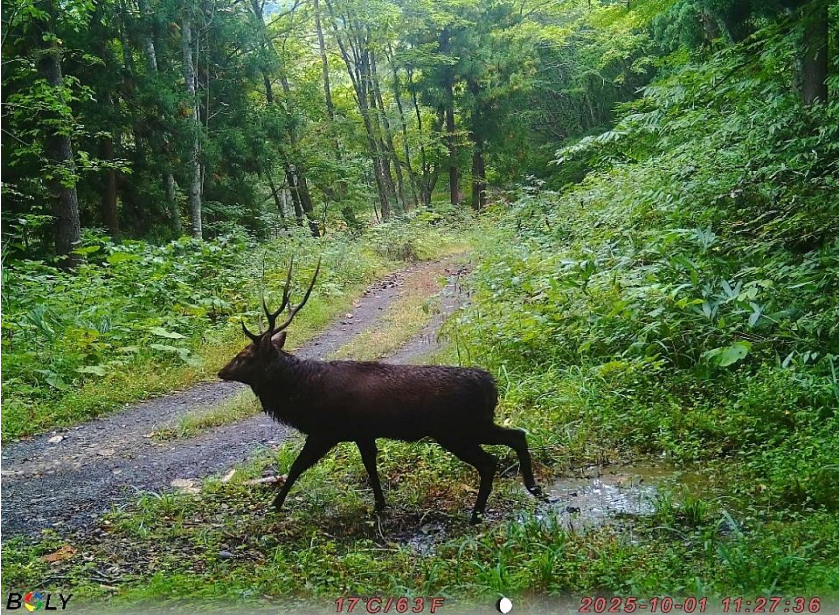

種名
ニホンジカ(仔)

撮影日時
令和7年07月09日
08時41分

調査地20
黒岩川

種名
ニホンジカ(オス)

撮影日時
令和7年09月11日
23時56分

調査地20
黒岩川

種名
ニホンジカ(オス)

撮影日時
令和7年10月01日
11時27分