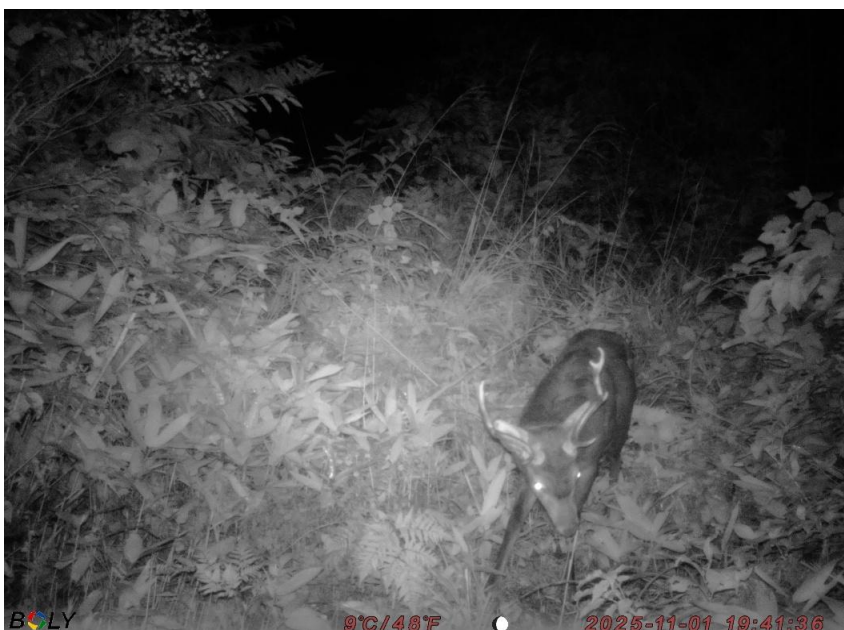

調査地10
松神

種名
ニホンジカ(オス)

撮影日時
令和7年05月16日
07時56分

調査地10
松神

種名
ニホンジカ(オス)

撮影日時
令和7年10月08日
01時23分

調査地10
松神

種名
ニホンジカ(オス)