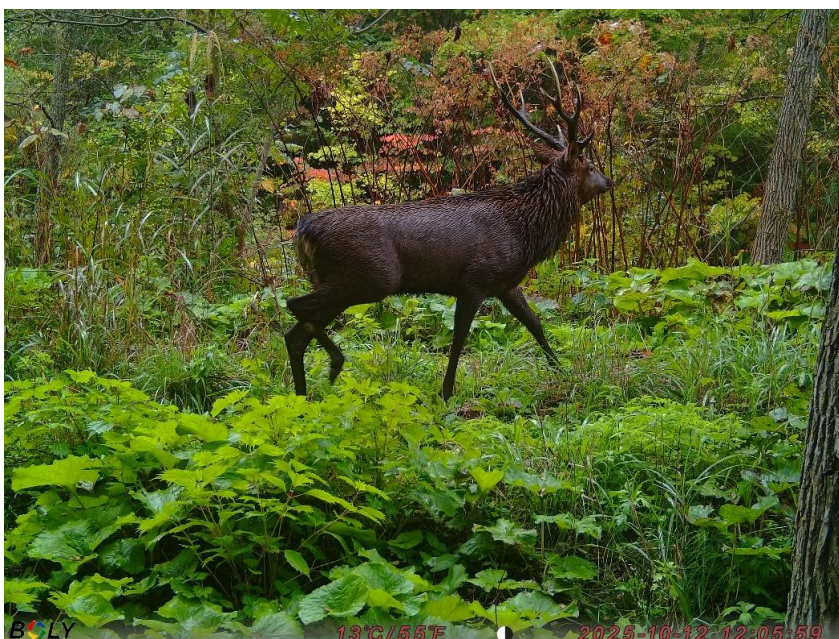

撮影日時
令和7年11月04日
17時10分

調査地26
芦沢

種名
ニホンジカ(オス)

撮影日時
令和7年06月16日
19時23分

調査地29
滝の沢

種名
ニホンジカ(オス)

撮影日時
令和7年10月05日
00時31分

調査地29
滝の沢