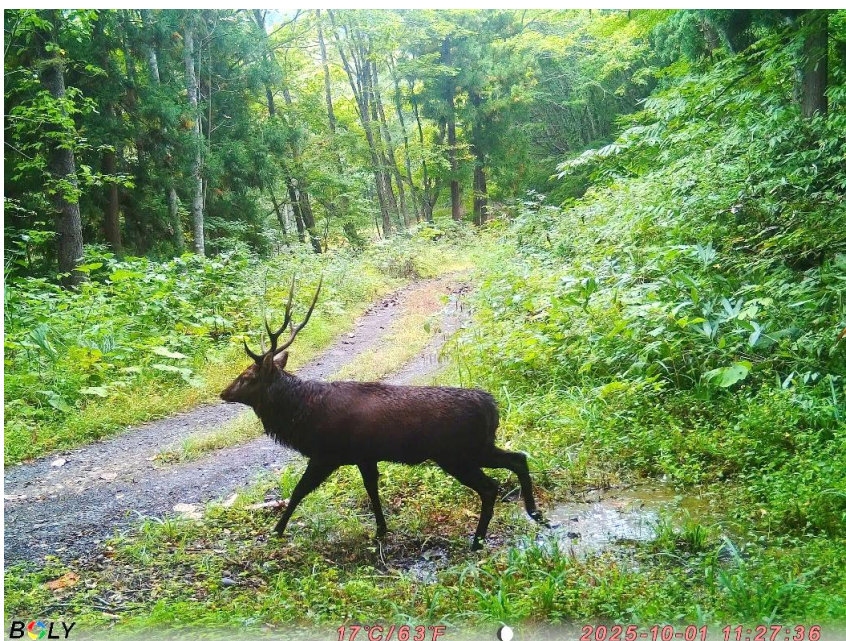

調査地20
黒岩沢

種名
ニホンジカ

撮影日時
令和7年10月01日
11時27分