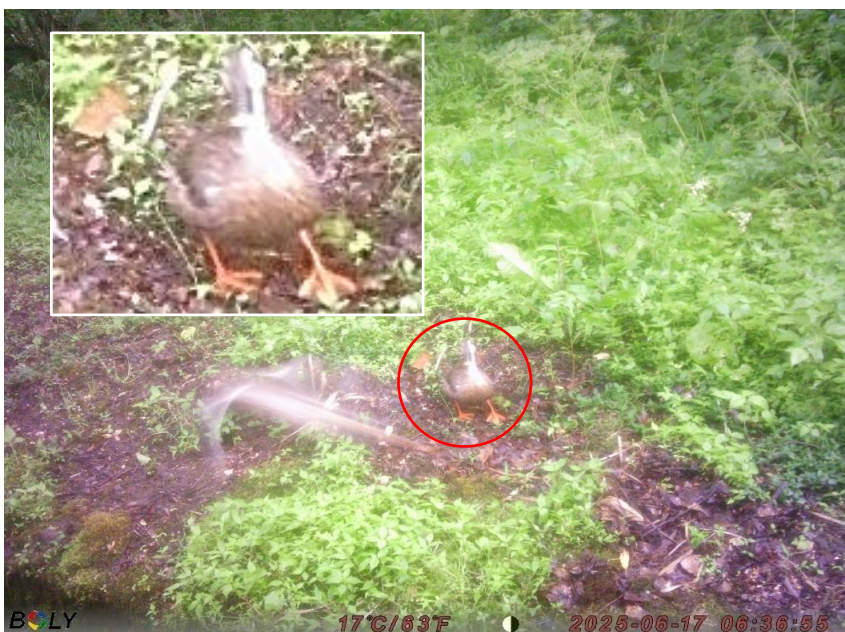

調査地5
オサナメ沢

種名
カルガモ

撮影日時
令和7年06月17日
06時36分