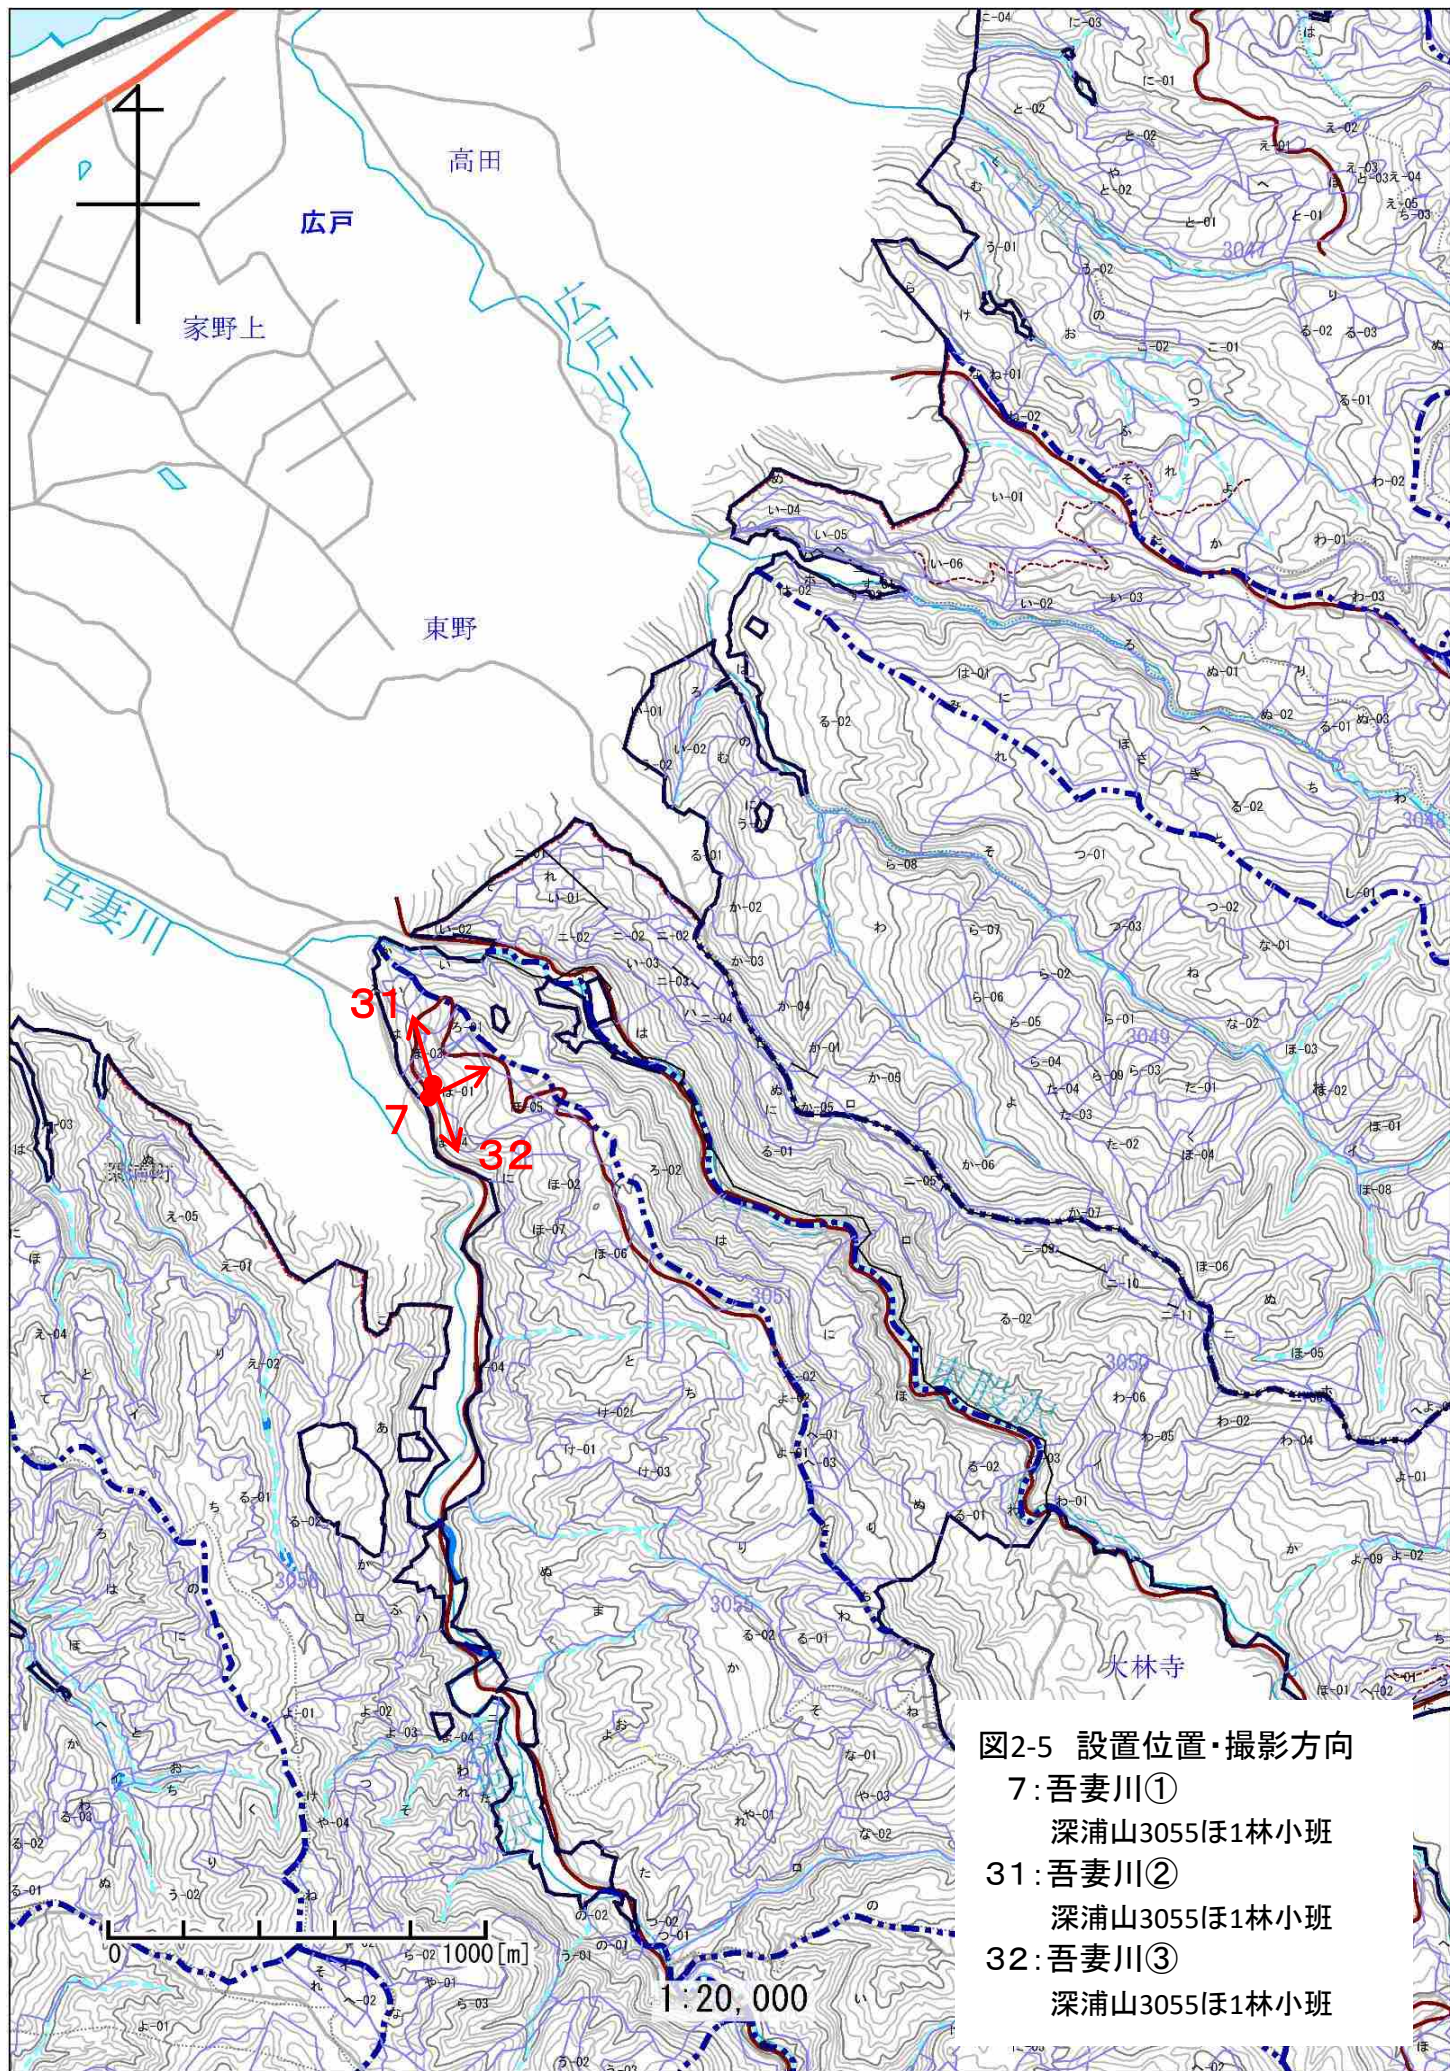

図2-4 設置位置・撮影方向

- 5: オサナメ沢
北追良瀬山3031と林小班
- 6: 追良瀬川
北追良瀬山3033と林小班

図2-5 設置位置・撮影方向
7:吾妻川①
深浦山3055ほ1林小班
31:吾妻川②
深浦山3055ほ1林小班
32:吾妻川③
深浦山3055ほ1林小班