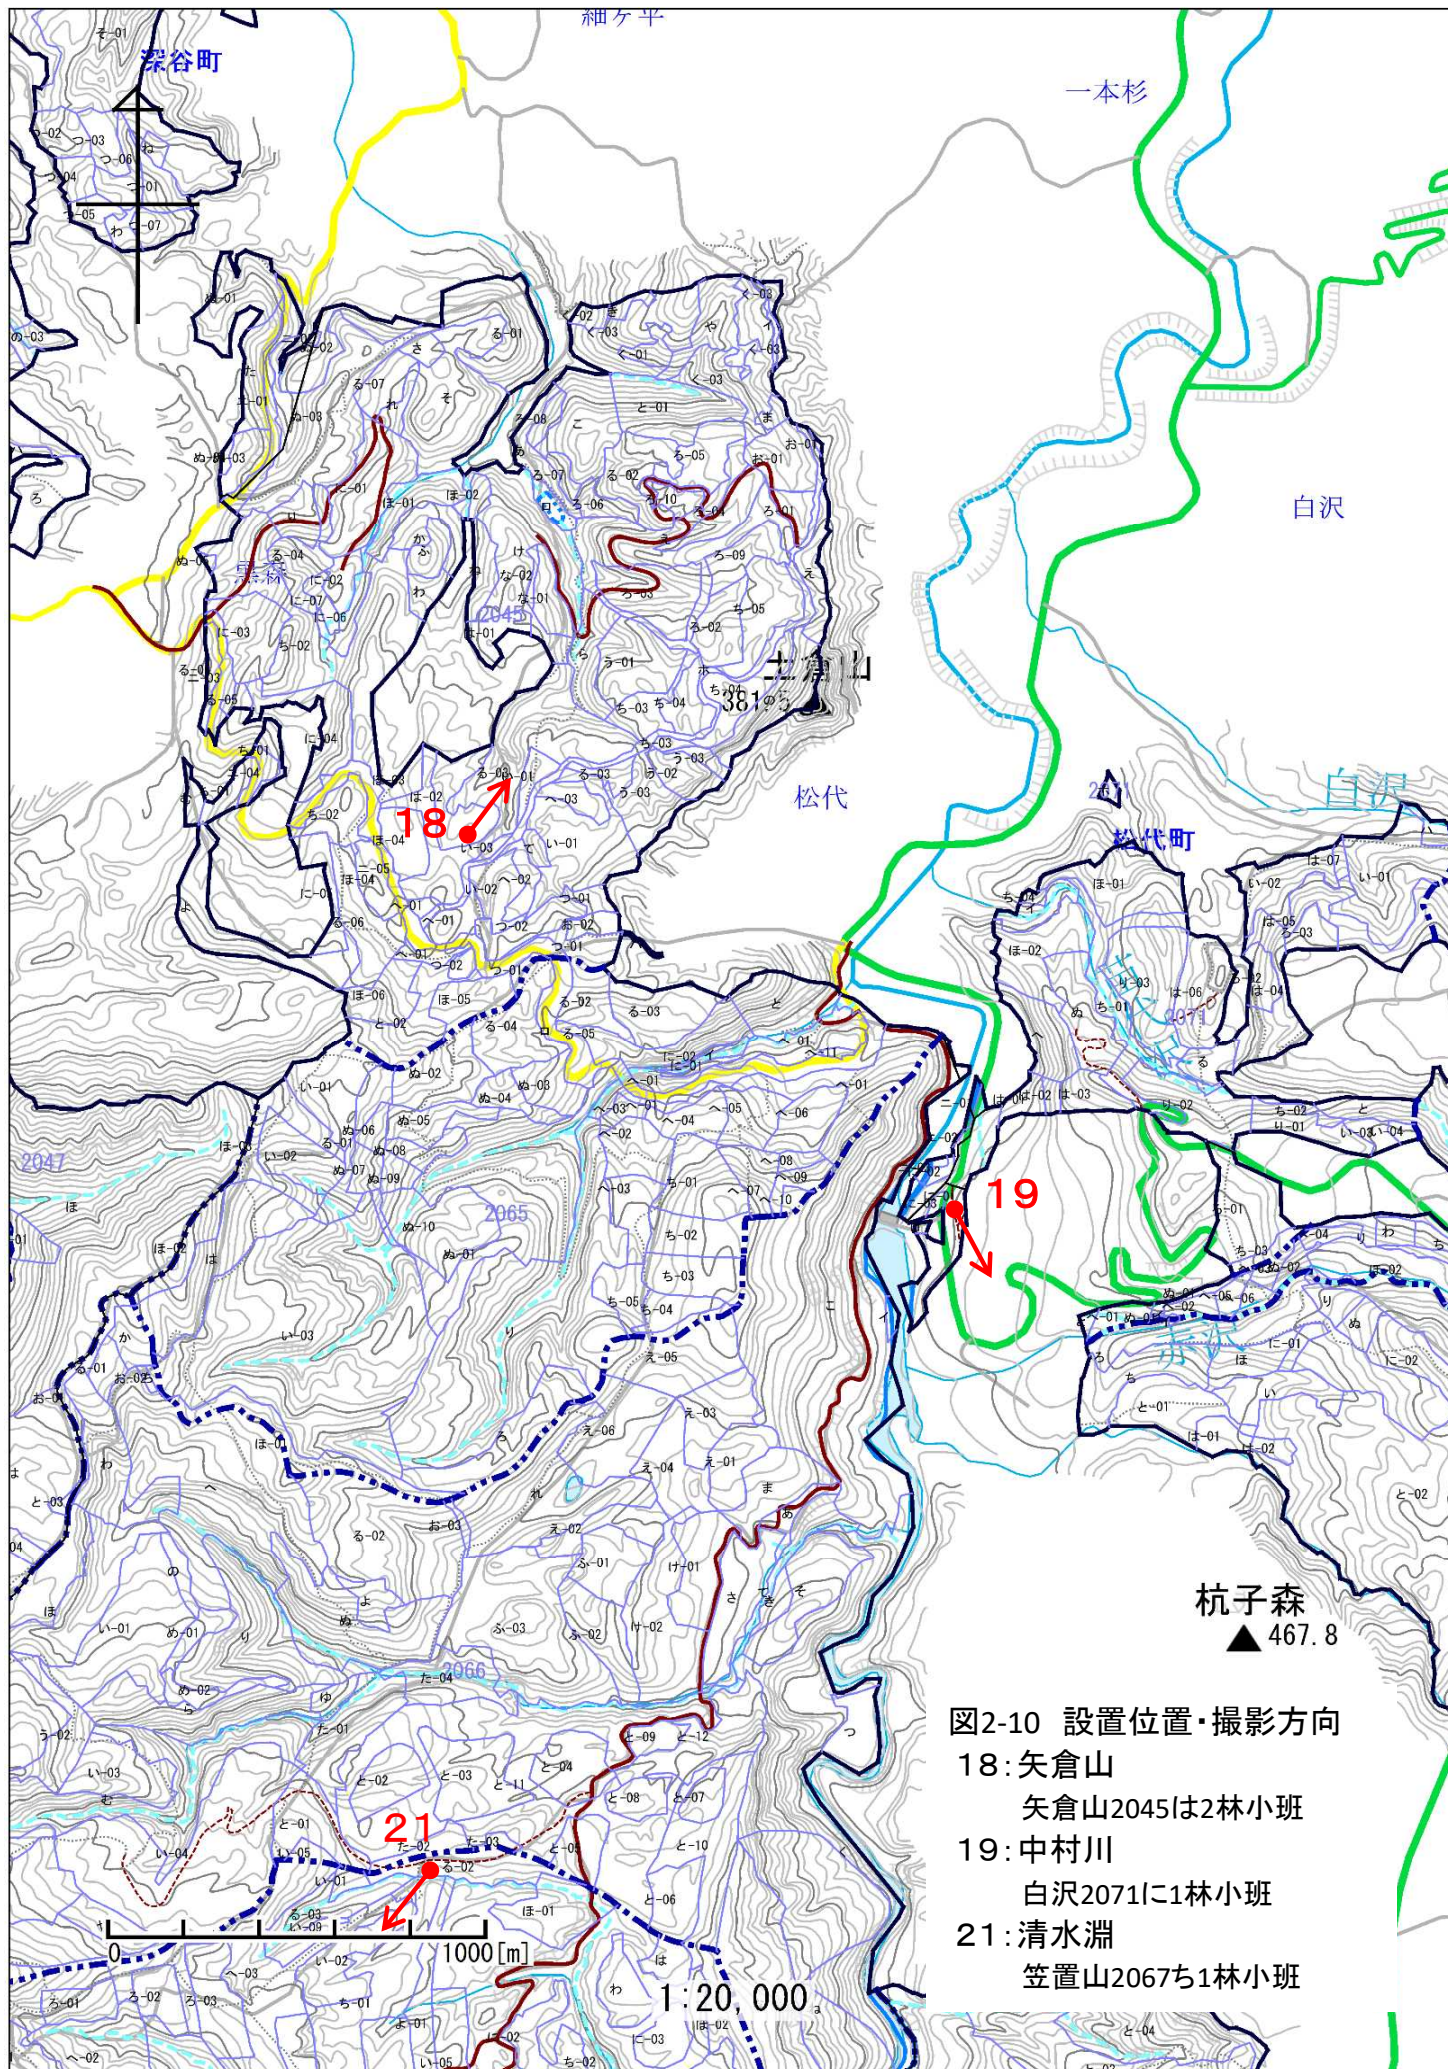

図2-9 設置位置・撮影方向
16: 佐内沢下流
西赤石山2031に林小班
17: 佐内沢上流
西赤石山2033ほ1林小班

図2-10 設置位置・撮影方向
18: 矢倉山
矢倉山2045は2林小班
19: 中村川
白沢2071に1林小班
21: 清水淵
笠置山2067ち1林小班