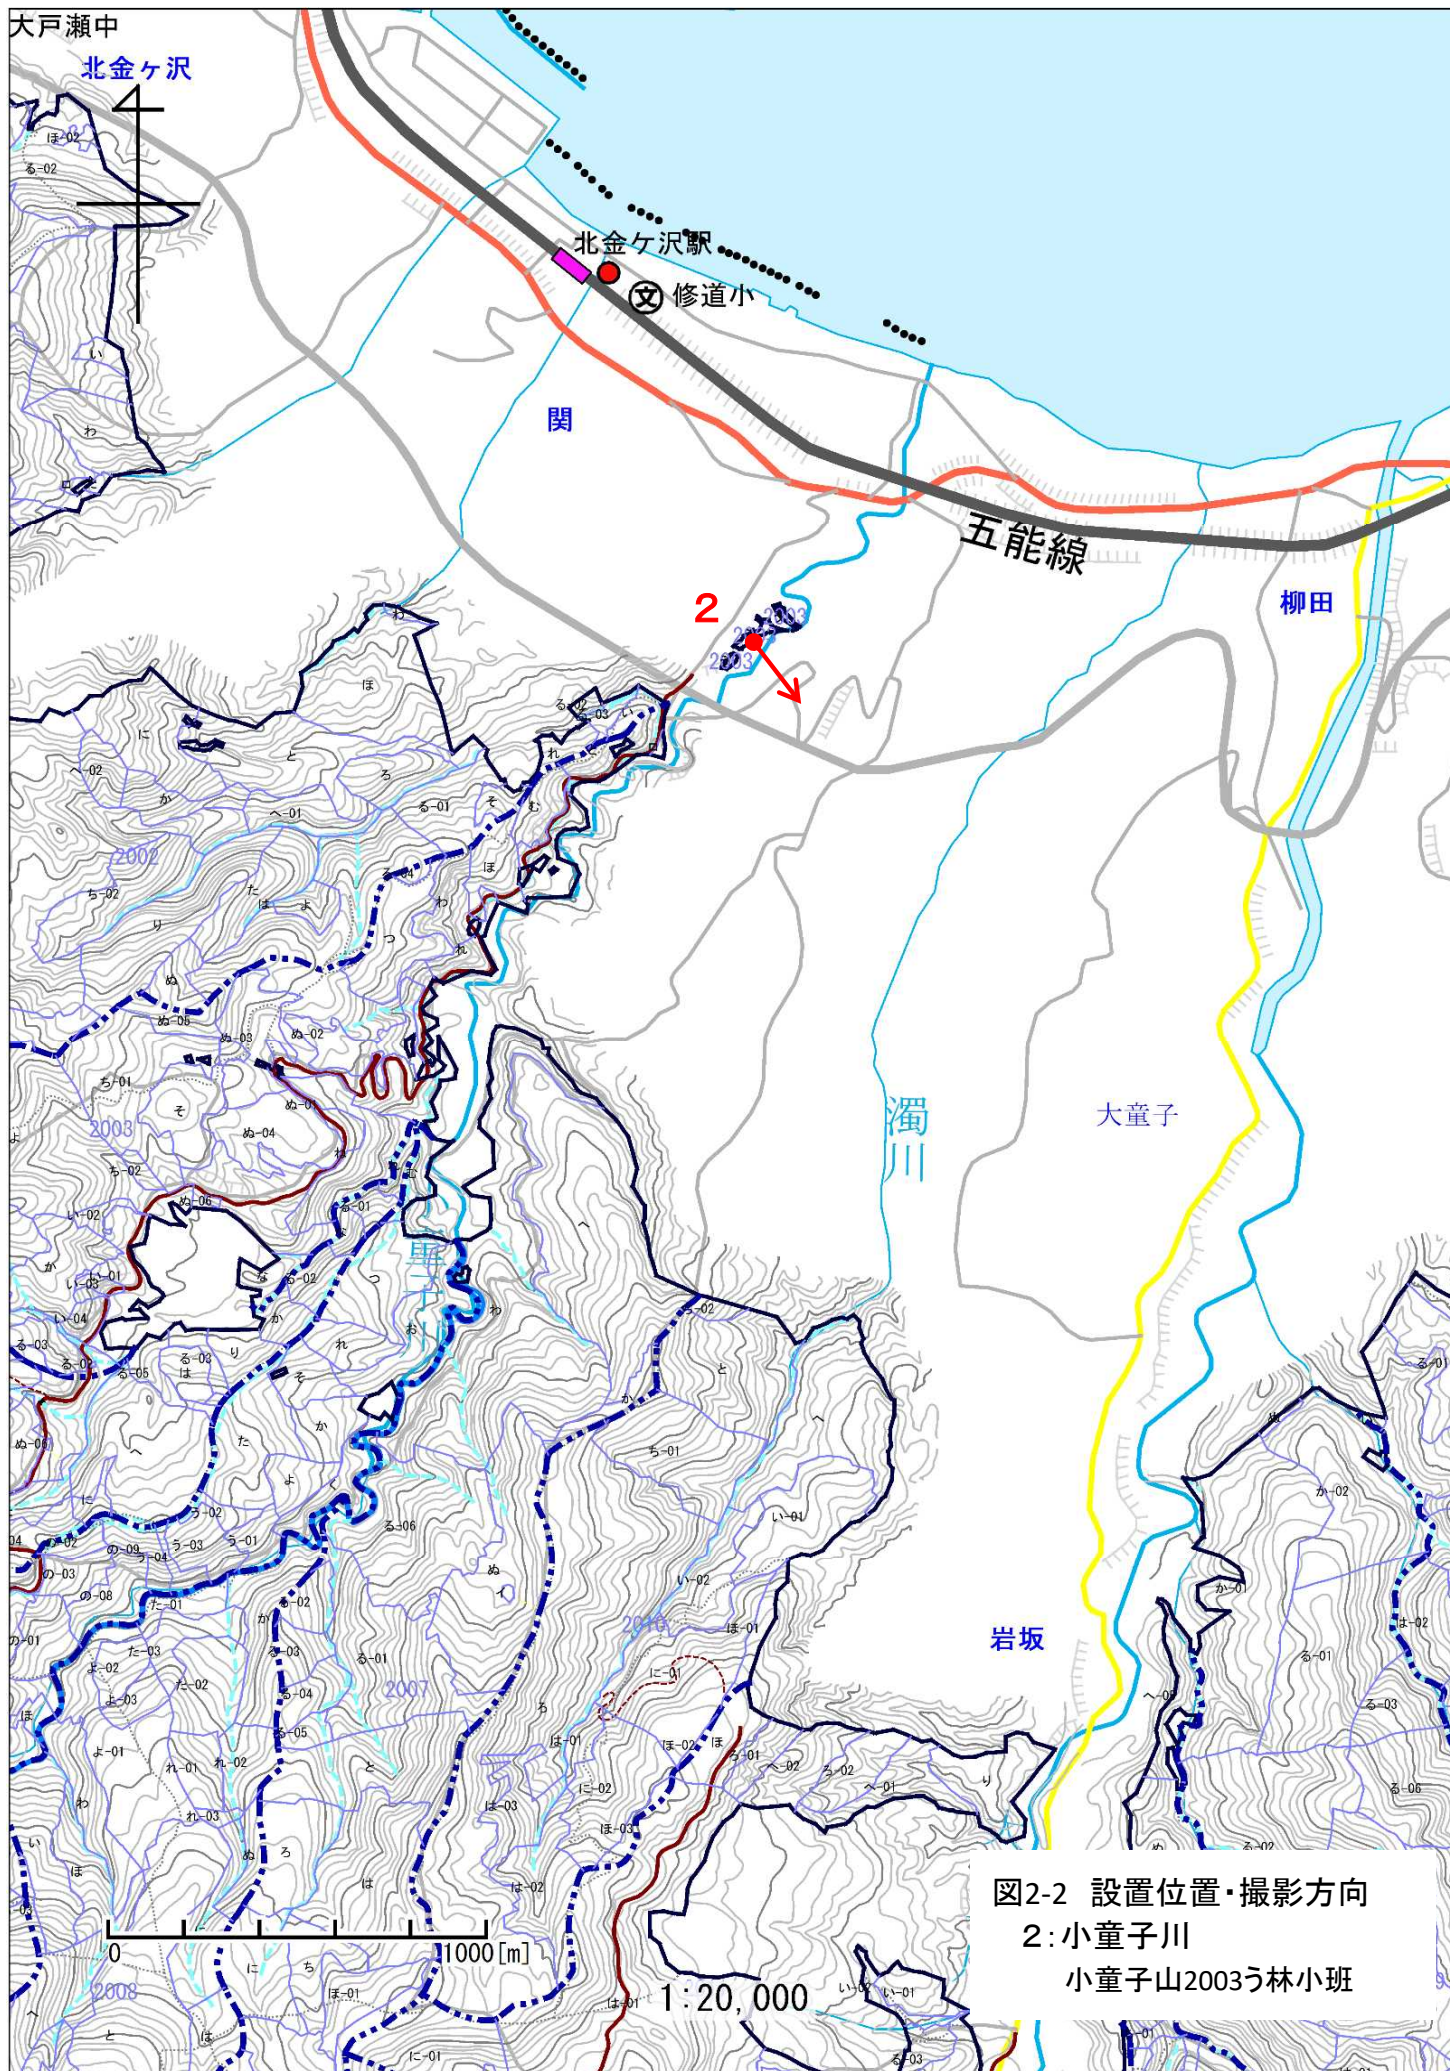

図2-1 設置位置・撮影方向  
1:大童子川  
築棒沢山2020〜5林小班

図2-2 設置位置・撮影方向  
2:小童子川  
小童子山2003う林小班

図2-3 設置位置・撮影方向

- 3:上晴山  
砂子川3003と1林小班
- 4:風合瀬  
砂子川3013ね2林小班