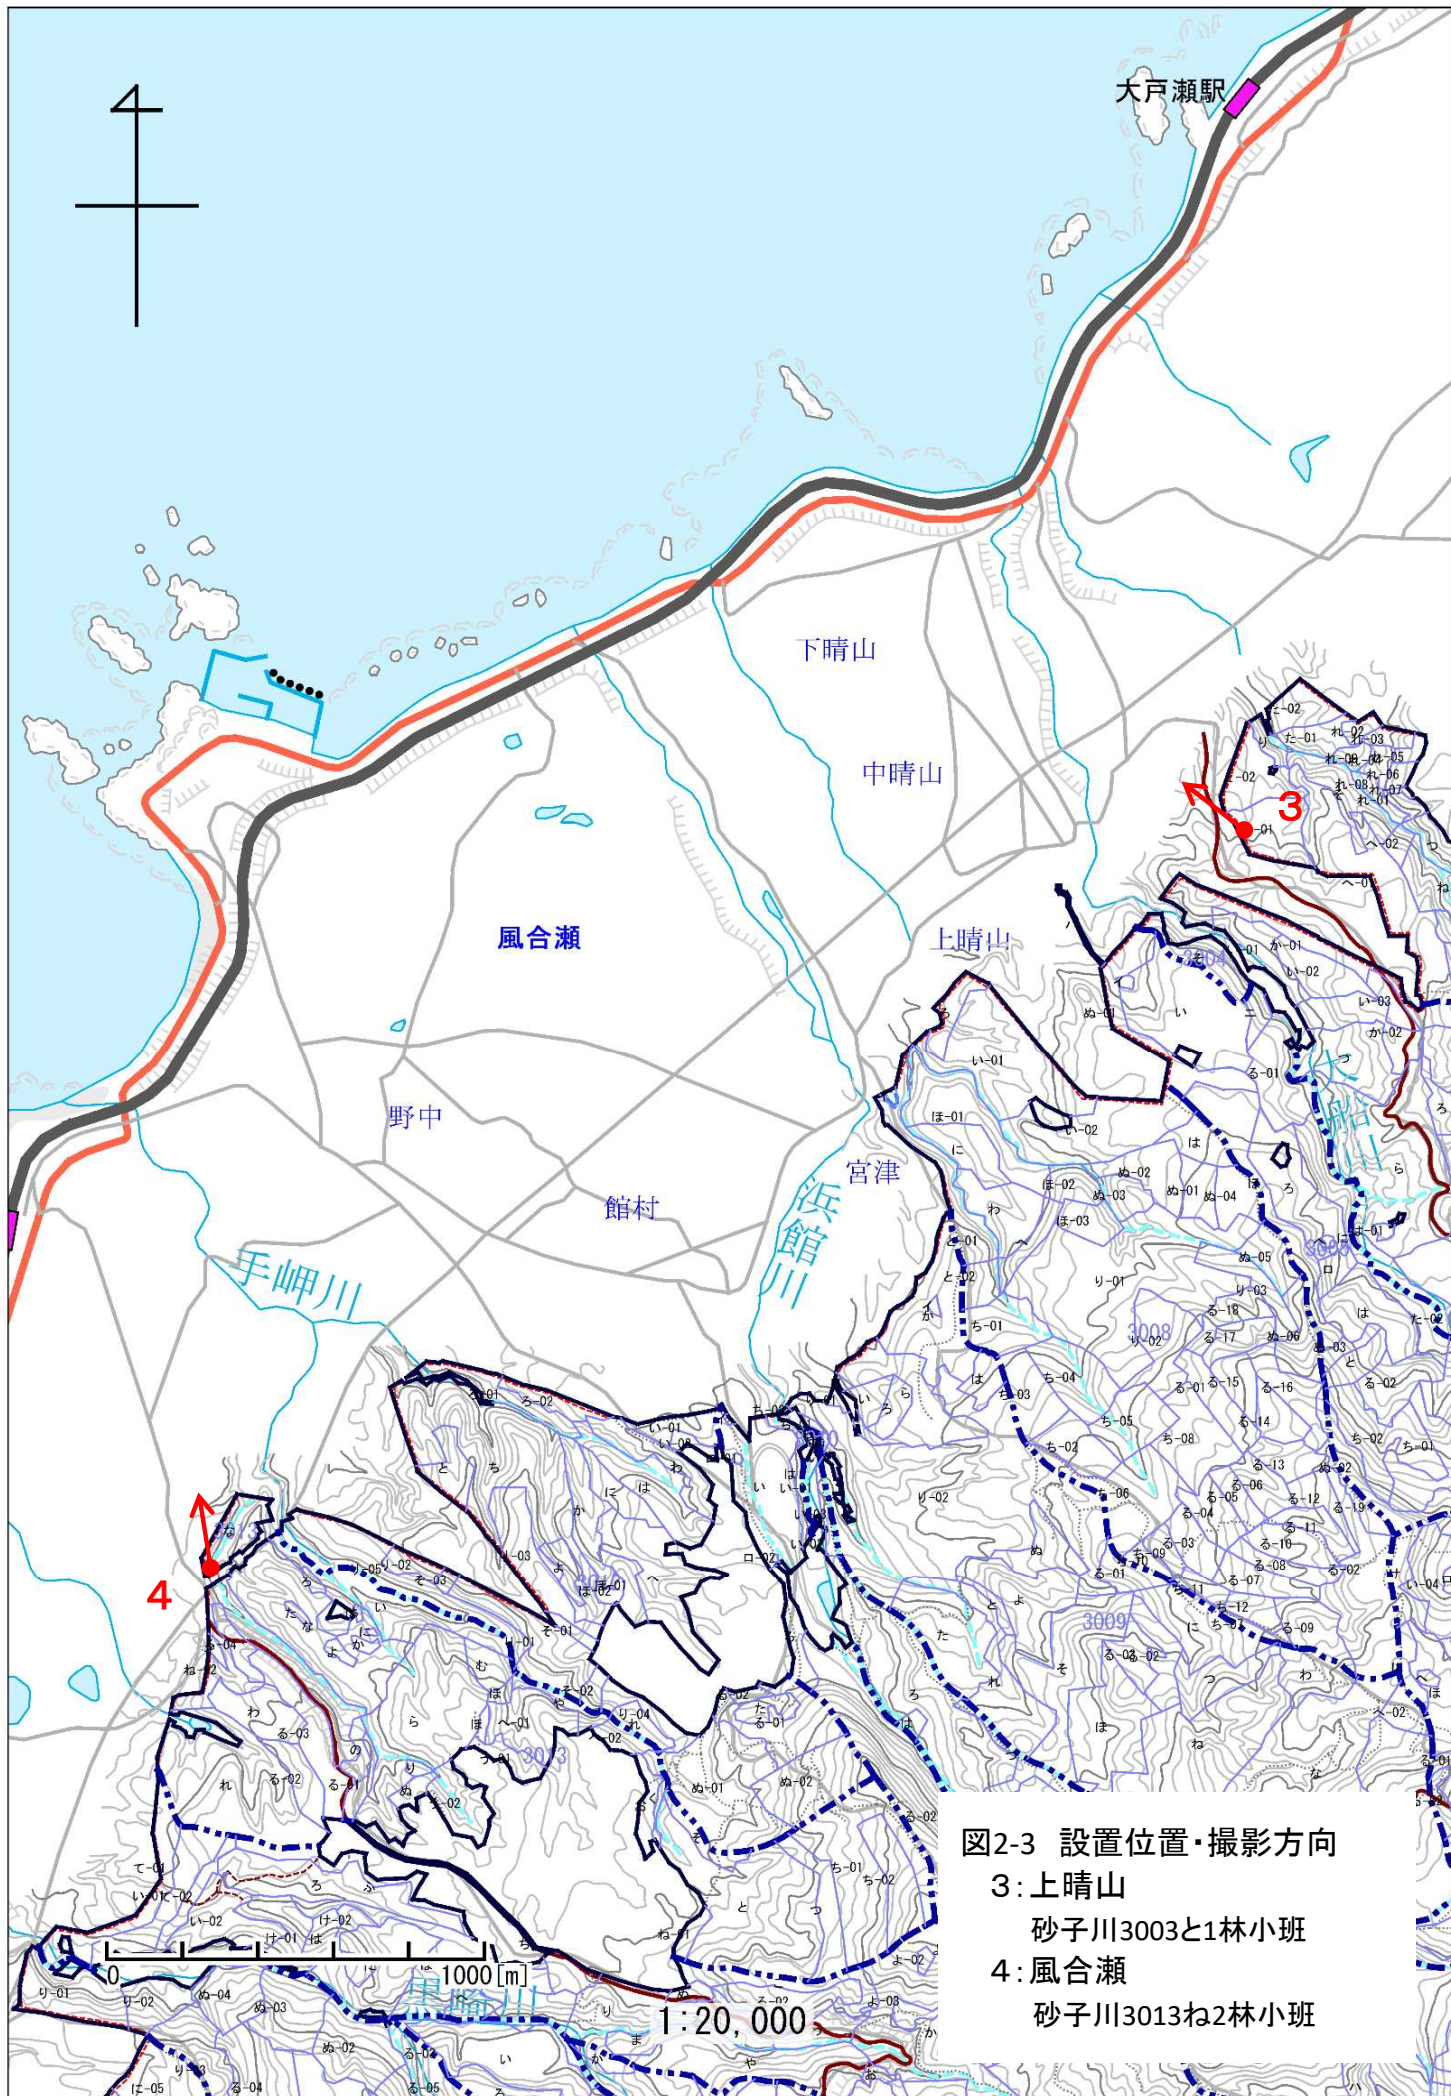

図2-1 設置位置・撮影方向  
1:大童子川  
築棒沢山2020〜5林小班

図2-2 設置位置・撮影方向  
2:小童子川  
小童子山2003う林小班

図2-3 設置位置・撮影方向

- 3:上晴山  
砂子川3003と1林小班
- 4:風合瀬  
砂子川3013ね2林小班