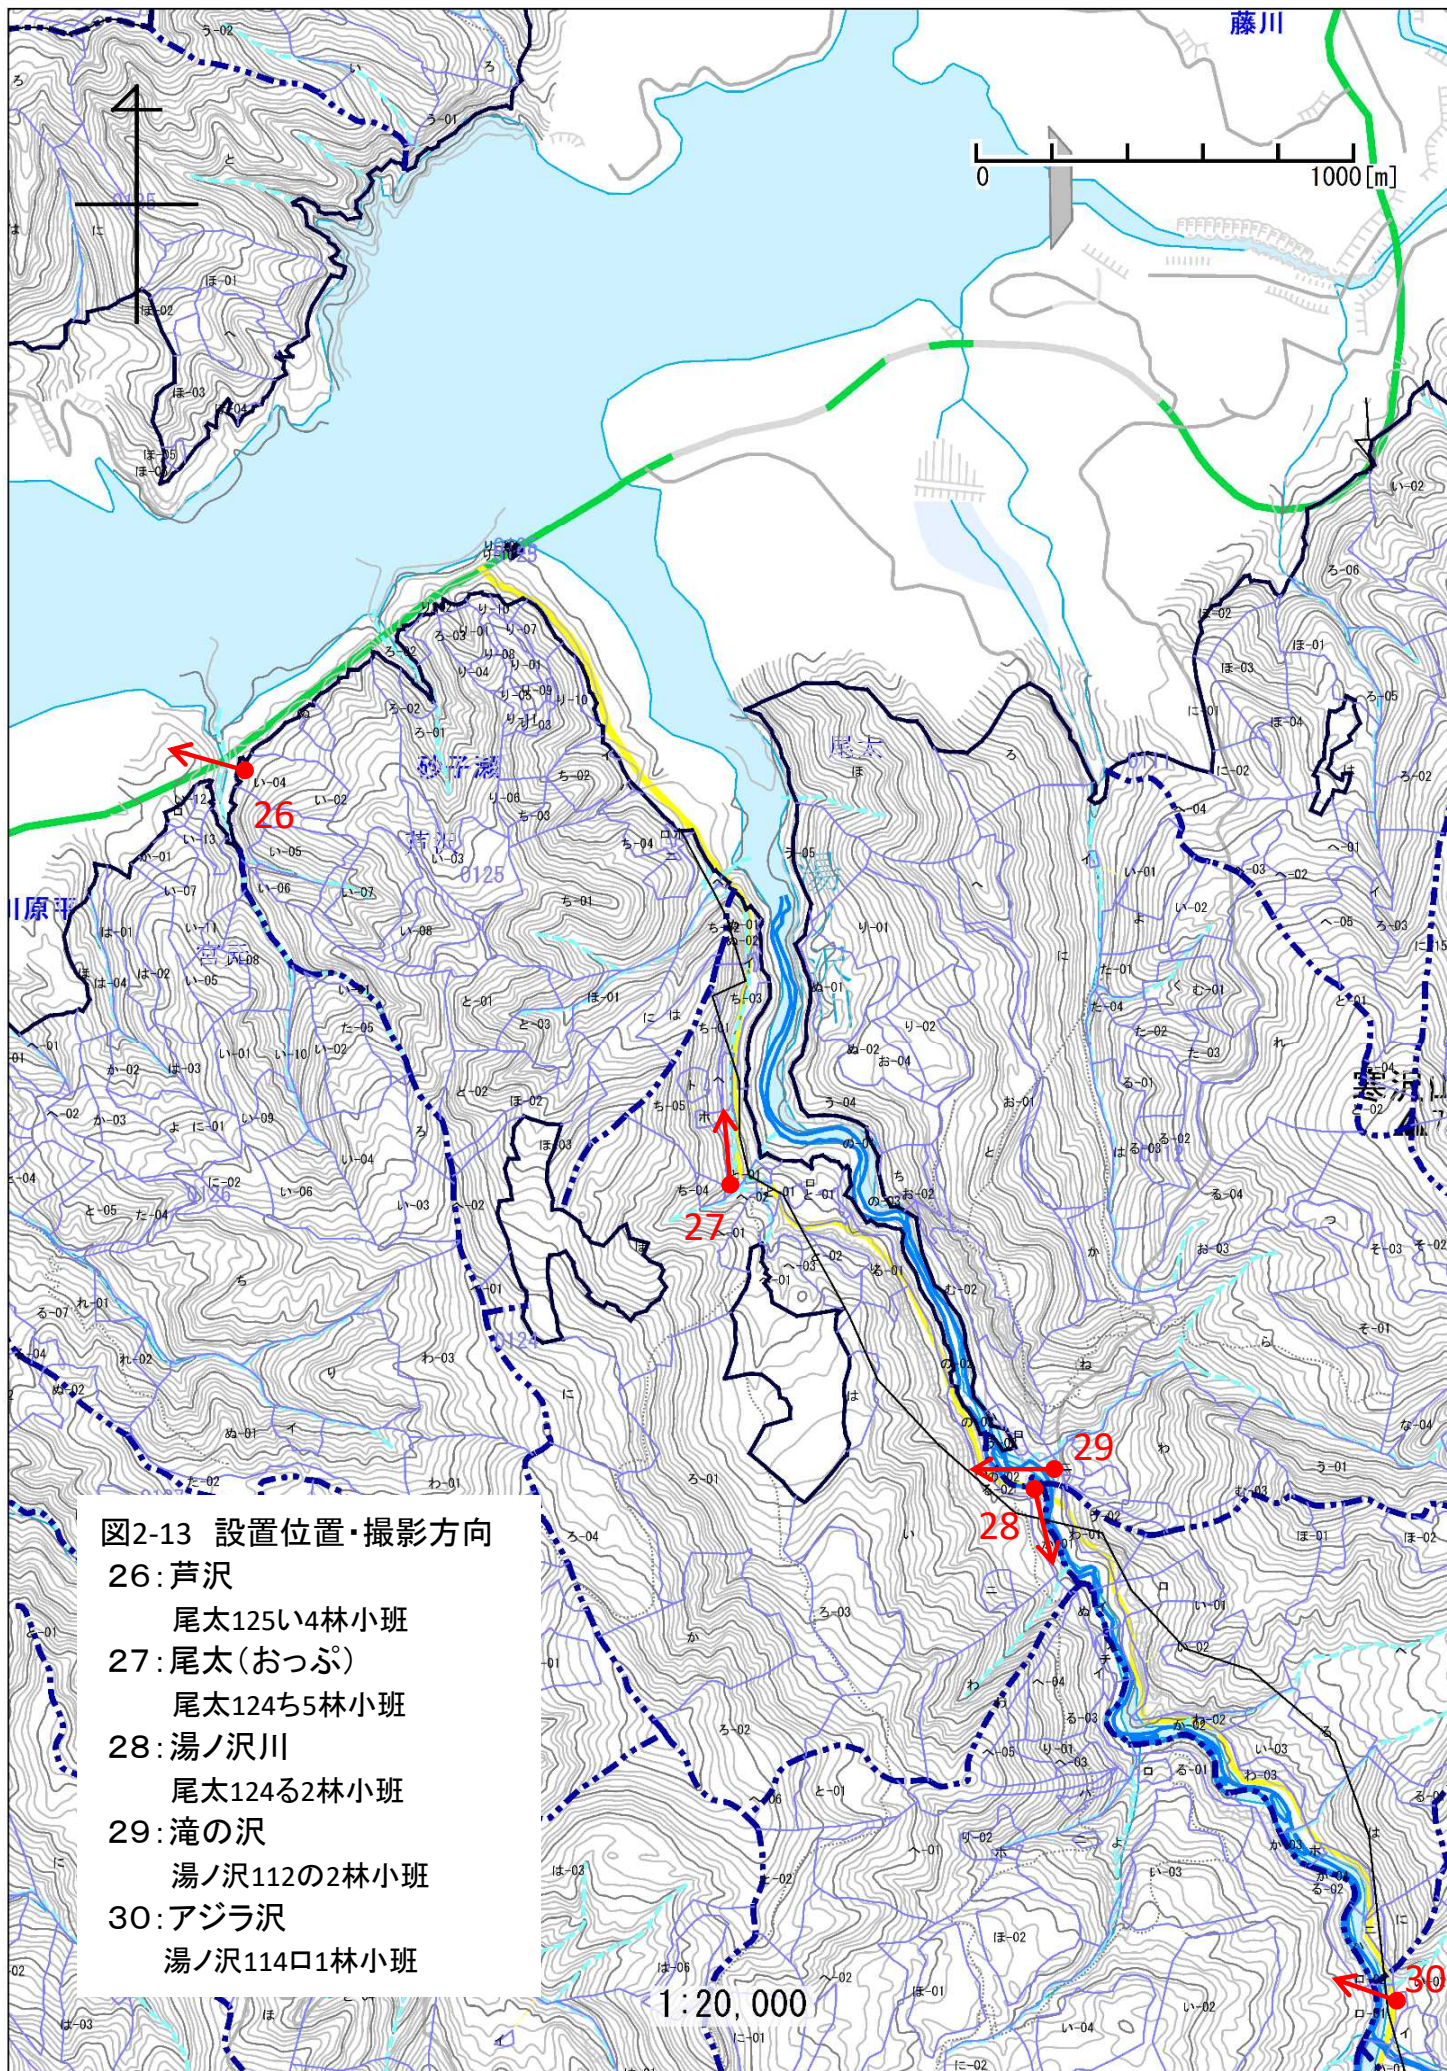

図2-12 設置位置・撮影方向

- 22: 上大秋
網滝山197イ林小班
- 23: 大秋川
網滝山196い2林小班
- 24: 黒沢
網滝山192ろ林小班
- 25: 沼ノ沢
網滝山189つ林小班

図2-13 設置位置・撮影方向

- 26: 芦沢
尾太125い4林小班
- 27: 尾太(おっぶ)
尾太124ち5林小班
- 28: 湯ノ沢川
尾太124る2林小班
- 29: 滝の沢
湯ノ沢112の2林小班
- 30: アジラ沢
湯ノ沢114口1林小班

1:20,000