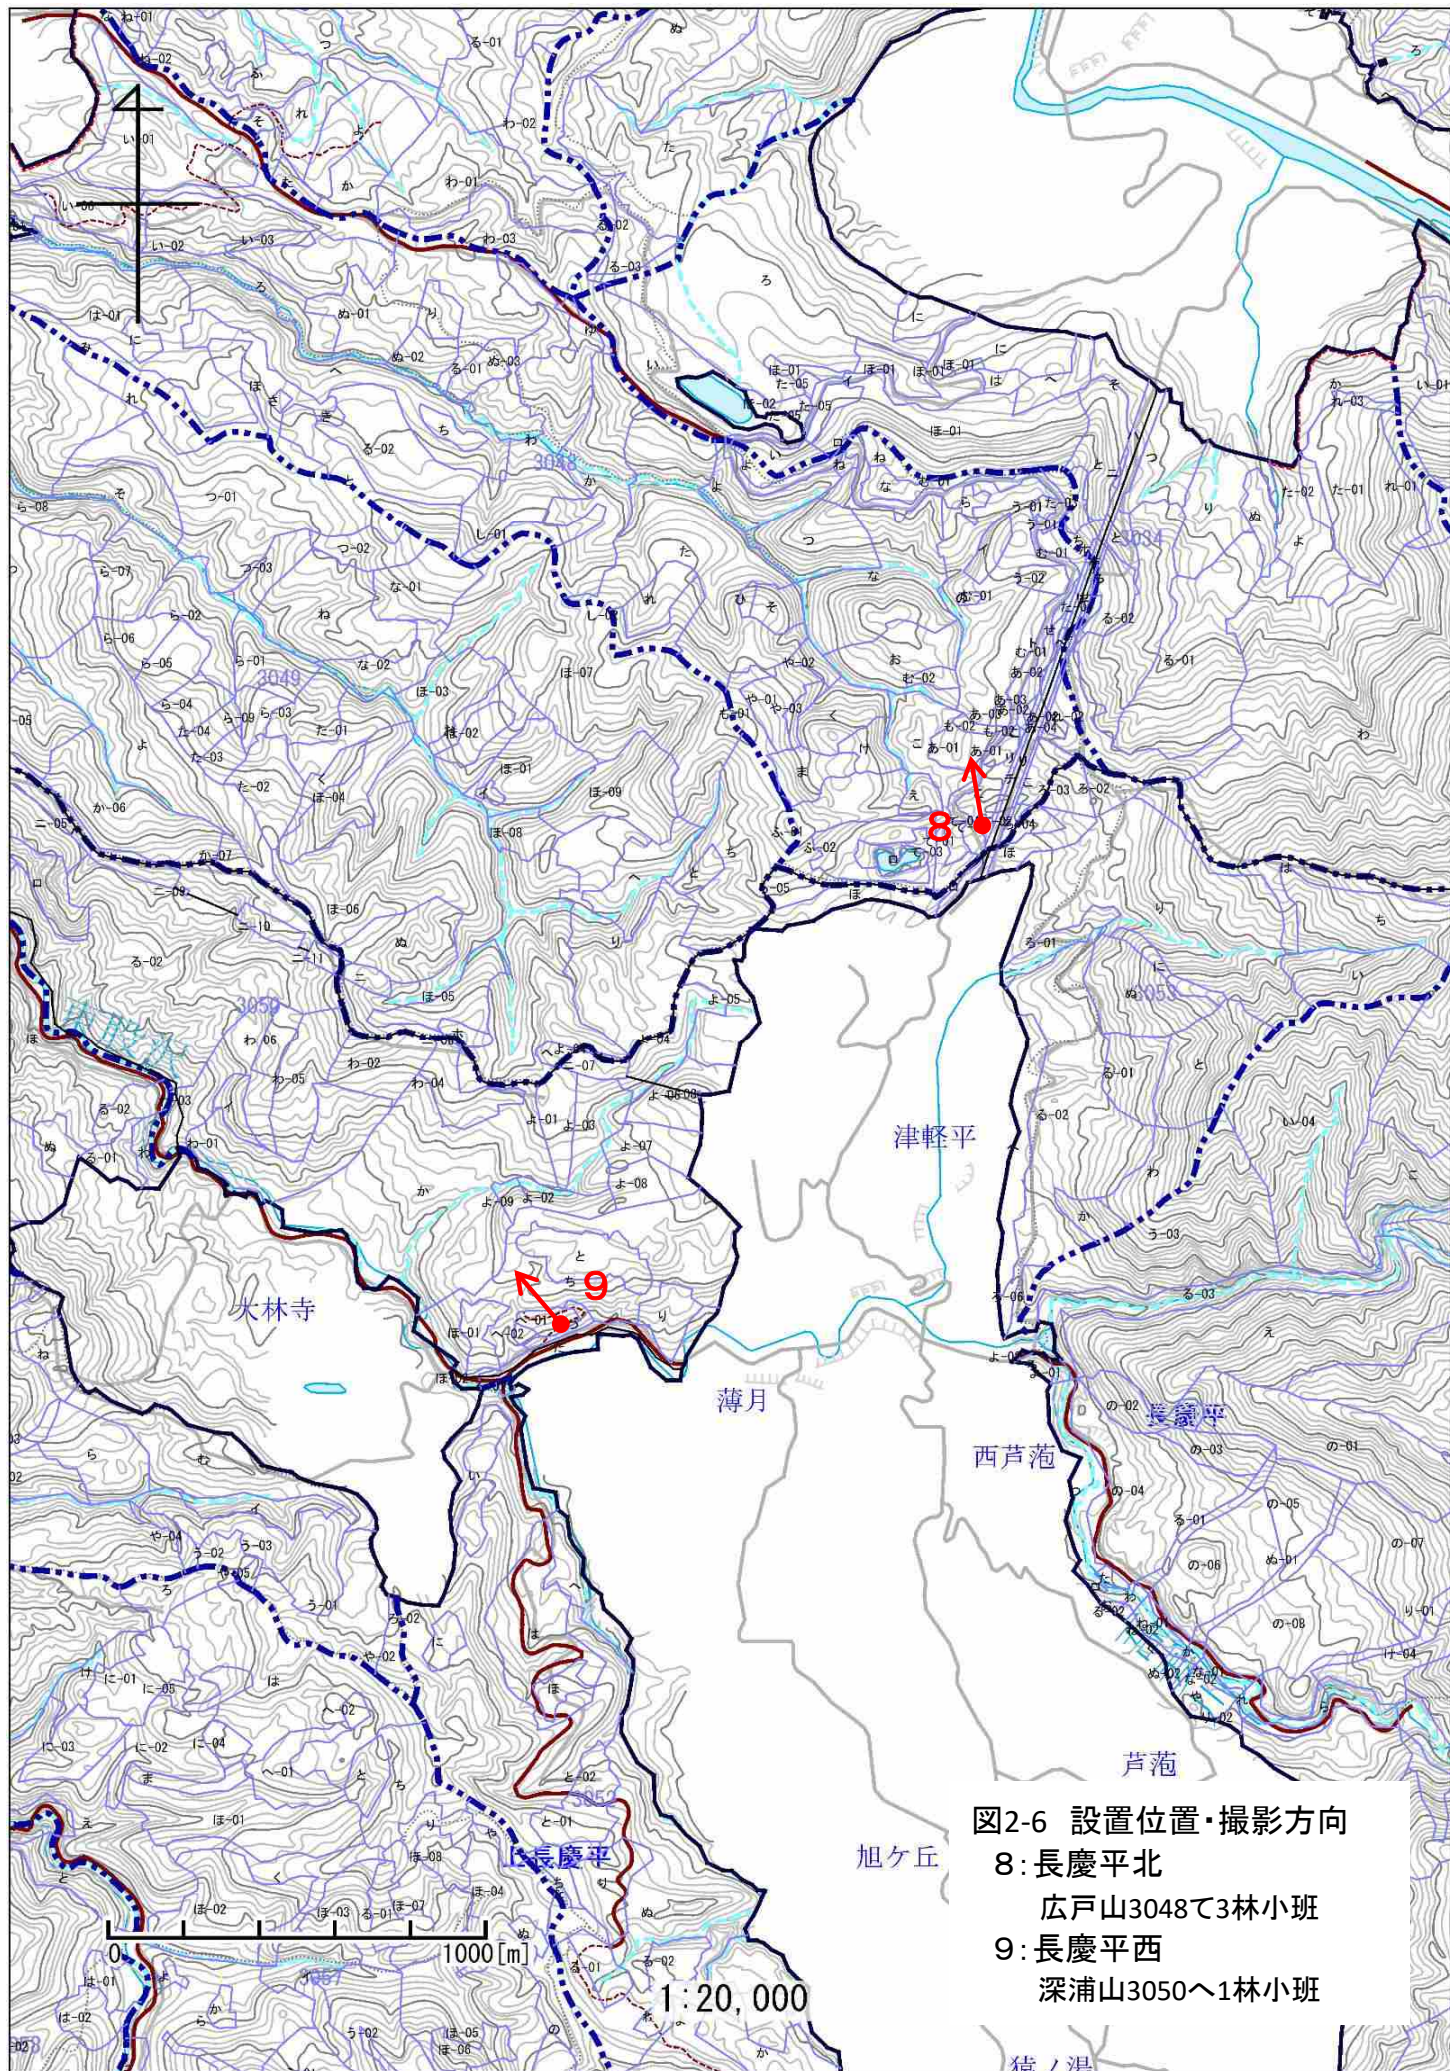

図2-4 設置位置・撮影方向
5:オサナメ沢
北道良瀬山3031も林小班
6:道良瀬川
北道良瀬山3033と林小班

図2-6 設置位置・撮影方向

8:長慶平北

広戸山3048で3林小班

9:長慶平西

深浦山3050へ1林小班