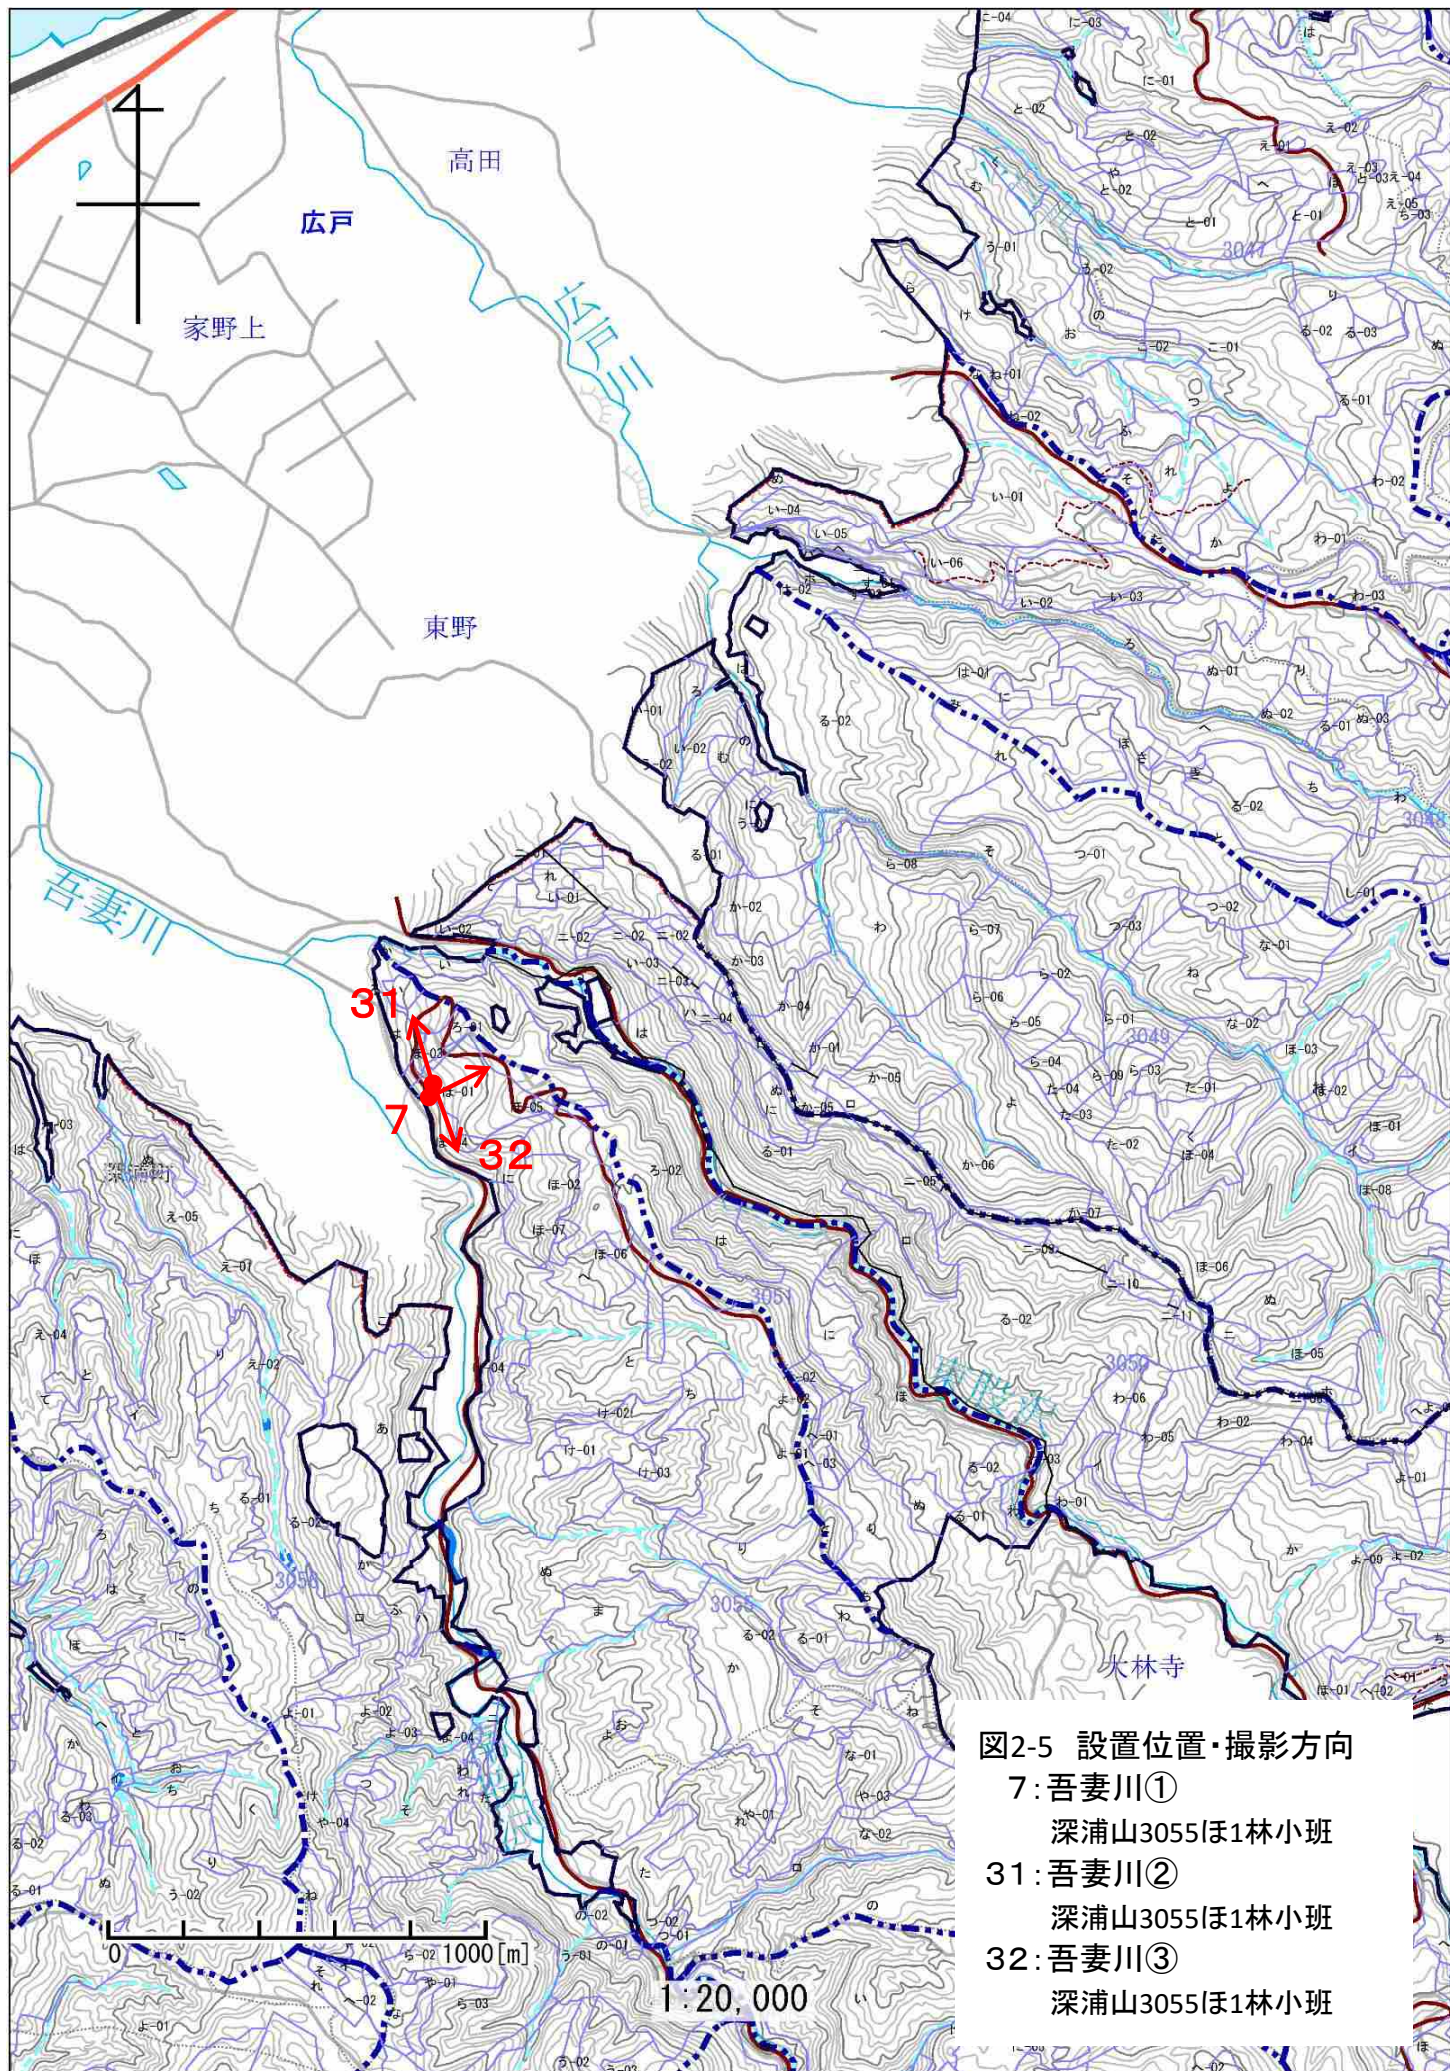

図2-4 設置位置・撮影方向
5:オサナメ沢
北道良瀬山3031も林小班
6:道良瀬川
北道良瀬山3033と林小班

図2-6 設置位置・撮影方向

8:長慶平北

広戸山3048で3林小班

9:長慶平西

深浦山3050へ1林小班