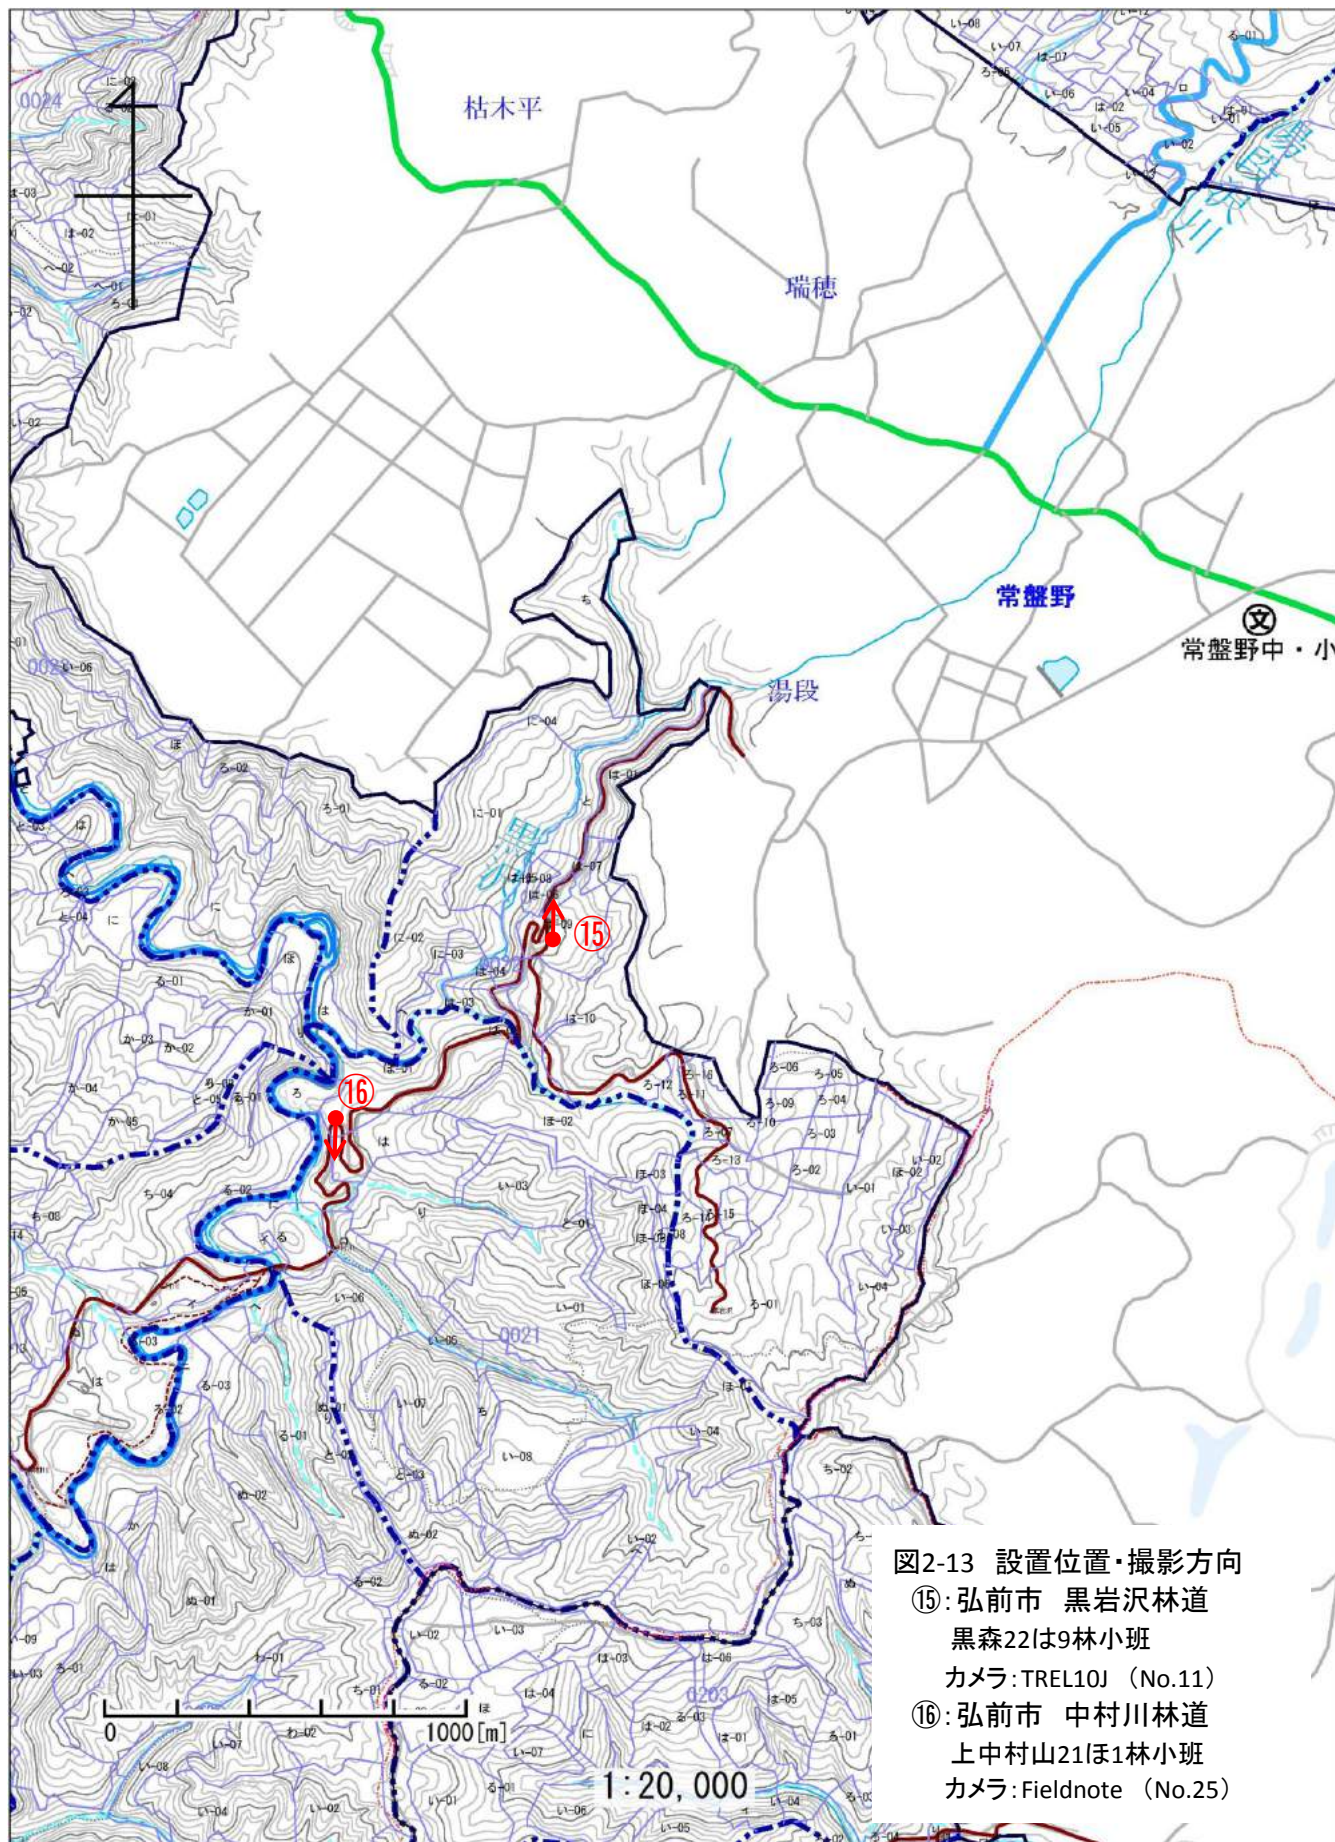

図2-11 設置位置・撮影方向
⑬: 弘前市 弥生登山口
東岩木山36は林小班
カメラ: TREL10J (No.9)
⑰: 弘前市 弥生登山道脇
東岩木山38ろ林小班
カメラ: TREL10J (No.12)

図2-12 設置位置・撮影方向

⑭: 弘前市 津軽岩木スカイライン

黒森25は2林小班

カメラ:TREL10J (No.10)

図2-13 設置位置・撮影方向

⑮: 弘前市 黒岩沢林道
黒森22は9林小班
カメラ:TREL10J (No.11)

⑯: 弘前市 中村川林道
上中村山21ほ1林小班
カメラ:Fieldnote (No.25)