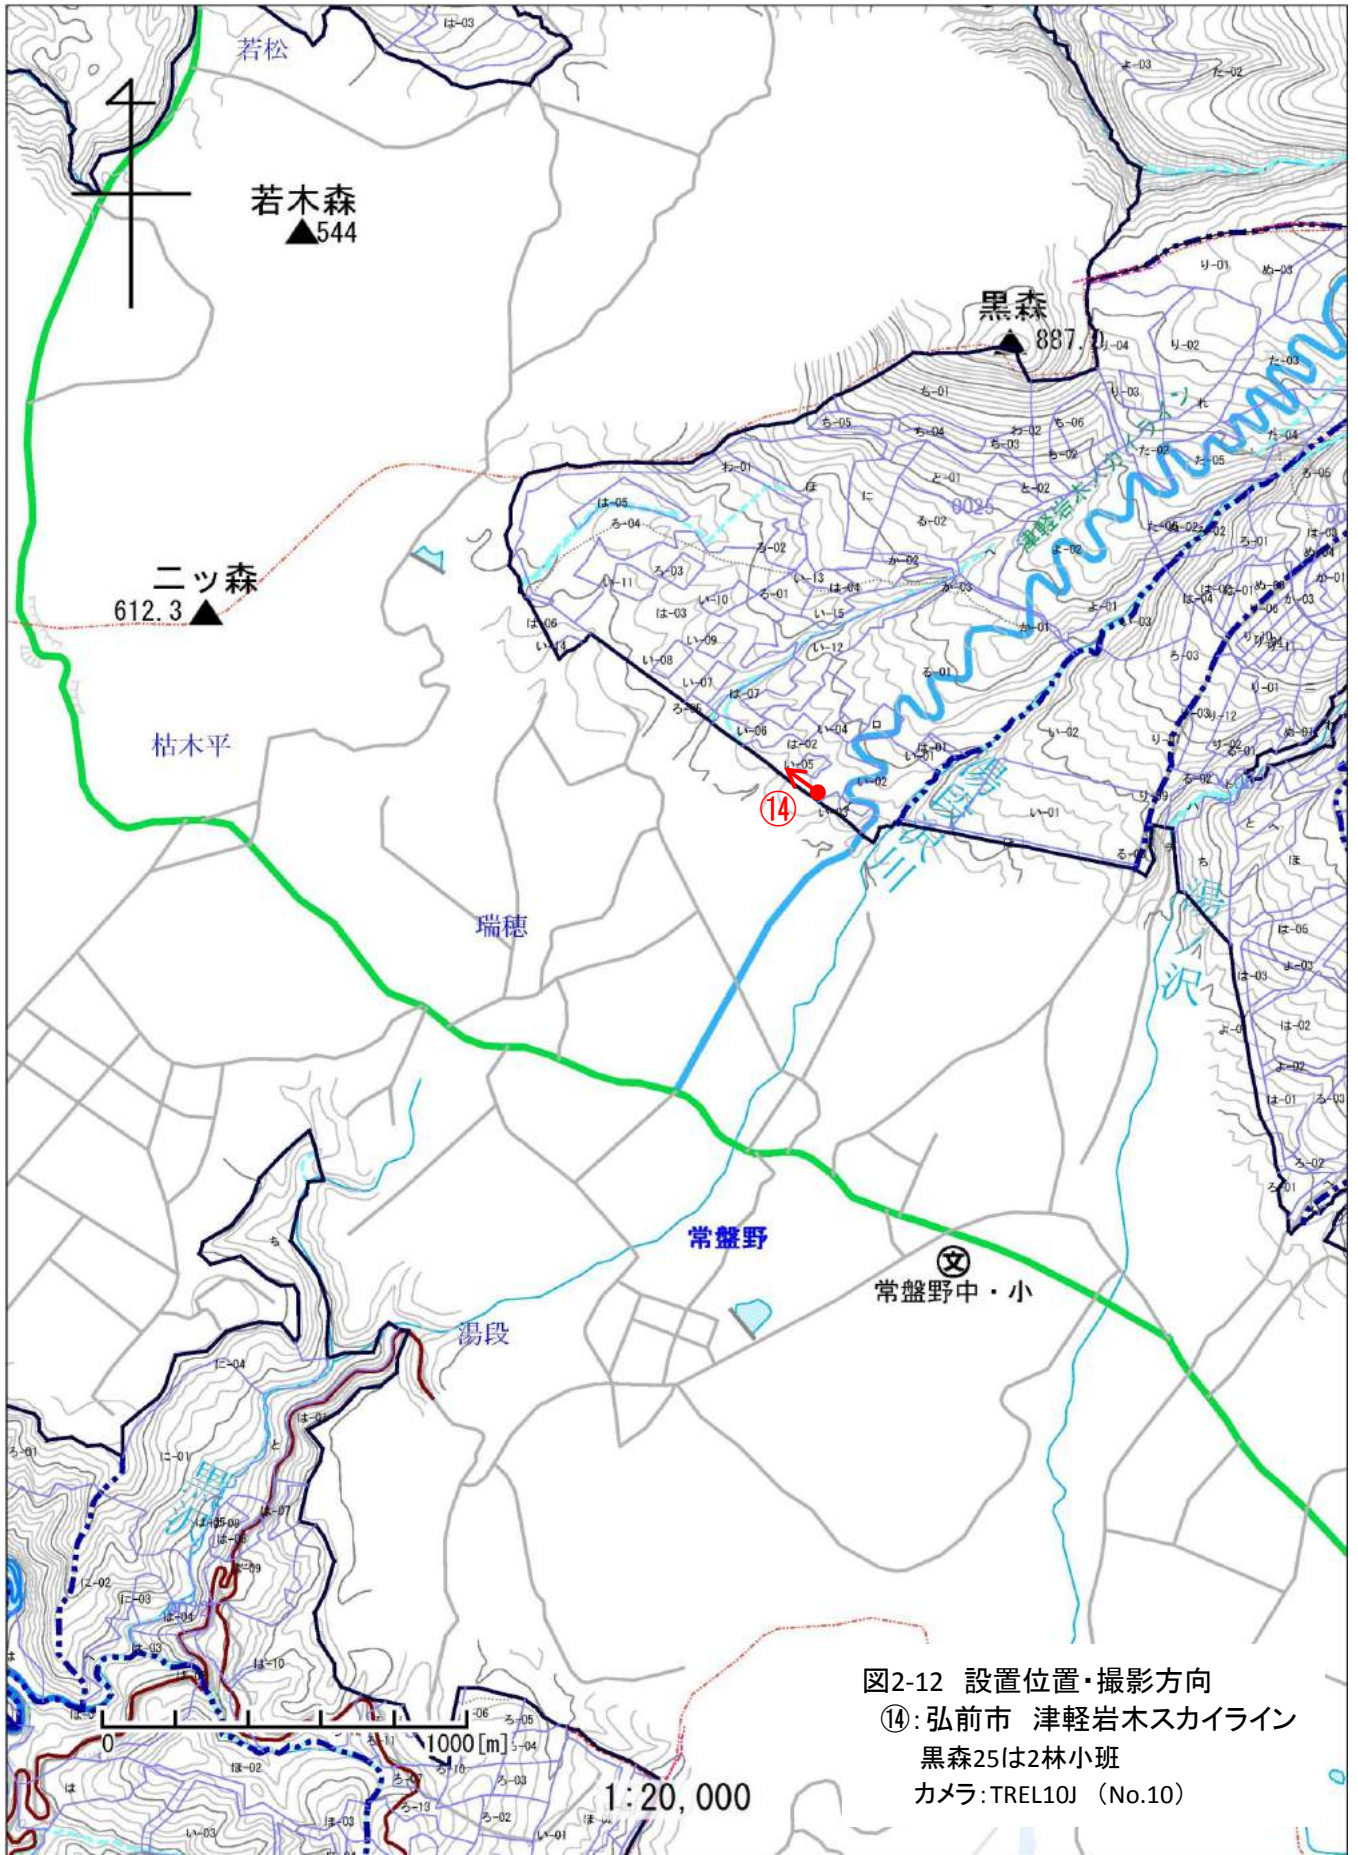

図2-11 設置位置・撮影方向
⑬: 弘前市 弥生登山口
東岩木山36は林小班
カメラ: TREL10J (No.9)
⑰: 弘前市 弥生登山道脇
東岩木山38ろ林小班
カメラ: TREL10J (No.12)

図2-12 設置位置・撮影方向

⑭: 弘前市 津軽岩木スカイライン

黒森25は2林小班

カメラ:TREL10J (No.10)

図2-13 設置位置・撮影方向

⑮: 弘前市 黒岩沢林道
黒森22は9林小班
カメラ:TREL10J (No.11)

⑯: 弘前市 中村川林道
上中村山21ほ1林小班
カメラ:Fieldnote (No.25)