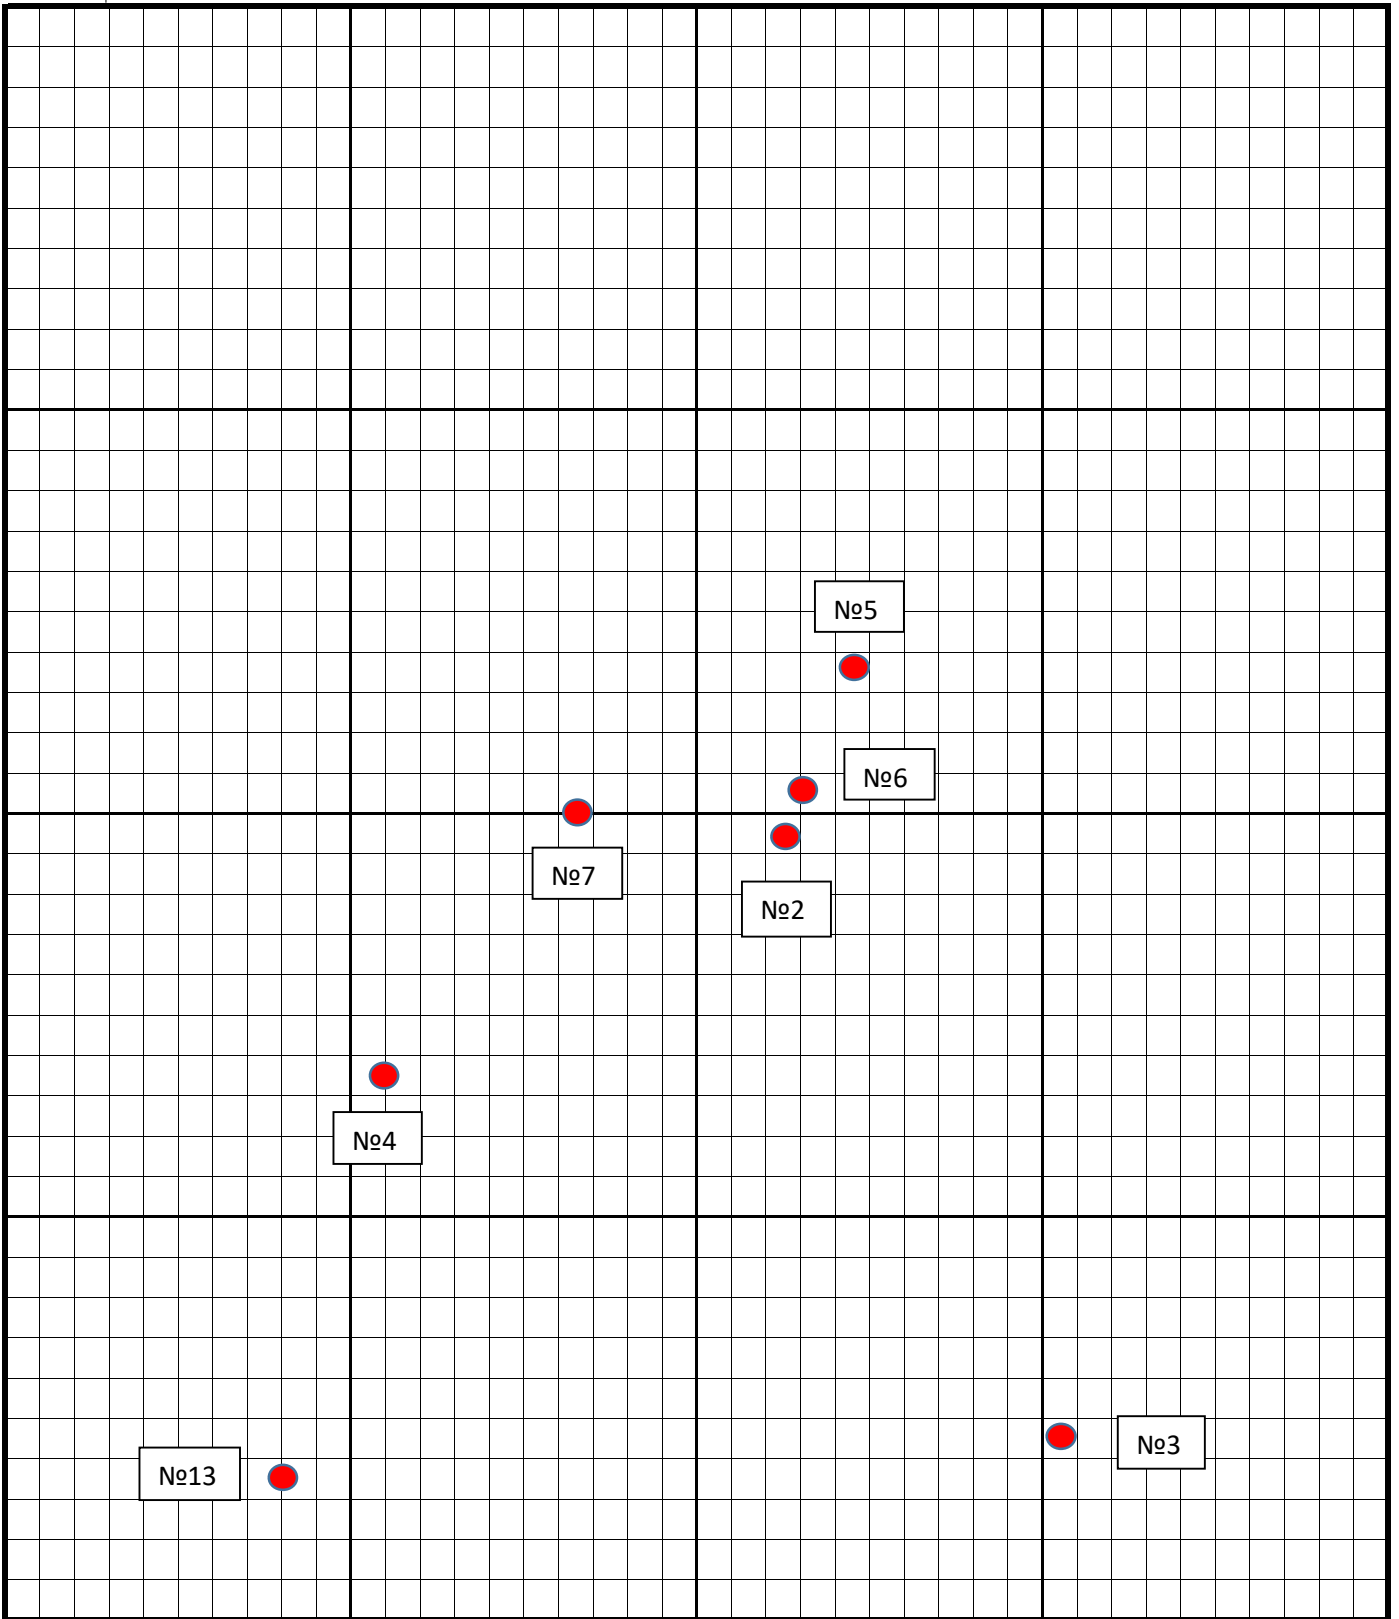

N

プロット番号 : C1-2

令和4年10月3日調査